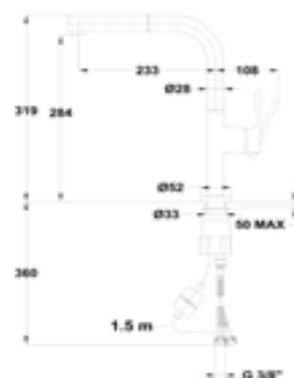

Origehm

Grifo para cocina caño alto

- Monomando
- Caño giratorio
- Caño tipo Pull out: con ducha de mano extraíble con flexible super resistente.
- Sistema de instalación rápida Easy Fix
- Cartucho cerámico de gran precisión y suavidad
- Instalación sobre fregadero
- Aireador antical
- Conexiones flexibles 3/8"

High Spout Kitchen Mixer

- Single-lever mixer tap
- Swivel spout
- Pull-out spout: with extractable hand shower and highly resistant flexible hose
- Easy Fix quick installation system
- High-precision, smooth ceramic cartridge
- Deck-mounted installation (sink-mounted)
- Anti-limescale aerator
- 3/8" flexible connections

Mitigeur de cuisine à col haut

- Mitigeur monocommande
- Bec pivotant
- Bec extractible : avec douchette extractible et flexible ultra résistant
- Système d'installation rapide Easy Fix
- Cartouche céramique haute précision, fluide et durable
- Installation sur évier (montage sur plage)
- Aérateur anticalcaire
- Raccords flexibles 3/8"

Finish	Ref.	EAN
Cromo Chrome Chrome	349380200	8413509283409

Grifo para cocina caño alto

- Monomando
- Caño giratorio
- Sistema de instalación rápida Easy Fix
- Grifo de un agua
- Cartucho cerámico de gran precisión y suavidad
- Instalación sobre fregadero
- Aireador antical
- Conexiones flexibles 1/2"

High Spout Kitchen Mixer

- Single-lever tap
- Swivel spout
- Easy Fix quick installation system
- Single inlet tap (cold water only)
- High-precision, smooth ceramic cartridge
- Deck-mounted installation (sink-mounted)
- Anti-limescale aerator
- 1/2" flexible connections

Mitigeur de cuisine à col haut