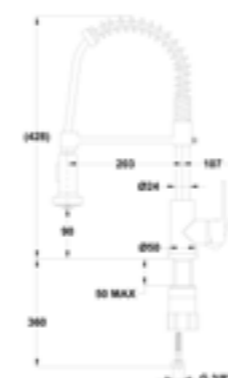

Finish	Ref.	EAN	PVPR
Cromo	549390200	8413509283379	165,00 €