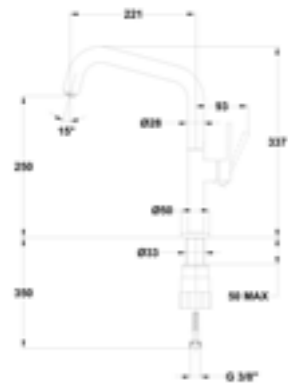

Finish	Ref.	EAN	PVPR
Negro Mate	34915025N	8413509283393	119,00 €

Ref: 34915025N

Ref: 349380200

Grifo para cocina caño bajo

- Monomando
- Caño giratorio
- Limitador de caudal a 5 L/min
- Ahorra hasta un 60% frente a un monomando estándar
- Ideal para proyectos BREEAM o LEED
- Sistema de instalación rápida Easy Fix
- Cartucho cerámico de gran precisión y suavidad
- Instalación sobre fregadero
- Aireador antical
- Conexiones flexibles 3/8"