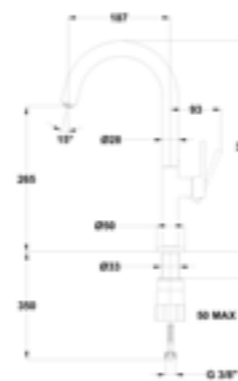

Finish	Ref.	EAN	PVPR
Negro Mate	34915025N	8413509283393	119,00 €