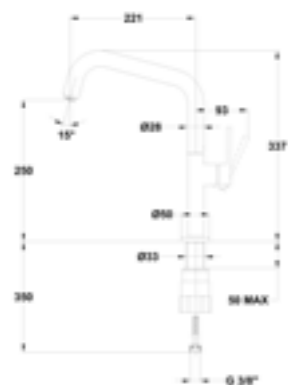

Grifo para cocina caño bajo

- Monomando
- Caño giratorio
- Limitador de caudal a 5 L/min
- Ahorra hasta un 60% frente a un monomando estándar
- Ideal para proyectos BREEAM o LEED
- Sistema de instalación rápida Easy Fix
- Cartucho cerámico de gran precisión y suavidad
- Instalación sobre fregadero
- Aireador antical
- Conexiones flexibles 3/8"

Finish	Ref.	EAN	PVPR
Cromo	349140250	8413509283423	99,00 €

Grifo para cocina caño alto

- Monomando
- Caño giratorio
- Limitador de caudal a 5 L/min
- Ahorra hasta un 60% frente a un monomando estándar
- Ideal para proyectos BREEAM o LEED
- Sistema de instalación rápida Easy Fix
- Cartucho cerámico de gran precisión y suavidad
- Instalación sobre fregadero
- Aireador antical
- Conexiones flexibles 3/8"
- Acabado de pintura duradero

Finish	Ref.	EAN	PVPR
Negro Mate	34914025N	8413509283430	119,00 €