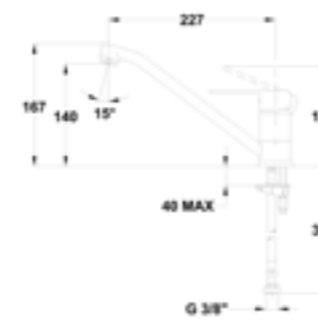

Finish	Ref.	EAN	PVPR
Cromo	549130200	8413509283362	70,00 €