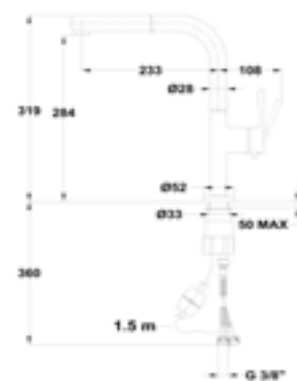

Finish	Ref.	EAN	PVPR
Negro Mate	34938020N	8413509283416	208,00 €