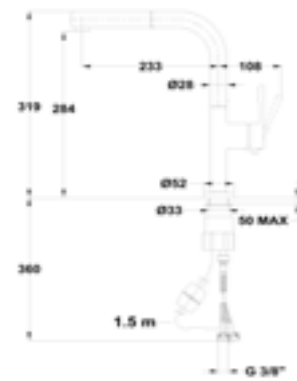

Finish	Ref.	EAN	PVPR
Gun Metal	34937020GM	8413509284260	199,00 €

Ref: 34937020GM

Origehm

Grifo para cocina caño alto

- Monomando
- Caño giratorio
- Caño tipo Pull out: con ducha de mano extraíble con flexible super resistente.
- Sistema de instalación rápida Easy Fix
- Cartucho cerámico de gran precisión y suavidad
- Instalación sobre fregadero
- Aireador antical
- Conexiones flexibles 3/8"