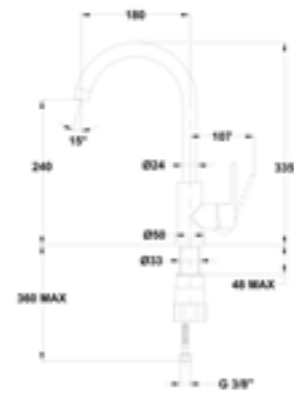

Finish	Ref.	EAN	PVPR
Negro Mate	34914025N	8413509283430	119,00 €

INCA +

Grifo para cocina caño alto

- Monomando
- Caño giratorio
- Sistema de instalación rápida Easy Fix
- Cartucho cerámico de gran precisión y suavidad
- Instalación sobre fregadero
- Aireador antical
- Conexiones flexibles 3/8"