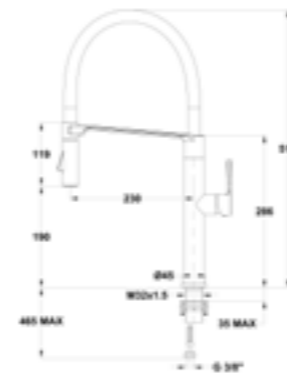

Finish	Ref.	EAN	PVPR
Gun Metal	34937020GM	8413509284260	199,00 €

Ref: 34937020GM

Origehm

Grifo para cocina caño alto

- Monomando
- Caño giratorio
- Caño tipo Pull out: con ducha de mano extraíble con flexible super resistente.
- Sistema de instalación rápida Easy Fix
- Cartucho cerámico de gran precisión y suavidad
- Instalación sobre fregadero
- Aireador antical
- Conexiones flexibles 3/8"