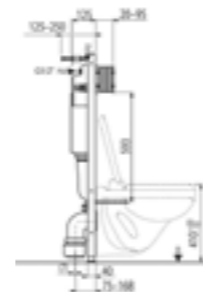

Tekmodul 2

- Includes dual 2-4 litre cistern, adjustable up to a maximum of 3-6 litres
- New, more eco-efficient valve
- Quiet fill valve resistant to water impurities
- Made from a single piece, ensuring 100% waterproofing
- Maximum tank capacity: 9 litre
- Supports up to 400 kg of weight
- Toilet mounting bolts can be set at 180 and 230 mm
- For installation with wall-hung toilets on any type of wall
- Prevents condensation
- Enhanced mounting reduces installation time by early half compared to previous models
- Rear or top-side water inlet
- Adjustable installation depth between 125 and 250 mm
- Push-button depth adjustment: 20-95 mm
- Height adjustment between 0-200 mm