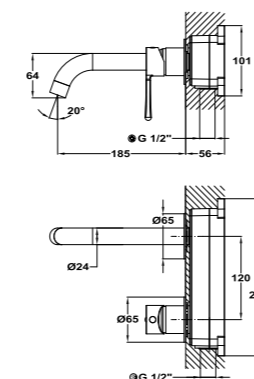

Wall-mounted washbasin mixer

- Water flow limiter 4 L/min
- Save over 60% more water compared to a standard tap
- Ideal for BREEAM and LEED projects
- Built in part included
- PVD finishes with anti-fingerprint treatment