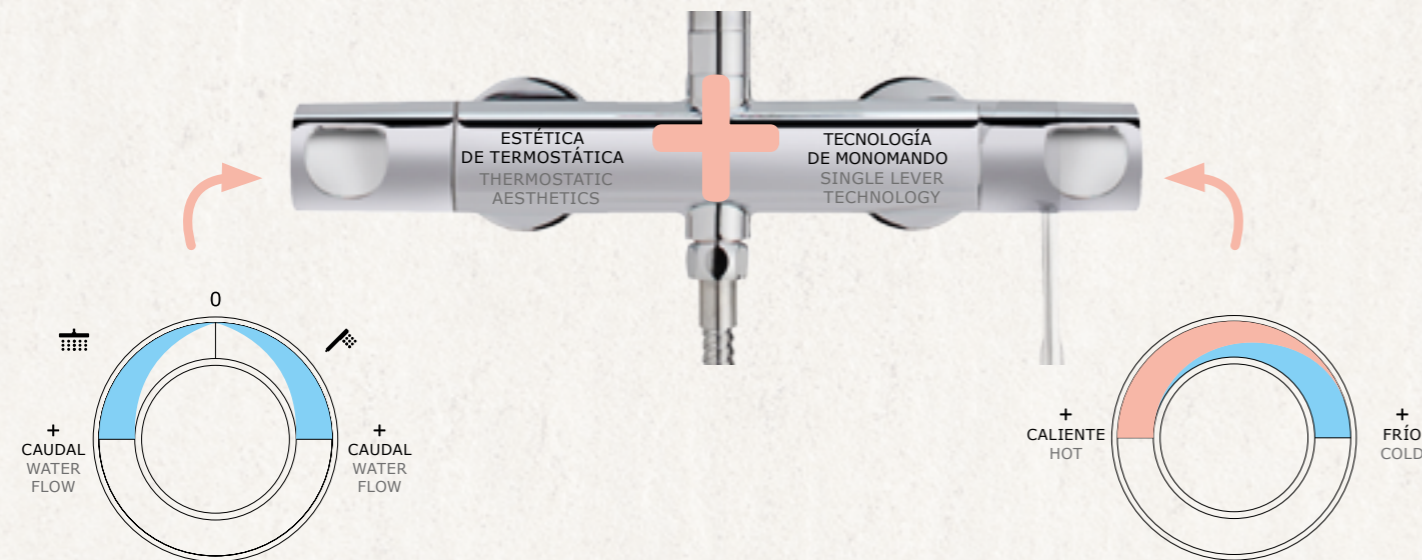

DUAL CONTROL

EL DISEÑO DE UN TERMOSTÁTICO CON LA FUNCIONALIDAD DE UN MONOMANDO

El sistema de ducha Dual Control de Strohm combina la estética de los grifos termostáticos con la practicidad del monomando estándar. Un producto elegante que no requiere mantenimiento.

La colección Orighem cuenta con esta nueva tecnología, además del sistema Safe Touch, que evita que la temperatura del agua caliente se transmita a través del cuerpo metálico del grifo, evitando así posibles quemaduras y haciéndola ideal para niños y personas mayores.

Dual Control.
Tan estético como un termostato,
tan práctico como un monomando.

THERMOSTATIC DESIGN WITH SINGLE LEVER MIXER FUNCTIONALITY

Strohm's Dual Control shower system combines the sleek design of thermostatic taps with the practicality of a standard single-lever mixer. This elegant product is maintenance-free.

The Orighem collection feature this innovative technology. Additionally, include the Safe Touch system, which prevents hot water temperatures from transferring to the faucet's metal body, reducing the risk of burns, making it ideal for children and the elderly.

Dual Control.
The elegance of a thermostatic system,
the practicality of single lever system.

El mando izquierdo tiene una doble función:
la de selección del lugar de salida del agua (rociador o ducha de mano) y la de regulación de caudal.

The left handle serves a dual purpose:
Select the water outlet (shower head or hand shower) and adjust the flow rate.

VIDEO
ESP

VIDEO
ENG

Regulador de temperatura:
El mando derecho regula la temperatura como un monomando convencional. Gire a la derecha o a la izquierda para seleccionar la temperatura deseada.

Temperature regulator:
The right handle adjusts the temperature like a conventional single-lever mixer. Turn it right or left to select the desired temperature.

EMPOTRADOS | BUILT-IN SYSTEMS

Los grifos empotrados en cromo ahora los encontrarás en dos referencias universales de parte empotrada.

Esto nos permitirá servir de manera eficiente en proyectos ya que, con la referencia empotrada, podrás hacer previamente toda la instalación en la obra, y al final agregar la parte externa sin problemas.

Esto permitirá hasta cierto punto no parar la obra y tener algo más de tiempo para poder elegir al final la parte externa.

Reducirá también el riesgo de pérdida de las partes vistas durante la construcción de la obra.

Your favourite chrome built-in fixtures are now available in two universal embedded parts references.

This enables efficient project execution, as with the built-in reference, you can complete the installation on-site and add the external part afterward without complications.

This flexibility allows you to continue the project while gaining extra time to choose the external part at the end.

It also reduces the risk of losing visible parts during construction.

¿Cómo realizar el pedido?

Acabado en cromo: 2 Referencias

El pedido se realiza en dos referencias: el cuerpo empotrado y la parte vista. Asegúrate de pedir siempre las dos partes para que tu empotrado esté completo.

Acabado en PVD: 1 Referencia

El pedido se realiza bajo una única referencia: incluye cuerpo empotrado y parte visible.

How to order?

Chrome finish: 2 References

Ordering requires two references: the embedded body and the visible part. Make sure to order both to complete your built-in fixture.

PVD finish: 1 Reference

Ordering requires one reference: the embedded body and the visible part are included.

ACABADO EN CROMO | CHROME FINISH

Grifo Empotrado 2 vías 2 Ways Built-In Mixer

Ref.: 341700200

Cuerpo empotrado 2 vías 2 Ways Concealed body

Ref.: 1096500

Grifo Empotrado 1 vía 1 Way Built-In Mixer

Ref.: 342400200

Cuerpo empotrado 1 vía 1 Way Concealed body

Ref.: 1096400

ACABADOS EN PVD | PVD FINISHES

* Cuerpo empotrado incluido | Concealed body included

Oro Cepillado | Brushed Gold

Grifo Empotrado 2 vías 2 Ways Built-In Mixer

Ref.: 34171020G6

Grifo Empotrado 1 vía 1 Way Built-In Mixer

Ref.: 34241020G6

Gun Metal | Gun Metal

Grifo Empotrado 2 vías 2 Ways Built-In Mixer

Ref.: 34171020GM

Grifo Empotrado 1 vía 1 Way Built-In Mixer

Ref.: 34241020GM