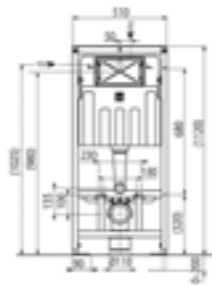

Tekmodul 2

- Includes dual 2-4 litre cistern, adjustable up to a maximum of 3-6 litres
- New, more eco-efficient valve
- Quiet fill valve resistant to water impurities
- Made from a single piece, ensuring 100% waterproofing
- Maximum tank capacity: 9 litre
- Supports up to 400 kg of weight
- Toilet mounting bolts can be set at 180 and 230 mm
- For installation with wall-hung toilets on any type of wall
- Prevents condensation
- Enhanced mounting reduces installation time by early half compared to previous models
- Rear or top-side water inlet
- Adjustable installation depth between 125 and 250 mm
- Push-button depth adjustment: 20-95 mm
- Height adjustment between 0-200 mm