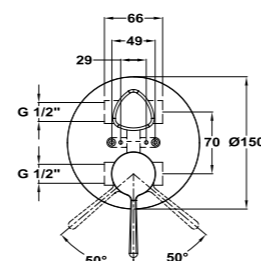

2 Ways Built-In mixer (Without concealed body)

- Ultra-slim plate
- Built-in part not included
- Required built in part ref. 1096500
- Precise and smooth ceramic cartridge
- Ceramic diverter
- Without shower set