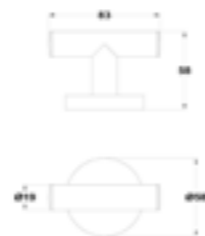

Towel hook

- Metálico
- Wall mounted installation