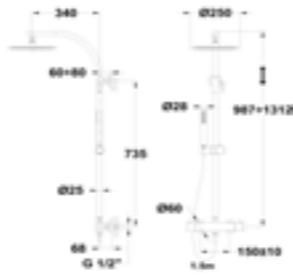

Columna de ducha Dual Control Dual Control Shower System

- Columna de ducha con salida superior
- Dual Control: Mezclador monomando con estética de termostática
- Tecnología Safe touch que proporciona una sensación más fría al tocar el cuerpo de grifo
- Brazo de ducha telescópico ajustable
  - Altura min.: 97 cm
  - Altura max.: 131 cm
- Rociador antical de metal Ø25cm
- Ducha de mano antical de 1 función
- Flexo de ducha de 1,5m
- Soporte deslizante
- Cartucho cerámico de gran precisión y suavidad
- Inversor cerámico integrado
- Filtros colectores de impurezas
- Válvulas antirretorno
- Acabados PVD con tratamiento anti-huellas

- Shower mixer with upper outlet
- Dual Control: Single mixer with thermostatic mixer appearance
- Safe Touch technology for a cooler feel when touching the tap body
- Adjustable telescopic rail
  - Min. Height: 97 cm
  - Max. Height: 131 cm
- Ø25 cm ultra-slim metal antiscald head shower
- 1 function antiscald hand shower
- 1.5 m shower hose
- Sliding shower holder
- Precise and smooth ceramic cartridge
- Integrated ceramic diverter
- Impurity-collecting filters
- Non-return valves
- PVD finishes with anti-fingerprint treatment