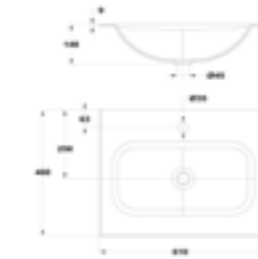

KAMALEOHM

LAVABO INTEGRADO / INSET BASIN

1. **60 cm**
2. Desagüe no incluido
   - Grifo no incluido

- Pop-up drain stopper not included
- Tap not included

Acabado	Finish	Ref.	PVPR
Mármol Negro	Black Marble	B344R6022B3	114,00 €
Gris Cemento	Grey Cement	B344R6022G3	114,00 €
Mármol Blanco	White Marble	B344R6022W3	114,00 €