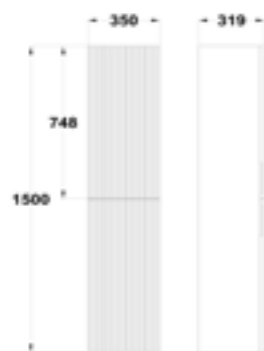

- PB (tablero de partículas) en laterales
- MDF en frontales
- Fabricado en España
- Certificado FSC
- Cierre tipo Soft Close
- Color de interior del mueble: Mismo acabado que el exterior
- Ensamblado
- Baldas interiores ajustables
- Tirador integrado
- 4 colgadores de apertura para elegir apertura izquierda o derecha

Acabado	Finish	Ref.	PVPR
Madera Natural	Nature Wood	F34723M02NW	400,00 €
Blanco Mate	Matte White	F34723M02W1	400,00 €
Verde Mate	Matte Green	F34723M02V1	420,00 €

- PB (particle board) on side panels
- MDF fronts
- Made in Spain
- FSC Certified
- Soft-close system
- Interior cabinet finish: Same as exterior finish
- Fully assembled
- Adjustable interior shelves
- Integrated handle
- 4 adjustable hanging fittings, allowing left or right opening