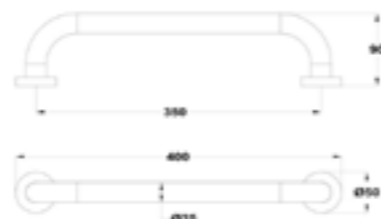

Grab bar

- 40 cm
- Metálico
- Wall mounted installation