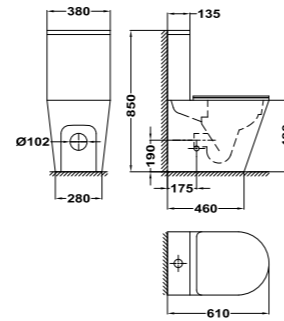

Acabado
Blanco brillo

Finish
Glossy white

Ref.
700610200

PVPR
399,00 €