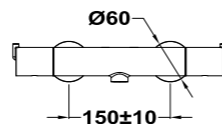

Dual Control Shower mixer

- Dual Control: Single mixer with thermostatic mixer appearance
- Safe Touch technology for a cooler feel when touching the tap body
- Eccentric connections with noise reducers
- Impurity-collecting filters
- With shower set: 1 function hand shower, 1.50 m shower hose and adjustable holder
- PVD finishes with anti-fingerprint treatment

Acabados	Finishes	Ref.	PVPR
Cromo	Chrome	342720200	109,00 €
PVD Oro Cepillado	PVD Brushed Gold	34272020G6	150,00 €
PVD Gun Metal	PVD Gun Metal	34272020GM	150,00 €

Empotrado 2 vías (Sin cuerpo empotrado)

- Placa ultraplana
- Parte empotrada no incluida
- Requiere parte empotrada ref. 1096500
- Cartucho cerámico de gran precisión y suavidad
- Inversor cerámico
- Sin equipo de ducha

2 Ways Built-In mixer (Without concealed body)

- Ultra-slim plate
- Built-in part not included
- Required built in part ref. 1096500
- Precise and smooth ceramic cartridge
- Ceramic diverter
- Without shower set