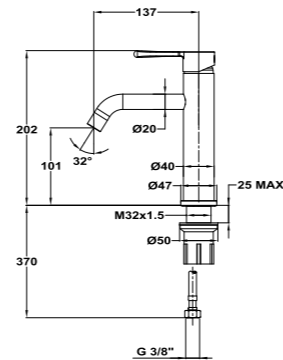

Washbasin mixer M

- Cold start
- Water flow limiter 4 L/min
- Save over 60% more water compared to a standard tap
- Ideal for BREEAM and LEED projects
- Easy Fix fast installation system
- Precise and smooth ceramic cartridge
- Anti-limescale aerator
- 3/8" flexible inlet pipes included
- Without drain stopper
- PVD finishes with anti-fingerprint treatment