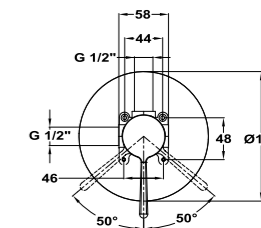

GRIFERÍA Y COLUMNAS DE DUCHAS | TAPS & SHOWER SYSTEMS

Grifo para ducha Dual Control

- Dual Control: Mezclador monomando con estética de termostática
- Tecnología Safe Touch que proporciona una sensación más fría al tocar el cuerpo de grifo
- Filtros colectores de impurezas y válvulas antirretorno
- Con equipo de ducha: ducha de mano de 1 función, soporte y flexo de 1,50 m
- Acabados PVD con tratamiento anti-huellas

Dual Control Shower mixer

- Dual Control: Single mixer with thermostatic mixer appearance
- Safe Touch technology for a cooler feel when touching the tap body
- Eccentric connections with noise reducers
- Impurity-collecting filters
- With shower set: 1 function hand shower, 1.50 m shower hose and adjustable holder
- PVD finishes with anti-fingerprint treatment

Acabados	Finishes	Ref.	PVPR
Cromo	Chrome	342720200	109,00 €
PVD Oro Cepillado	PVD Brushed Gold	34272020G6	150,00 €
PVD Gun Metal	PVD Gun Metal	34272020GM	150,00 €

Empotrado 2 vías (Sin cuerpo empotrado)

- Placa ultraplana
- Parte empotrada no incluida
- Requiere parte empotrada ref. 1096500
- Cartucho cerámico de gran precisión y suavidad
- Inversor cerámico
- Sin equipo de ducha

2 Ways Built-In mixer (Without concealed body)

- Ultra-slim plate
- Built-in part not included
- Required built in part ref. 1096500
- Precise and smooth ceramic cartridge
- Ceramic diverter
- Without shower set

Acabados	Finishes	Ref.	PVPR
Cromo	Chrome	341700200	46,00 €
Cuerpo Empotrado 2 vías	2 Ways Concealed body	1096500	72,00 €

Empotrado 2 vías (Con cuerpo empotrado)

- Placa ultraplana
- Parte empotrada incluida
- Cartucho cerámico de gran precisión y suavidad
- Inversor cerámico
- Acabados PVD con tratamiento anti-huellas
- Sin equipo de ducha

2 Ways Built-in mixer (With concealed body)