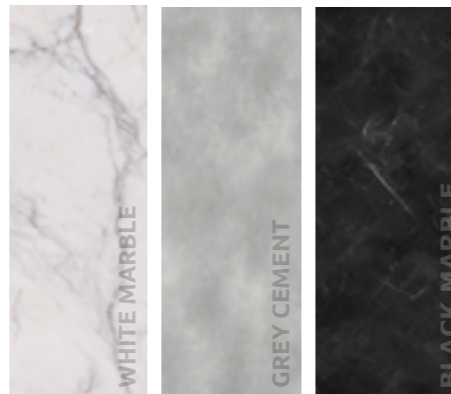

ENCIMERAS | COUNTERTOP

Gris Cemento | Grey Cement

Ref.	Tamaño | Dimensions
F34008K02G3	80 cm
F34010K02G3	100 cm
F34012K02G3	120 cm

Mármol Blanco | White Marble

Ref.	Tamaño | Dimensions
F34008K02W3	80 cm
F34010K02W3	100 cm
F34012K02W3	120 cm

Mármol Negro | Black Marble

Ref.	Tamaño | Dimensions
F34008K02B3	80 cm
F34010K02B3	100 cm
F34012K02B3	120 cm

No incluye lavabo ni mueble
Sin agujero para grifo*

Sink and cabinet not included
No hole for faucet

LAVABOS | WASHBASIN

Gris Cemento | Grey Cement

Ref.	Tamaño | Dimensions
B344R6022G3	60 cm
B344R8022G3	80 cm
B344R10022G3	100 cm
B344R12022G3	120 cm

Mármol Blanco | White Marble

Ref.	Tamaño | Dimensions
B344R6022W3	60 cm
B344R8022W3	80 cm
B344R10022W3	100 cm
B344R12022W3	120 cm

Mármol Negro | Black Marble

Ref.	Tamaño | Dimensions
B344R6022B3	60 cm
B344R8022B3	80 cm
B344R10022B3	100 cm
B344R12022B3	120 cm

Desagüe no incluido
Grifo no incluido

Drain not included
Faucet not included