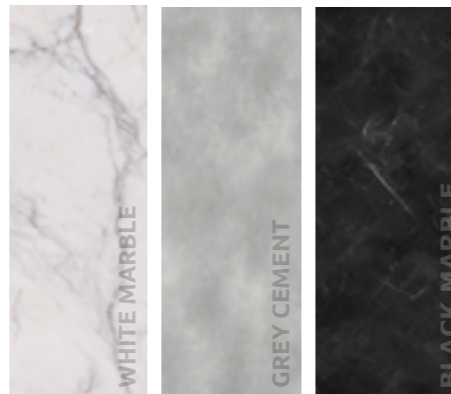

STROHM

KAMALEOHM

Poder de transformación
Power of transformation

Lavabos y encimeras fabricadas con un material ligero de alto rendimiento que, gracias a una impresión de alta calidad, reproduce con gran realismo la apariencia de materiales como el mármol y el cemento.

Designed to blend seamlessly and transform your bathroom into a contemporary, sophisticated design space.

ENCIMERAS | COUNTERTOP

Gris Cemento | Grey Cement

Ref.	Tamaño Dimensions	PVPR
F34008K02G3	80 cm	85,00 €
F34010K02G3	100 cm	99,00 €
F34012K02G3	120 cm	114,00 €