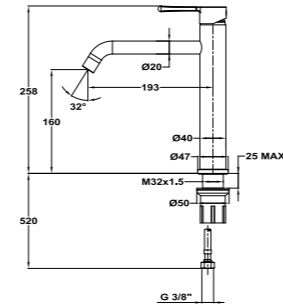

Washbasin mixer XL

- Cold start
- Water flow limiter 4 L/min
- Save over 60% more water compared to a standard tap
- Ideal for BREEAM and LEED projects
- Easy Fix fast installation system
- Precise and smooth ceramic cartridge
- Anti-limescale aerator
- 3/8" flexible inlet pipes included
- Without drain stopper
- PVD finishes with anti-fingerprint treatment