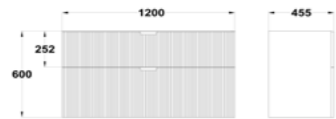

- Drawer interior finish**
- Grey
 - Countertop and basin not included

Ref.
F34210X02NWH
F34210X02W1H
F34210X02V1H

Origehm

2 CAJONES / 2 DRAWERS

120 cm Mueble montado

- MDF Y PB
- Laterales hidrófugos
- Fabricado en España
- Cajón metálico extracción parcial
- Tirador fresado
- Certificado FSC
- Cierre tipo Soft Close