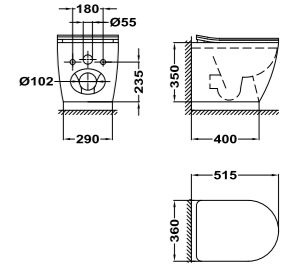

Acabado
Blanco brillo

Finish
Glossy white

Ref.
700620200