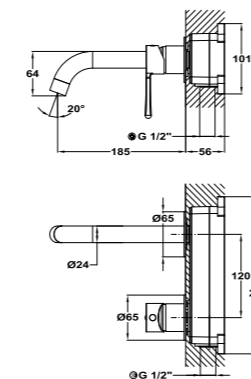

Wall-mounted washbasin mixer

- Water flow limiter 4 L/min
- Save over 60% more water compared to a standard tap
- Ideal for BREEAM and LEED projects
- Built in part included
- PVD finishes with anti-fingerprint treatment