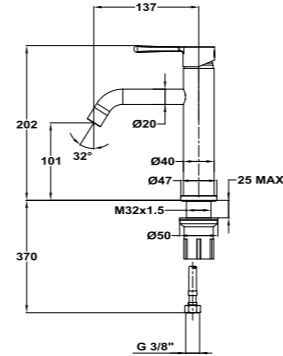

Washbasin mixer M

- Cold start
- Water flow limiter 4 L/min
- Save over 60% more water compared to a standard tap
- Ideal for BREEAM and LEED projects
- Easy Fix fast installation system
- Precise and smooth ceramic cartridge
- Anti-limescale aerator
- 3/8" flexible inlet pipes included
- Without drain stopper
- PVD finishes with anti-fingerprint treatment