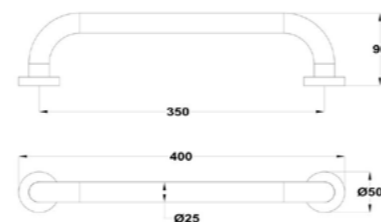

Grab bar

- 40 cm
- Metálico
- Wall mounted installation