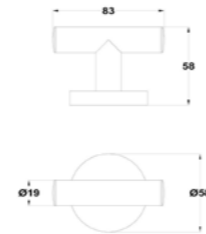

Towel hook

- Metálico
- Wall mounted installation