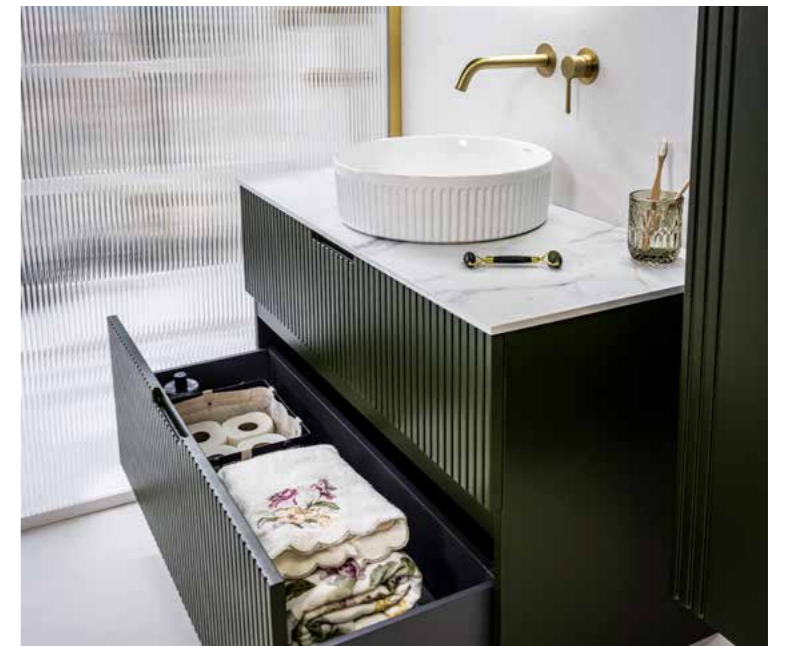

Towel hook

- Metálico
- Wall mounted installation

Barra de apoyo

- 40 cm
- Metálico
- Instalación mural

PVD

Acabados
Cromo
PVD Oro Cepillado
PVD Gun Metal

Finishes
Chrome
PVD Brushed Gold
PVD Gun Metal

Ref.
170690200
17069020G6
17069020GM

Grab bar

- 40 cm
- Metálico
- Wall mounted installation

STROHM

Tu baño. Tu inspiración

Patrocinador premium

RCD MALLORCA