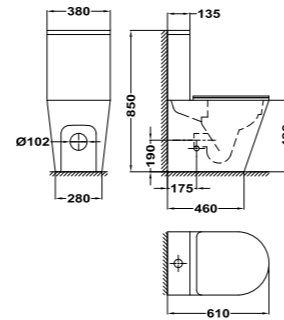

Acabado
Blanco brillo

Finish
Glossy white

Ref.
700610200

Bidé a suelo BTW (pegado a la pared)

- Cerámica de alta calidad
- Juego de fijación incluido