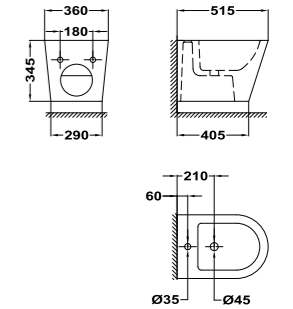

Wall hung bidet

- High quality ceramic
- Installation kit included
- Recommended bidet structure: 736000001

Acabado
Blanco brillo

Finish
Glossy white

Ref.
706150200