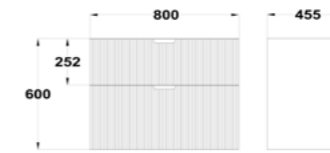

1. **80 cm Mueble montado**
2. MDF Y PB
   - Laterales hidrófugos
   - Fabricado en España
   - Cajón metálico extracción parcial
   - Tirador fresado
   - Certificado FSC
   - Cierre tipo Soft Close

1. **Mueble montado**
2. Gris
   - No incluye encimera y lavabo

Acabado
Madera Natural
Blanco Mate
Verde Mate

Finish
Nature Wood
Matte White
Matte Green

1. **Vanity unit**
2. MDF & PB
   - Water-resistant side panels
   - Made in Spain
   - Metal drawer with partial opening
   - Integrated routed handle
   - FSC Certified
   - Soft Close mechanism

1. **Drawer interior finish**
2. Grey
   - Countertop and basin not included

Ref.
F34208X02NWH
F34208X02W1H
F34208X02V1H