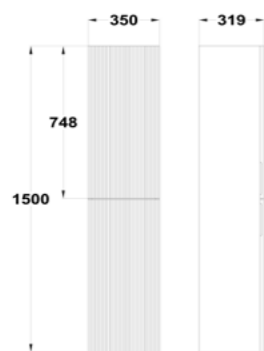

- PB (tablero de partículas) en laterales
- MDF en frontales
- Laterales hidrófugos
- Fabricado en España
- Certificado FSC
- Cierre tipo Soft Close
- Color de interior del mueble:
  Mismo acabado que el exterior
- Ensamblado
- Baldas interiores ajustables
- Tirador integrado
- 4 colgadores de apertura para elegir
  apertura izquierda o derecha

- PB (particle board) on side panels
- MDF fronts
- Water-resistant side panels
- Made in Spain
- FSC Certified
- Soft-close system
- Interior cabinet finish:
  Same as exterior finish
- Fully assembled
- Adjustable interior shelves
- Integrated handle
- 4 adjustable hanging fittings, allowing
  left or right opening

Acabado
Madera Natural
Blanco Mate
Verde Mate

Finish
Nature Wood
Matte White
Matte Green

Ref.
F34723M02NWH
F34723M02W1H
F34723M02V1H