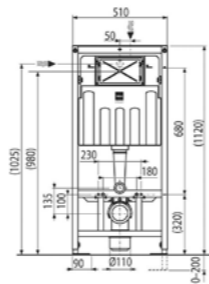

Tekmodul 2

- Includes dual 2-4 litre cistern, adjustable up to a maximum of 3-6 litres
- New, more eco-efficient valve
- Quiet fill valve resistant to water impurities
- Made from a single piece, ensuring 100% waterproofing
- Maximum tank capacity: 9 litre
- Supports up to 400 kg of weight
- Toilet mounting bolts can be set at 180 and 230 mm
- For installation with wall-hung toilets on any type of wall
- Prevents condensation
- Enhanced mounting reduces installation time by early half compared to previous models
- Rear or top-side water inlet
- Adjustable installation depth between 125 and 250 mm
- Push-button depth adjustment: 20-95 mm
- Height adjustment between 0-200 mm