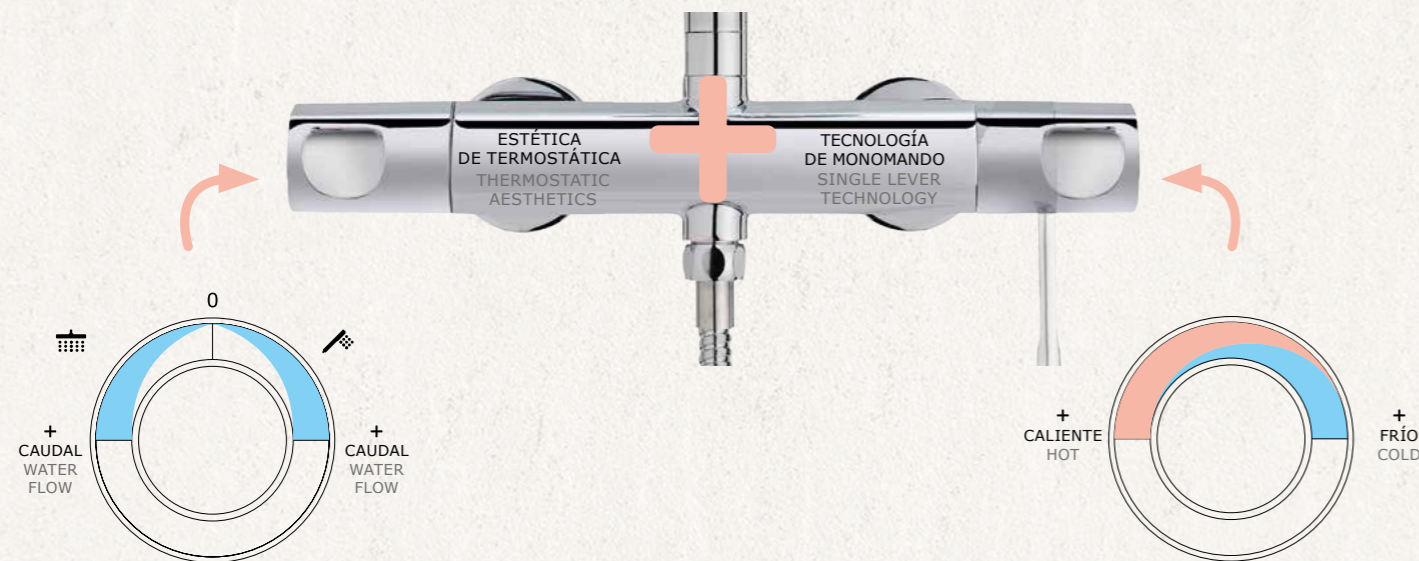

DUAL CONTROL

EL DISEÑO DE UN TERMOSTÁTICO CON LA FUNCIONALIDAD DE UN MONOMANDO

El sistema de ducha Dual Control de Strohman combina la estética de los grifos termostáticos con la practicidad del monomando estándar. Un producto elegante que no requiere mantenimiento.

La colección Orighm cuenta con esta nueva tecnología, además del sistema Safe Touch, que evita que la temperatura del agua caliente se transmita a través del cuerpo metálico del grifo, evitando así posibles quemaduras y haciéndola ideal para niños y personas mayores.

Dual Control.
Tan estético como un termostato,
tan práctico como un monomando.

THERMOSTATIC DESIGN WITH SINGLE LEVER MIXER FUNCTIONALITY

Strohman's Dual Control shower system combines the sleek design of thermostatic taps with the practicality of a standard single-lever mixer. This elegant product is maintenance-free.

The Orighm collection feature this innovative technology. Additionally, include the Safe Touch system, which prevents hot water temperatures from transferring to the faucet's metal body, reducing the risk of burns, making it ideal for children and the elderly.

Dual Control.
The elegance of a thermostatic system,
the practicality of single lever system.

El mando izquierdo tiene una doble función:
la de selección del lugar de salida del agua (rociador o ducha de mano) y la de regulación de caudal.

The left handle serves a dual purpose:
Select the water outlet (shower head or hand shower) and adjust the flow rate.

VIDEO
ESP

VIDEO
ENG

Regulador de temperatura:
El mando derecho regula la temperatura como un monomando convencional. Gire a la derecha o a la izquierda para seleccionar la temperatura deseada.

Temperature regulator:
The right handle adjusts the temperature like a conventional single-lever mixer. Turn it right or left to select the desired temperature.

EMPOTRADOS | BUILT-IN SYSTEMS

Los grifos empotrados en cromo ahora los encontrarás en dos referencias universales de parte empotrada.

Esto nos permitirá servir de manera eficiente en proyectos ya que, con la referencia empotrada, podrás hacer previamente toda la instalación en la obra, y al final agregar la parte externa sin problemas.

Esto permitirá hasta cierto punto no parar la obra y tener algo más de tiempo para poder elegir al final la parte externa.

Reducirá también el riesgo de pérdida de las partes vistas durante la construcción de la obra.

Your favourite chrome built-in fixtures are now available in two universal embedded parts references.

This enables efficient project execution, as with the built-in reference, you can complete the installation on-site and add the external part afterward without complications.

This flexibility allows you to continue the project while gaining extra time to choose the external part at the end.

It also reduces the risk of losing visible parts during construction.

¿Cómo realizar el pedido?

Acabado en cromo: 2 Referencias

El pedido se realiza en dos referencias: el cuerpo empotrado y la parte vista. Asegúrate de pedir siempre las dos partes para que tu empotrado esté completo.

Acabado en PVD: 1 Referencia

El pedido se realiza bajo una única referencia: incluye cuerpo empotrado y parte visible.

How to order?

Chrome finish: 2 References

Ordering requires two references: the embedded body and the visible part. Make sure to order both to complete your built-in fixture.

PVD finish: 1 Reference

Ordering requires one reference: the embedded body and the visible part are included.

ACABADO EN CROMO | CHROME FINISH

Grifo Empotrado 2 vías 2 Ways Built-In Mixer

Ref.: 341700200

Cuerpo empotrado 2 vías 2 Ways Concealed body

Ref.: 1096500

Grifo Empotrado 1 vía 1 Way Built-In Mixer

Ref.: 342400200

Cuerpo empotrado 1 vía 1 Way Concealed body

Ref.: 1096400

ACABADOS EN PVD | PVD FINISHES

* Cuerpo empotrado incluido | Concealed body included

Oro Cepillado | Brushed Gold

Grifo Empotrado 2 vías 2 Ways Built-In Mixer

Ref.: 34171020G6

Grifo Empotrado 1 vía 1 Way Built-In Mixer

Ref.: 34241020G6

Gun Metal | Gun Metal

Grifo Empotrado 2 vías 2 Ways Built-In Mixer

Ref.: 34171020GM

Grifo Empotrado 1 vía 1 Way Built-In Mixer

Ref.: 34241020GM