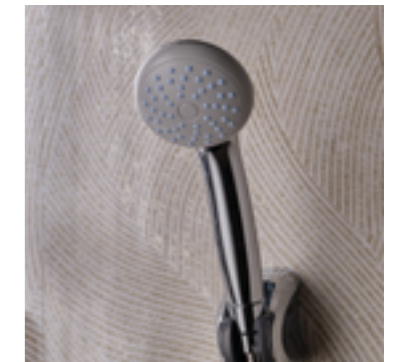

Equipo incluido
Equipment included

Grifo de lavabo M

- Limitador de caudal a 5 L/min
- Ahorra hasta un 60% frente a un monomando estándar
- Ideal para proyectos BREEAM o LEED
- Sistema de instalación rápida Easy Fix
- Cartucho cerámico de gran precisión y suavidad
- Aireador antical
- Conexiones flexibles 3/8"-1/2" incluidas
- Sin desagüe automático

Washbasin mixer M

- Water flow limiter 5 L/min
- Save up to 60% compared to a standard tap
- Ideal for BREEAM and LEED projects
- Easy Fix fast installation system
- Precise and smooth ceramic cartridge
- Anti-limescale aerator
- 3/8"-1/2" flexible inlet pipes included
- Without drain stopper