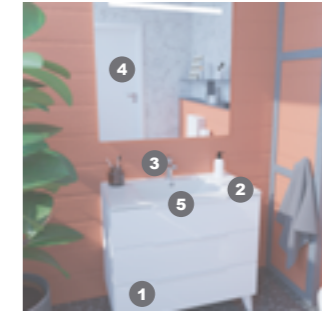

REF.	Descripción / Description
1 F5421002022400A	Mueble Inca + 3 cajones 80 cm / 80 cm 3 drawers Inca + Bath Cabinet
2 702300200	Lavabo Inca / Inca Washbasin
3 543960250	Grifo de lavabo Inca + / Inca + Washbasin Mixer
4 187250005	Espejo Inca / Inca Mirror
5 1107000	Desagüe / Pop up drain stopper