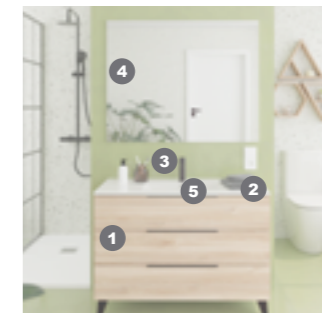

REF.	Descripción / Description
1 F54220020EE600A	Mueble Inca + 3 cajones 100 cm / 100 cm 3 drawers Inca + Bath Cabinet
2 117240001	Lavabo Inca / Inca Washbasin
3 84346025N	Grifo de lavabo Manacor / Manacor Washbasin Mixer
4 187250021	Espejo Inca / Inca Mirror
5 1107000	Desagüe / Pop up drain stopper