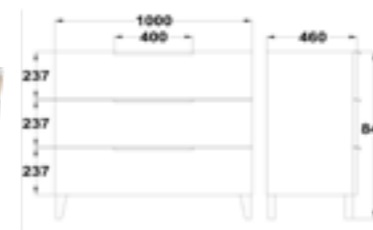

100 cm

Mueble Inca +

- 3 cajones
- Cierre suave "Soft close"
- Herrajes Hettich

Inca + Bath Cabinet

- 3 drawers
- Soft close drawer
- Hettich Fittings

Acabado	Finish	REF.
Blanco Mate / Blanco	Matte white / White	F5421002022600A
Madera Natural / Negro	Nature Wood / Black	F54220020EE600A

ENCIMERA/ COUNTERTOP

- Estructura: MDF
- Alto: 1,6 cm
- Fondo: 46 cm

- Structure: MDF
- Height: 1.6 cm
- Depth: 46 cm

Tamaño / Dimensions	Blanco Mate / Matte White	Madera Natural / Nature Wood
60 x 46 x 10 cm	F5471602022200A	F54726020EE200A
80 x 46 x 10 cm	F5471602022400A	F54726020EE400A
100 x 46 x 10 cm	F5471602022600A	F54726020EE600A

ENCIMERA/ COUNTERTOP

- Estructura: MDF
- Alto: 1,6 cm
- Fondo: 46 cm

- Structure: MDF
- Height: 1.6 cm
- Depth: 46 cm

Tamaño / Dimensions	Blanco Mate / Matte White	Madera Natural / Nature Wood
60 x 46 x 10 cm	F5471602022200A	F54726020EE200A
80 x 46 x 10 cm	F5471602022400A	F54726020EE400A
100 x 46 x 10 cm	F5471602022600A	F54726020EE600A