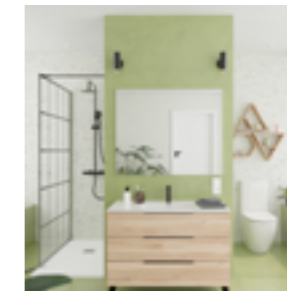

Modelo de tres cajones
Three-drawer model