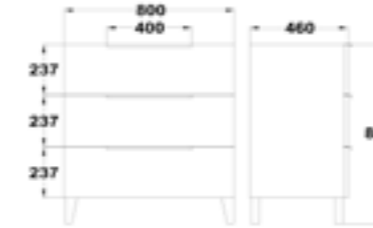

80 cm

Mueble Inca +

- 3 cajones
- Cierre suave "Soft close"
- Herrajes Hettich

Inca + Bath Cabinet

- 3 drawers
- Soft close drawer
- Hettich Fittings

Acabado	Finish	REF.	PVPR
Blanco Mate / Blanco	Matte white / White	F5421002022400A	415,00 €
Madera Natural / Negro	Nature Wood / Black	F54220020EE400A	445,00 €