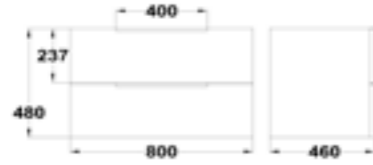

2 CAJONES - 2 DRAWERS

60 cm

Mueble Inca +

- 2 cajones
- Cierre suave "Soft close"
- Herrajes Hettich

Inca + Bath Cabinet

- 2 drawers
- Soft close drawer
- Hettich Fittings

Acabado	Finish	REF.	PVPR
Blanco Mate / Blanco	Matte white / White	F5411002022200A	280,00 €
Madera Natural / Negro	Nature Wood / Black	F54120020EE200A	300,00 €