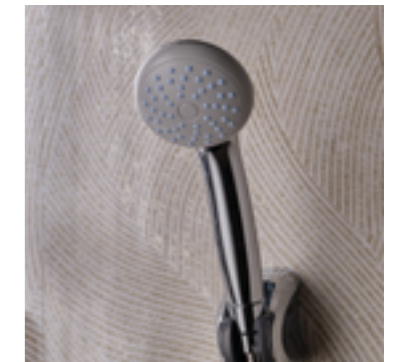

Equipo incluido
Equipment included

Grifo de lavabo M

- Limitador de caudal a 5 L/min
- Ahorra hasta un 60% frente a un monomando estándar
- Ideal para proyectos BREEAM o LEED
- Sistema de instalación rápida Easy Fix
- Cartucho cerámico de gran precisión y suavidad
- Aireador antical
- Conexiones flexibles 3/8"-1/2" incluidas
- Sin desagüe automático