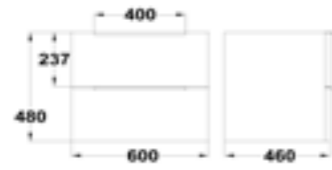

2 CAJONES - 2 DRAWERS

60 cm

Mueble Inca +

- 2 cajones
- Cierre suave "Soft close"
- Herrajes Hettich

Inca + Bath Cabinet

- 2 drawers
- Soft close drawer
- Hettich Fittings

Acabado	Finish	REF.	PVPR
Blanco Mate / Blanco	Matte white / White	F5411002022200A	280,00 €
Madera Natural / Negro	Nature Wood / Black	F54120020EE200A	300,00 €