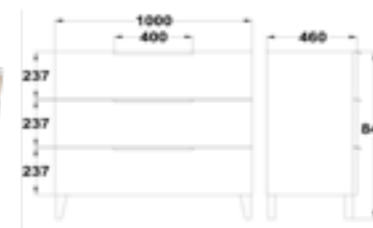

100 cm

Mueble Inca +

- 3 cajones
- Cierre suave "Soft close"
- Herrajes Hettich

Inca + Bath Cabinet

- 3 drawers
- Soft close drawer
- Hettich Fittings

Acabado	Finish	REF.	PVPR
Blanco Mate / Blanco	Matte white / White	F5421002022600A	419,00 €
Madera Natural / Negro	Nature Wood / Black	F54220020EE600A	431,00 €

ENCIMERA/ COUNTERTOP

- Estructura: MDF
- Alto: 1,6 cm
- Fondo: 46 cm

- Structure: MDF
- Height: 1.6 cm
- Depth: 46 cm

Tamaño / Dimensions	Blanco Mate / Matte White	PVPR	Madera Natural / Nature Wood	PVPR
60 x 46 x 10 cm	F5471602022200A	60,00 €	F54726020EE200A	60,00 €
80 x 46 x 10 cm	F5471602022400A	65,00 €	F54726020EE400A	65,00 €
100 x 46 x 10 cm	F5471602022600A	75,00 €	F54726020EE600A	75,00 €

ENCIMERA/ COUNTERTOP

- Estructura: MDF
- Alto: 1,6 cm
- Fondo: 46 cm

- Structure: MDF
- Height: 1.6 cm
- Depth: 46 cm

Tamaño / Dimensions	Blanco Mate / Matte White	PVPR	Madera Natural / Nature Wood	PVPR
60 x 46 x 10 cm	F5471602022200A	60,00 €	F54726020EE200A	60,00 €
80 x 46 x 10 cm	F5471602022400A	65,00 €	F54726020EE400A	65,00 €
100 x 46 x 10 cm	F5471602022600A	75,00 €	F54726020EE600A	75,00 €