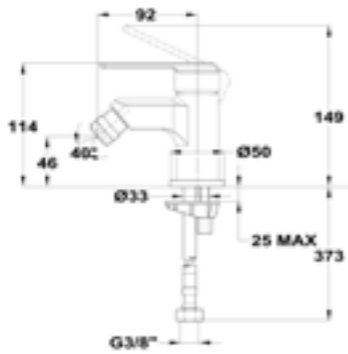

Grifo de bidé

- Limitador de caudal a 5 L/min
- Ahorra hasta un 60% frente a un monomando estándar
- Ideal para proyectos BREEAM o LEED
- Rótula orientable
- Aireador antical
- Conexiones flexibles 3/8"-1/2" incluidas
- Sin desagüe automático

Bidet mixer

- Water flow limiter 5 L/min
- Save up to 60% compared to a standard tap
- Ideal for BREEAM and LEED projects
- Swivel ball joint
- Anti-limescale aerator
- 3/8"-1/2" flexible inlet pipes included
- Without drain stopper

Acabado	Finish	REF.	PVPR
Cromo	Chrome	546260250	61,00 €