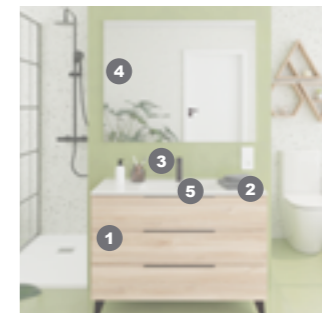

REF.	Descripción / Description
1 F54220020EE600A	Mueble Inca + 3 cajones 100 cm / 100 cm 3 drawers Inca + Bath Cabinet
2 117240001	Lavabo Inca / Inca Washbasin
3 84346025N	Grifo de lavabo Manacor / Manacor Washbasin Mixer
4 187250021	Espejo Inca / Inca Mirror
5 1107000	Desagüe / Pop up drain stopper