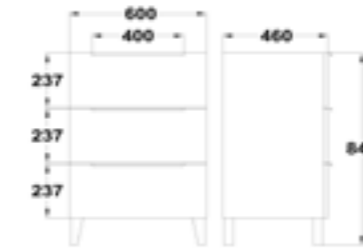

3 CAJONES - 3 DRAWERS

60 cm

Mueble Inca +

- 3 cajones
- Cierre suave "Soft close"
- Herrajes Hettich

Inca + Bath Cabinet

- 3 drawers
- Soft close drawer
- Hettich Fittings

Acabado	Finish	REF.	PVPR
Blanco Mate / Blanco	Matte white / White	F5421002022200A	384,00 €
Madera Natural / Negro	Nature Wood / Black	F54220020EE200A	415,00 €