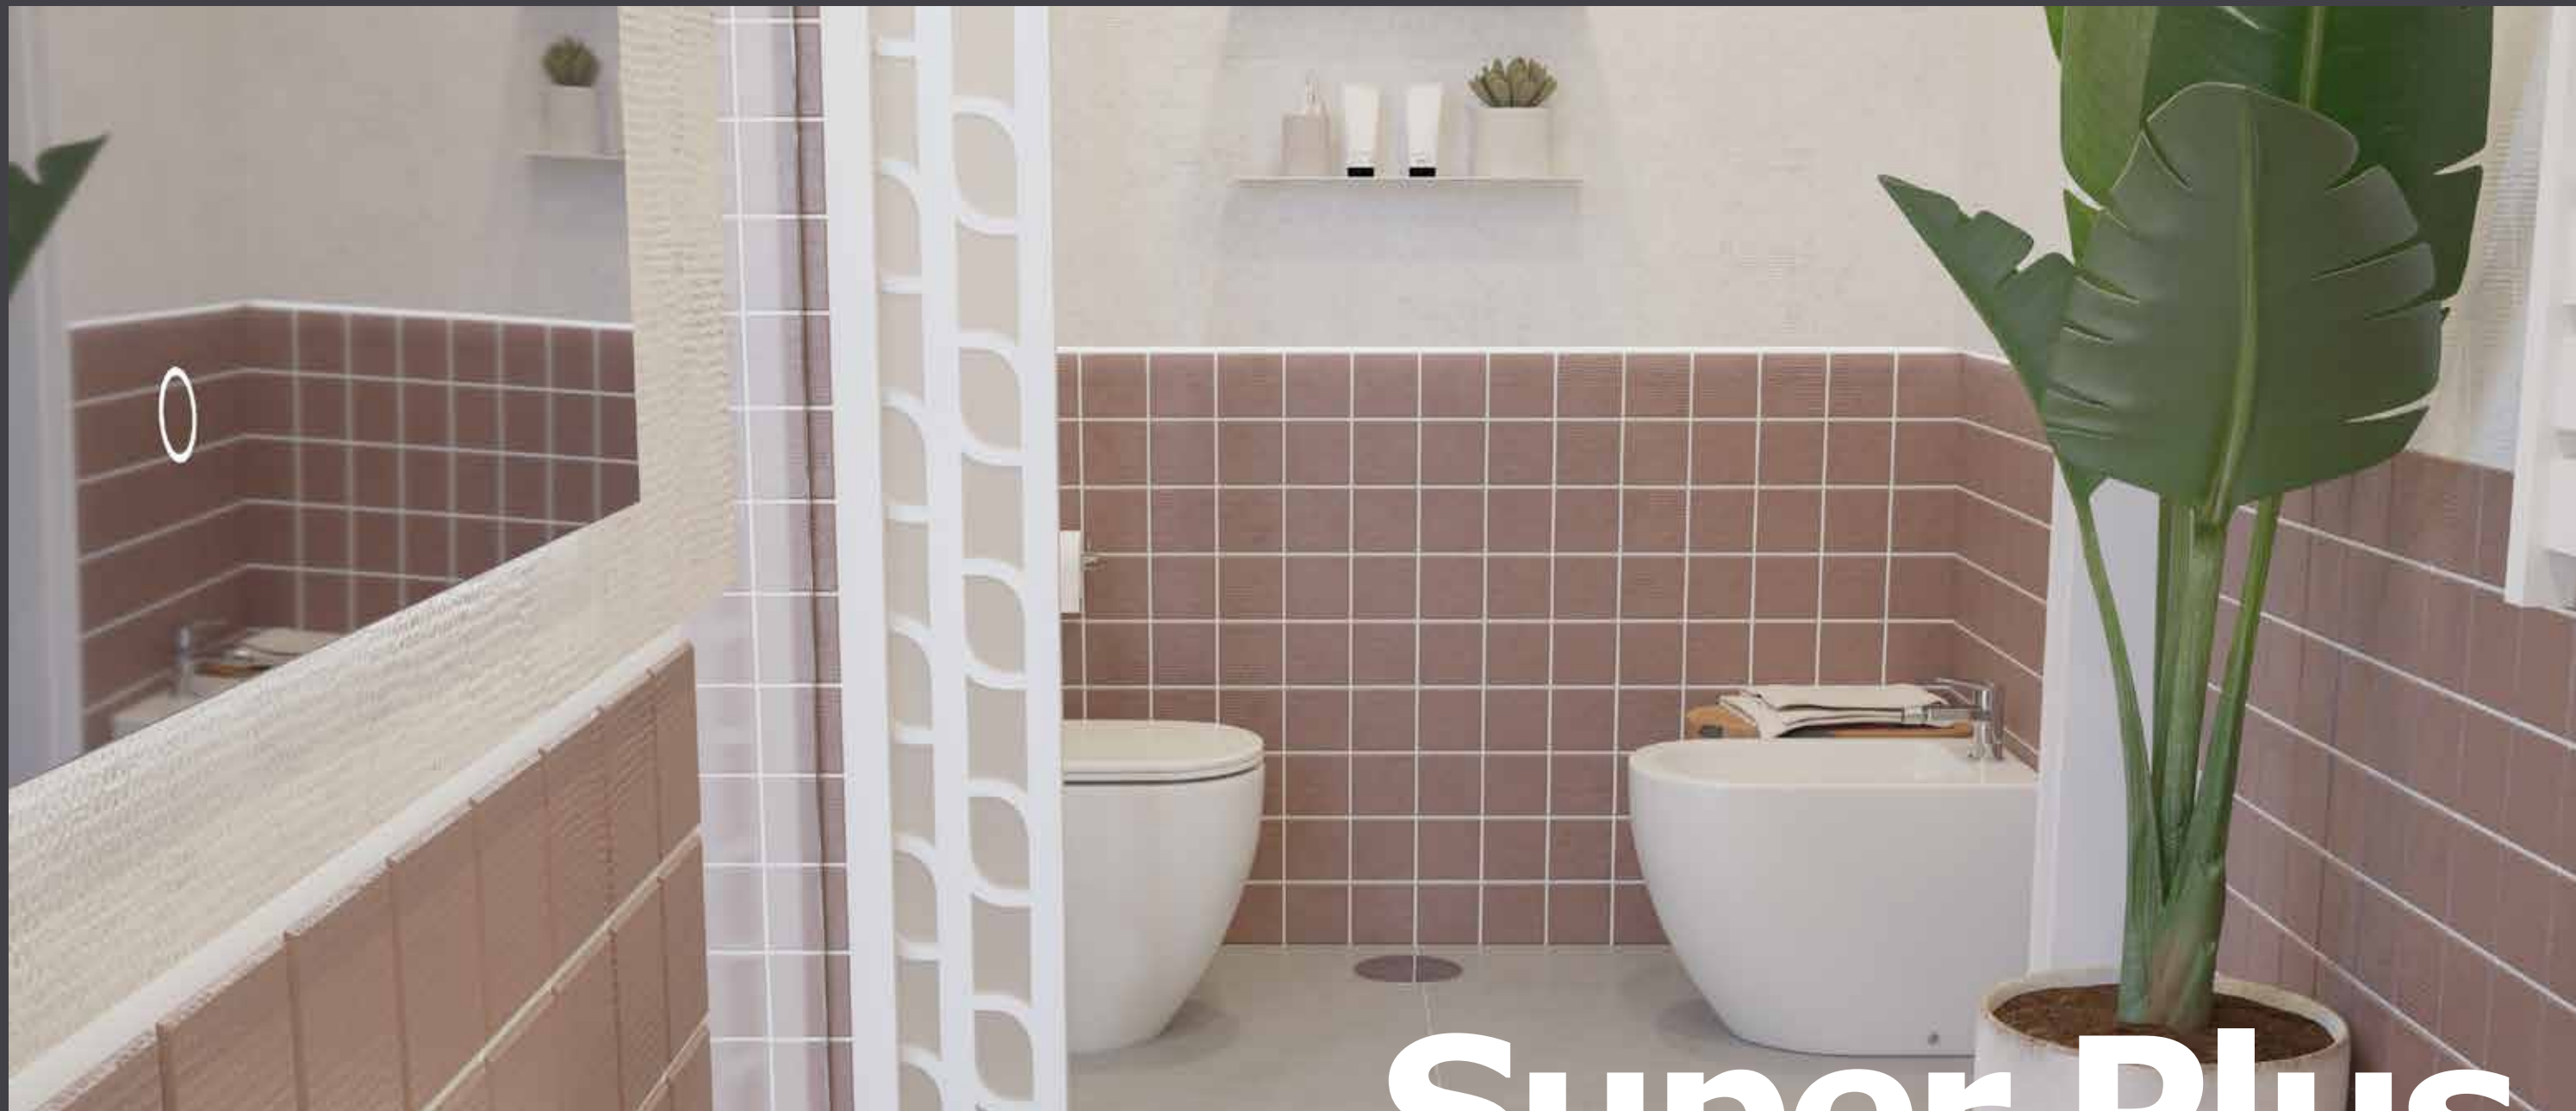

Mampara corredera
Inca 1P+1F

Mampara corredera
Inca 2P+2F

Mampara corredera Inca 1P+1F

150 cm Cromo	REF. 117050019	365,00 €
160 cm Cromo	REF. 117050010	380,00 €

Mampara corredera Inca 2P+2F

170 cm Cromo	REF. 117050011	413,00 €
--------------	----------------	----------

Super Plus

CARACTERÍSTICAS SUPER PLUS

GRIFERÍA

Ahorro de agua

Aireador antical

Easy Fix

Rótula giratoria

Reductor de ruido

Equipo incluido

Rótula Giratoria

Barra telescópica ajustable

Rociadores antical

Tecnología Safe Touch

Dual Control

CERÁMICA

Tecnología Rimless

Ahorro de agua

Cerámica de alta calidad

Tapa removible

Fácil limpieza

Cierre suave

MAMPARAS

6 mm grosor

Altura