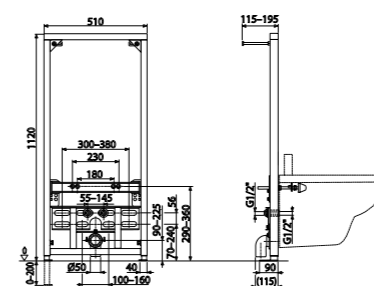

Estructura para bidé suspendido

- Estructura metálica de 1,12 m
- Ajustable en altura (0-200 mm)
- Se pueden colocar los pernos de fijación del bidet a 180 y 230 mm
- Para ser instalado con bidets suspendidos en todo tipo de paredes
- Instalación mejorada con respecto a anteriores modelos
- Soporta hasta 400 kg de peso
- Entradas de agua regulables entre 55-145 mm
- Structure for wall hung bidet
- Metal frame of 1.12 m
- Height adjustable (0-200 mm)
- Bidet mounting bolts can be set at 180 and 230 mm
- Suitable for installation with wall-hung bidets on any type of wall
- Improved installation compared to previous models
- Supports up to 400 kg of weight
- Adjustable water inlets from 55-145 mm

REF. 736000001
PVPR 211,00