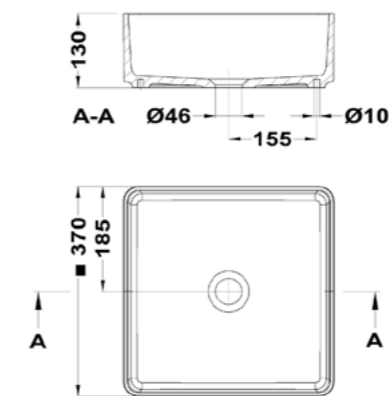

Lavabo sobre encimera cuadrado Soller

- Square Soller countertop basin
- Pop-up drain stopper not included
- Desagüe no incluido
- Desagüe sugerido: 1108600
- Suggested pop-up drain stopper: 1108600

Acabado	Finish	Color	Colour	REF.	PVPR
Mineral Solid	Mineral Solid	Blanco	White	187210012	431,00