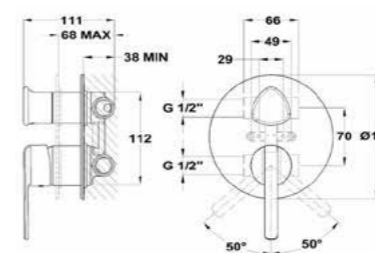

Grifo empotrado 2 vías

- Placa ultraplana
- Parte empotrada no incluida
- Requiere parte empotrada 1096500
- Cartucho cerámico de gran precisión y suavidad
- Inversor cerámico
- Sin equipo de ducha
- Equipo de ducha sugerido: 790057000

- 2-way built-in mixer
- Ultraslim plate
- Built-in part not included
- Required built in part ref. 11096500
- Precise and smooth ceramic cartridge
- Ceramic diverter
- Without shower set
- Suggested shower set: 790057000

Acabado	Finish	REF.	PVPR
Cromo	Chrome	541700200	56,00
Empotrado 2 vías	2 way Built in part	1096500	72,00