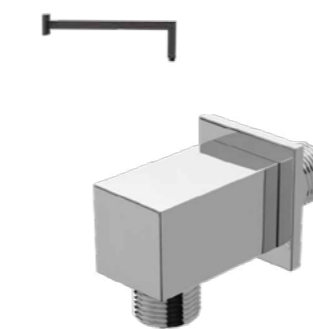

Toma de agua

- Metálico
- Conexión para flexo de 1/2"
- Acabado en pintura duradero (negro)
- Water outlet
- Metallic
- 1/2" water outlet connection
- Durable paint finish (black)

Acabado	Finish	REF.	PVPR
Cromo	Chrome	790105500	40,00
Negro	Black	79010550N	42,90

Columna de ducha Dual Control

- Columna de ducha con salida superior
- Dual Control: Mezclador monomando con estética de termostática
- Tecnología Safe touch que proporciona una sensación más fría al tocar el cuerpo de grifo
- Brazo de ducha telescópico ajustable
- -Altura min.: 80 cm
- -Altura max.: 131 cm
- Rociador antical de metal 20,2 x 20,2 cm con rótula
- Ducha de mano antical de 1 función
- Flexo de ducha PVC de 1,5 m
- Soporte deslizante
- Cartucho cerámico de gran precisión y suavidad
- Inversor cerámico integrado
- Filtros colectores de impurezas
- Válvulas antirretorno
- Acabado de pintura duradero
- Dual Control shower system
- Shower column with top outlet
- Dual Control: Single mixer with thermostatic mixer look
- Safe Touch technology for a cooler feel when touching the tap body
- Adjustable telescopic rail
- -Min. Height: 80 cm
- -Max. Height: 131 cm
- 20.2 x 20.2 cm metal antiscaling shower head with ball joint
- 1 function antiscaling hand shower
- 1.5 m PVC shower hose
- Sliding shower holder
- Precise and smooth ceramic cartridge
- Integrated ceramic diverter
- Impurity-collecting filters
- Non-return valves
- Durable paint finish

DUAL CONTROL

Acabado	Finish	REF.	PVPR
Negro	Black	85278020N	359,00