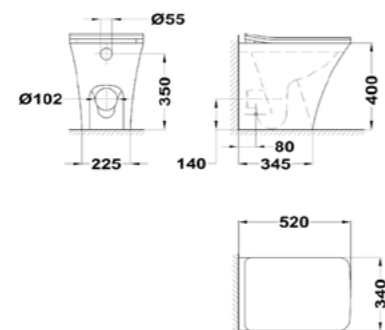

Taza a suelo BTW

- Taza a suelo
- BTW (pegado a la pared)
- Cerámica de alta calidad
- Tecnología Rimless que facilita la limpieza
- Doble descarga 3/4,5L
- Ahorro de agua
- Ideal para proyectos BREEAM y LEED
- Juego de fijación
- Asiento y tapa ultraplana en UF
- Asiento con tapa de cierre progresivo y suave
- Cisterna recomendada: 734000200
- Wall Hung toilet
- Floor standing toilet
- Back to wall
- High quality ceramic
- Rimless technology for easy cleaning
- Dual Flush 3/4.5L
- Water saving
- Ideal for BREEAM and LEED projects
- Installation kit included
- Ultraslim UF seat
- Soft close seat
- Recommended Flush tank: 734000200

Acabado	Finish	Color	Colour	REF.	PVPR
Cerámica	Ceramic	Blanco	White	700380200	199,00