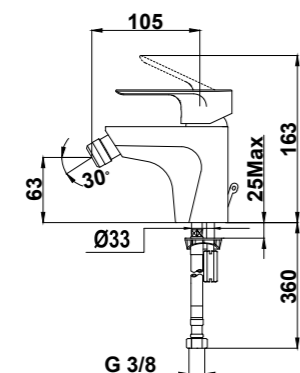

Grifo de bidé

- Rótula orientable
- Aireador antical
- Conexiones flexibles 3/8" incluidas
- Sin desagüe automático

- Bidet mixer
- Swivel ball joint
- Anti-limescale aerator
- 3/8" flexible inlet pipes included
- Without drain stopper

Acabado	Finish	REF.	PVPR
Cromo	Chrome	326260200	84,00