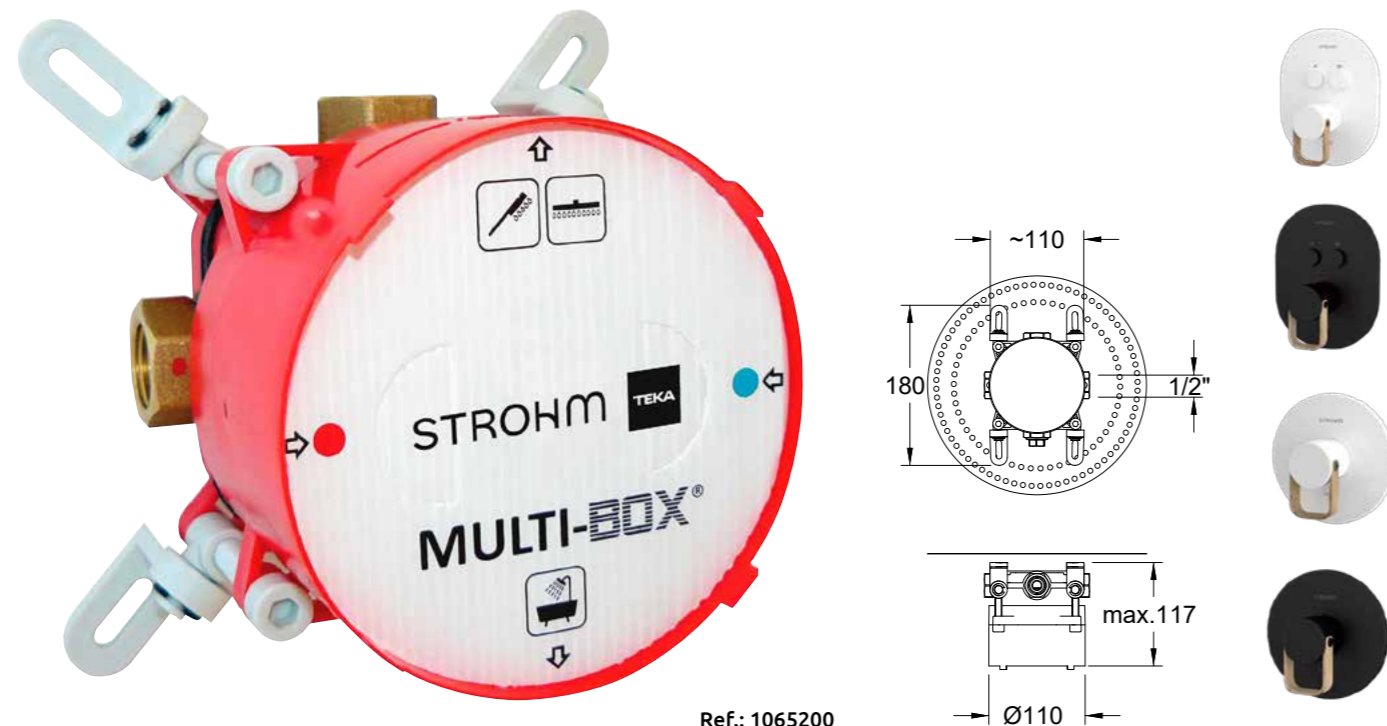

Fácil de limpiar

Una solución que ahorra espacio en la ducha y el baño y que también facilita su limpieza, al reducir la superficie a limpiar.

Facilitando el trabajo de los profesionales

Gracias a las patas ajustables independientes, la caja se puede instalar fácilmente en superficies planas o irregulares. Después de la fijación, el plano de la superficie frontal del Multi-Box se puede ajustar con precisión con los 4 tornillos de ajuste. Muy fácil de instalar, gracias a las pestañas ajustables y al rango de instalación de 27 mm en la caja.

Easy to clean

A space-saving solution in the shower and bathroom that also simplifies cleaning by reducing the surface area to be cleaned.

Facilitating professionals' work

Thanks to independently adjustable legs, the box can be easily installed on flat or uneven surfaces. After securing, the front surface of the Multi-Box can be precisely aligned using the four adjustment screws. Installation is straightforward with adjustable tabs and a 27 mm installation range on the box.