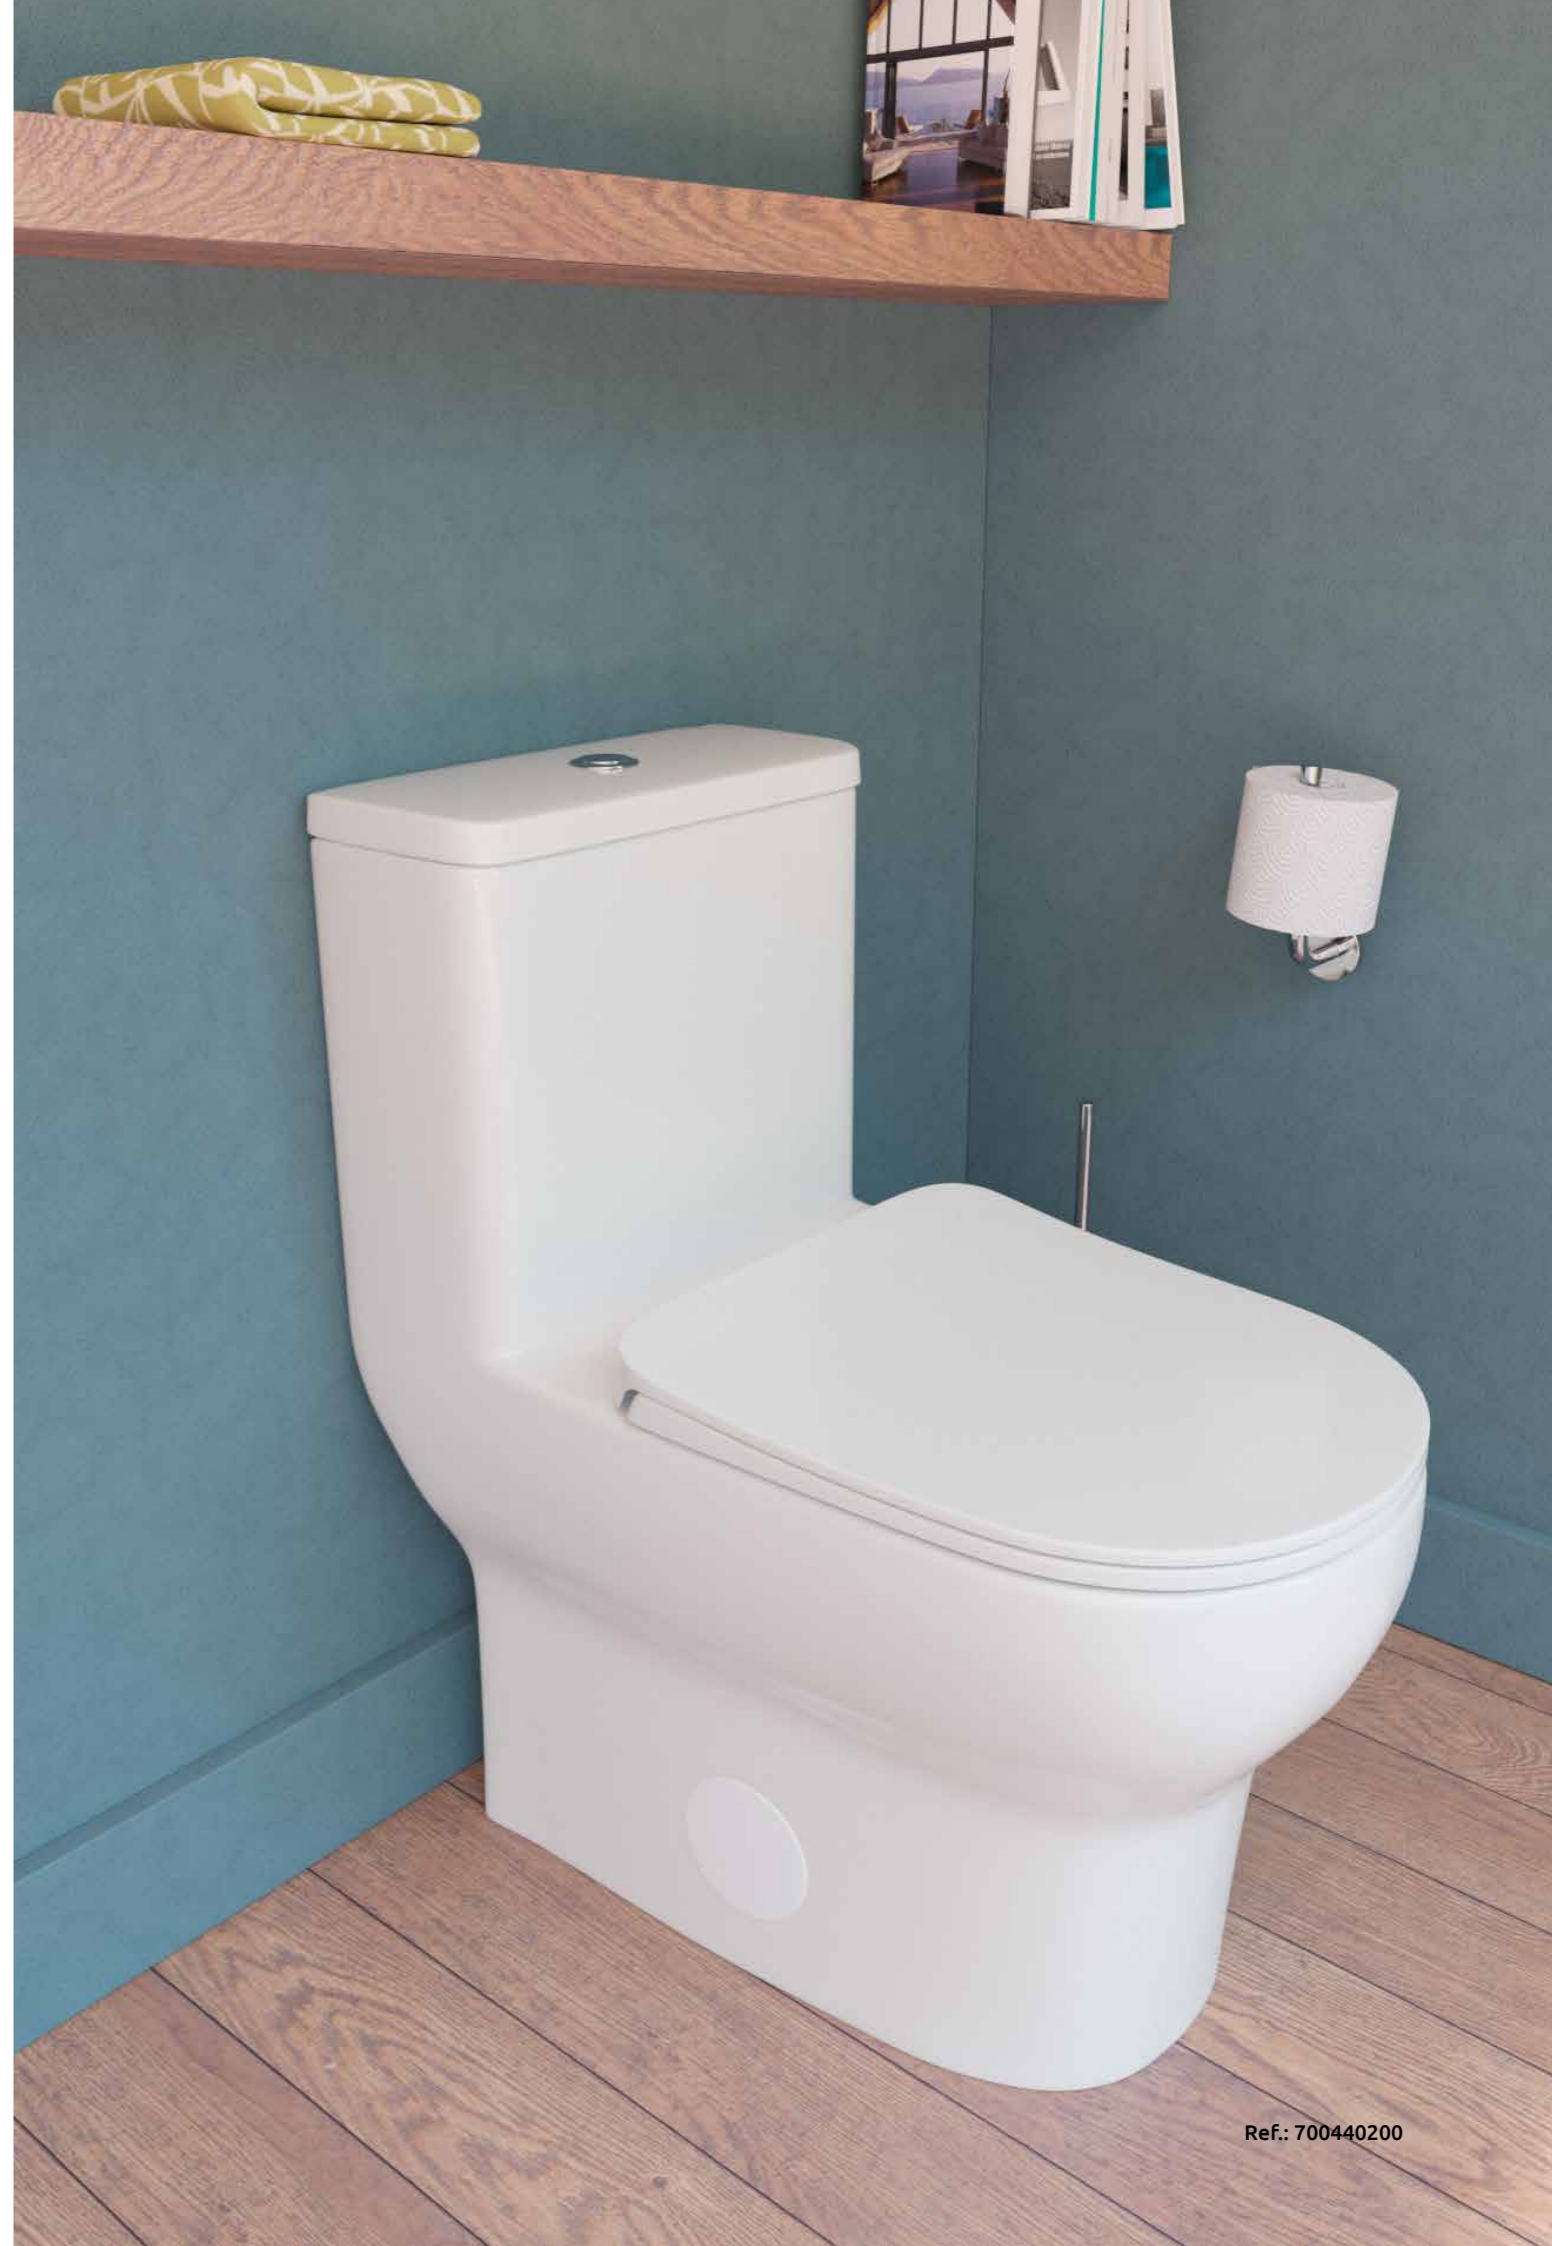

Sifón dual flexible para WC

- Útil tanto para salidas verticales como horizontales
- Diámetro de conexión 7/11 x 10,2/12,2 cm
- Longitud ajustable de 26-65 cm
- La junta de sellado forma parte integral del conector
- Tecnología moderna (soldadura rotatoria de la embocadura) que garantiza una estanqueidad duradera
- Fabricado en polipropileno
- Conector S trap
- Suitable for both vertical and horizontal outlets
- Connection diameter 7/11 x 10.2/12.2 cm
- Adjustable length from 26-65 cm
- The sealing gasket is an integral part of the connector
- Modern technology (rotary welding of the nozzle) ensures long-lasting sealing
- Made of polypropylene

Acabado	Finish	Color	Colour	REF.	PVPR
Polipropileno	Polypropylene	Blanco	White	720050007	16,00