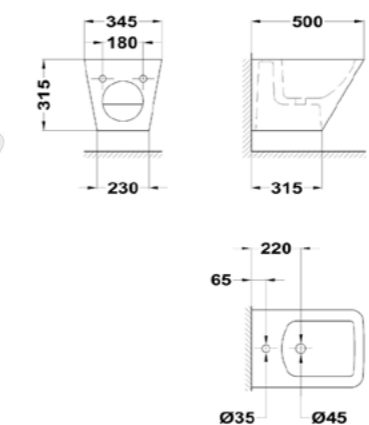

Bidé suspendido

- Cerámica de alta calidad
- Suspendido
- Juego de fijación
- Grifo no incluido
- Estructura recomendada para bidé suspendido: 736000001
- Wall hung bidet
- High quality ceramic
- Wall hung
- Installation kit included
- Tap not included
- Recommended structure for wall hung bidet: 736000001

Acabado	Finish	Color	Colour	REF.	PVPR
Cerámica	Ceramic	Blanco	White	706060200	178,00