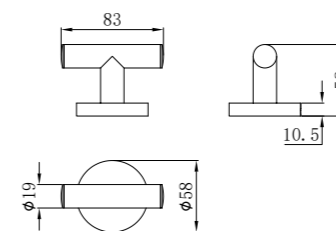

ALAIOR

Toallero de anillo
 • 23,8 cm
 • Metálico
 • Instalación mural

• Towel ring
 • 23.8 cm
 • Metallic
 • Wall mounted installation

Acabado	Finish	REF.	PVPR
Cromo	Chrome	170630200	34,00

Colgador
 • Metálico
 • Instalación mural