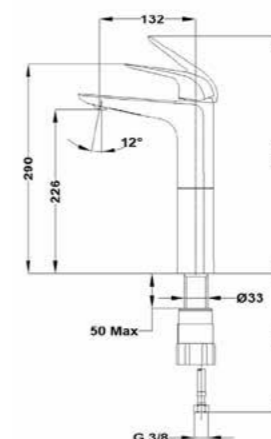

Grifo de lavabo XL

- Sistema de instalación rápida Easy Fix
- Limitador de caudal a 5 L/min
- Ahorra hasta un 60% frente a un monomando estándar
- Ideal para proyectos BREEAM o LEED
- Aireador antical
- Cartucho cerámico de gran precisión y suavidad
- Conexiones flexibles 3/8"-1/2" incluidas
- Sin desagüe automático
- Acabado Metallic (PVD)
- Tratamiento anti-huellas en acabados Metallic (PVD)

- Washbasin mixer XL
- Easy Fix installation system
- Water flow limiter 5 L/min
- Saves up to 60% water
- Ideal for BREEAM and LEED projects
- Anti-limescale aerator
- High precision and smooth ceramic cartridge
- 3/8"-1/2" flexible inlet pipes
- Without drain stopper
- Metallic Finish (PVD)
- Anti-fingerprint treatment on Metallic (PVD) finishes

Acabado	Finish	REF.	PVPR
Bronce Metallic	Metallic Bronze	67366020BZ	220,00