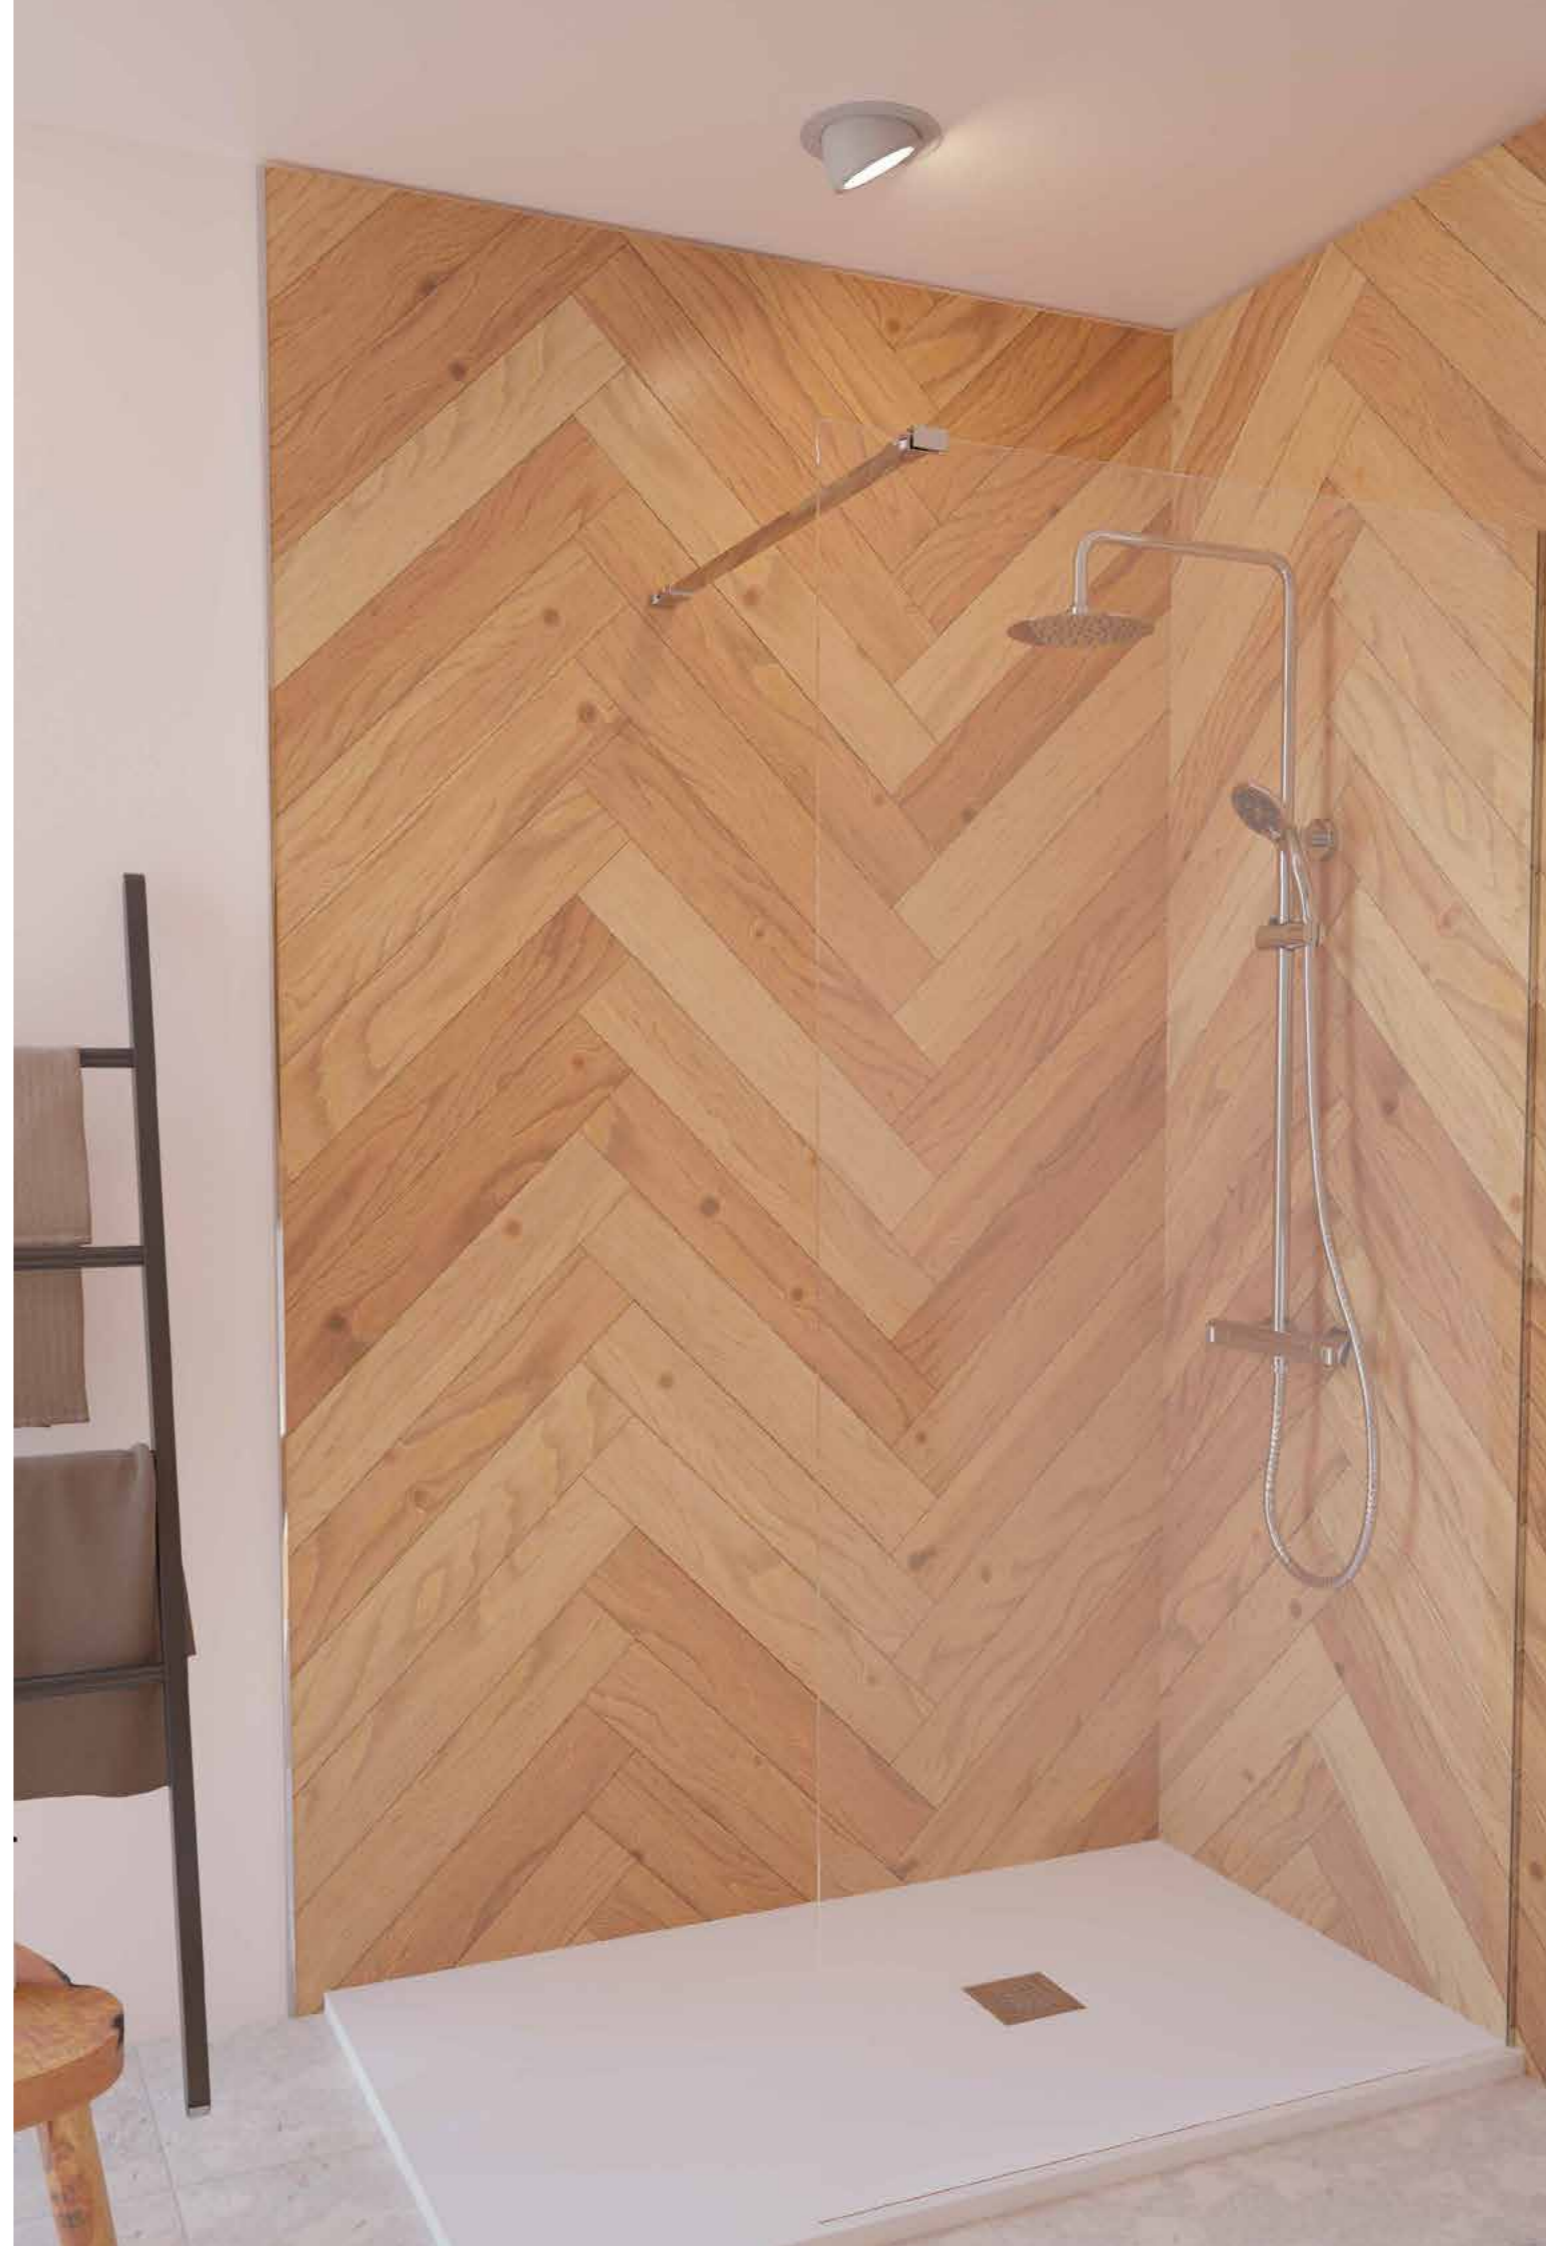

TIMOR

STROHM
CLEAN

MAMPARA FIJA / FIXED PANEL

Frontal

- Altura máxima 195 cm
- Vidrio transparente templado de 8 mm
- Sistema de fácil limpieza STROHM CLEAN en el lado interior
- Perfil de aluminio
- Barra de soporte de acero inoxidable con topes en latón

- Maximum height 195 cm
- 8 mm thick tempered safety glass
- STROHM CLEAN anti-scale glass process on the interior side
- Aluminium profile
- Stainless steel support bar with brass stoppers

(cm)	80	PVPR	90	PVPR	100	PVPR
Ref.	MTI080CL8	275,00	MTI090CL8	295,00	MTI100CL8	320,00

	BRAZO EXTRA /EXTRA ARM	PVPR
Ref.	MTIARM1CR	166,15