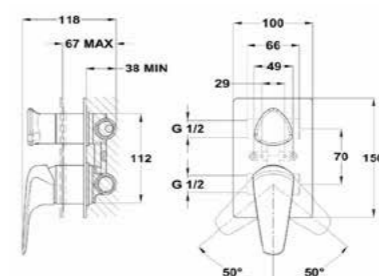

Grifo empotrado 2 vías

- Placa ultraplana
- Parte empotrada incluida
- Cartucho cerámico de gran precisión y suavidad
- Inversor cerámico
- Acabado Metallic (PVD)
- Tratamiento anti-huellas en acabados Metallic (PVD)
- Sin equipo de ducha
- Equipo de ducha sugerido: 79005660BZ

- 2-way built-in mixer
- Ultrathin plate
- Built in part included
- Precise and smooth ceramic cartridge
- Ceramic diverter
- Metallic Finish (PVD)
- Anti-fingerprint treatment on Metallic (PVD) finishes
- Without shower set
- Suggested shower set: 79005660BZ

Acabado	Finish	REF.	PVPR
Bronce Metallic	Metallic Bronze	67171020BZ	190,00