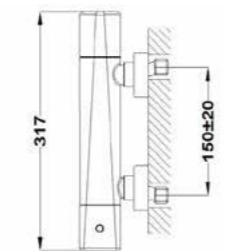

Grifo termostático de ducha

- Tecnología Safe touch que proporciona una sensación más fría al tocar el cuerpo de grifo
- Tope de seguridad a 38°C
- Conexiones excéntricas con amortiguadores de ruido
- Cartucho termostático de gran precisión y suavidad
- Inversor automático
- Filtros colectores de impurezas
- Válvulas antirretorno
- Sin equipo de ducha
- Equipo de ducha sugerido: 790056600

- Thermostatic shower mixer
- Safe touch technology that provides a cooler sensation when touching the tap body
- Safety temperature stop at 38° C
- Eccentric connections with noise reducers
- Precise and smooth thermostatic cartridge
- Automatic diverter
- Impurity-collecting filters
- Non-return valves
- Without shower set
- Suggested shower set: 790056600

Acabado	Finish	REF.	PVPR
Cromo	Chrome	672010200	175,00