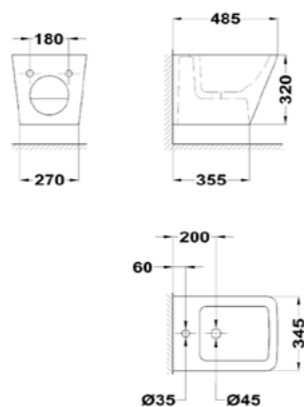

Bidé suspendido

- Cerámica de alta calidad
- Suspendido
- Juego de fijación
- Grifo no incluido
- Estructura recomendada para bidé suspendido: 736000001
- Wall hung bidet
- High quality ceramic
- Wall hung
- Installation kit included
- Tap not included
- Recommended structure for wall hung bidet: 736000

Acabado	Finish	Color	Colour	REF.	PVPR
Cerámica	Ceramic	Blanco	White	706090200	207,00