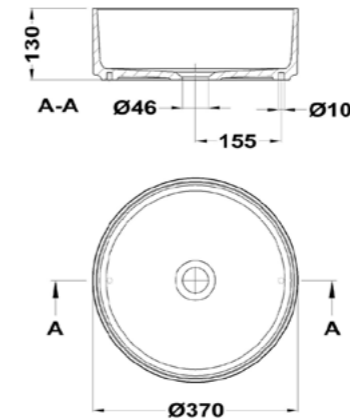

Lavabo sobre encimera redondo Soller

- Desagüe no incluido
- Desagüe sugerido: 1108600

- Rounded Soller countertop basin
- Pop-up drain stopper not included
- Suggested pop-up drain stopper: 1108600

Acabado	Finish	Color	Colour	REF.	PVPR
Mineral Solid	Mineral Solid	Blanco	White	187210011	431,00