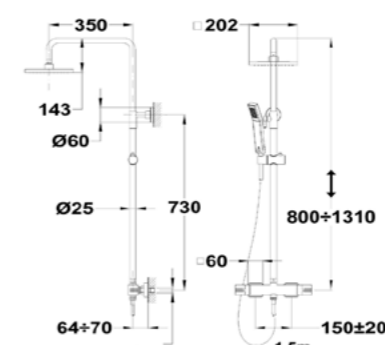

Columna de ducha Dual Control Soller

- Columna de ducha con salida superior
- Dual Control: Mezclador monomando con estética de termostática
- Tecnología Safe touch que proporciona una sensación más fría al tocar el cuerpo de grifo
- Brazo de ducha telescópico ajustable
- -Altura min.: 80 cm
- -Altura max.: 131 cm
- Rociador antical de metal 20,2 x 20,2 cm con rótula
- Ducha de mano antical de 1 función
- Flexo de ducha PVC de 1,5 m
- Soporte deslizante
- Cartucho cerámico de gran precisión y suavidad
- Inversor cerámico integrado
- Filtros colectores de impurezas
- Válvulas antirretorno
- Acabado de pintura duradero (negro)
- Soller Dual Control shower system
- Shower column with top outlet
- Dual Control: Single mixer with thermostatic mixer look
- Safe Touch technology for a cooler feel when touching the tap body
- Adjustable telescopic rail
- -Min. Height: 80 cm
- -Max. Height: 131 cm
- 20.2 x 20.2 cm metal antiscala head shower with ball joint
- 1 function antiscala hand shower
- 1.5 m PVC shower hose
- Sliding shower holder
- Precise and smooth ceramic cartridge
- Integrated ceramic diverter
- Impurity-collecting filters
- Non-return valves
- Durable paint finish (black)

Acabado	Finish	REF.	PVPR
Cromo	Chrome	852780200	299,00
Negro	Black	85278020N	359,00