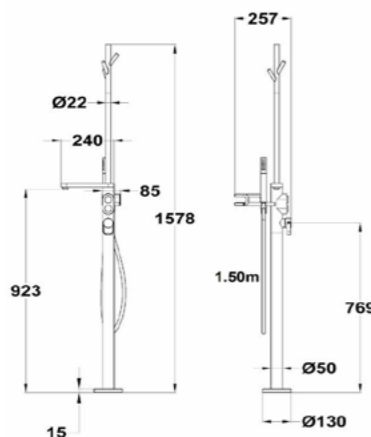

Grifo perchero baño-ducha exento

- Colgador
- Diseñado para bañeras exentas
- Ducha de mano antical de 1 función
- Flexible 1,5 m
- Acabado de pintura duradero
- Free standing bath shower mixer
- Towel hanger
- Designed for freestanding bathtubs
- 1 function hand shower with antiscaling system
- 1.5 m shower hose
- Durable paint finish

Acabado	Finish	REF.	PVPR
Blanco/Roble Amazonas	White/Amazon Oak	18290020WA	950,00
Black/Roble Amazonas	Black/Amazon Oak	18290020NA	950,00