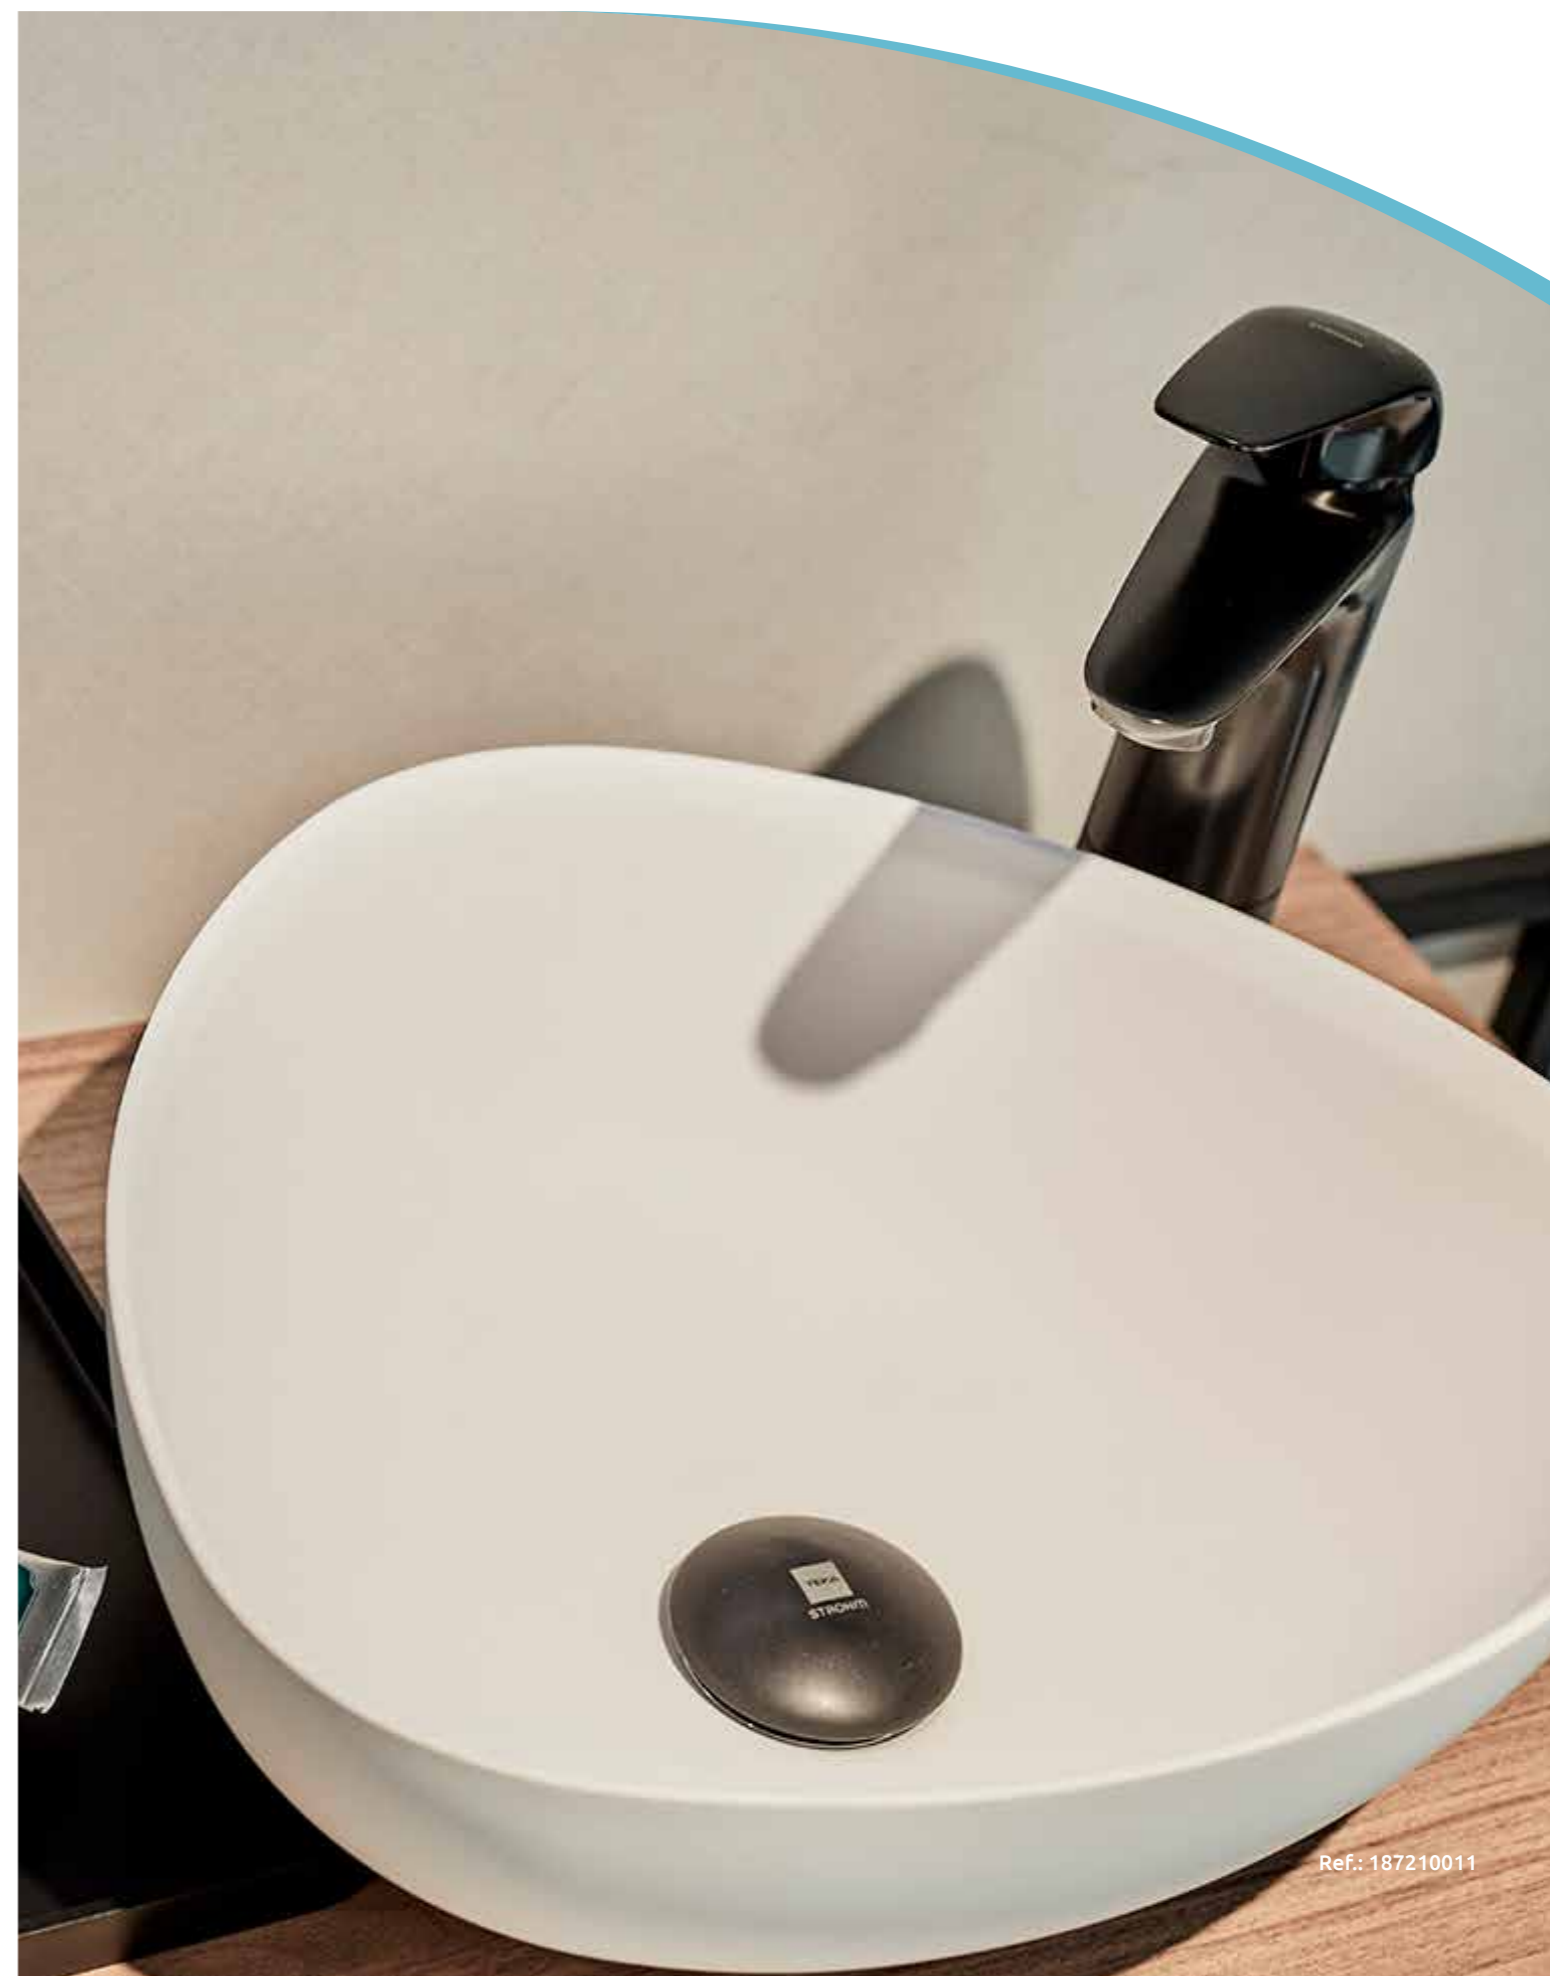

LAVABOS

BASINS