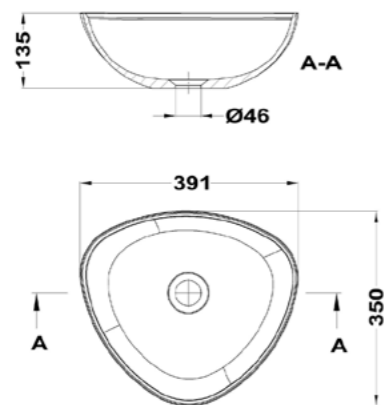

LAVABOS / BASINS

Lavabo sobre encimera Itaca triangular

- Desagüe no incluido
- Desagüe sugerido: 1108600

- Triangular Itaca countertop basin
- Pop-up drain stopper not included
- Suggested pop-up drain stopper: 1108600

Acabado	Finish	Color	Colour	REF.	PVPR
Mineral Solid	Mineral Solid	Blanco	White	187210000	315,00