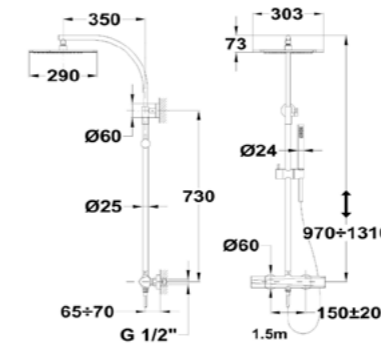

Columna de ducha Dual Control

- Columna de ducha con salida superior
- Dual Control: Mezclador monomando con estética de termostática
- Tecnología Safe touch que proporciona una sensación más fría al tocar el cuerpo de grifo
- Brazo de ducha telescópico ajustable
- -Altura min.: 97 cm
- -Altura max.: 131 cm
- Rociador antical de metal 29 x 30,3 cm
- Ducha de mano antical de 1 función
- Flexo de ducha metálico de 1,5 m
- Soporte deslizante
- Cartucho cerámico de gran precisión y suavidad
- Inversor cerámico integrado
- Filtros colectores de impurezas
- Válvulas antirretorno
- Acabado Metallic (PVD)
- Tratamiento anti-huellas en acabados Metallic (PVD)
- Dual Control shower system
- Shower mixer with upper outlet
- Dual Control: Single mixer with thermostatic mixer appearance
- Safe Touch technology for a cooler feel when touching the tap body
- Adjustable telescopic rail
- -Min. Height: 97 cm
- -Max. Height: 131 cm
- 29 x 30.3 cm metal antiscaling head shower
- 1 function antiscaling hand shower
- 1.5 m metallic shower hose
- Sliding shower holder
- Precise and smooth ceramic cartridge
- Integrated ceramic diverter
- Impurity-collecting filters
- Non-return valves
- Metallic Finish (PVD)
- Anti-fingerprint treatment on Metallic (PVD) finishes

DUAL CONTROL

Acabado	Finish	REF.	PVPR
Bronce Metallic	Metallic Bronze	67278020BZ	890,00