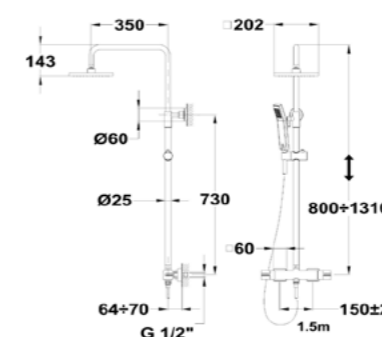

Columna de ducha termostática

- Columna termostática con salida superior
- Tecnología Safe touch que proporciona una sensación más fría al tocar el cuerpo de grifo
- Tope de seguridad de temperatura a 38°C
- Brazo de ducha telescópico ajustable
- -Altura min.: 80 cm
- -Altura max.: 131 cm
- Rociador antical de metal 20,2 x 20,2 cm con rótula
- Ducha de mano antical de 1 función
- Flexo de ducha metálico de 1,5 m
- Soporte deslizante
- Cartucho termostático de gran precisión y suavidad
- Inversor integrado
- Filtros colectores de impurezas
- Válvulas antirretorno
- Acabado de pintura duradero
- Thermostatic shower system
- Thermostatic shower mixer with upper outlet
- Safe Touch technology for a cooler feel when touching the tap body
- Safety temperature stop at 38° C
- Adjustable telescopic rail
- -Min. height: 80 cm
- -Max. height: 131 cm
- 20.2 x 20.2 cm metal antiscaling head shower with ball joint
- 1 function antiscaling hand shower
- 1.5 m metallic shower hose
- Sliding shower holder
- Precise and smooth thermostatic cartridge
- Integrated thermostatic diverter
- Impurity-collecting filters
- Non-return valves
- Durable paint finish

Acabado	Finish	REF.	PVPR
Negro	Black	85238020N	419,00