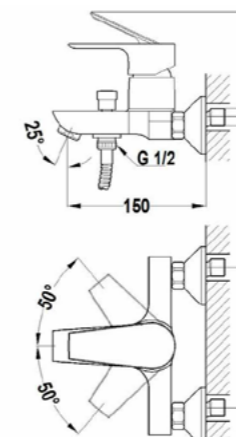

Grifo de baño ducha

- Conexiones excéntricas con amortiguadores de ruido
- Con equipo de ducha: ducha de mano de 3 funciones, flexo metálico de 1,75 m y soporte orientable

- Bath shower mixer
- Eccentric connections with noise reducers
- With shower set: 3 functions hand shower, 1.75 m metallic shower hose and adjustable holder

Acabado	Finish	REF.	PVPR
Cromo	Chrome	321220200	134,00