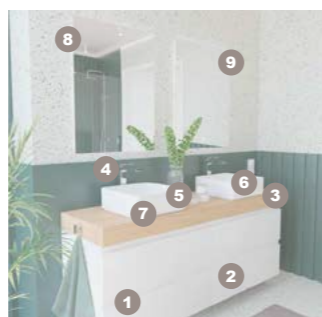

REF.	Descripción / Description
1 187160009	Mueble Soller 2 cajones 60 cm / 60 cm Soller 2 drawer cabinet
2 187160009	Mueble Soller 2 cajones 60 cm / 60 cm Soller 2 drawer cabinet
3 187170017	Encimera Roble Mallado 120 cm / 120 cm Oak Veener Countertop
4 853111250	Grifo para lavabo Soller XL / XL Soller washbasin mixer
5 187210012	Lavabo Soller / Soller Washbasin
6 187210012	Lavabo Soller / Soller Washbasin
7 1108600	Desagüe / Pop-up drain stopper
8 187250011	Espejo Inca / Inca Mirror
9 187250011	Espejo Inca / Inca Mirror