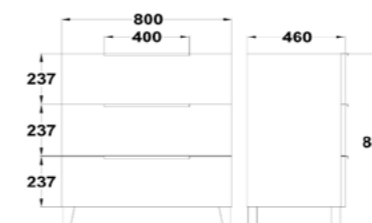

80 cm

Mueble Inca +

- 2 cajones
- Cierre suave "Soft close"
- Herrajes Hettich

- Inca + Bath Cabinet
- 2 drawers
- Soft close drawer
- Hettich Fittings

Acabado	Finish	REF.	PVPR
Blanco Mate / Blanco	Matte white / White	F5411002022400A	300,00
Madera Natural / Negro	Nature Wood / Black	F54120020EE400A	310,00