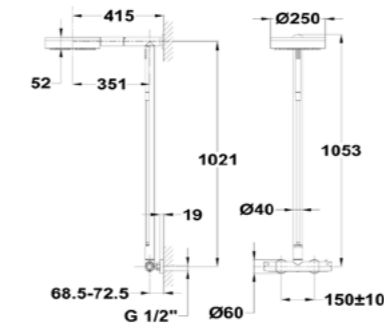

Turn anti-clockwise to retract hose.

El flexo queda oculto desde la base.
Hose concealed from the base.

Detalle de ducha de mano oculta al girar.
Hidden hand shower.

VIDEO

180°

Columna termostática giratoria 180° Healthy