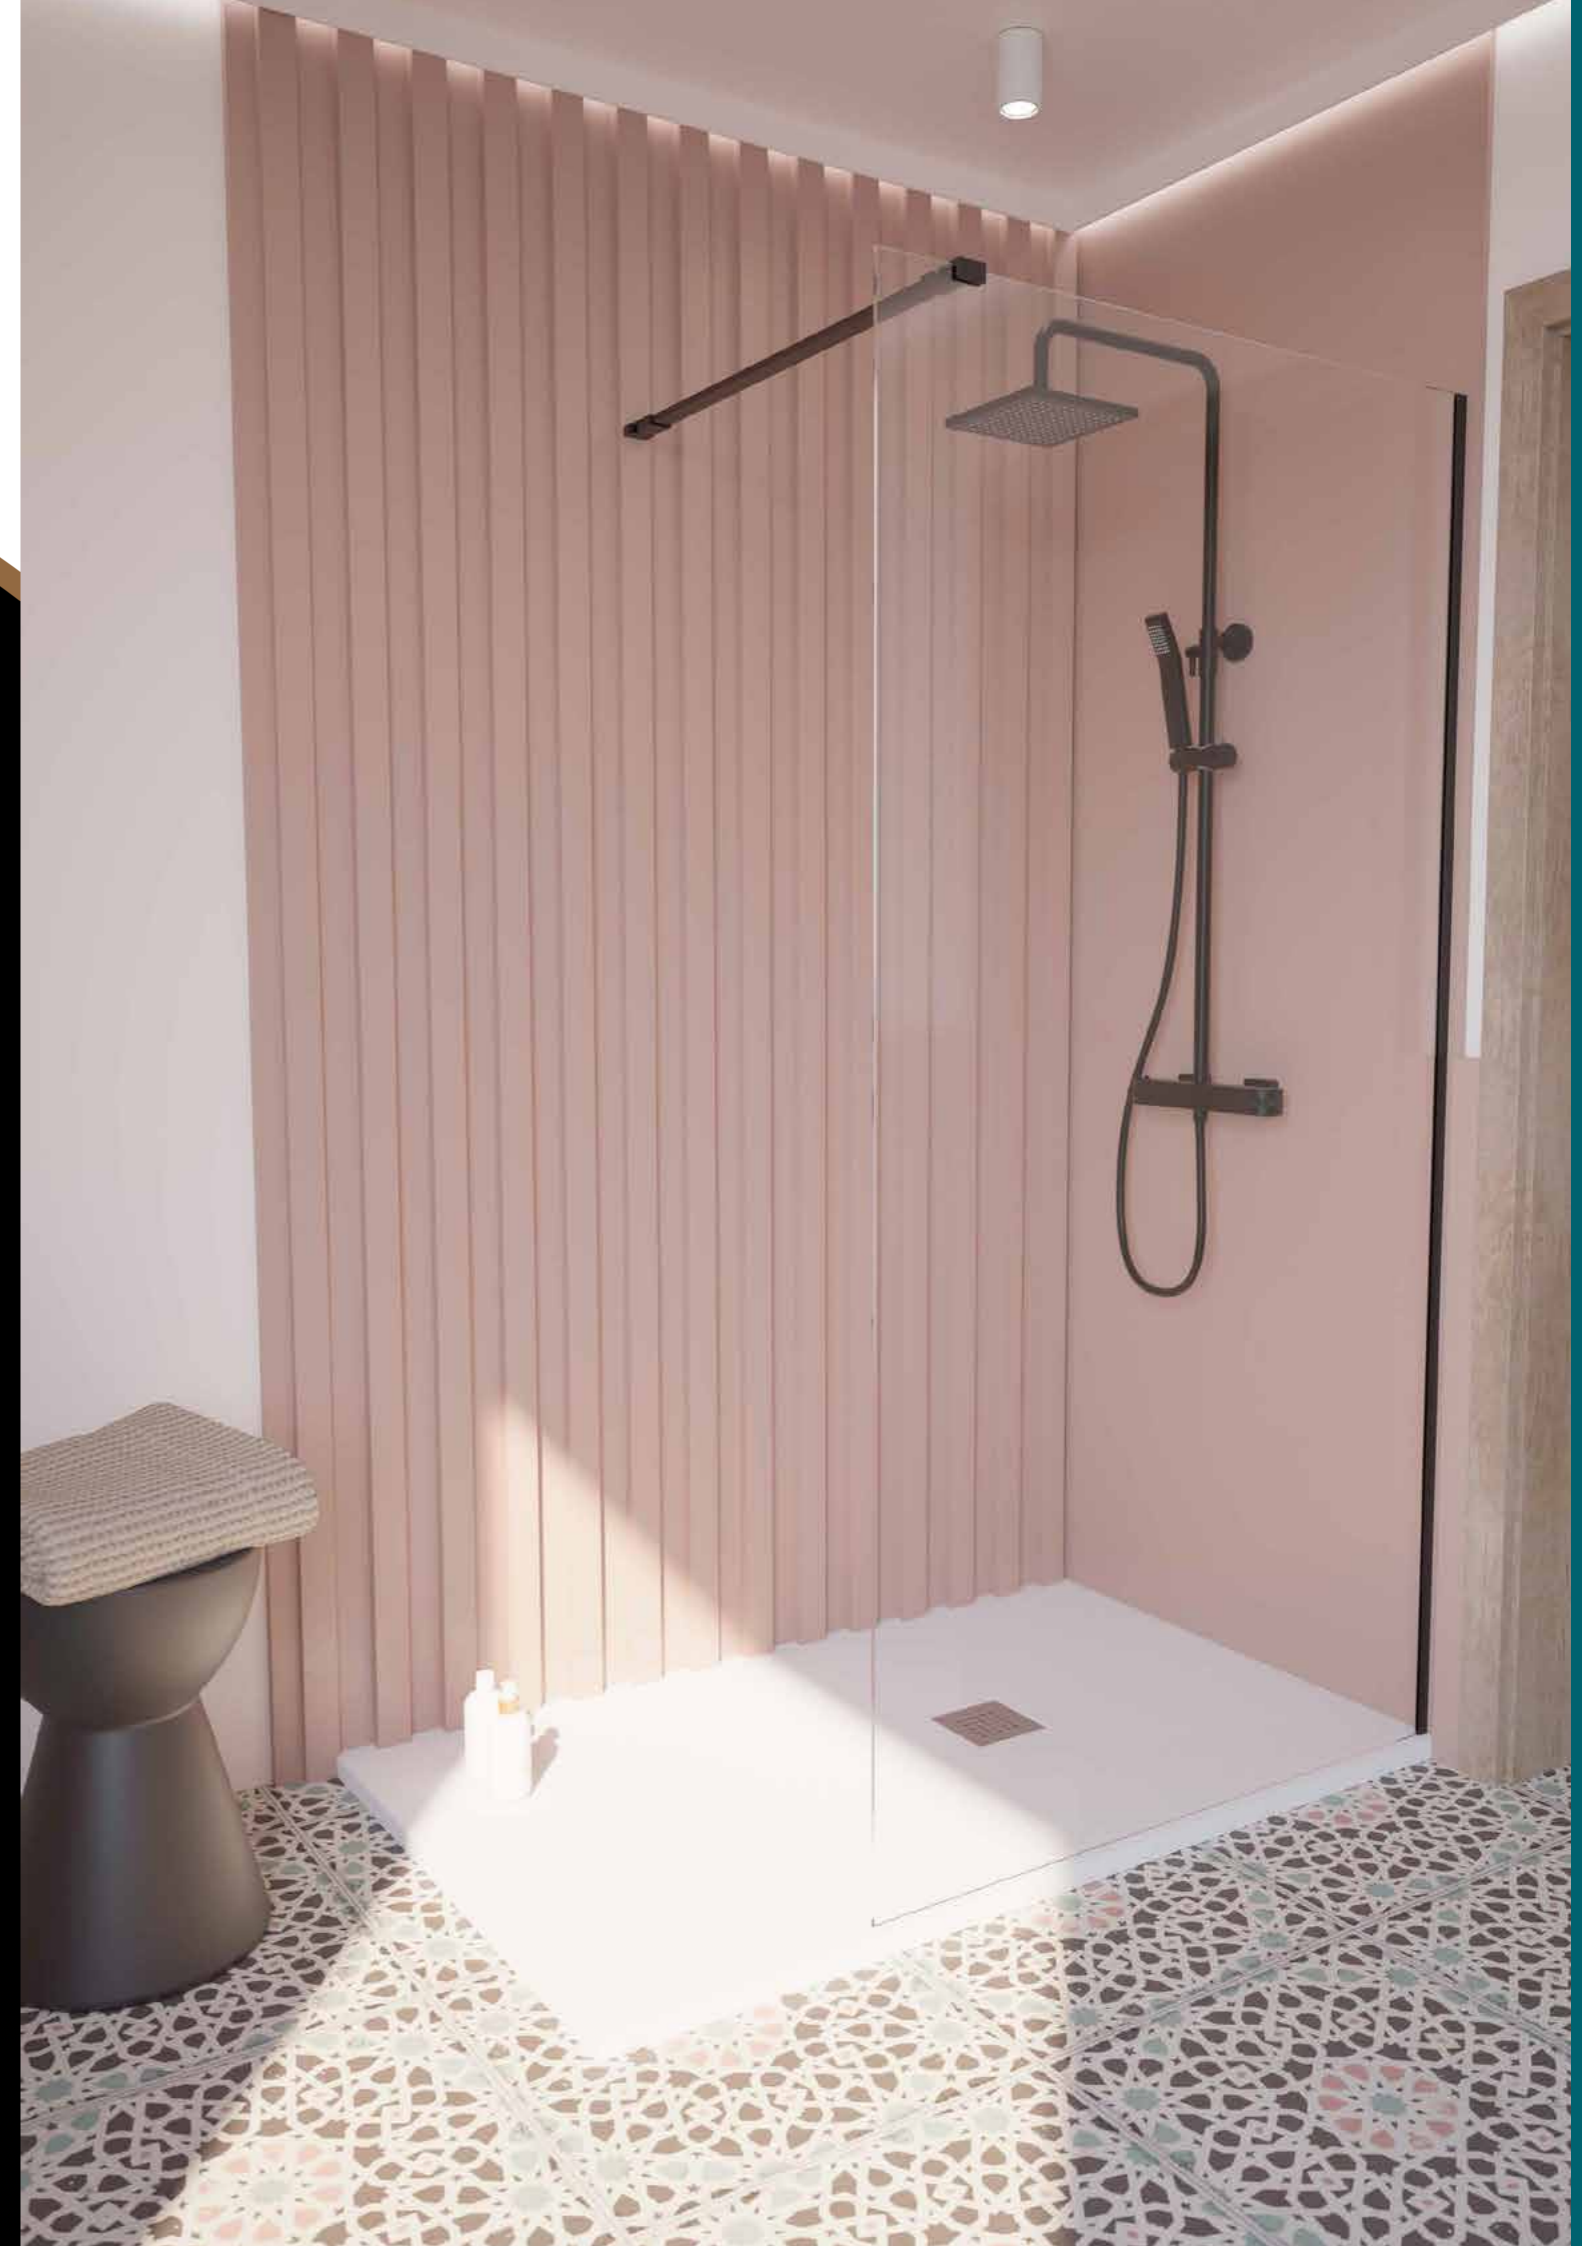

REF.	PVPR
187270001	39,00

Ref.: E31233RAN018

MAMPARAS Y PLATOS DE DUCHA ENCLOSURES & SHOWER TRAYS

MAMPARAS SHOWER ENCLOSURES
PLATOS DE DUCHA SHOWER TRAYS

240
250

MAMPARAS SHOWER ENCLOSURES

PLATOS DE DUCHA SHOWER TRAYS