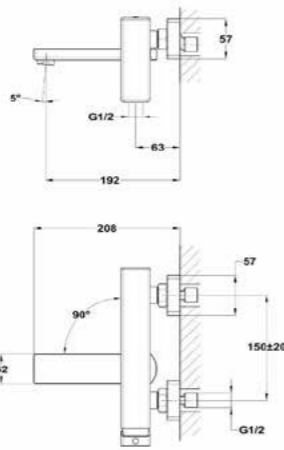

Grifo baño-ducha

- Con caño retráctil
- -Cuando el caño está oculto, función ducha
- -Cuando el caño está desplegado función bañera
- Sin equipo de ducha
- Conexiones excéntricas con amortiguadores de ruido
- Cartucho cerámico de gran precisión y suavidad
- Inversor cerámico
- Aireador antical
- Acabado de pintura duradero
- Sin equipo de ducha
- Equipo de ducha sugerido: 79005650N

- Bath shower mixer
- Retractable spout
- -shower function when the spout is hidden
- -bath function when the spout is extended
- Without shower set
- Eccentric connections with noise reducers
- Precise and smooth ceramic cartridge
- Ceramic diverter
- Anti-limescale aerator
- Durable paint finish
- Without shower set
- Suggested shower set: 79005650N

Acabado	Finish	REF.	PVPR
Negro	Black	85121120N	250,00