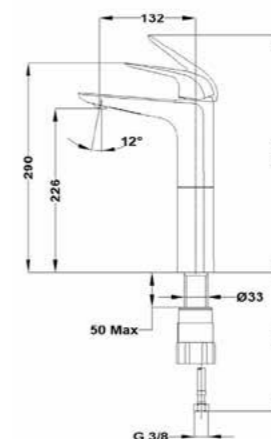

Grifo de lavabo XL

- Sistema de instalación rápida Easy Fix
- Limitador de caudal a 5 L/min
- Ahorra hasta un 60% frente a un monomando estándar
- Ideal para proyectos BREEAM o LEED
- Aireador antical
- Cartucho cerámico de gran precisión y suavidad
- Conexiones flexibles 3/8"-1/2" incluidas
- Sin desagüe automático

- Washbasin mixer XL
- Easy Fix installation system
- Water flow limiter 5 L/min
- Saves up to 60% water
- Ideal for BREEAM and LEED projects
- Anti-limescale aerator
- High precision and smooth ceramic cartridge
- 3/8"-1/2" flexible inlet pipes
- Without drain stopper

Acabado	Finish	REF.	PVPR
Cromo	Chrome	673660200	170,00