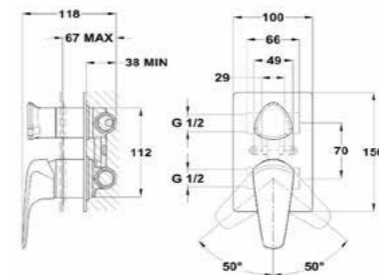

Grifo empotrado 2 vías

- Placa ultraplana
- Parte empotrada incluida
- Cartucho cerámico de gran precisión y suavidad
- Inversor cerámico
- Acabado Metallic (PVD)
- Tratamiento anti-huellas en acabados Metallic (PVD)
- Sin equipo de ducha
- Equipo de ducha sugerido: 79005660N2

- 2-way built-in mixer
- Ultrathin plate
- Built in part included
- Precise and smooth ceramic cartridge
- Ceramic diverter
- Metallic Finish (PVD)
- Anti-fingerprint treatment on Metallic (PVD) finishes
- Without shower set
- Suggested shower set: 79005660N2

Acabado	Finish	REF.	PVPR
Negro Metallic	Metallic Black	67171020N2	190,00