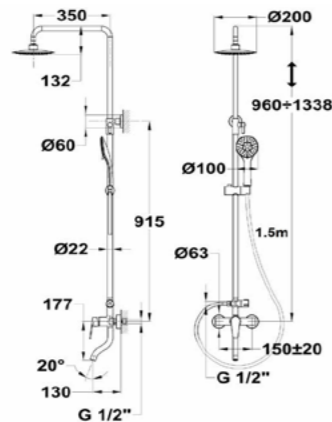

Columna de ducha monomando con caño Manacor

- Columna de ducha con salida superior
- Brazo de ducha telescópico ajustable
- -Altura min.: 96 cm
- -Altura max.: 133,8 cm
- Rociador antical de metal Ø20 cm
- Ducha de mano antical de 3 funciones
- Flexo de ducha metálico de 1,5 m
- Soporte deslizante
- Con caño
- Cartucho cerámico de gran precisión y suavidad
- Inversor cerámico integrado
- Filtros colectores de impurezas
- Válvulas antirretorno
- Manacor single lever shower system with spout
- Shower mixer with upper outlet
- Adjustable telescopic rail
- -Min. Height: 96 cm
- -Max. Height: 133,8 cm
- Ø20 cm Metal antiscal head shower
- 3 functions antiscal hand shower
- 1.5 m metallic shower hose
- Sliding shower holder
- with spout
- Precise and smooth ceramic cartridge
- Integrated ceramic diverter
- Filters for collecting impurities
- Check valves

Acabado	Finish	REF.	PVPR
Cromo	Chrome	841980200	320,00