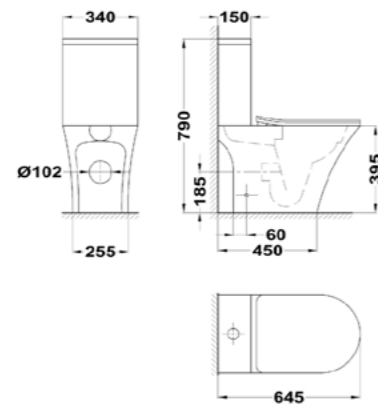

GLORIA

Inodoro a suelo

- Cerámica de alta calidad
- Salida Dual
- -Vertical: 8-25 cm
- -Horizontal: 18 cm
- Tecnología Rimless que facilita la limpieza
- Doble descarga 3/6L
- Ahorro de agua
- Juego de fijación
- Asiento y tapa ultraplana en UF
- Asiento con tapa de cierre progresivo y suave
- Entrada de agua lateral e inferior por ambos lados
- Sifón dual flexible recomendado: 720050007
- Pack completo en una sola caja
- Floor toilet
- High quality ceramic
- Dual outlet
- -Vertical: 8-25 cm
- -Horizontal: 18 cm
- Rimless technology for easy cleaning
- Dual Flush 3/6L
- Water saving
- Installation kit included
- Ultraslim UF seat
- Soft close seat
- Side and bottom water inlet on both sides
- Recommended S-trap connector: 720050007
- All product in one box

Acabado	Finish	Color	Colour	REF.	PVPR
Cerámica	Ceramic	Blanco	White	700350200	224,00