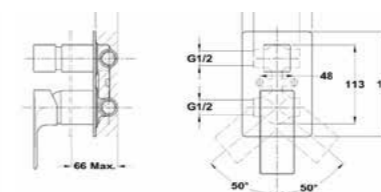

Grifo empotrado 2 vías

- Placa ultraplana
- Parte empotrada incluida
- Cartucho cerámico de gran precisión y suavidad
- Inversor cerámico
- Sin equipo de ducha
- Equipo de ducha sugerido: 790056500

- 2-way built-in mixer
- Ultra-flat plate
- Built-in part included
- Precise and smooth ceramic cartridge
- Ceramic diverter
- Without shower set
- Suggested shower set: 790056500

Acabado	Finish	REF.	PVPR
Cromo	Chrome	851711200	179,00