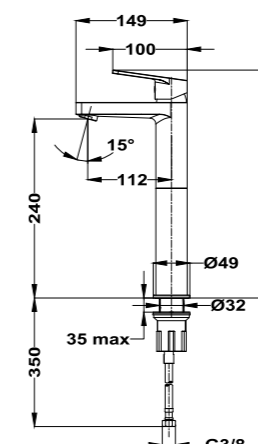

Grifo de lavabo XL

- Limitador de caudal a 5 L/min
- Ahorra hasta un 60% frente a un monomando estándar
- Ideal para proyectos BREEAM o LEED
- Sistema de instalación rápida Easy Fix
- Cartucho cerámico de gran precisión y suavidad
- Aireador antical
- Conexiones flexibles 3/8"-1/2" incluidas
- Sin desagüe automático
- Acabado de pintura duradero

- Washbasin mixer XL
- Water flow limiter 5 L/min
- Save up to 60% compared to a standard tap
- Ideal for BREEAM and LEED projects
- Easy Fix fast installation system
- Precise and smooth ceramic cartridge
- Anti-limescale aerator
- 3/8"-1/2" flexible inlet pipes included
- Without drain stopper
- Durable paint finish

Acabado	Finish	REF.	PVPR
Negro	Black	84311025N	154,00