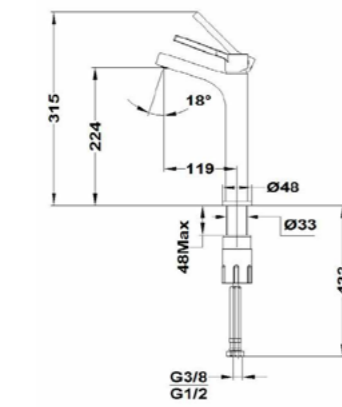

Grifo de lavabo XL

- Sistema de instalación rápida Easy Fix
- Apertura central en frío
- Limitador de caudal a 5 L/min
- Ahorra hasta un 60% frente a un monomando estándar
- Ideal para proyectos BREEAM o LEED
- Cartucho cerámico de gran precisión y suavidad
- Aireador antical
- Conexiones flexibles 3/8"-1/2" incluidas
- Sin desagüe automático
- Acabado en cromo 3 para más brillo y duración

- Washbasin mixer XL
- Easy Fix installation system
- Central cold-start
- Water flow limiter 5 L/min
- Save up to 60% compared to a standard tap
- Ideal for BREEAM and LEED projects
- Precise and smooth ceramic cartridge
- Anti-limescale aerator
- 3/8"-1/2" flexible inlet pipes included
- Without drain stopper
- Chrome 3 finish for extra shine and durability

Acabado	Finish	REF.	PVPR
Cromo	Chrome	303660270C3	109,00