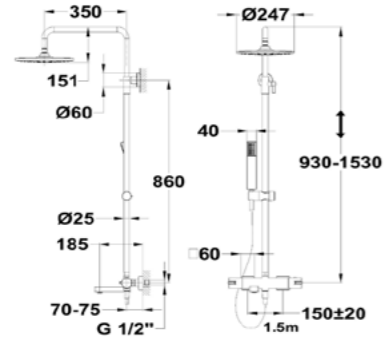

THERMOSTATIC

Columna de ducha termostática Dessin

- Columna termostática con salida superior
- Tecnología Safe touch que proporciona una sensación más fría al tocar el cuerpo de grifo
- Tope de seguridad de temperatura a 38°C
- Brazo de ducha telescópico ajustable
- -Altura min.: 93 cm
- -Altura max.: 153 cm
- Rociador antical de metal Ø24,6 cm
- Ducha de mano antical de 1 función
- Flexo de ducha de PVC de 1,5 m
- Soporte deslizante
- Con caño
- Cartucho termostático de gran precisión y suavidad
- Inversor integrado
- Filtros colectores de impurezas
- Válvulas antirretorno
- Dessin Thermostatic shower system
- Thermostatic shower mixer with upper outlet
- Safe Touch technology for a cooler feel when touching the tap body
- Safety temperature stop at 38° C
- Adjustable telescopic rail
- -Min. height: 93 cm
- -Max. height: 153 cm
- Ø24.6 cm metal antiscala head shower
- 1 function antiscala hand shower
- 1.5 m PVC shower hose
- Sliding shower holder
- With spout
- Precise and smooth thermostatic cartridge
- Integrated thermostatic diverter
- Impurity-collecting filters
- Non-return valves

Acabado	Finish	REF.	PVPR
Cromo	Chrome	30138020C3	275,00