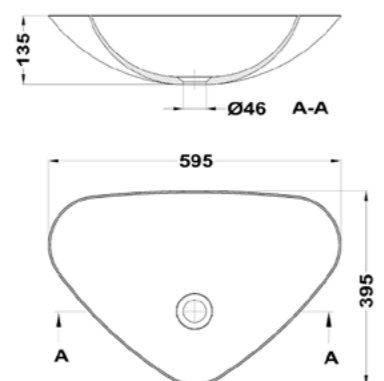

Lavabo sobre encimera Itaca triangular

- Desagüe no incluido

- Triangular Itaca countertop basin
- Pop-up drain stopper not included

Acabado	Finish	Color	Colour	REF.	PVPR
Cerámica	Ceramic	Blanco	White	B671100259	101,00