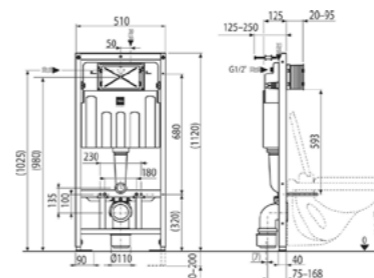

Tekmodul 2

- Incluye cisterna dual 3-6 litros
- Nueva válvula más eficiente ecológicamente
- Válvula de llenado silenciosa y resistente a las impurezas del agua
- Fabricada en una sola pieza asegurando un 100% de impermeabilidad
- Capacidad máxima del tanque: 9 litros
- Soporta hasta 400 kg de peso
- Se pueden colocar los pernos de fijación del inodoro a 180 y 230 mm
- Para ser instalado con inodoros suspendidos en todo tipo de paredes
- Previene la condensación
- Fijación mejorada que reduce casi a la mitad de tiempo que con modelos anteriores
- Toma de agua trasera o lateral superior
- Ajuste de profundidad de instalación entre 125 y 250 mm
- Ajuste profundidad del pulsador: 20-95 mm
- Tekmodul 2
- Includes dual 3-6 litre cistern
- New, more eco-efficient valve
- Quiet fill valve resistant to water impurities
- Made from a single piece, ensuring 100% waterproofing
- Maximum tank capacity: 9 litre
- Supports up to 400 kg of weight
- Toilet mounting bolts can be set at 180 and 230 mm
- For installation with wall-hung toilets on any type of wall
- Prevents condensation
- Enhanced mounting reduces installation time by early half compared to previous models
- Rear or top-side water inlet
- Adjustable installation depth between 125 and 250 mm
- Push-button depth adjustment: 20-95 mm
- Height adjustment between 0-200 mm

REF.	PVPR
731000200	232,00