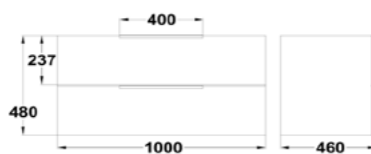

80 cm

Mueble Inca +

- 3 cajones
- Cierre suave "Soft close"
- Herrajes Hettich

- Inca + Bath Cabinet
- 3 drawers
- Soft close drawer
- Hettich Fittings

Acabado	Finish	REF.	PVPR
Blanco Mate / Blanco	Matte white / White	F5421002022400A	415,00
Madera Natural / Negro	Nature Wood / Black	F54220020EE400A	431,00