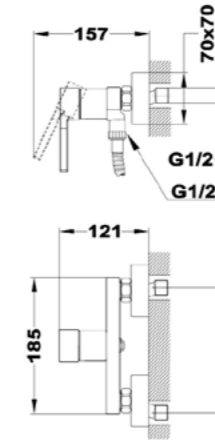

Grifo de ducha

- Conexiones excéntricas con amortiguadores de ruido
- Acabado en cromo 3 para más brillo y duración
- Con equipo de ducha: ducha de mano de 1 función, flexo metálico de 1,5 m y soporte orientable

- Shower mixer
- Eccentric connections with noise reducers
- Chrome 3 finish for extra shine and durability
- With shower set: 1 function hand shower, 1.5 m metallic shower hose and adjustable holder

Acabado	Finish	REF.	PVPR
Cromo	Chrome	30232020C3	124,00