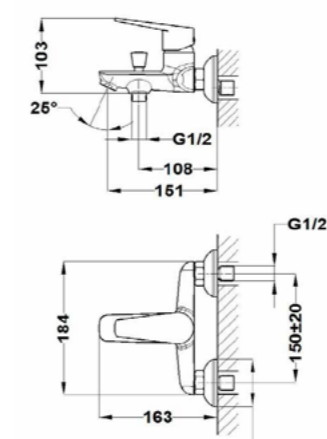

Grifo baño-ducha

- Conexiones excéntricas con amortiguadores de ruido
- Con equipo de ducha: ducha de mano de 1 función, flexo metálico de 1,75 m y soporte orientable

- Bath shower mixer
- Eccentric connections with noise reducers
- With shower set: 1 function hand shower, 1.75 m metallic shower hose and adjustable holder

Acabado	Finish	REF.	PVPR
Cromo	Chrome	831221200	95,00