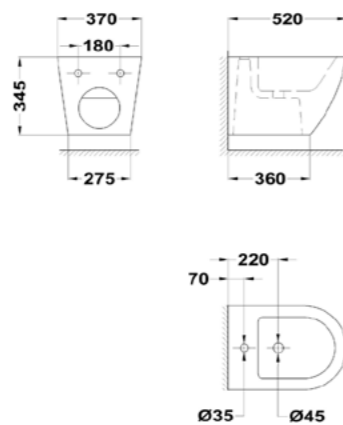

Bidé suspendido

- Cerámica de alta calidad
- Suspendido
- Juego de fijación
- Grifo no incluido
- Estructura recomendada para bidé suspendido: 736000001
- Wall hung bidet
- High quality ceramic
- Wall hung
- Installation kit included
- Tap not included
- Recommended structure for wall hung bidet: 73600000

Acabado	Finish	Color	Colour	REF.	PVPR
Cerámica	Ceramic	Blanco	White	187360002	200,00