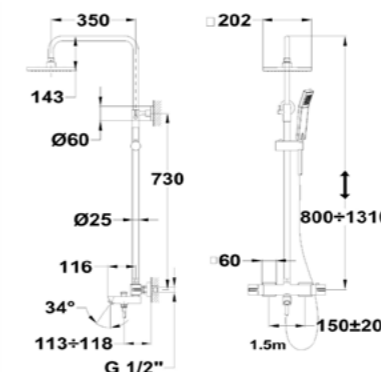

Columna de ducha termostática con caño Soller

- Columna termostática con salida superior
- Tecnología Safe touch que proporciona una sensación más fría al tocar el cuerpo de grifo
- Tope de seguridad de temperatura a 38°C
- Brazo de ducha telescópico ajustable
- -Altura min.: 80 cm
- -Altura max.: 131 cm
- Rociador antical de metal 20,2 x 20,2 cm con rótula
- Ducha de mano antical de 1 función
- Flexo de ducha metálico de 1,5 m
- Soporte deslizante
- Con caño
- Cartucho termostático de gran precisión y suavidad
- Inversor integrado
- Filtros colectores de impurezas
- Válvulas antirretorno
- Soller Thermostatic shower system with spout
- Thermostatic shower mixer with upper outlet
- Safe touch technology that provides a cooler sensation when touching the tap body
- Safety temperature stop at 38° C
- Adjustable telescopic rail
- -Min. height: 80 cm
- -Max. height: 131 cm
- 20.2 x 20.2 cm metal antiscaling head shower with ball joint
- 1 function antiscaling hand shower
- 1.5 m metallic shower hose
- Sliding shower holder
- With spout
- Precise and smooth thermostatic cartridge
- Integrated ceramic diverter
- Impurity-collecting filters
- Non-return valves

Acabado	Finish	REF.	PVPR
Cromo	Chrome	851380200	449,00