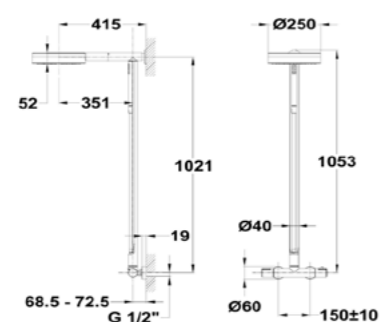

Columna termostática giratoria 180°

- Columna termostática giratoria con salida superior
- Tecnología Safe touch que proporciona una sensación más fría al tocar el cuerpo de grifo
- Tope de seguridad de temperatura a 38°C
- Rociador antical ABS Ø25 cm
- Flexo de ducha metálico con ducha mano imantada de 1 función oculta en la columna
- Cartucho cerámico de gran precisión y suavidad
- Inversor integrado
- Filtros colectores de impurezas
- Válvulas antirretorno
- 180° Thermostatic shower system
- Thermostatic shower mixer with upper outlet
- Safe touch technology that provides a cooler sensation when touching the tap body
- Safety temperature stop at 38° C
- Ø25 cm ABS head shower with antiscaling system
- Metallic flexible hose and 1 function magnetic hand shower hidden in the column
- Precise and smooth ceramic cartridge
- Integrated diverter
- Filters for collecting impurities
- Check valves

Acabado	Finish	REF.	PVPR
Cromo	Chrome	182550200	749,00