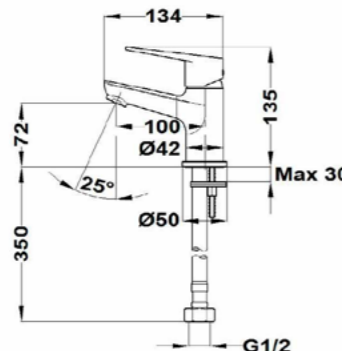

Grifo de lavabo M

- Limitador de caudal a 5 L/min
- Ahorra hasta un 60% frente a un monomando estándar
- Ideal para proyectos BREEAM o LEED
- Cartucho cerámico de gran precisión y suavidad
- Aireador antical
- Conexiones flexibles 1/2" incluidas
- Sin desagüe automático

- Washbasin mixer M
- Water flow limiter 5 L/min
- Save up to 60% compared to a standard tap.
- Ideal for BREEAM and LEED projects
- Precise and smooth ceramic cartridge
- Anti-limescale aerator
- 1/2" flexible inlet pipes included
- Without drain stopper

Acabado	Finish	REF.	PVPR
Cromo	Chrome	833461280	N/D