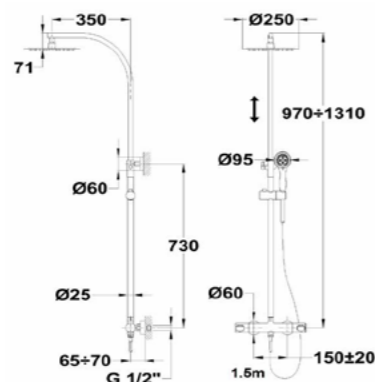

Columna de ducha Dual Control

- Columna de ducha con salida superior
- Dual Control: Mezclador monomando con estética de termostática
- Tecnología Safe touch que proporciona una sensación más fría al tocar el cuerpo de grifo
- Brazo de ducha telescópico ajustable
- -Altura min.: 97 cm
- -Altura max.: 131 cm
- Rociador antical de metal Ø25 cm
- Ducha de mano antical de 3 funciones
- Flexo de ducha metálico PVC de 1,5 m
- Soporte deslizante
- Cartucho cerámico de gran precisión y suavidad
- Inversor cerámico integrado
- Filtros colectores de impurezas
- Válvulas antirretorno
- Dual Control shower system
- Shower mixer with upper outlet
- Dual Control: Single mixer with thermostatic mixer appearance
- Safe Touch technology for a cooler feel when touching the tap body
- Adjustable telescopic rail
- -Min. Height: 97 cm
- -Max. Height: 131 cm
- Ø25 cm metal antiscaling head shower
- 3 functions antiscaling hand shower
- 1.5 m PVC shower hose
- Sliding shower holder
- Precise and smooth ceramic cartridge
- Integrated ceramic diverter
- Impurity-collecting filters
- Non-return valves

DUAL CONTROL

Acabado	Finish	REF.	PVPR
Cromo	Chrome	842770200	289,00