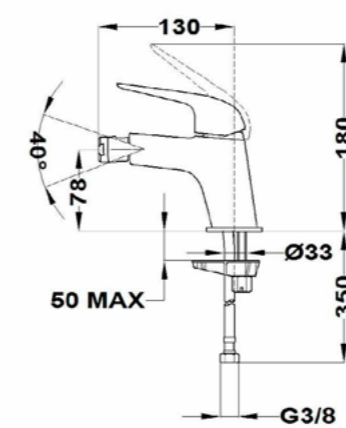

Grifo de bidé

Grifo de bidé

- Rótula orientable
- Aireador antical
- Conexiones flexibles 3/8"-1/2" incluidas
- Sin desagüe automático

- Bidet mixer
- Swivel ball joint
- Anti-limescale aerator
- 3/8"-1/2" flexible inlet pipes included
- Without drain stopper

Acabado	Finish	REF.	PVPR
Cromo	Chrome	676260200	110,00