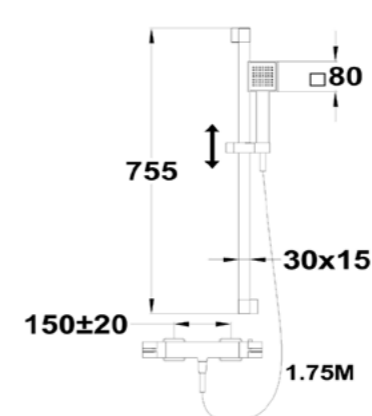

Set de ducha termostática

- Tope de seguridad de temperatura a 38°C
- Tecnología Safe touch que proporciona una sensación más fría al tocar el cuerpo de grifo
- 75,5 cm barra deslizante
- Ducha de mano antical de 1 función
- Flexo de ducha metálico de 1,75 m
- Soporte deslizante
- Cartucho termostático de gran precisión y suavidad
- Filtros colectores de impurezas
- Válvulas antirretorno
- Thermostatic shower set
- Temperature safety stop at 38° C
- Safe Touch technology for a cooler feel when touching the tap body
- 75.5 cm sliding bar
- 1 function antiscaling hand shower
- 1.75m metallic shower hose
- Sliding shower holder
- Precise and smooth thermostatic cartridge
- Impurity-collecting filters
- Non-return valves

Acabado	Finish	REF.	PVPR
Cromo	Chrome	852020220	279,00