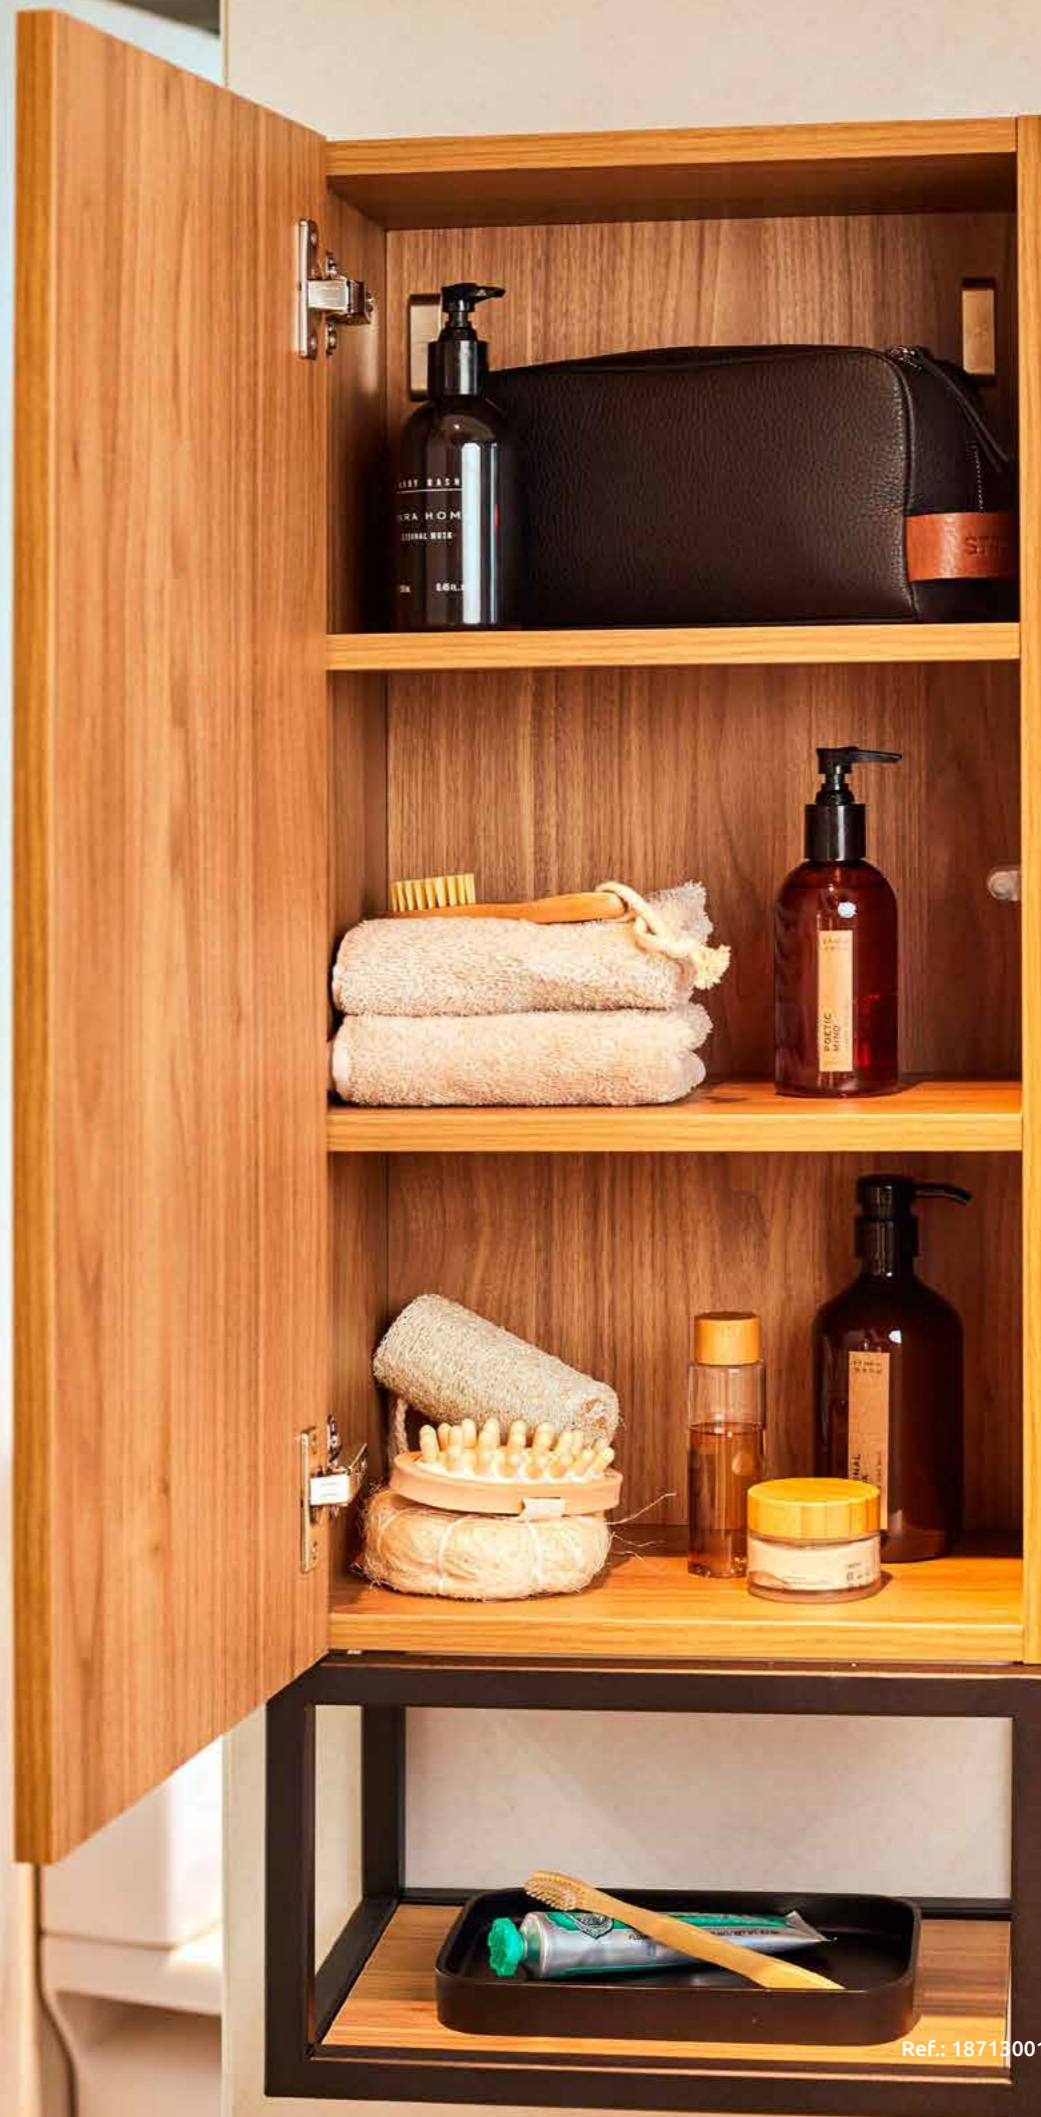

Ref.: 187130013