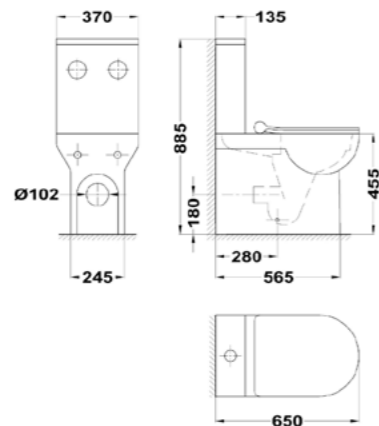

Acabado	Finish	Color	Colour	REF.	PVPR
Cerámica	Ceramic	Blanco	White	187360002	200,00

Ref.: 117320002, 187360002

INCA

Inodoro BTW

- Inodoro BTW (pegado a la pared)
- Cerámica de alta calidad
- Salida Dual
- -Vertical: 14,5-25 cm
- -Horizontal: 18 cm
- Tecnología Rimless que facilita la limpieza
- Doble descarga 3/6L
- Ahorro de agua
- Juego de fijación
- Asiento con tapa de cierre progresivo y suave
- Entrada de agua lateral e inferior por ambos lados
- Sifón dual flexible recomendado: 720050007
- Pack completo en una sola caja
- BTW WC
- Back to wall WC
- Compact
- High quality ceramic
- Dual Outlet
- -Vertical: 14.5-25 cm
- -Horizontal: 18 cm
- Rimless technology for easy cleaning
- Dual flusha 3/6L
- Water saving
- Installation kit included
- Soft close seat
- Side and bottom water inlet on both sides
- Recommended S-trap connector: 720050007
- All product in one box