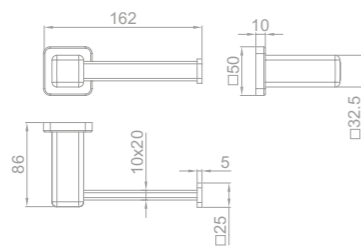

FORMENTERA

Portarrollos

- Metálico
- Instalación mural
- Acabado Metálico (PVD)

- Toilet paper holder
- Metallic
- Wall mounted installation
- Metallic Finish (PVD)

Acabado	Finish	REF.	PVPR
Cromo	Chrome	170830200	26,00
Bronce Metálico	Metallic Bronze	17083020BZ	46,00
Negro Metálico	Metallic Black	17083020N2	46,00