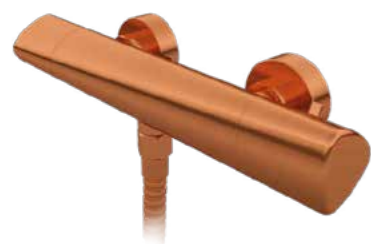

Grifo termostático de ducha

- Tecnología Safe touch que proporciona una sensación más fría al tocar el cuerpo de grifo
- Tope de seguridad a 38°C
- Conexiones excéntricas con amortiguadores de ruido
- Cartucho termostático de gran precisión y suavidad
- Inversor automático
- Filtros colectores de impurezas
- Válvulas antirretorno
- Acabado Metallic (PVD)
- Tratamiento anti-huellas en acabados Metallic (PVD)
- Sin equipo de ducha
- Equipo de ducha sugerido: 79005660BZ

- Thermostatic shower mixer
- Safe touch technology that provides a cooler sensation when touching the tap body
- Safety temperature stop at 38° C
- Eccentric connections with noise reducers
- Precise and smooth thermostatic cartridge
- Automatic diverter
- Impurity-collecting filters
- Non-return valves
- Metallic Finish (PVD)
- Anti-fingerprint treatment on Metallic (PVD) finishes
- Without shower set
- Suggested shower set: 79005660BZ

Acabado	Finish	REF.	PVPR
Bronce Metallic	Metallic Bronze	67201020BZ	230,00