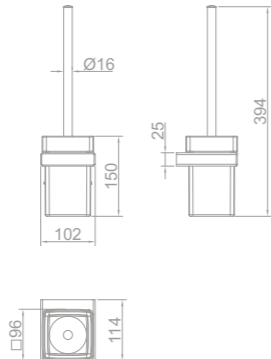

Escobillero con soporte

- Escobilla
- Soporte metálico
- Portacepillo de cerámica
- Instalación mural
- Acabado Metálico (PVD)

- Toilet brush set
- Brush
- Metallic holder
- Ceramic brush holder
- Wall mounted installation
- Metallic Finish (PVD)

Acabado	Finish	REF.	PVPR
Cromo	Chrome	170850200	49,00
Bronce Metálico	Metallic Bronze	17085020BZ	71,00
Negro Metálico	Metallic Black	17085020N2	71,00