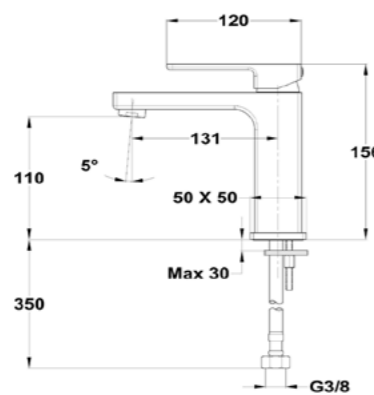

SOLLER

Grifo de lavabo M

1. Limitador de caudal a 5 L/min
   - Ahorra hasta un 60% frente a un monomando estándar
   - Ideal para proyectos BREEAM o LEED
   - Cartucho cerámico de gran precisión y suavidad
   - Aireador antical
   - Conexiones flexibles 3/8"-1/2" incluidas
   - Sin desagüe automático
2. Washbasin mixer M
   - Water flow limiter 5 L/min
   - Save up to 60% compared to a standard tap
   - Ideal for BREEAM and LEED projects
   - Precise and smooth ceramic cartridge
   - Anti-limescale aerator
   - 3/8"-1/2" flexible inlet pipes included
   - Without drain stopper

Acabado	Finish	REF.	PVPR
Cromo	Chrome	853461250	122,00