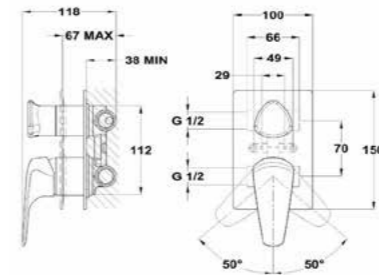

Grifo empotrado 2 vías

- Placa ultraplana
- Parte empotrada no incluida
- Requiere parte empotrada 1096500
- Cartucho cerámico de gran precisión y suavidad
- Inversor cerámico
- Sin equipo de ducha
- Equipo de ducha sugerido: 790056000

- 2-way built-in mixer
- Ultrathin plate
- Built-in part not included
- Required built in part ref. 1096500
- Precise and smooth ceramic cartridge
- Ceramic diverter
- Without shower set
- Suggested shower set: 790056000

Acabado	Finish	REF.	PVPR
Cromo	Chrome	671700200	74,00
Empotrado 2 vías	2 way Built in part	1096500	72,00