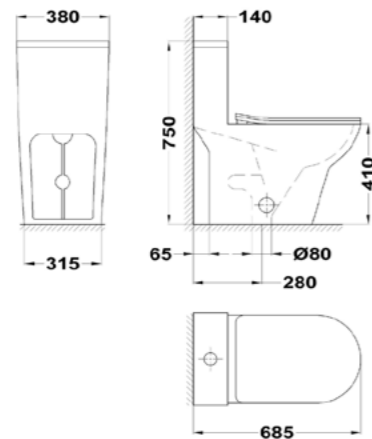

SINEU

Inodoro Americano "One Piece"

- Inodoro one piece
- Cerámica de alta calidad
- Sifón vertical: 30 cm
- Tecnología Rimless que facilita la limpieza
- Doble descarga 3,6/6L
- Sistema de descarga por arrastre
- Ahorro de agua
- Juego de fijación (anillo de cera incluido)
- Asiento y tapa ultraplana en UF
- Asiento con tapa de cierre progresivo y suave
- Certificación NOM
- One piece toilet
- One piece toilet
- High quality ceramic
- Vertical Syphon: 30 cm
- Rimless technology for easy cleaning
- Dual Flush 3.6/6L
- Wash down flushing system
- Water saving
- Installation kit included (wax ring included)
- Ultraslim UF seat
- Soft close seat
- NOM certification

Acabado	Finish	Color	Colour	REF.	PVPR
Cerámica	Ceramic	Blanco	White	700440200	N/D