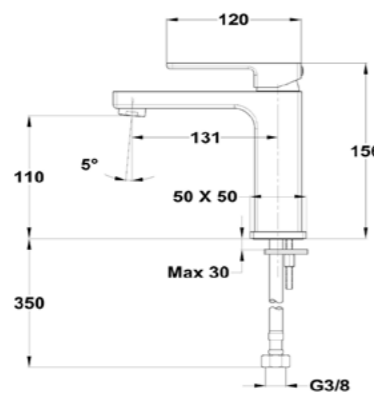

Grifo de lavabo M

1. Limitador de caudal a 5 L/min
   - Ahorra hasta un 60% frente a un monomando estándar
   - Ideal para proyectos BREEAM o LEED
   - Cartucho cerámico de gran precisión y suavidad
   - Aireador antical
   - Conexiones flexibles 3/8"-1/2" incluidas
   - Sin desagüe automático
   - Acabado de pintura duradero
2. Washbasin mixer M
   - Water flow limiter 5 L/min
   - Save up to 60% compared to a standard tap
   - Ideal for BREEAM and LEED projects
   - Precise and smooth ceramic cartridge
   - Anti-limescale aerator
   - 3/8"-1/2" flexible inlet pipes included
   - Without drain stopper
   - Durable paint finish

Acabado	Finish	REF.	PVPR
Negro	Black	85346125N	148,00