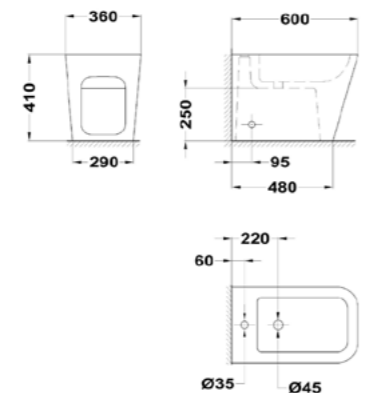

Bidé compacto BTW

- Cerámica de alta calidad
- BTW (pegado a pared)
- Juego de fijación
- Grifo no incluido
- Compact BTW bidet
- High quality ceramic
- Back to wall
- Installation kit included
- Tap not included

Acabado	Finish	Color	Colour	REF.	PVPR
Cerámica	Ceramic	Blanco	White	706080200	193,00