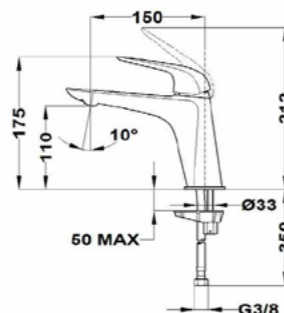

ITACA

Grifo de lavabo M

- Limitador de caudal a 5 L/min
- Ahorra hasta un 60% frente a un monomando estándar
- Ideal para proyectos BREEAM o LEED
- Cartucho cerámico de gran precisión y suavidad
- Aireador antical
- Conexiones flexibles 3/8"-1/2" incluidas
- Sin desagüe automático

- Washbasin mixer M
- Water flow limiter 5 L/min
- Save up to 60% compared to a standard tap
- Ideal for BREEAM and LEED projects
- Precise and smooth ceramic cartridge
- Anti-limescale aerator
- 3/8"-1/2" flexible inlet pipes included
- Without drain stopper

Acabado	Finish	REF.	PVPR
Cromo	Chrome	673860200	120,00