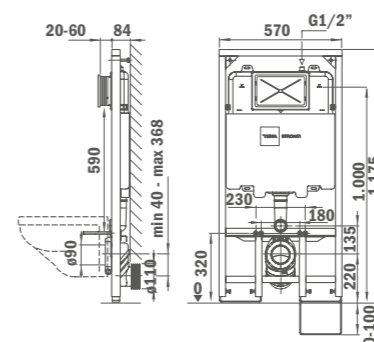

Tekmodul Slim 2

- Profundidad de instalación: 84 mm
- Incluye cisterna dual 3-6 litros
- Fabricada en una sola pieza asegurando un 100% de impermeabilidad
- Capacidad máxima del tanque: 9 litros
- Soporta hasta 400 kg de peso
- Se pueden colocar los pernos de fijación del inodoro a 180 y 230 mm
- Para ser instalado con inodoros suspendidos en todo tipo de paredes
- Previene la condensación
- Toma de agua trasera o lateral superior
- Ajuste profundidad del pulsador: 20-60 mm
- Ajuste de altura entre 0-100 mm
- Mantenimiento sin necesidad de utilizar herramientas
- Tekmodul Slim 2
- Installation depth: 84 mm
- Includes dual 3-6 litres cistern
- Made from a single piece, ensuring 100% waterproofing
- Maximum tank capacity: 9 litres
- Supports up to 400 kg of weight
- Toilet mounting bolts can be set at 180 and 230 mm
- For installation with wall-hung toilets on all types of walls
- Prevents condensation
- Rear or top-side water inlet
- Push-button depth adjustment: 20-60 mm
- Height adjustment between 0-100 mm
- Maintenance without the need of tools

REF.	PVPR
731100200	267,00