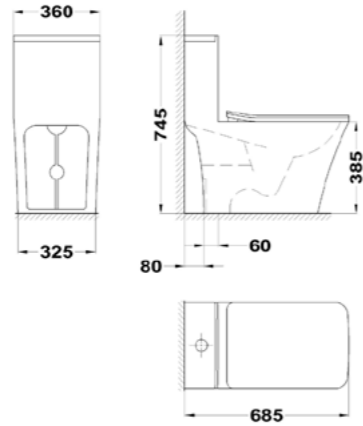

Acabado	Finish	Color	Colour	REF.	PVPR
Cerámica	Ceramic	Blanco	White	706060200	178,00

DESSIN

Inodoro Americano "One Piece"

- Inodoro one piece
- Cerámica de alta calidad
- Sifón vertical: 30 cm
- Tecnología Rimless que facilita la limpieza
- Doble descarga 3,6/6L
- Ahorro de agua
- Juego de fijación (anillo de cera incluido)
- Asiento y tapa ultraplana en UF
- Asiento con tapa de cierre progresivo y suave
- Certificación NOM
- One piece toilet
- One piece toilet
- High quality ceramic
- Vertical Syphon: 30 cm
- Rimless technology for easy cleaning
- Dual flush 3.6/6L
- Water saving
- Installation kit included (wax ring included)
- Ultraslim UF seat
- Soft close seat
- NOM certification