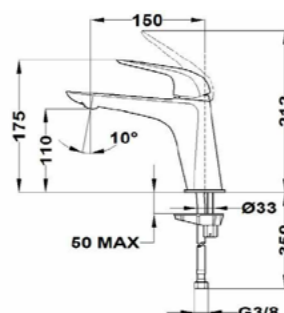

Grifo de lavabo M

- Limitador de caudal a 5 L/min
- Ahorra hasta un 60% frente a un monomando estándar
- Ideal para proyectos BREEAM o LEED
- Cartucho cerámico de gran precisión y suavidad
- Aireador antical
- Conexiones flexibles 3/8"-1/2" incluidas
- Sin desagüe automático

- Washbasin mixer M
- Water flow limiter 5 L/min
- Save up to 60% compared to a standard tap
- Ideal for BREEAM and LEED projects
- Precise and smooth ceramic cartridge
- Anti-limescale aerator
- 3/8"-1/2" flexible inlet pipes included
- Without drain stopper

Acabado	Finish	REF.	PVPR
Negro Metallic	Metallic Black	67386020N2	163,00