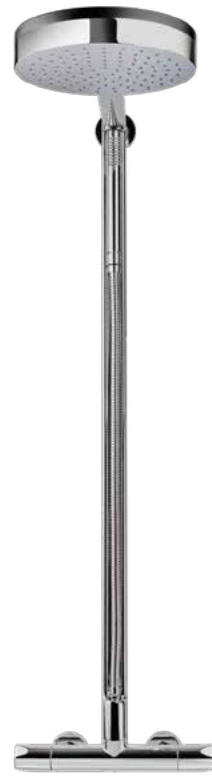

180°

Columna giratoria 180° Dual Control Healthy

- Columna de ducha giratoria con salida superior
- Tecnología Healthy: Vacía automáticamente el agua retenida después de cada uso
- Dual Control: Mezclador monomando con estética de termostática
- Tecnología Safe touch que proporciona una sensación más fría al tocar el cuerpo de grifo
- Rociador antical ABS Ø25 cm
- Flexo de ducha metálico con ducha de mano de 1 función oculto en la columna
- Cartucho cerámico de gran precisión y suavidad
- Inversor cerámico integrado
- Filtros colectores de impurezas
- Válvulas antirretorno
- 180° Healthy Dual control shower system
- Shower mixer with upper outlet
- Healthy Technology: Automatic emptying of water left in pipes after every use
- Dual Control: Single mixer with thermostatic mixer appearance
- Safe touch technology that provides a cooler sensation when touching the tap body
- Ø25 cm ABS metal antiscala head shower
- Metallic flexible hose and 1 function magnetic hand shower hidden in the column
- Precise and smooth ceramic cartridge
- Integrated ceramic diverter
- Impurity-collecting filters
- Check valves

Healthy

Dual Control

Acabado	Finish	REF.	PVPR
Cromo	Chrome	182560200	749,00