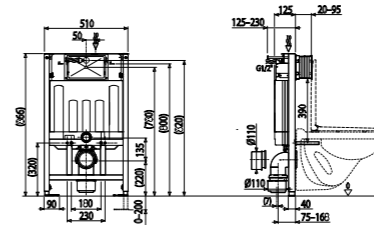

Tekmodul 4

- Para inodoro suspendido bajo ventana o para hacer una repisa (866 mm de altura)
- Profundidad de instalación 125 mm ajustable de 20 a 95 mm
- Dispensador de pastillas cisterna WC incluido
- Doble descarga regulable independientemente con reserva higiénica
- Para montar delante de una pared de soporte o en una construcción de cartón yeso
- Se pueden colocar los pernos de fijación del inodoro a 180 y 230 mm
- Pies de anclaje ajustables y sistema de bloqueo por resorte, con un rango de 0 a 200 mm
- El soporte del riel deslizante para el conector de desagüe
- Tekmodul 4
- For wall-hung toilet under a window or to create a shelf height: 866 mm
- Installation depth: 125 mm, adjustable from 20 to 95 mm
- Includes WC cistern tablet dispenser
- Independently adjustable dual flush with hygiene reserve
- For mounting in front of a support wall or in drywall construction
- Toilet mounting bolts can be placed at 180 and 230 mm
- Adjustable anchoring feet and spring-locking system, range: 0 to 200 mm
- The sliding rail support for the drain connector can be set in eight positions between 0 and 93 mm
- The polystyrene insulation construction prevents condensation from forming on the tank

REF. 731110200
PVPR 237,00