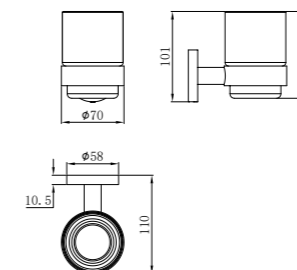

Portavasos y vaso de pared
• Vaso de vidrio
• Soporte metálico
• Instalación mural

• Wall mounted tumbler holder
• Glass vase
• Metallic holder
• Wall mounted installation

Acabado	Finish	REF.	PVPR
Cromo	Chrome	170660200	27,00