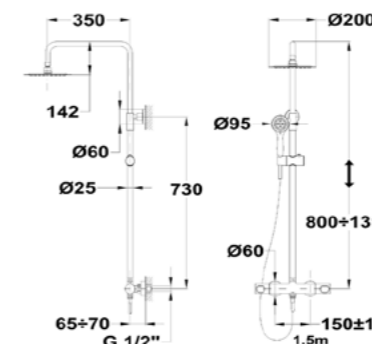

Columna de ducha Dual Control

- Columna de ducha con salida superior
- Dual Control: Mezclador monomando con estética de termostática
- Tecnología Safe touch que proporciona una sensación más fría al tocar el cuerpo de grifo
- Brazo de ducha telescópico ajustable
- -Altura min.: 80 cm
- -Altura max.: 131 cm
- Rociador antical de metal ultradelgada Ø20 cm
- Ducha de mano antical de 3 funciones
- Flexo de ducha metálico de 1,5 m
- Soporte deslizante
- Cartucho cerámico de gran precisión y suavidad
- Inversor cerámico integrado
- Filtros colectores de impurezas
- Válvulas antirretorno
- Dual Control shower system
- Shower mixer with upper outlet
- Dual Control: Single mixer with thermostatic mixer appearance
- Safe Touch technology for a cooler feel when touching the tap body
- Adjustable telescopic rail
- -Min. Height: 80 cm
- -Max. Height: 131 cm
- Ø20 cm ultraslim metal antiscaling head shower
- 3 functions antiscaling hand shower
- 1.5 m metallic shower hose
- Sliding shower holder
- Precise and smooth ceramic cartridge
- Integrated ceramic diverter
- Impurity-collecting filters
- Non-return valves
- Durable paint finish

DUAL CONTROL

Acabado	Finish	REF.	PVPR
Negro	Black	84278020N	345,00