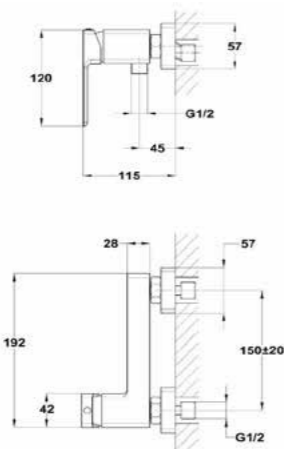

Grifo de ducha

- Conexiones excéntricas con amortiguadores de ruido
- Acabado de pintura duradero
- Sin equipo de ducha
- Equipo de ducha sugerido: 79005650N

- Shower mixer
- Eccentric connections with noise reducers
- Durable paint finish
- Without shower set
- Suggested shower set: 79005650N

Acabado	Finish	REF.	PVPR
Negro	Black	85231120N	173,00