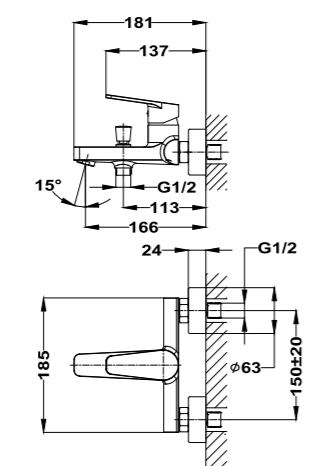

Grifo baño-ducha

- Conexiones excéntricas con amortiguadores de ruido
- Con equipo de ducha: ducha de mano de 3 funciones, flexo metálico de 1,75 m y soporte orientable

- Bath shower mixer
- Eccentric connections with noise reducers
- With shower set: 3 functions hand shower, 1.75 m metallic shower hose and adjustable holder

Acabado	Finish	REF.	PVPR
Negro	Black	84122020N	159,00