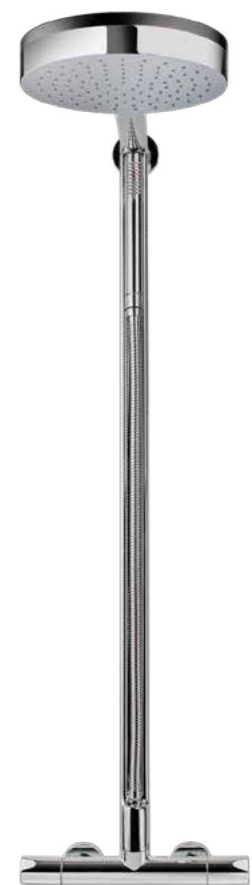

Columna termostática giratoria 180°

- Columna termostática giratoria con salida superior
- Tecnología Safe touch que proporciona una sensación más fría al tocar el cuerpo de grifo
- Tope de seguridad de temperatura a 38°C
- Rociador antical ABS Ø25 cm
- Flexo de ducha metálico con ducha mano imantada de 1 función oculta en la columna
- Cartucho cerámico de gran precisión y suavidad
- Inversor integrado
- Filtros colectores de impurezas
- Válvulas antirretorno
- 180° Thermostatic shower system
- Thermostatic shower mixer with upper outlet
- Safe touch technology that provides a cooler sensation when touching the tap body
- Safety temperature stop at 38° C
- Ø25 cm ABS head shower with antiscaling system
- Metallic flexible hose and 1 function magnetic hand shower hidden in the column
- Precise and smooth ceramic cartridge
- Integrated diverter
- Filters for collecting impurities
- Check valves

Acabado	Finish	REF.	PVPR
Cromo	Chrome	182550200	749,00