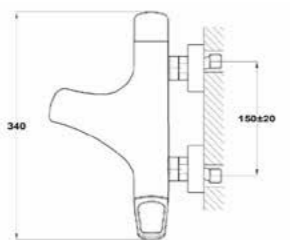

SENSE

Grifo baño-ducha

- Conexiones excéntricas con amortiguadores de ruido
- Sin equipo de ducha
- Equipo de ducha sugerido: 790056600

- Bath shower mixer
- Eccentric connections with noise reducers
- Without shower set
- Suggested shower set: 790056600