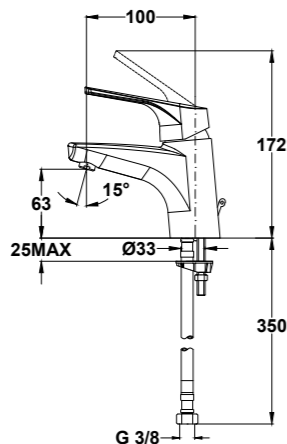

MT PLUS

Grifo de lavabo M

- Limitador de caudal a 5 L/min
- Ahorra hasta un 60% frente a un monomando estándar
- Ideal para proyectos BREEAM o LEED
- Cartucho cerámico de gran precisión y suavidad
- Aireador antical
- Conexiones flexibles 3/8" incluidas
- Sin desagüe automático

- Washbasin mixer M
- Water flow limiter 5 L/min
- Save up to 60% compared to a standard tap
- Ideal for BREEAM and LEED projects
- Precise and smooth ceramic cartridge
- Anti-limescale aerator
- 3/8" flexible inlet pipes included
- Without drain stopper

Acabado	Finish	REF.	PVPR
Cromo	Chrome	463460200	67,00