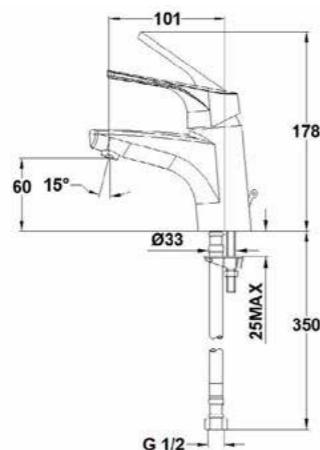

Grifo de lavabo M

- Limitador de caudal a 5 L/min
- Ahorra hasta un 60% frente a un monomando estándar
- Ideal para proyectos BREEAM o LEED
- Cartucho cerámico de gran precisión y suavidad
- Aireador antical
- Conexiones flexibles 1/2" incluidas
- Sin desagüe automático

- Washbasin mixer M
- Water flow limiter 5 L/min
- Save up to 60% compared to a standard tap
- Ideal for BREEAM and LEED projects
- Precise and smooth ceramic cartridge
- Anti-limescale aerator
- 1/2" iflexible inlet pipes included
- Without drain stopper

Acabado	Finish	REF.	PVPR
Cromo	Chrome	46346S810	67,00