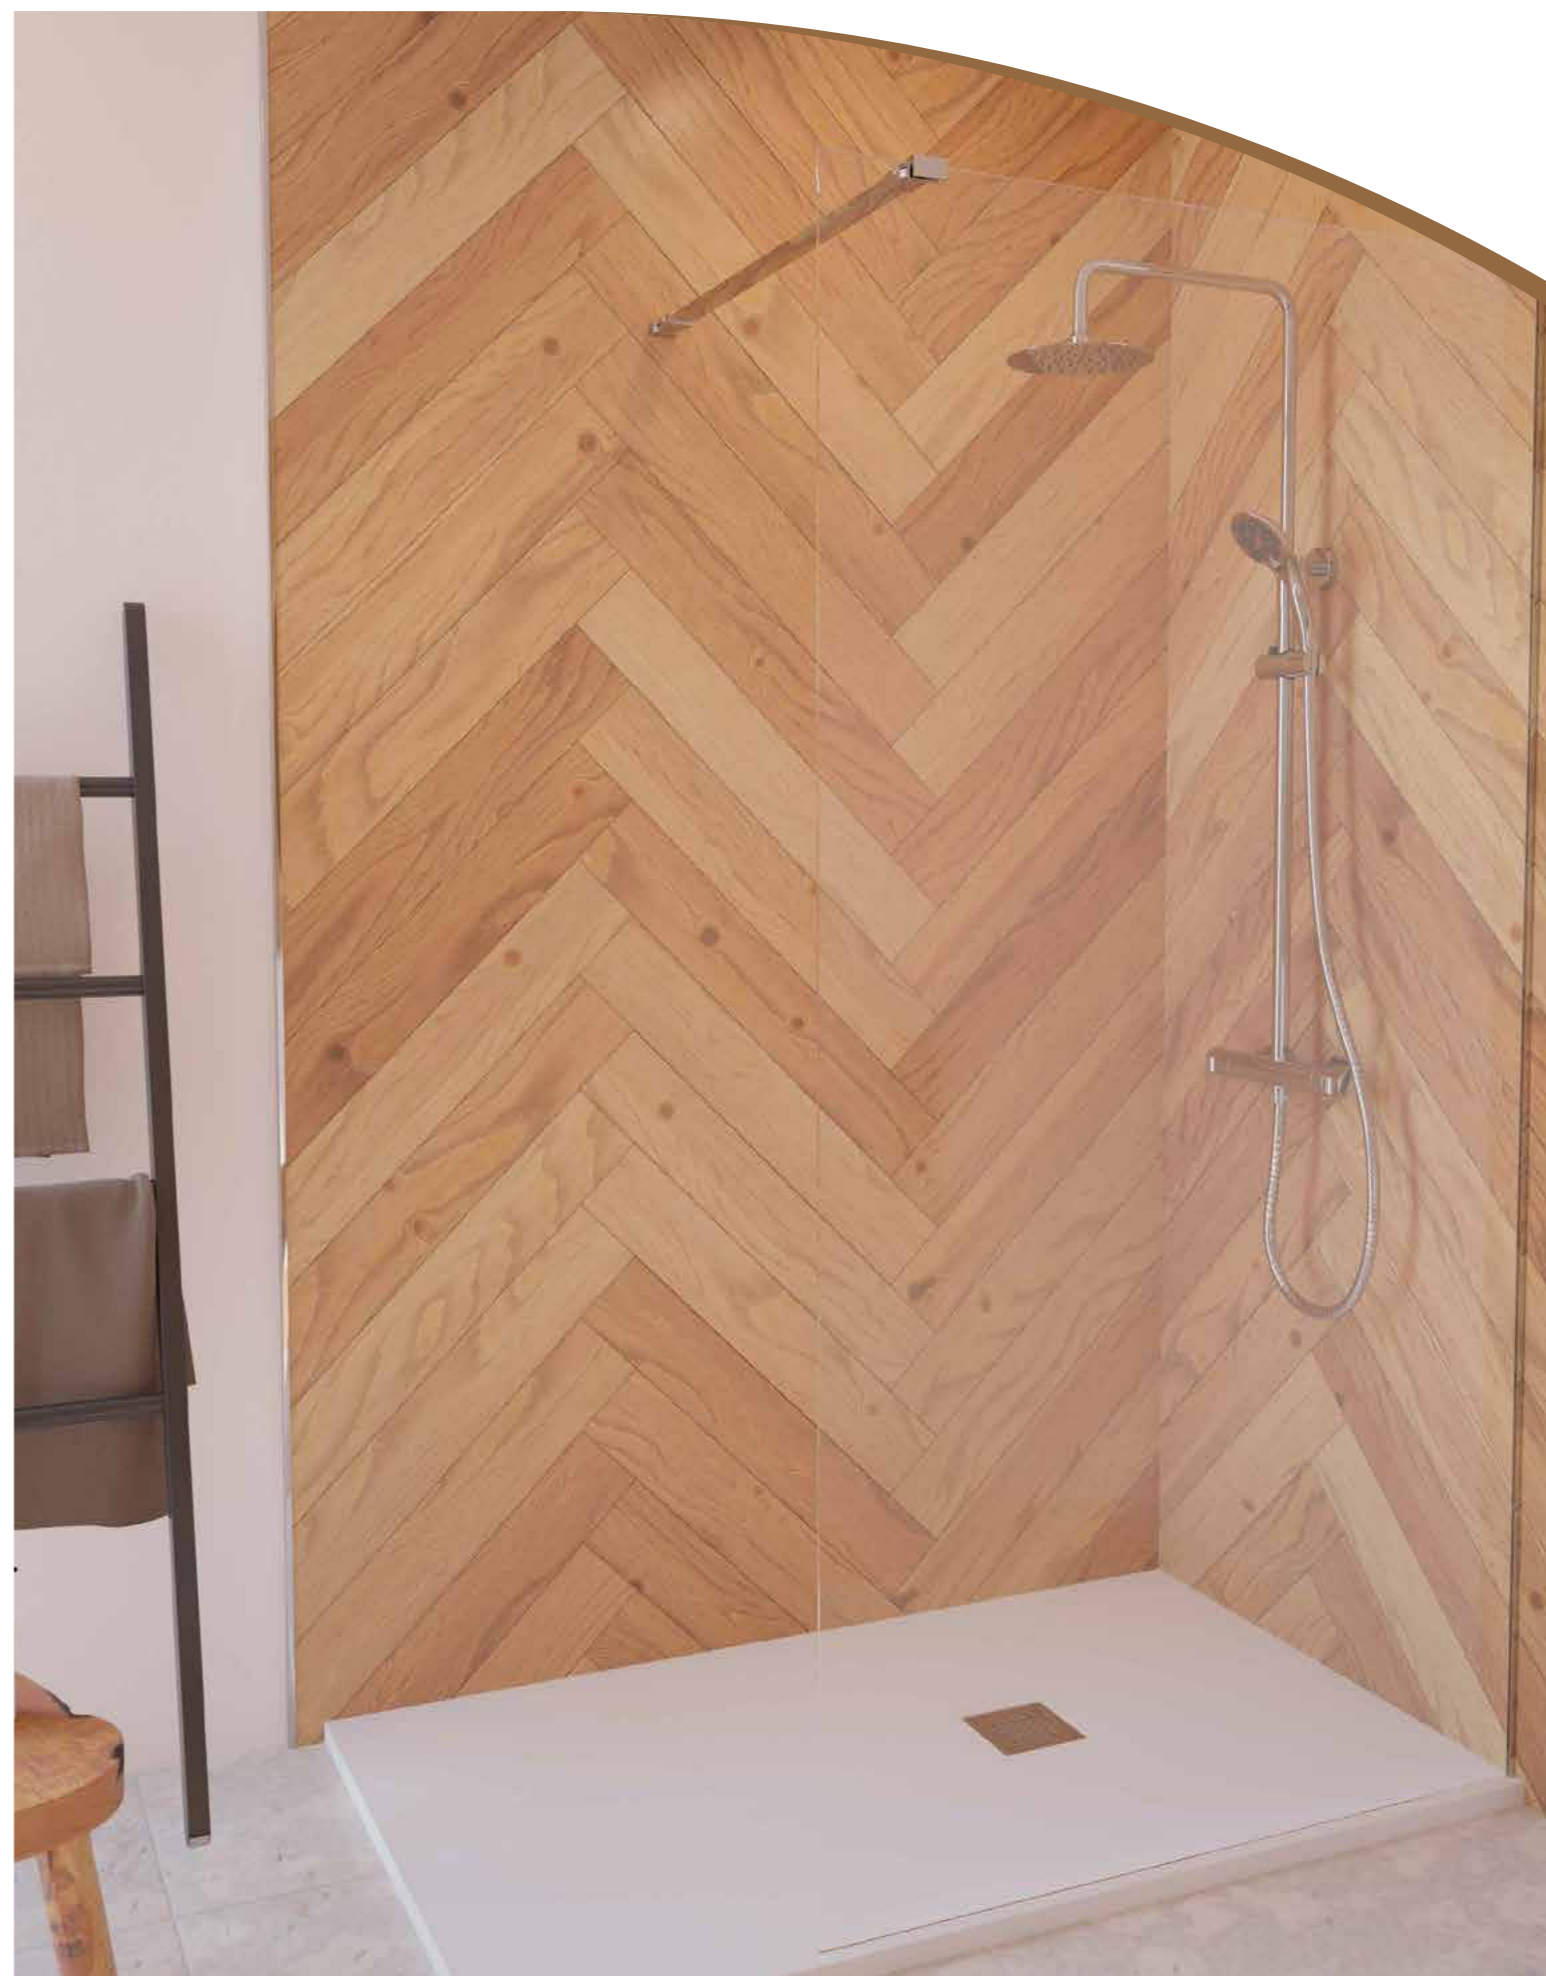

REF.	PVPR
187270001	39,00

Ref.: E31233RAN018

MAMPARAS Y PLATOS DE DUCHA ENCLOSURES & SHOWER TRAYS

MAMPARAS SHOWER ENCLOSURES
PLATOS DE DUCHA SHOWER TRAYS

240
250

MAMPARAS SHOWER ENCLOSURES

PLATOS DE DUCHA SHOWER TRAYS