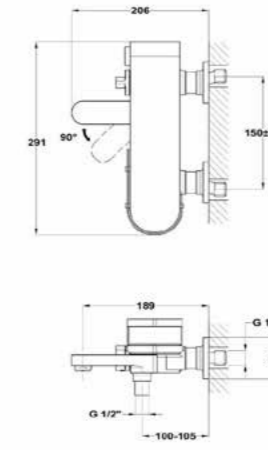

Grifo baño-ducha

- Tecnología Safe touch que proporciona una sensación más fría al tocar el cuerpo de grifo
- Con caño retráctil
- Cuando el caño está oculto, función ducha
- Cuando el caño está desplegado función bañera
- Sin equipo de ducha
- Conexiones excéntricas con amortiguadores de ruido
- Cartucho cerámico de gran precisión y suavidad
- Inversor cerámico
- Aireador antical
- Acabado de pintura duradero
- Con equipo de ducha: ducha de mano de 1 función, flexo de PVC de 1,5 m

- Bath shower mixer
- Safe touch technology that provides a cooler sensation when touching the tap body
- Retractable spout
- - when spout is hidden, shower function
- - when spout is out, bathtub function
- Without shower set
- Eccentric connections with noise reducers
- Precise and smooth ceramic cartridge
- Ceramic diverter
- Anti-limescale aerator
- Durable paint finish
- With shower set: 1 function hand shower, 1.5 m PVC shower hose

Acabado	Finish	REF.	PVPR
Blanco/Roble Amazonas	White/Amazon Oak	31122020WA	370,00
Black/Roble Amazonas	Black/Amazon Oak	31122020NA	370,00