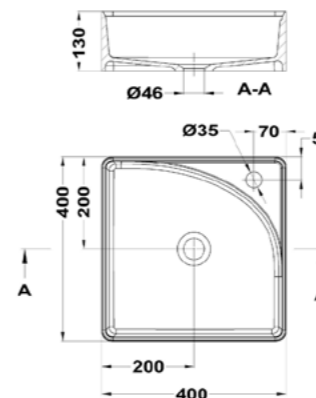

LAVABO SOBRE ENCIMERA / COUNTERTOP BASIN

Lavabo sobre encimera Sense

- Desagüe no incluido
- Desagüe sugerido: 1108600

- Sense countertop basin
- Pop-up drain stopper not included
- Suggested pop-up drain stopper: 1108600

Acabado	Finish	Color	Colour	REF.	PVPR
Mineral Solid	Mineral Solid	Blanco	White	187210005	441,00