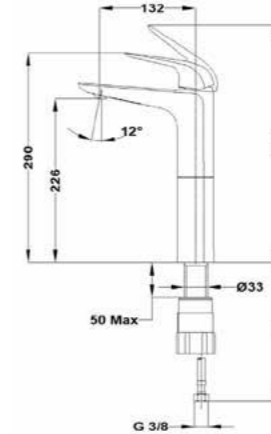

Grifo de lavabo XL

- Sistema de instalación rápida Easy Fix
- Limitador de caudal a 5 L/min
- Ahorra hasta un 60% frente a un monomando estándar
- Ideal para proyectos BREEAM o LEED
- Aireador antical
- Cartucho cerámico de gran precisión y suavidad
- Conexiones flexibles 3/8"-1/2" incluidas
- Sin desagüe automático
- Acabado Metallic (PVD)
- Tratamiento anti-huellas en acabados Metallic (PVD)

- Washbasin mixer XL
- Easy Fix installation system
- Water flow limiter 5 L/min
- Saves up to 60% water
- Ideal for BREEAM and LEED projects
- Anti-limescale aerator
- High precision and smooth ceramic cartridge
- 3/8"-1/2" flexible inlet pipes
- Without drain stopper
- Metallic Finish (PVD)
- Anti-fingerprint treatment on Metallic (PVD) finishes

Acabado	Finish	REF.	PVPR
Negro Metallic	Metallic Black	67366020N2	220,00