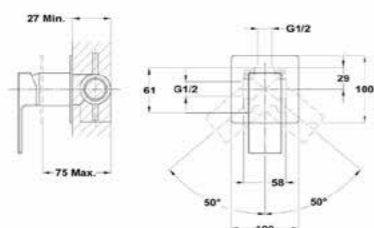

Grifo empotrado 1 vía

- Placa ultraplana
- Parte empotrada incluida
- Cartucho cerámico de gran precisión y suavidad
- Inversor cerámico
- Acabado de pintura duradero
- Sin equipo de ducha
- Equipo de ducha sugerido 790056500N

- 1-way built-in mixer
- Ultrathin plate
- Built in part included
- Precise and smooth ceramic cartridge
- Ceramic diverter
- Durable paint finish
- Without shower set
- Suggested shower set 790056500N

Acabado	Finish	REF.	PVPR
Negro	Black	85241120N	140,00