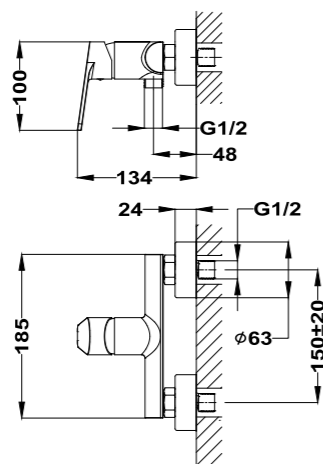

MANACOR

Grifo de ducha

- Conexiones excéntricas con amortiguadores de ruido
- Con equipo de ducha: ducha de mano de 3 funciones, flexo metálico de 1,5 m y soporte orientable

- Shower mixer
- Eccentric connections with noise reducers
- With shower set: 3 functions hand shower, 1.5 m metallic shower hose and adjustable holder

Acabado	Finish	REF.	PVPR
Cromo	Chrome	842320200	99,00