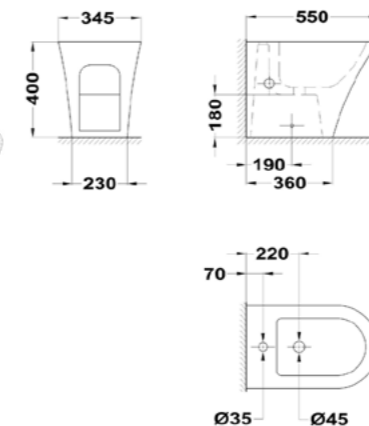

Bidé BTW

- Cerámica de alta calidad
- BTW (pegado a pared)
- Juego de fijación
- Grifo no incluido
- BTW bidet
- High quality ceramic
- Back to wall
- Installation kit included
- Tap not included

Acabado	Finish	Color	Colour	REF.	PVPR
Cerámica	Ceramic	Blanco	White	706050200	183,00