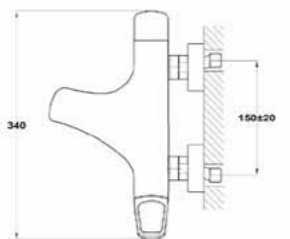

Grifo baño-ducha

- Conexiones excéntricas con amortiguadores de ruido
- Acabado Metallic (PVD)
- Tratamiento anti-huellas en acabados Metallic (PVD)
- Sin equipo de ducha
- Equipo de ducha sugerido: 79005660N2

- Bath shower mixer
- Eccentric connections with noise reducers
- Metallic Finish (PVD)
- Anti-fingerprint treatment on Metallic (PVD) finishes
- Without shower set
- Suggested shower set: 79005660N2