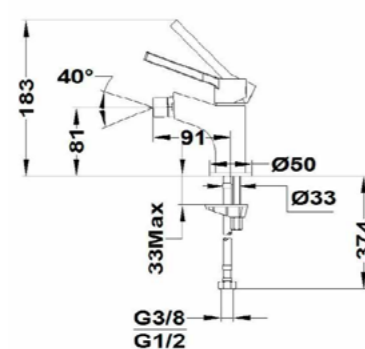

Grifo de bidé

- Rótula orientable
- Aireador antical
- Conexiones flexibles 3/8"-1/2" incluidas
- Sin desagüe automático
- Acabado en cromo 3 para más brillo y duración

- Bidet mixer
- Swivel ball joint
- Anti-limescale aerator
- 3/8"-1/2" flexible inlet pipes included
- Without drain stopper
- Chrome 3 finish for extra shine and durability

Acabado	Finish	REF.	PVPR
Cromo	Chrome	30626020C3	65,00