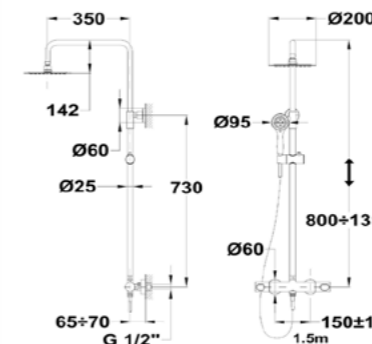

Columna de ducha Dual Control

- Columna de ducha con salida superior
- Dual Control: Mezclador monomando con estética de termostática
- Tecnología Safe touch que proporciona una sensación más fría al tocar el cuerpo de grifo
- Brazo de ducha telescópico ajustable
- -Altura min.: 80 cm
- -Altura max.: 131 cm
- Rociador antical de metal ultradelgada Ø20 cm
- Ducha de mano antical de 3 funciones
- Flexo de ducha metálico de 1,5 m
- Soporte deslizante
- Cartucho cerámico de gran precisión y suavidad
- Inversor cerámico integrado
- Filtros colectores de impurezas
- Válvulas antirretorno
- Dual Control shower system
- Shower mixer with upper outlet
- Dual Control: Single mixer with thermostatic mixer appearance
- Safe Touch technology for a cooler feel when touching the tap body
- Adjustable telescopic rail
- -Min. Height: 80 cm
- -Max. Height: 131 cm
- Ø20cm ultraslim metal antiscaling head shower
- 3 functions antiscaling hand shower
- 1.5 m metallic shower hose
- Sliding shower holder
- Precise and smooth ceramic cartridge
- Integrated ceramic diverter
- Impurity-collecting filters
- Non-return valves

DUAL CONTROL

Acabado	Finish	REF.	PVPR
Cromo	Chrome	842780200	249,00