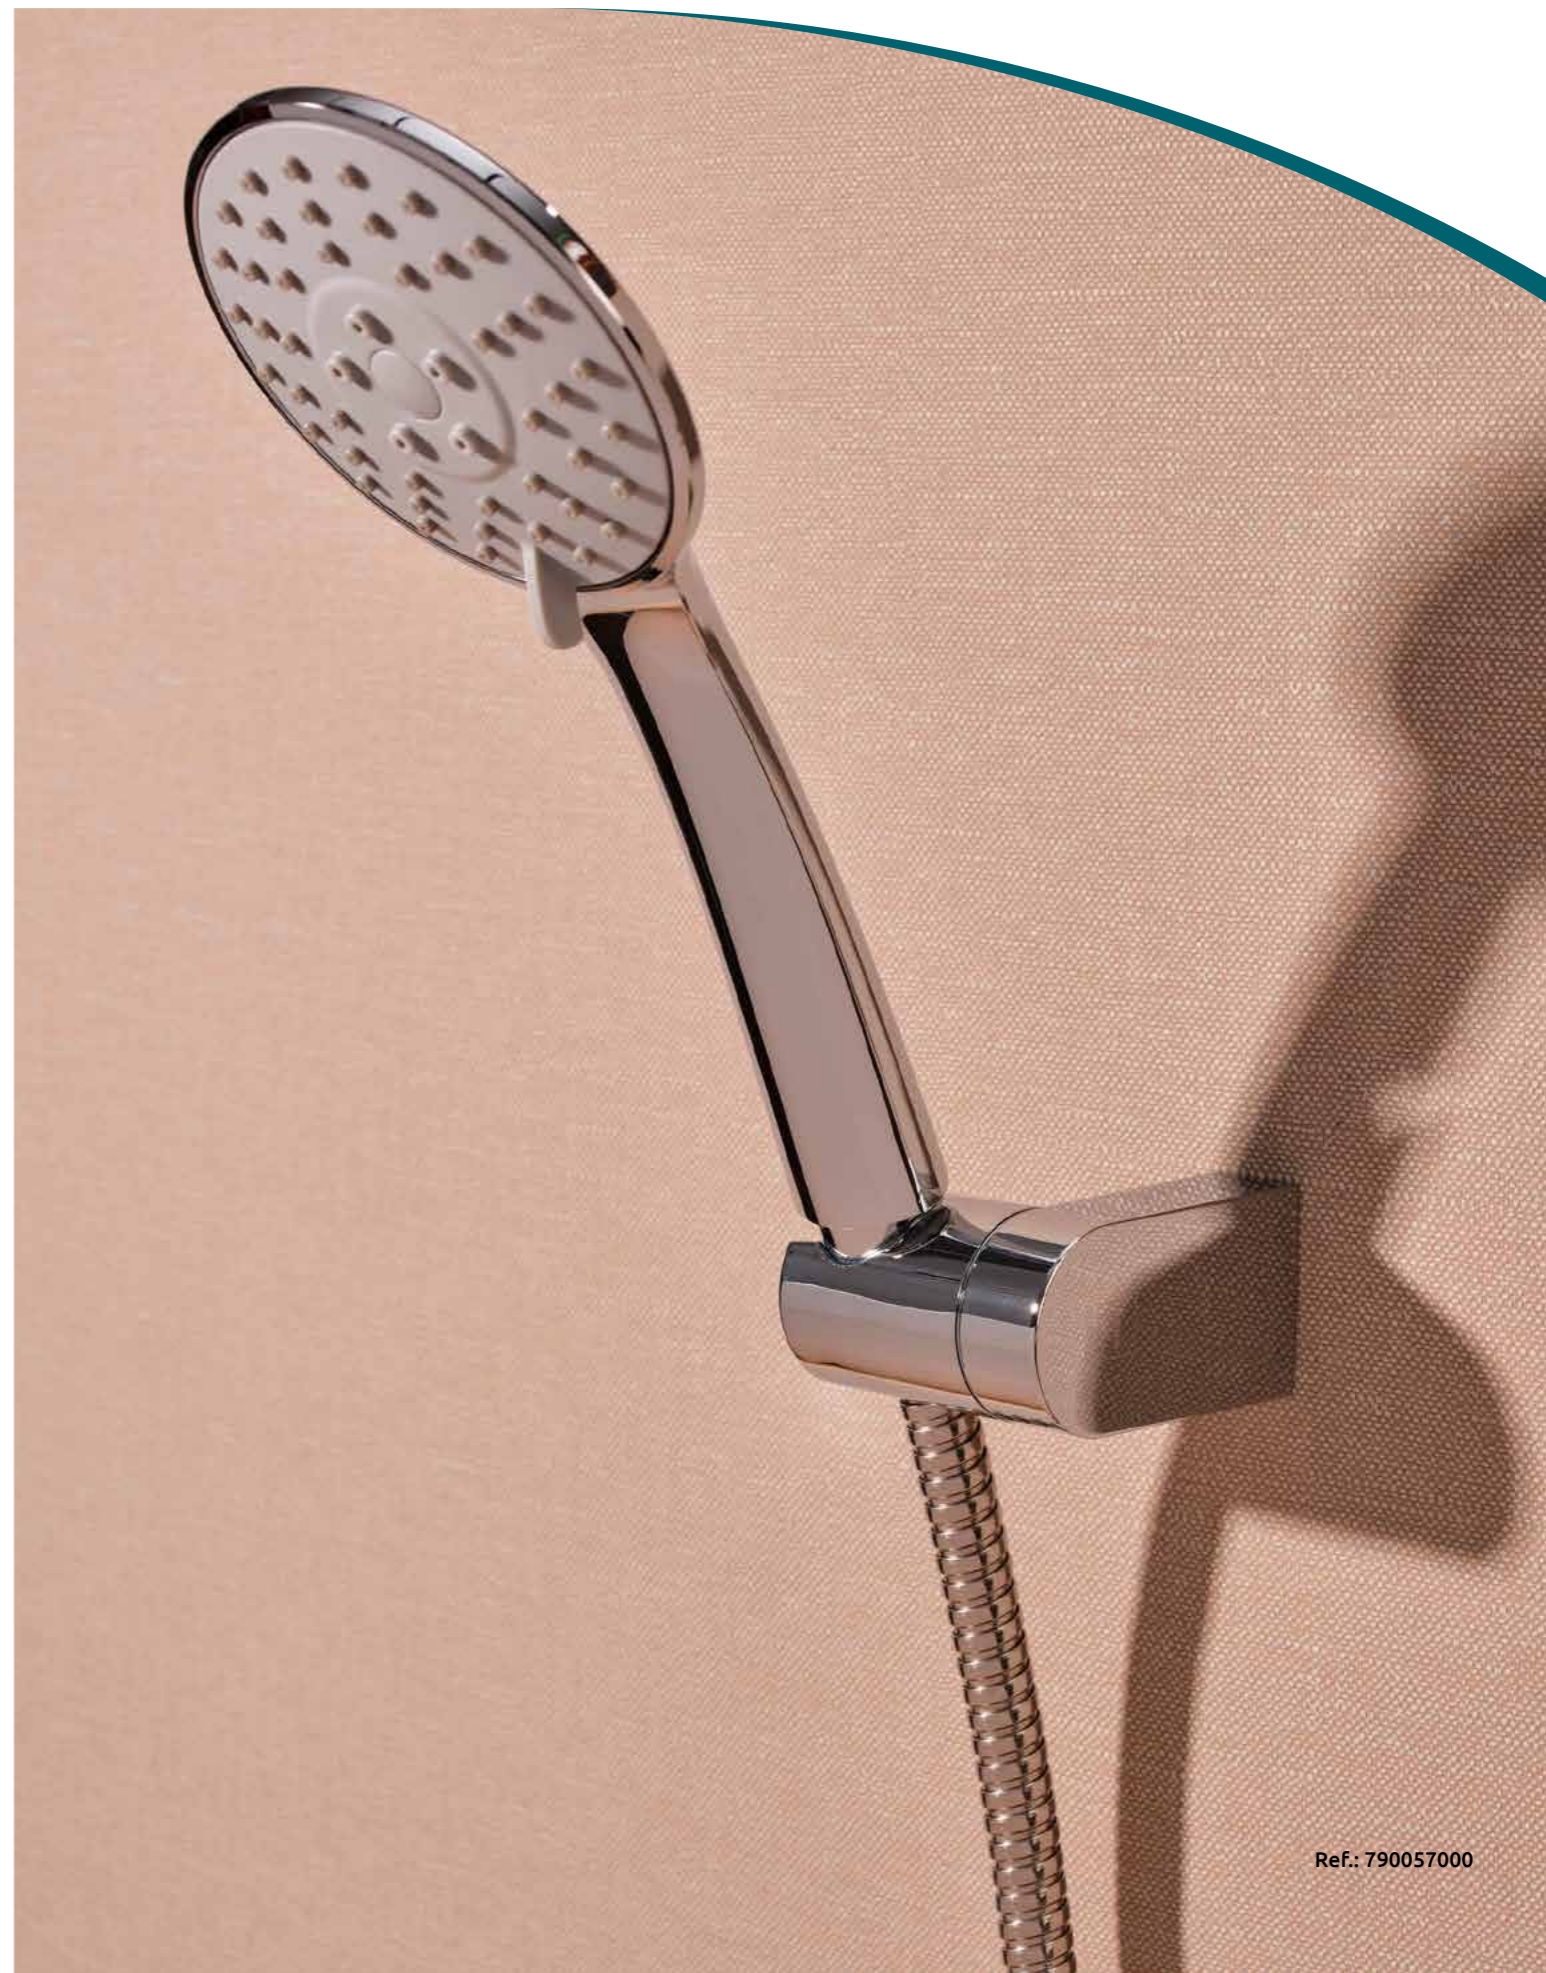

Negro
Black

Ref.: 790057000

SET DE DUCHA / SHOWER SET

Set de ducha

- Ducha de mano antical
- 5 funciones
- Ø12,5 cm
- Soporte metálico ajustable
- Flexo de ducha de PVC de 1,75 m
- Shower set
- Anti-limescale hand shower
- 5 functions
- Ø12.5 cm
- Adjustable metallitic hand shower holder
- 1.75 m PVC shower hose