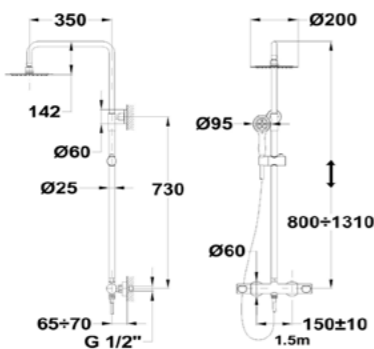

Columna de ducha Dual Control Manacor

- Columna de ducha con salida superior
- Dual Control: Mezclador monomando con estética de termostática
- Tecnología Safe touch que proporciona una sensación más fría al tocar el cuerpo de grifo
- Brazo de ducha telescópico ajustable
- -Altura min.: 80 cm
- -Altura max.: 131 cm
- Rociador antical de metal ultradelgada Ø20 cm
- Ducha de mano antical de 3 funciones
- Flexo de ducha metálico de 1,5 m
- Soporte deslizante
- Cartucho cerámico de gran precisión y suavidad
- Inversor cerámico integrado
- Filtros colectores de impurezas
- Válvulas antirretorno
- Acabado de pintura duradero (negro)
- Manacor Dual Control shower system
- Shower mixer with upper outlet
- Dual Control: Single mixer with thermostatic mixer appearance
- Safe Touch technology for a cooler feel when touching the tap body
- Adjustable telescopic rail
- -Min. Height: 80 cm
- -Max. Height: 131 cm
- Ø20 cm ultraslim metal antiscal head shower
- 3 functions antiscal hand shower
- 1.5 m metallic shower hose
- Sliding shower holder
- Precise and smooth ceramic cartridge
- Integrated ceramic diverter
- Impurity-collecting filters
- Non-return valves
- Durable paint finish (negro)

Acabado	Finish	REF.	PVPR
Cromo	Chrome	842780200	249,00
Negro	Black	84278020N	345,00