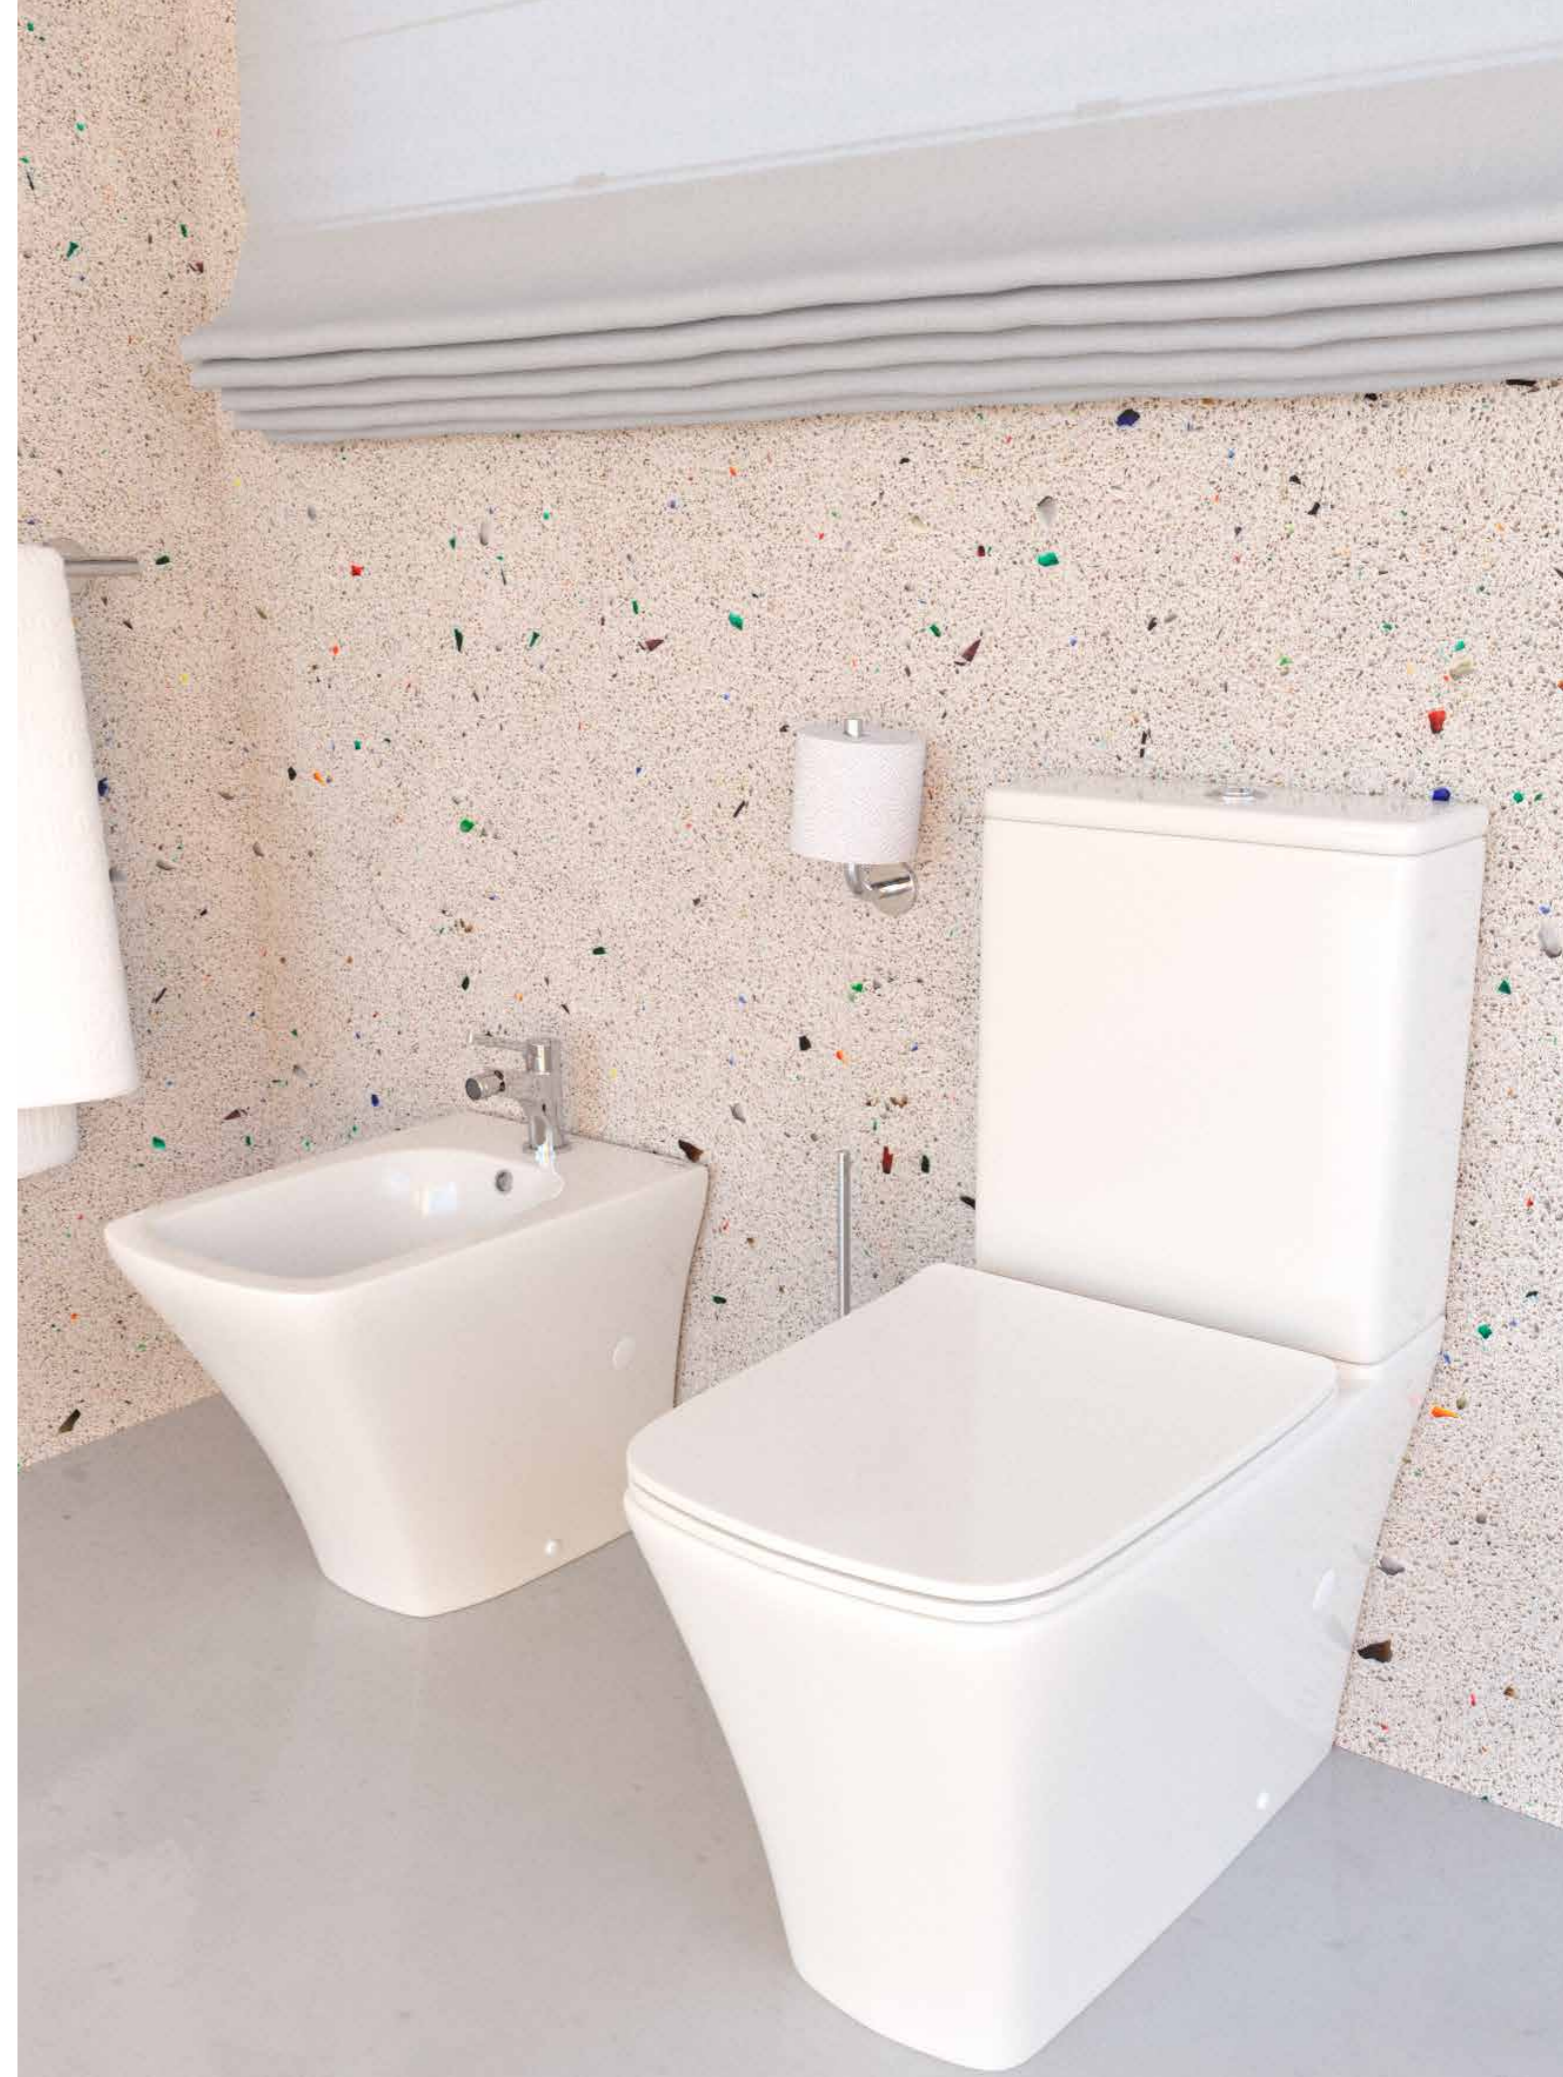

Ref.: 700360200, 706050200