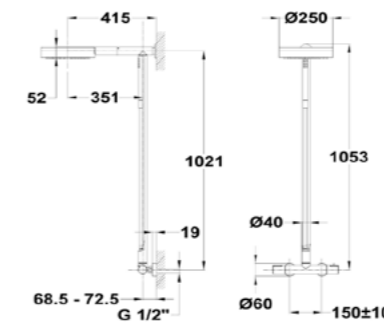

Columna termostática giratoria 180°

- Columna termostática giratoria con salida superior
- Tecnología Safe touch que proporciona una sensación más fría al tocar el cuerpo de grifo
- Tope de seguridad de temperatura a 38°C
- Rociador antical ABS Ø25 cm
- Flexo de ducha metálico con ducha mano imantada de 1 función oculta en la columna
- Cartucho termostático de gran precisión y suavidad
- Inversor integrado
- Filtros colectores de impurezas
- Válvulas antirretorno
- 180° Thermostatic shower system
- Thermostatic shower mixer with upper outlet
- Safe touch technology that provides a cooler sensation when touching the tap body
- Safety temperature stop at 38° C
- Ø25 cm ABS metal antiscala head shower
- Metallic flexible hose and 1 function magnetic hand shower hidden in the column
- Precise and smooth thermostatic cartridge
- Integrated diverter
- Impurity-collecting filters
- Check valves

Acabado	Finish	REF.	PVPR
Cromo	Chrome	182550200	749,00