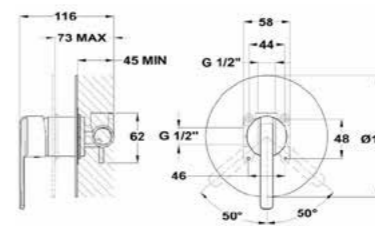

Grifo empotrado 1 vía

- Placa ultraplana
- Parte empotrada no incluida
- Requiere parte empotrada 1096400
- Cartucho cerámico de gran precisión y suavidad
- Inversor cerámico
- Sin equipo de ducha
- Equipo de ducha sugerido: 790057000

- 1 way concealed mixer
- Ultraslim plate
- Built-in part not included
- Required built in part ref. 1096400
- Precise and smooth ceramic cartridge
- Ceramic diverter
- Without shower set
- Suggested shower set: 790057000

Acabado	Finish	REF.	PVPR
Cromo	Chrome	542400200	42,00
Empotrado 1 vía	1 way Built in part	1096400	38,00