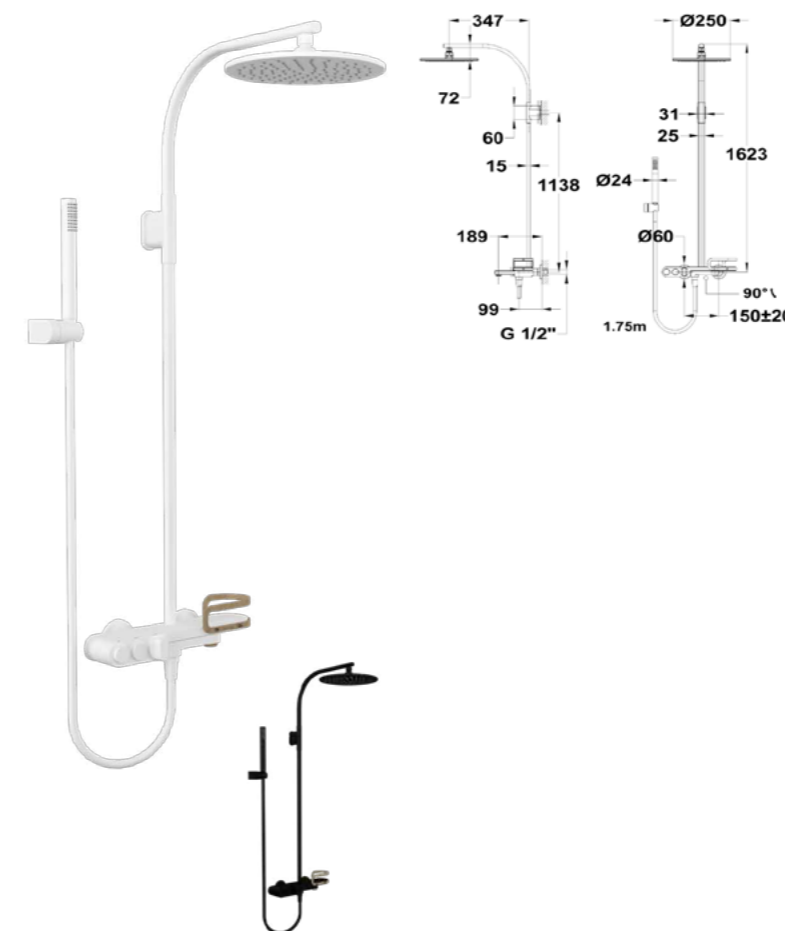

Columna de baño ducha monomando con caño Lavi

- Columna de ducha con salida superior
- Altura: 162,3 cm
- Tecnología Safe touch que proporciona una sensación más fría al tocar el cuerpo de grifo
- Rociador antical de metal Ø25 cm
- Ducha de mano antical de 1 función
- Flexo de ducha de PVC de 1,75 m
- Soporte deslizante
- Con caño retráctil
- -Caño oculto, función ducha
- -Caño visible, función bañera
- Cartucho cerámico de gran precisión y suavidad
- Selección mediante botones
- Inversor cerámico integrado
- Filtros colectores de impurezas
- Válvulas antirretorno
- Acabado de pintura duradero
- Lavi single lever bath shower system with spout
- Shower mixer with upper outlet
- Height: 162,3 cm
- Safe touch technology that provides a cooler sensation when touching the tap body
- Ø25 cm Metal antiscala head shower
- 1 function antiscala hand shower
- 1.75 m PVC shower hose
- Sliding shower holder
- with retractable spout
- -when spout is hidden, shower function
- -when spout is out, bathtub function
- Precise and smooth ceramic cartridge
- On/off buttons
- Integrated ceramic diverter
- Filters for collecting impurities
- Check valves
- Durable paint finish

Acabado	Finish	REF.	PVPR
Blanco/ Roble Amazonas	White/ Amazon Oak	31198020WA	805,00
Black/ Roble Amazonas	Black/ Amazon Oak	31198020NA	805,00