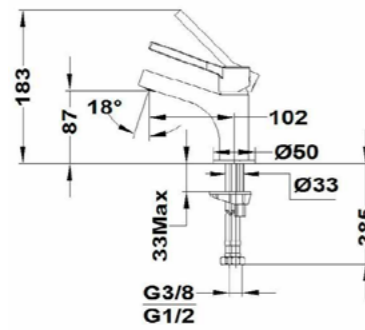

DESSIN

Grifo de lavabo M

- Apertura central en frío
- Limitador de caudal a 5 L/min
- Ahorra hasta un 60% frente a un monomando estándar
- Ideal para proyectos BREEAM o LEED
- Cartucho cerámico de gran precisión y suavidad
- Aireador antical
- Conexiones flexibles 3/8"-1/2" incluidas
- Sin desagüe automático
- Acabado en cromo 3 para más brillo y duración

- Washbasin mixer M
- Cold start
- Water flow limiter 5 L/min
- Save up to 60% compared to a standard tap
- Ideal for BREEAM and LEED projects
- Precise and smooth ceramic cartridge
- Anti-limescale aerator
- 3/8"-1/2" flexible inlet pipes included
- Without drain stopper
- Chrome 3 finish for extra shine and durability

Acabado	Finish	REF.	PVPR
Cromo	Chrome	303310270C3	65,00