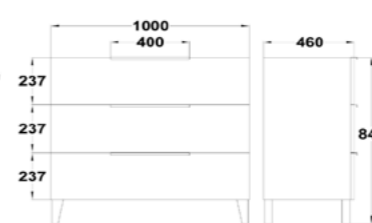

100 cm

Mueble Inca +

- 2 cajones
- Cierre suave "Soft close"
- Herrajes Hettich

- Inca + Bath Cabinet
- 2 drawers
- Soft close drawer
- Hettich Fittings

Acabado	Finish	REF.	PVPR
Blanco Mate / Blanco	Matte white / White	F5411002022600A	320,00
Madera Natural / Negro	Nature Wood / Black	F54120020EE600A	340,00