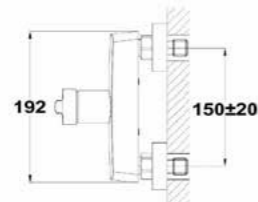

INCA +

Grifo de lavabo M

- Limitador de caudal a 5 L/min
- Ahorra hasta un 60% frente a un monomando estándar
- Ideal para proyectos BREEAM o LEED
- Sistema de instalación rápida Easy Fix
- Cartucho cerámico de gran precisión y suavidad
- Aireador antical
- Conexiones flexibles 3/8"-1/2" incluidas
- Sin desagüe automático

- Washbasin mixer M
- Water flow limiter 5 L/min
- Save up to 60% compared to a standard tap
- Ideal for BREEAM and LEED projects
- Easy Fix fast installation system
- Precise and smooth ceramic cartridge
- Anti-limescale aerator
- 3/8"-1/2" flexible inlet pipes included
- Without drain stopper

Acabado	Finish	REF.	PVPR
Cromo	Chrome	543960250	65,00

Grifo empotrado 2 vías

- Placa ultraplana
- Parte empotrada no incluida
- Requiere parte empotrada 1096500
- Cartucho cerámico de gran precisión y suavidad
- Inversor cerámico
- Sin equipo de ducha
- Equipo de ducha sugerido: 790057000

- 2-way built-in mixer
- Ultraslim plate
- Built-in part not included
- Required built in part ref. 11096500
- Precise and smooth ceramic cartridge
- Ceramic diverter
- Without shower set
- Suggested shower set: 790057000

Acabado	Finish	REF.	PVPR
Cromo	Chrome	541700200	56,00
Empotrado 2 vías	2 way Built in part	1096500	72,00

Grifo empotrado 1 vía

- Placa ultraplana
- Parte empotrada no incluida
- Requiere parte empotrada 1096400
- Cartucho cerámico de gran precisión y suavidad
- Inversor cerámico
- Sin equipo de ducha
- Equipo de ducha sugerido: 790057000

- 1 way concealed mixer
- Ultraslim plate
- Built-in part not included
- Required built in part ref. 1096400
- Precise and smooth ceramic cartridge
- Ceramic diverter
- Without shower set
- Suggested shower set: 790057000

Acabado	Finish	REF.	PVPR
Cromo	Chrome	542400200	42,00
Empotrado 1 vía	1 way Built in part	1096400	38,00