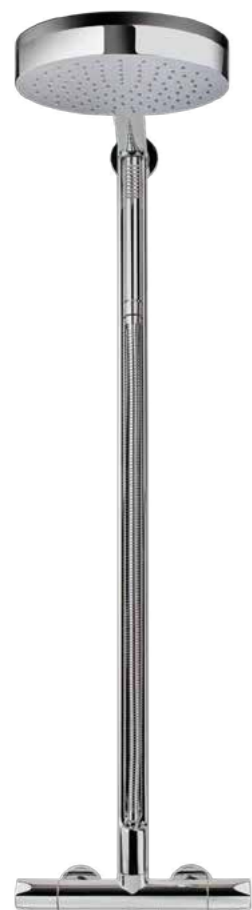

THERMOSTATIC

Columna termostática giratoria 180° Healthy

- Columna termostática giratoria con salida superior
- Tecnología Healthy: Vacía automáticamente el agua retenida después de cada uso
- Tecnología Safe touch que proporciona una sensación más fría al tocar el cuerpo de grifo
- Tope de seguridad de temperatura a 38°C
- Rociador antical ABS Ø25 cm
- Flexo de ducha metálico con ducha mano imantada de 1 función oculta en la columna
- Cartucho cerámico de gran precisión y suavidad
- Inversor integrado
- Filtros colectores de impurezas
- Válvulas antirretorno
- 180° Healthy Thermostatic shower system
- Thermostatic shower mixer with upper outlet
- Healthy Technology: Automatic emptying of water left in pipes after every use
- Safe touch technology that provides a cooler sensation when touching the tap body
- Safety temperature stop at 38° C
- Ø25 cm ABS head shower with antiscaling system
- Metallic flexible hose and 1 function magnetic hand shower hidden in the column
- Precise and smooth ceramic cartridge
- Integrated diverter
- Filters for collecting impurities
- Check valves