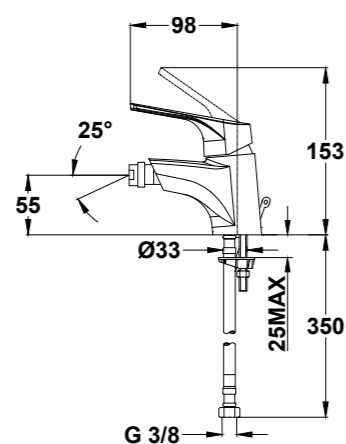

Grifo de bidé

- Rótula orientable
- Aireador antical
- Conexiones flexibles 3/8" incluidas
- Sin desagüe automático

- Bidet mixer
- Swivel ball joint
- Anti-limescale aerator
- 3/8" flexible inlet pipes included
- Without drain stopper

Acabado	Finish	REF.	PVPR
Cromo	Chrome	466260200	65,00