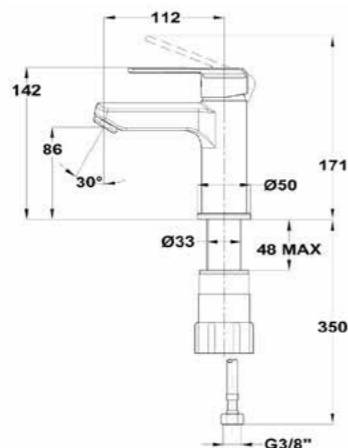

INCA +

Grifo de lavabo M

- Limitador de caudal a 5 L/min
- Ahorra hasta un 60% frente a un monomando estándar
- Ideal para proyectos BREEAM o LEED
- Sistema de instalación rápida Easy Fix
- Cartucho cerámico de gran precisión y suavidad
- Aireador antical
- Conexiones flexibles 3/8"-1/2" incluidas
- Sin desagüe automático

- Washbasin mixer M
- Water flow limiter 5 L/min
- Save up to 60% compared to a standard tap
- Ideal for BREEAM and LEED projects
- Easy Fix fast installation system
- Precise and smooth ceramic cartridge
- Anti-limescale aerator
- 3/8"-1/2" flexible inlet pipes included
- Without drain stopper

Acabado	Finish	REF.	PVPR
Cromo	Chrome	543960250	65,00