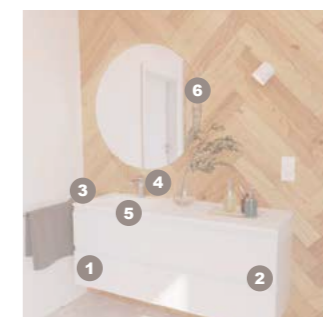

REF.	Descripción / Description
1 187100017	Mueble Soller 2 cajones 60 cm / 60 cm Soller 2 drawer cabinet
2 187100034	Mueble Soller 2 cajones 80 cm / 80 cm Soller 2 drawer cabinet
3 3.187240043	Lavabo Soller 160 cm / 160 cm Soller inset basin
4 853861250	Grifo Soller L / Soller washbasin mixer L
5 1109400	Desagüe / Pop-up drain stopper
6 187260006	Espejo Soller / Soller mirror