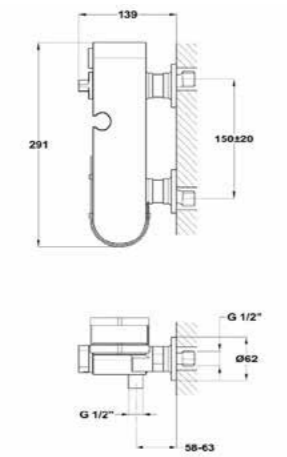

Grifo de ducha

- Tecnología Safe touch que proporciona una sensación más fría al tocar el cuerpo de grifo
- Conexiones excéntricas con amortiguadores de ruido
- Acabado de pintura duradero
- Con equipo de ducha: ducha de mano de 1 función, flexo de PVC de 1,5 m

- Shower mixer
- Safe Touch technology for a cooler feel when touching the tap body
- Eccentric connections with noise reducers
- Durable paint finish
- With shower set: 1 function hand shower, 1.5 m PVC shower hose

Acabado	Finish	REF.	PVPR
Blanco/Roble Amazonas	White/Amazon Oak	31232020WA	320,00
Black/Roble Amazonas	Black/Amazon Oak	31232020NA	320,00