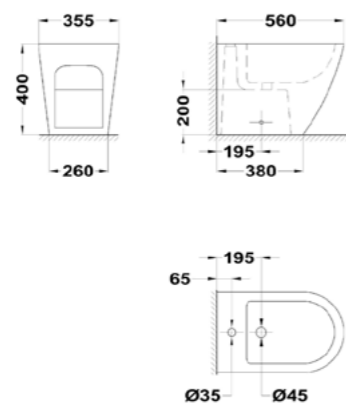

Bidé BTW

- Cerámica de alta calidad
- BTW (pegado a pared)
- Juego de fijación
- Grifo no incluido
- BTW bidet
- High quality ceramic
- Back to wall
- Installation kit included
- Tap not included

Acabado	Finish	Color	Colour	REF.	PVPR
Cerámica	Ceramic	Blanco	White	117350002	193,00