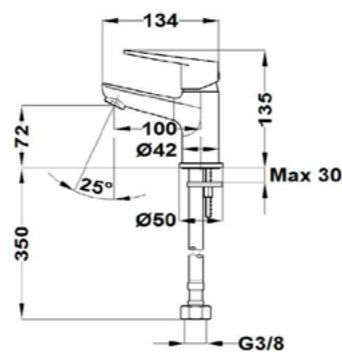

SINEU

Grifo de lavabo M

- Limitador de caudal a 5 L/min
- Ahorra hasta un 60% frente a un monomando estándar
- Ideal para proyectos BREEAM o LEED
- Cartucho cerámico de gran precisión y suavidad
- Aireador antical
- Conexiones flexibles 3/8" incluidas
- Sin desagüe automático

- Washbasin mixer M
- Water flow limiter 5 L/min
- Save up to 60% compared to a standard tap
- Ideal for BREEAM and LEED projects
- Precise and smooth ceramic cartridge
- Anti-limescale aerator
- 3/8" flexible inlet pipes included
- Without drain stopper

Acabado	Finish	REF.	PVPR
Cromo	Chrome	833461250	42,00