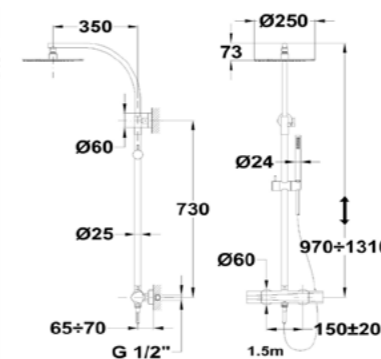

Acabado	Finish	REF.	PVPR
Negro Metallic	Metallic Black	67241020N2	129,00

Columna de ducha termostática

- Columna termostática con salida superior
- Tecnología Safe touch que proporciona una sensación más fría al tocar el cuerpo de grifo
- Tope de seguridad de temperatura a 38°C
- Brazo de ducha telescópico ajustable
- Altura min.: 97 cm
- Altura max.: 131 cm
- Rociador antical de metal Ø25 cm
- Ducha de mano antical de 1 función
- Flexo de ducha metálico de 1,5 m
- Soporte deslizante
- Cartucho termostático de gran precisión y suavidad
- Inversor integrado
- Filtros colectores de impurezas
- Válvulas antirretorno
- Thermostatic shower system
- Thermostatic shower mixer with upper outlet
- Safe Touch technology for a cooler feel when touching the tap body
- Safety temperature stop at 38° C
- Adjustable telescopic rail
- Min. height: 97 cm
- Max. height: 131 cm
- Ø25 cm metal antiscala head shower 1 function
- antiscala hand shower
- 1.5 m metallic shower hose
- Sliding shower holder
- Precise and smooth thermostatic cartridge
- Integrated ceramic diverter
- Impurity-collecting filters
- Non-return valves