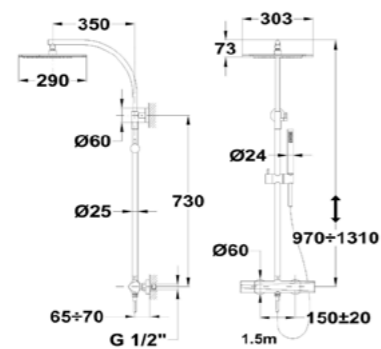

Columna de ducha Dual Control

- Columna de ducha con salida superior
- Dual Control: Mezclador monomando con estética de termostática
- Tecnología Safe touch que proporciona una sensación más fría al tocar el cuerpo de grifo
- Brazo de ducha telescópico ajustable
- -Altura min.: 97 cm
- -Altura max.: 131 cm
- Rociador antical de metal 29 x 30,3 cm
- Ducha de mano antical de 1 función
- Flexo de ducha metálico de 1,5 m
- Soporte deslizante
- Cartucho cerámico de gran precisión y suavidad
- Inversor cerámico integrado
- Filtros colectores de impurezas
- Válvulas antirretorno
- Dual Control shower system
- Shower mixer with upper outlet
- Dual Control: Single mixer with thermostatic mixer appearance
- Safe Touch technology for a cooler feel when touching the tap body
- Adjustable telescopic rail
- -Min. Height: 97 cm
- -Max. Height: 131 cm
- 29 x 30.3 cm metal antiscaling head shower
- 1 function antiscaling hand shower
- 1.5 m metallic shower hose
- Sliding shower holder
- Precise and smooth ceramic cartridge
- Integrated ceramic diverter
- Impurity-collecting filters
- Non-return valves

DUAL CONTROL

Acabado	Finish	REF.	PVPR
Cromo	Chrome	672780200	519,00