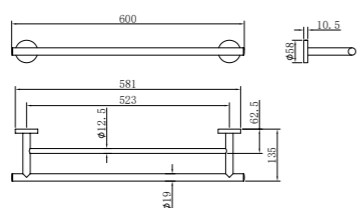

Toallero doble
• 60 cm
• Metálico
• Instalación mural

• Wall mounted tumbler holder
• 60cm
• Metallic
• Wall mounted installation

Acabado	Finish	REF.	PVPR
Cromo	Chrome	170620200	54,00