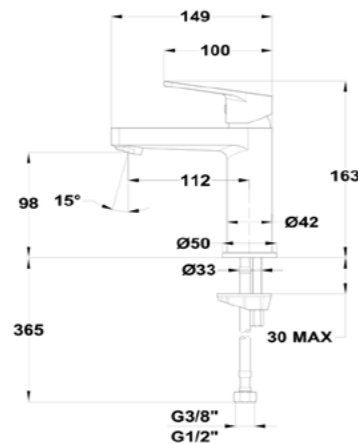

MANACOR

Grifo monomando de lavabo

- Limitador de caudal a 5 L/min
- Ahorra hasta un 60% frente a un monomando estándar
- Ideal para proyectos BREEAM o LEED
- Cartucho cerámico de gran precisión y suavidad
- Aireador antical
- Conexiones flexibles 3/8"-1/2" incluidas
- Sin desagüe automático

- Washbasin mixer
- Water flow limiter 5 L/min
- Save up to 60% compared to a standard tap
- Ideal for BREEAM and LEED projects
- Precise and smooth ceramic cartridge
- Anti-limescale aerator
- 3/8"-1/2" flexible inlet pipes included
- Without drain stopper

Acabado	Finish	REF.	PVPR
Cromo	Chrome	843460250	64,00