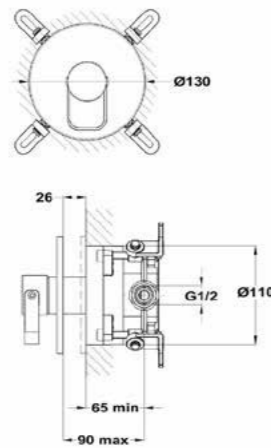

LAVI

Grifo empotrado 1 vía

- Placa ultraplana
- Parte empotrada no incluida
- Necesita Multi-Box (ref.1065200)
- Cartucho cerámico de gran precisión y suavidad
- Acabado de pintura duradero
- Sin equipo de ducha
- Equipo de ducha sugerido: 79005690W

- 1 way concealed mixer
- Ultraslim plate
- Built-in part not included
- Required Multi-Box (ref.1065200)
- Precise and smooth ceramic cartridge
- Durable paint finish
- Without shower set
- Suggested shower set: 79005690W

Acabado	Finish	REF.	PVPR
Blanco/Roble Amazonas	White/Amazon Oak	31240020WA	146,00