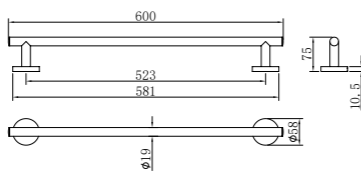

Toallero
• 30 cm (ref. 170900200)
• 60 cm
• Metálico
• Instalación mural

• Towel bar
• 30 cm (ref. 170900200)
• 60 cm
• Metallic
• Wall mounted installation

Acabado	Finish	30 cm	REF.	PVPR
Cromo	Chrome		170900200	39,00

Acabado	Finish	60 cm	REF.	PVPR
Cromo	Chrome		170610200	43,00