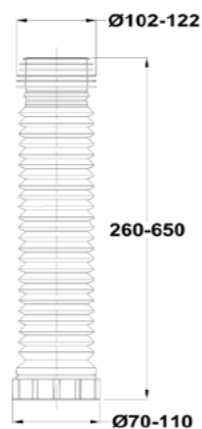

Acabado	Finish	Color	Colour	REF.	PVPR
Cerámica	Ceramic	Blanco	White	700440200	N/D

Sifón dual flexible para WC

- Útil tanto para salidas verticales como horizontales
- Diámetro de conexión 7/11 x 10,2/12,2 cm
- Longitud ajustable de 26-65 cm
- La junta de sellado forma parte integral del conector
- Tecnología moderna (soldadura rotatoria de la embocadura) que garantiza una estanqueidad duradera
- Fabricado en polipropileno
- Conector S trap
- Suitable for both vertical and horizontal outlets
- Connection diameter 7/11 x 10.2/12.2 cm
- Adjustable length from 26-65 cm
- The sealing gasket is an integral part of the connector
- Modern technology (rotary welding of the nozzle) ensures long-lasting sealing
- Made of polypropylene