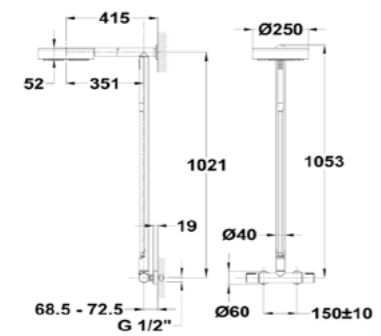

Columna giratoria 180° Dual Control

- Columna de ducha giratoria con salida superior
- Dual Control: Mezclador monomando con estética de termostática
- Tecnología Safe touch que proporciona una sensación más fría al tocar el cuerpo de grifo
- Rociador antical ABS Ø25 cm
- Flexo de ducha metálico con ducha mano imantada de 1 función oculta en la columna
- Cartucho cerámico de gran precisión y suavidad
- Inversor cerámico integrado
- Filtros colectores de impurezas
- Válvulas antirretorno
- 180° Dual control shower system
- Shower mixer with upper outlet
- Dual Control: Single mixer with thermostatic mixer appearance
- Safe touch technology that provides a cooler sensation when touching the tap body
- Ø25 cm ABS metal antiscala head shower
- Metallic flexible hose and 1 function magnetic hand shower hidden in the column
- Precise and smooth ceramic cartridge
- Integrated ceramic diverter
- Impurity-collecting filters
- Check valves

Dual Control

Acabado	Finish	REF.	PVPR
Cromo	Chrome	182570200	699,00