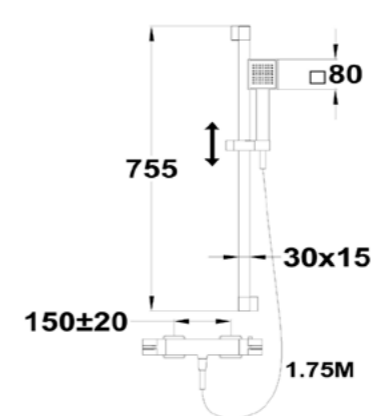

Set de ducha termostática

- Tope de seguridad de temperatura a 38°C
- Tecnología Safe touch que proporciona una sensación más fría al tocar el cuerpo de grifo
- 75,5 cm barra deslizante
- Ducha de mano antical de 1 función
- Flexo de ducha metálico de 1,75 m
- Soporte deslizante
- Cartucho termostático de gran precisión y suavidad
- Filtros colectores de impurezas
- Válvulas antirretorno
- Acabado de pintura duradero
- Thermostatic shower set
- Temperature safety stop at 38° C
- Safe Touch technology for a cooler feel when touching the tap body
- 75.5 cm sliding bar
- 1 function antiscaling hand shower
- 1.75 m metallic shower hose
- Precise and smooth thermostatic cartridge
- Sliding shower holder
- Impurity-collecting filters
- Non-return valves
- Durable paint finish

Acabado	Finish	REF.	PVPR
Negro	Black	852020220N	391,00