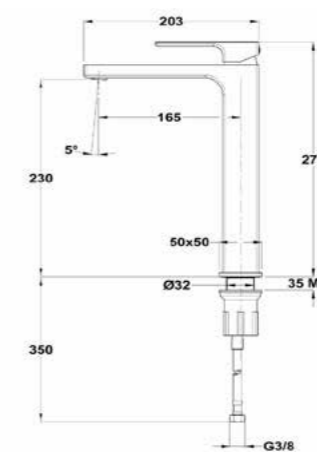

Grifo de lavabo XL

1. Limitador de caudal a 5 L/min
   - Ahorra hasta un 60% frente a un monomando estándar
   - Ideal para proyectos BREEAM o LEED
   - Sistema de instalación rápida Easy Fix
   - Cartucho cerámico de gran precisión y suavidad
   - Aireador antical
   - Conexiones flexibles 3/8"-1/2" incluidas
   - Sin desagüe automático
2. Washbasin mixer XL
   - Water flow limiter 5 L/min
   - Save up to 60% compared to a standard tap
   - Ideal for BREEAM and LEED projects
   - Easy Fix fast installation system
   - Precise and smooth ceramic cartridge
   - Anti-limescale aerator
   - 3/8"-1/2" flexible inlet pipes included
   - Without drain stopper

Acabado	Finish	REF.	PVPR
Cromo	Chrome	853111250	242,00