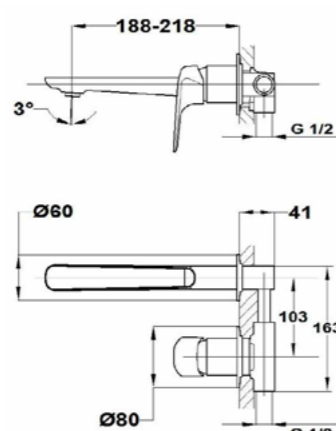

Grifo de lavabo Mural
· Aireador antical
· Acabado Metallic (PVD)
· Tratamiento anti-huellas en acabados Metallic (PVD)

- Wall mounted-washbasin mixer
- Anti-limescale aerator
- Metallic Finish (PVD)
- Anti-fingerprint treatment on Metallic (PVD) finishes

Acabado	Finish	REF.	PVPR
Negro Metallic	Metallic Black PVD	67461020N2	410,00