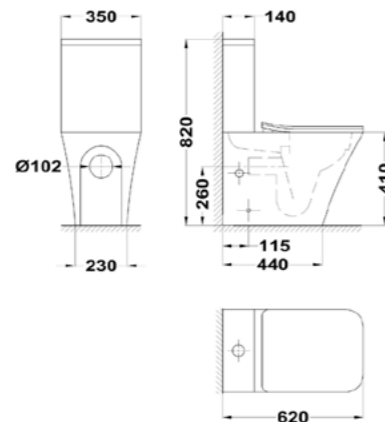

Acabado	Finish	Color	Colour	REF.	PVPR
Cerámica	Ceramic	Blanco	White	117350003	163,00

Ref.: 700200200, 117350003

DESSIN

Inodoro BTW

- Inodoro BTW (pegado a la pared)
- Compacto
- Cerámica de alta calidad
- Salida Dual
- -Vertical: 10-25 cm
- -Horizontal: 18 cm
- Tecnología Rimless que facilita la limpieza
- Doble descarga 2,6/4L
- Ahorro de agua
- Ideal para proyectos BREEAM y LEED
- Juego de fijación
- Asiento y tapa ultraplana en UF
- Asiento con tapa de cierre progresivo y suave
- Entrada de agua lateral e inferior por ambos lados
- Sifón dual flexible recomendado: 720050007
- Pack completo en una sola caja
- BTW toilet
- Back to wall toilet
- Compact
- High quality ceramic
- Dual outlet
- -Vertical: 10-25 cm
- -Horizontal: 18 cm
- Rimless technology for easy cleaning
- Dual Flush 2.6/4L
- Water saving
- Ideal for BREEAM and LEED projects
- Installation kit included
- Ultraslim UF seat
- Soft close seat
- Side and bottom water inlet on both sides
- Recommended S-trap connector: 720050007
- All product in one box