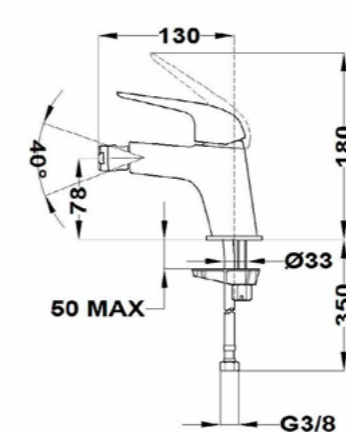

Grifo de bidé

Grifo de bidé

- Rótula orientable
- Aireador antical
- Conexiones flexibles 3/8"-1/2" incluidas
- Sin desagüe automático
- Acabado Metallic (PVD)
- Tratamiento anti-huellas en acabados Metallic (PVD)

- Bidet mixer
- Swivel ball joint
- Anti-limescale aerator
- 3/8"-1/2" flexible inlet pipes included
- Without drain stopper
- Metallic Finish (PVD)
- Anti-fingerprint treatment on Metallic (PVD) finishes

Acabado	Finish	REF.	PVPR
Bronce Metallic	Metallic Bronze PVD	67626020BZ	153,00