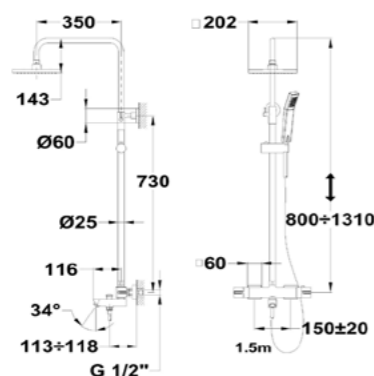

SOLLER

Columna de ducha termostática con caño

- Columna termostática con salida superior
- Tecnología Safe touch que proporciona una sensación más fría al tocar el cuerpo de grifo
- Tope de seguridad de temperatura a 38°C
- Brazo de ducha telescópico ajustable
- -Altura min.: 80 cm
- -Altura max.: 131 cm
- Rociador antical de metal 20,2 x 20,2 cm con rótula
- Ducha de mano antical de 1 función
- Flexo de ducha metálico de 1,5 m
- Soporte deslizante
- Con caño
- Cartucho termostático de gran precisión y suavidad
- Inversor integrado
- Filtros colectores de impurezas
- Válvulas antirretorno
- Thermostatic shower system with spout
- Thermostatic shower mixer with upper outlet
- Safe touch technology that provides a cooler sensation when touching the tap body
- Safety temperature stop at 38° C
- Adjustable telescopic rail
- -Min. height: 80 cm
- -Max. height: 131 cm
- 20.2 x 20.2 cm metal antiscaling shower head with ball joint
- 1 function antiscaling hand shower
- 1.5 m metallic shower hose
- Sliding shower holder
- With spout
- Precise and smooth thermostatic cartridge
- Integrated ceramic diverter
- Impurity-collecting filters
- Non-return valves

Acabado	Finish	REF.	PVPR
Cromo	Chrome	851380200	449,00