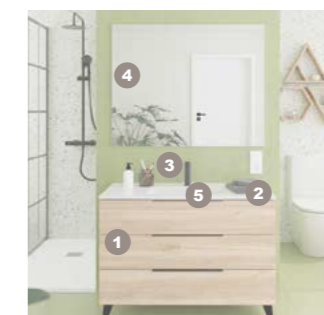

REF.	Descripción / Description
1 F54220020EE600A	Mueble Inca + 3 cajones 100 cm / 100 cm 3 drawers Inca + Bath Cabinet
2 117240001	Lavabo Inca / Inca Washbasin
3 84346025N	Grifo de lavabo Manacor / Manacor Washbasin Mixer
4 187250021	Espejo Inca / Inca Mirror
5 1107000	Desagüe / Pop up drain stopper