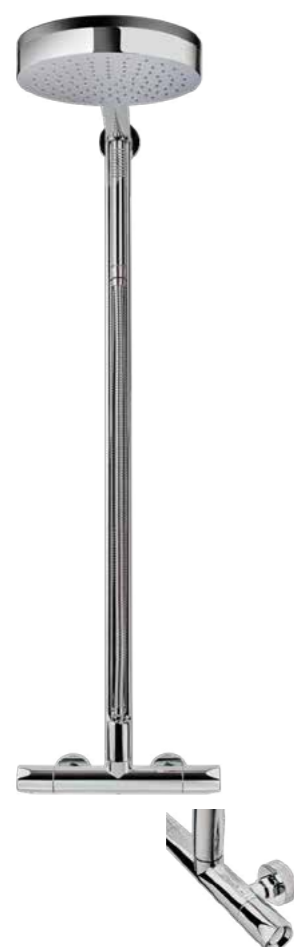

Columna giratoria 180° Dual Control

- Columna de ducha giratoria con salida superior
- Dual Control: Mezclador monomando con estética de termostática
- Tecnología Safe touch que proporciona una sensación más fría al tocar el cuerpo de grifo
- Rociador antical ABS Ø25 cm
- Flexo de ducha metálico con ducha mano imantada de 1 función oculta en la columna
- Cartucho cerámico de gran precisión y suavidad
- Inversor cerámico integrado
- Filtros colectores de impurezas
- Válvulas antirretorno
- 180° Dual control shower system
- Shower mixer with upper outlet
- Dual Control: Single mixer with thermostatic mixer appearance
- Safe touch technology that provides a cooler sensation when touching the tap body
- Ø25 cm ABS metal antiscala head shower
- Metallic flexible hose and 1 function magnetic hand shower hidden in the column
- Precise and smooth ceramic cartridge
- Integrated ceramic diverter
- Impurity-collecting filters
- Check valves

180°

Acabado	Finish	REF.	PVPR
Cromo	Chrome	182570200	699,00