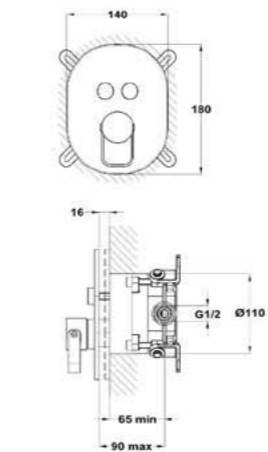

Grifo empotrado 2 vías

- Placa ultraplana
- Parte empotrada no incluida
- Necesita Multi-Box (ref.1065200)
- Cartucho cerámico de gran precisión y suavidad
- Selección mediante botones
- Acabado de pintura duradero
- Sin equipo de ducha
- Equipo de ducha sugerido: 79005690W

- 2-way built-in mixer
- Ultrathin plate
- Built-in part not included
- Required Multi-Box (ref.1065200)
- Precise and smooth ceramic cartridge
- Button-operated selection
- Durable paint finish
- Without shower set
- Suggested shower set: 79005690W

Acabado	Finish	REF.	PVPR
Negro/Roble Amazonas	Black/Amazon Oak	31170020NA	245,00