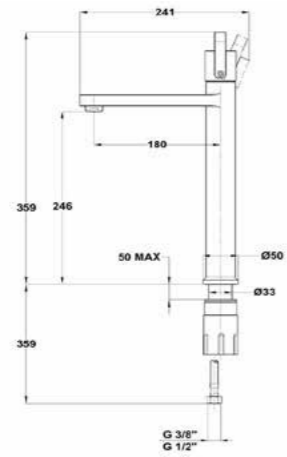

Grifo de lavabo XL

- Limitador de caudal a 5 L/min
- Ahorra hasta un 60% frente a un monomando estándar
- Ideal para proyectos BREEAM o LEED
- Sistema de instalación rápida Easy Fix
- Cartucho cerámico de gran precisión y suavidad
- Aireador antical
- Conexiones flexibles 3/8"-1/2" incluidas
- Sin desagüe automático
- Acabado de pintura duradero

- Washbasin mixer XL
- Water flow limiter 5 L/min
- Save up to 60% compared to a standard tap.
- Ideal for BREEAM and LEED projects
- Easy Fix fast installation system
- Precise and smooth ceramic cartridge
- Anti-limescale aerator
- 3/8"-1/2" flexible inlet pipes included
- Without drain stopper
- Durable paint finish

Acabado	Finish	REF.	PVPR
Blanco/Roble Amazonas	White/Amazon Oak	31366020WA	184,00
Black/Roble Amazonas	Black/Amazon Oak	31366020NA	184,00