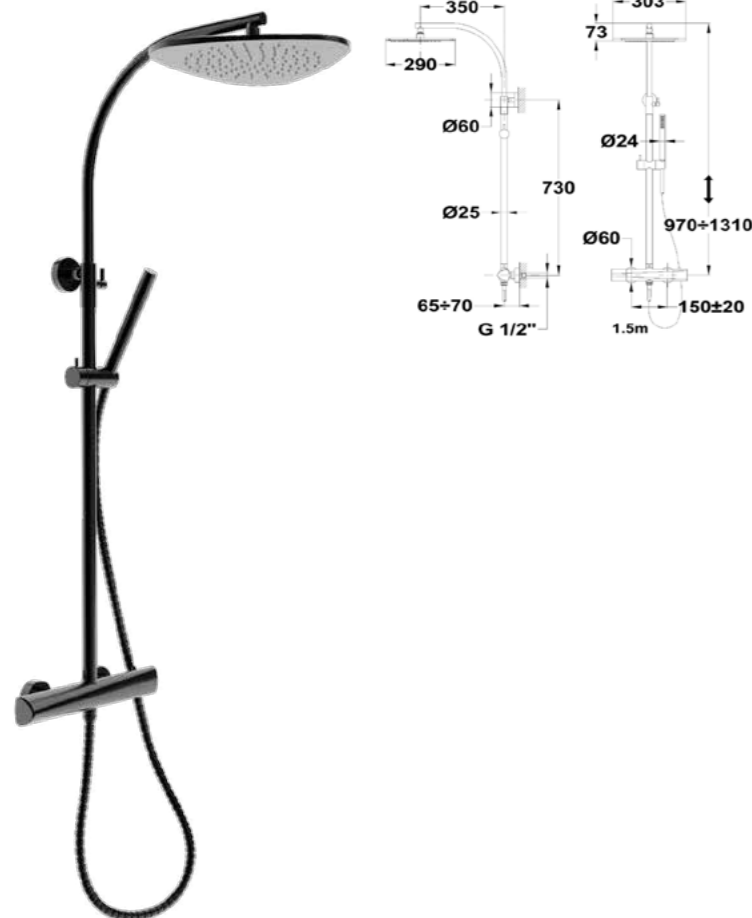

Columna de ducha termostática Itaca

- Columna termostática con salida superior
- Tecnología Safe touch que proporciona una sensación más fría al tocar el cuerpo de grifo
- Tope de seguridad de temperatura a 38°C
- Brazo de ducha telescópico ajustable
- -Altura min.: 97 cm
- -Altura max.: 131 cm
- Rociador antical de metal 29 x 30,3 cm
- Ducha de mano antical de 1 función
- Flexo de ducha metálico de 1,5 m
- Soporte deslizante
- Cartucho termostático de gran precisión y suavidad
- Inversor integrado
- Filtros colectores de impurezas
- Válvulas antirretorno
- Acabado Metallic (PVD)
- Tratamiento anti-huellas en acabados Metallic (PVD)
- Itaca Thermostatic shower system
- Thermostatic shower mixer with upper outlet
- Safe Touch technology for a cooler feel when touching the tap body
- Safety temperature stop at 38° C
- Adjustable telescopic rail
- -Min. height: 97 cm
- -Max. height: 131 cm
- 29 x 30.3 cm metal antiscala head shower
- 1 function antiscala hand shower
- 1.5 m metallic shower hose
- Sliding shower holder
- Precise and smooth thermostatic cartridge
- Integrated ceramic diverter
- Impurity-collecting filters
- Non-return valves
- Metallic Finish (PVD)
- Anti-fingerprint treatment on Metallic (PVD) finishes

Acabado	Finish	REF.	PVPR
Negro Metallic	Metallic Black	67237020N2	849,00