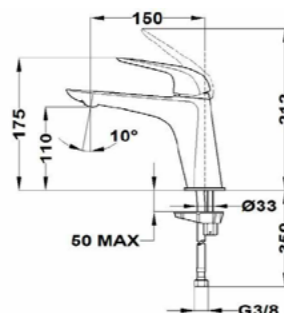

Grifo de lavabo M

- Limitador de caudal a 5 L/min
- Ahorra hasta un 60% frente a un monomando estándar
- Ideal para proyectos BREEAM o LEED
- Cartucho cerámico de gran precisión y suavidad
- Aireador antical
- Conexiones flexibles 3/8"-1/2" incluidas
- Sin desagüe automático

- Washbasin mixer M
- Water flow limiter 5 L/min
- Save up to 60% compared to a standard tap
- Ideal for BREEAM and LEED projects
- Precise and smooth ceramic cartridge
- Anti-limescale aerator
- 3/8"-1/2" flexible inlet pipes included
- Without drain stopper

Acabado	Finish	REF.	PVPR
Bronce Metallic	Metallic Bronze	67386020BZ	163,00