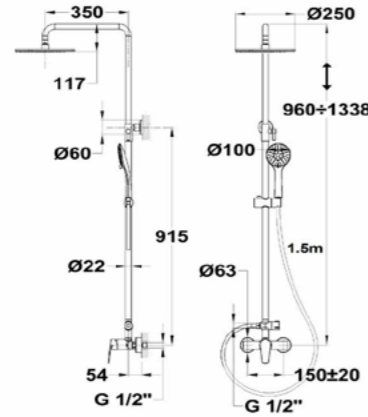

MANACOR

Columna de ducha monomando

- Columna de ducha con salida superior
- Brazo de ducha telescópico ajustable
- -Altura min.: 96 cm
- -Altura max.: 133,8 cm
- Rociador antical de metal Ø25 cm
- Ducha de mano antical de 3 funciones
- Flexo de ducha metálico de 1,5 m
- Soporte deslizando
- Cartucho cerámico de gran precisión y suavidad
- Inversor cerámico integrado
- Filtros colectores de impurezas
- Válvula antirretorno
- Single lever shower system
- Shower mixer with upper outlet
- Adjustable telescopic rail
- -Min. Height: 96 cm
- -Max. Height: 133.8 cm
- Ø25 cm metal antiscala head shower
- 3 functions antiscala hand shower
- 1.5 m metallic shower hose
- Sliding shower holder
- Precise and smooth ceramic cartridge
- Integrated ceramic diverter
- Impurity-collecting filters
- Non-return valve

Acabado	Finish	REF.	PVPR
Cromo	Chrome	842980200	229,00