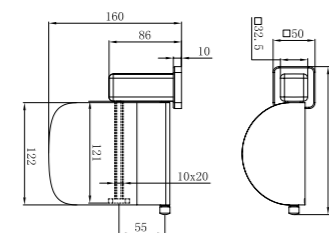

FORMENTERA

Portarrollos

- Metálico
- Instalación mural
- Acabado Metálico (PVD)

- Toilet paper holder
- Metallic
- Wall mounted installation
- Metallic Finish (PVD)

Acabado	Finish	REF.	PVPR
Cromo	Chrome	170830200	26,00
Bronce Metálico	Metallic Bronze	17083020BZ	46,00
Negro Metálico	Metallic Black	17083020N2	46,00