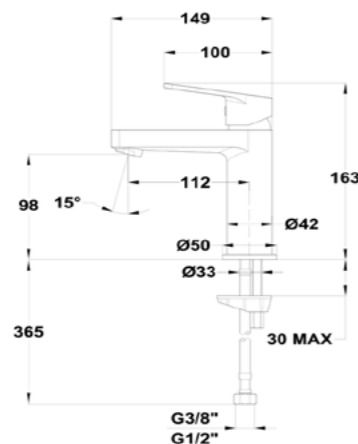

Grifo monomando de lavabo

- Limitador de caudal a 5 L/min
- Ahorra hasta un 60% frente a un monomando estándar
- Ideal para proyectos BREEAM o LEED
- Cartucho cerámico de gran precisión y suavidad
- Aireador antical
- Conexiones flexibles 3/8"-1/2" incluidas
- Sin desagüe automático
- Acabado de pintura duradero

- Washbasin mixer
- Water flow limiter 5 L/min
- Save up to 60% compared to a standard tap
- Ideal for BREEAM and LEED projects
- Precise and smooth ceramic cartridge
- Anti-limescale aerator
- 3/8"-1/2" flexible inlet pipes included
- Without drain stopper
- Durable paint finish

Acabado	Finish	REF.	PVPR
Negro	Black	84346025N	89,00