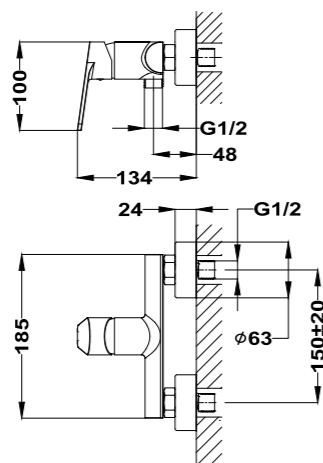

Grifo de ducha

- Conexiones excéntricas con amortiguadores de ruido
- Con equipo de ducha: ducha de mano de 3 funciones, flexo metálico de 1,5 m y soporte orientable

- Shower mixer
- Eccentric connections with noise reducers
- With shower set: 3 functions hand shower, 1.5 m metallic shower hose and adjustable holder

Acabado	Finish	REF.	PVPR
Negro	Black	84232020N	139,00