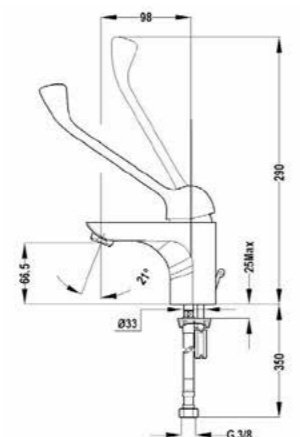

Grifo gerontológico

- Pomo gerontológico
- Limitador de caudal a 5 L/min
- Ahorra hasta un 60% frente a un monomando estándar
- Ideal para proyectos BREEAM o LEED
- Cartucho cerámico de gran precisión y suavidad
- Aireador antical
- Conexiones flexibles 3/8" incluidas
- Sin desagüe automático

- Medical Tap
- Medical handle
- Water flow limiter 5 L/min
- Save up to 60% compared to a standard tap.
- Ideal for BREEAM and LEED projects
- Precise and smooth ceramic cartridge
- Anti-limescale aerator
- 3/8" iflexible inlet pipes included
- Without drain stopper

Acabado	Finish	REF.	PVPR
Cromo	Chrome	323461750	79,00