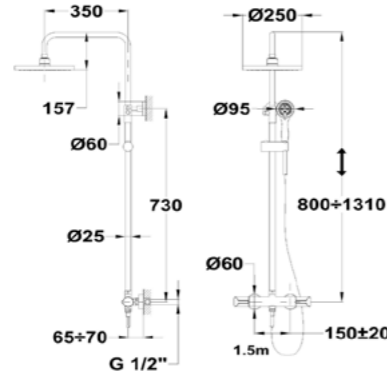

INCA +

Columna de ducha Dual Control Inca

- Columna de ducha con salida superior
- Dual Control: Mezclador monomando con estética de termostática
- Tecnología Safe touch que proporciona una sensación más fría al tocar el cuerpo de grifo
- Brazo de ducha telescópico ajustable
- -Altura min.: 80 cm
- -Altura max.: 131 cm
- Rociador antical de metal Ø25 cm
- Ducha de mano antical de 3 funciones
- Flexo de ducha metálico de 1,5 m
- Soporte deslizante
- Cartucho cerámico de gran precisión y suavidad
- Inversor cerámico integrado
- Filtros colectores de impurezas
- Válvulas antirretorno
- Inca Dual Control shower system
- Shower mixer with upper outlet
- Dual Control: Single mixer with thermostatic mixer appearance
- Safe Touch technology for a cooler feel when touching the tap body
- Adjustable telescopic rail
- -Min. Height: 80 cm
- -Max. Height: 131 cm
- Ø25 cm metal antiscala head shower
- 3 functions antiscala hand shower
- 1.5 m metallic shower hose
- Sliding shower holder
- Precise and smooth ceramic cartridge
- Integrated ceramic diverter
- Impurity-collecting filters
- Non-return valves

DUAL CONTROL

Acabado	Finish	REF.	PVPR
Cromo	Chrome	532780200	237,00