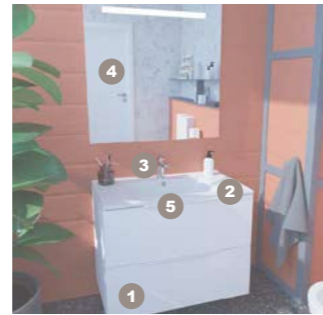

REF.	Descripción / Description
1 F54120020EE400A	Mueble Inca + 2 cajones 80 cm / 80 cm 2 drawers Inca + Bath Cabinet
2 702300200	Lavabo Inca / Inca Washbasin
3 543960250	Grifo de lavabo Inca + / Inca + Washbasin Mixer
4 187250005	Espejo Inca / Inca Mirror
5 1107000	Desagüe / Pop up drain stopper