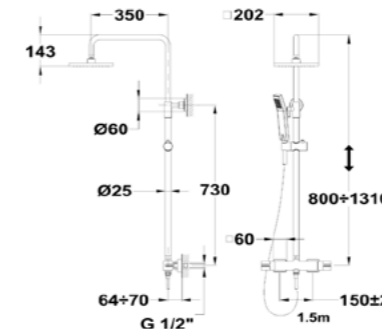

Columna de ducha termostática

- Columna termostática con salida superior
- Tecnología Safe touch que proporciona una sensación más fría al tocar el cuerpo de grifo
- Tope de seguridad de temperatura a 38°C
- Brazo de ducha telescópico ajustable
- -Altura min.: 80 cm
- -Altura max.: 131 cm
- Rociador antical de metal 20,2 x 20,2 cm con rótula
- Ducha de mano antical de 1 función
- Flexo de ducha metálico de 1,5 m
- Soporte deslizante
- Cartucho termostático de gran precisión y suavidad
- Inversor integrado
- Filtros colectores de impurezas
- Válvulas antirretorno
- Thermostatic shower system
- Thermostatic shower mixer with upper outlet
- Safe Touch technology for a cooler feel when touching the tap body
- Safety temperature stop at 38° C
- Adjustable telescopic rail
- -Min. height: 80 cm
- -Max. height: 131 cm
- 20.2 x 20.2 cm metal antiscaling head shower with ball joint
- 1 function antiscaling hand shower
- 1.5 m metallic shower hose
- Sliding shower holder
- Precise and smooth ceramic cartridge
- Impurity-collecting filters
- Non-return valves

Acabado	Finish	REF.	PVPR
Cromo	Chrome	852380200	349,00