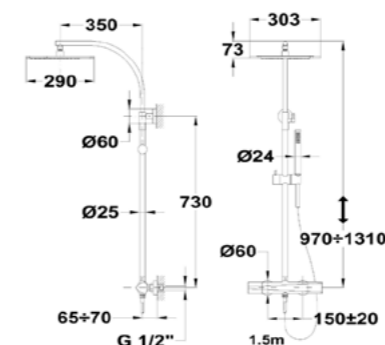

Acabado	Finish	REF.	PVPR
Cromo	Chrome	852780200	299,00
Negro	Black	85278020N	359,00

Columna de ducha Dual Control Itaca

- Columna de ducha con salida superior
- Dual Control: Mezclador monomando con estética de termostática
- Tecnología Safe touch que proporciona una sensación más fría al tocar el cuerpo de grifo
- Brazo de ducha telescópico ajustable
- -Altura min.: 97 cm
- -Altura max.: 131 cm
- Rociador antical de metal 29 x 30,3 cm
- Ducha de mano antical de 1 función
- Flexo de ducha metálico de 1,5 m
- Soporte deslizante
- Cartucho cerámico de gran precisión y suavidad
- Inversor cerámico integrado
- Filtros colectores de impurezas
- Válvulas antirretorno
- Acabado Metallic (PVD) (bronce y negro)
- Tratamiento anti-huellas en acabados Metallic (PVD) (bronce y negro)
- Itaca Dual Control shower system
- Shower mixer with upper outlet
- Dual Control: Single mixer with thermostatic mixer appearance
- Safe Touch technology for a cooler feel when touching the tap body
- Adjustable telescopic rail
- -Min. Height: 97 cm
- -Max. Height: 131 cm
- 29 x 30.3 cm metal antiscala head shower
- 1 function antiscala hand shower
- 1.5 m metallic shower hose
- Sliding shower holder
- Precise and smooth ceramic cartridge
- Integrated ceramic diverter
- Impurity-collecting filters
- Non-return valves
- Metallic Finish (PVD) (bronce and black)
- Anti-fingerprint treatment on Metallic (PVD) finishes (bronce and black)