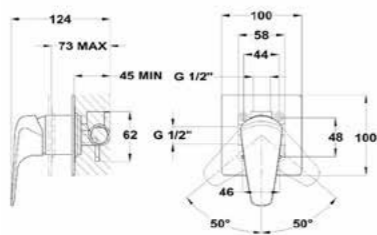

Grifo empotrado 1 vía

- Placa ultraplana
- Parte empotrada incluida
- Cartucho cerámico de gran precisión y suavidad
- Acabado Metallic (PVD)
- Tratamiento anti-huellas en acabados Metallic (PVD)
- Sin equipo de ducha
- Equipo de ducha sugerido: 79005660BZ

- 1 way concealed mixer
- Ultraslim plate
- Built in part included
- Precise and smooth ceramic cartridge
- Metallic Finish (PVD)
- Anti-fingerprint treatment on Metallic (PVD) finishes
- Without shower set
- Suggested shower set: 79005660BZ

Acabado	Finish	REF.	PVPR
Bronce Metallic	Metallic Bronze	67241020BZ	129,00