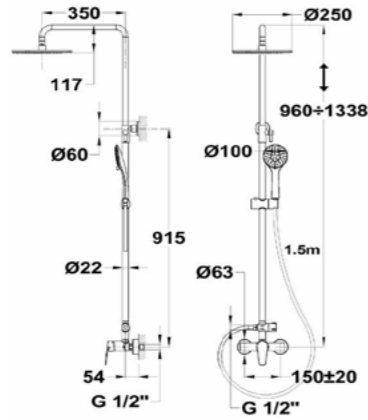

Acabado	Finish	REF.	PVPR
Blanco/ Roble Amazonas	White/ Amazon Oak	31198020WA	805,00
Black/ Roble Amazonas	Black/ Amazon Oak	31198020NA	805,00

SINGLE LEVER

Columna de ducha monomando Manacor

- Columna de ducha con salida superior
- Brazo de ducha telescópico ajustable
- -Altura min.: 96 cm
- -Altura max.: 133,8 cm
- Rociador antical de metal Ø25 cm
- Ducha de mano antical de 3 funciones
- Flexo de ducha metálico de 1,5 m
- Soporte deslizante
- Cartucho cerámico de gran precisión y suavidad
- Inversor cerámico integrado
- Filtros colectores de impurezas
- Válvulas antirretorno
- Manacor single lever shower system
- Shower mixer with upper outlet
- Adjustable telescopic rail
- -Min. Height: 96 cm
- -Max. Height: 133.8 cm
- Ø25 cm Metal antiscal head shower
- 3 functions antiscal hand shower
- 1.5 m metallic shower hose
- Sliding shower holder
- Precise and smooth ceramic cartridge
- Integrated ceramic diverter
- Filters for collecting impurities
- Check valves