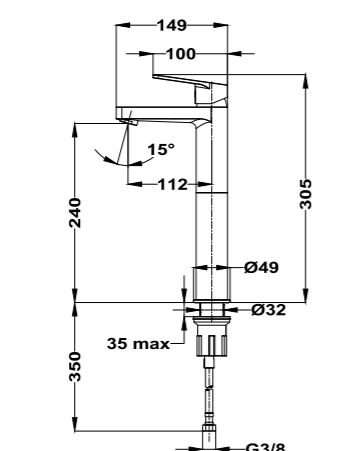

Grifo de lavabo XL

- Limitador de caudal a 5 L/min
- Ahorra hasta un 60% frente a un monomando estándar
- Ideal para proyectos BREEAM o LEED
- Sistema de instalación rápida Easy Fix
- Cartucho cerámico de gran precisión y suavidad
- Aireador antical
- Conexiones flexibles 3/8"-1/2" incluidas
- Sin desagüe automático

- Washbasin mixer XL
- Water flow limiter 5 L/min
- Save up to 60% compared to a standard tap.
- Ideal for BREEAM and LEED projects
- Easy Fix fast installation system
- Precise and smooth ceramic cartridge
- Anti-limescale aerator
- 3/8"-1/2" flexible inlet pipes included
- Without drain stopper

Acabado	Finish	REF.	PVPR
Cromo	Chrome	843110250	116,00