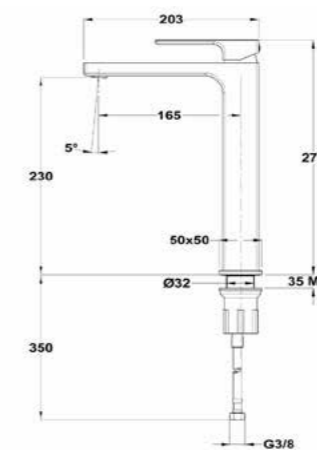

Grifo de lavabo XL

1. Limitador de caudal a 5 L/min
   - Ahorra hasta un 60% frente a un monomando estándar
   - Ideal para proyectos BREEAM o LEED
   - Sistema de instalación rápida Easy Fix
   - Cartucho cerámico de gran precisión y suavidad
   - Aireador antical
   - Conexiones flexibles 3/8"-1/2" incluidas
   - Sin desagüe automático
   - Acabado de pintura duradero
2. Washbasin mixer XL
   - Water flow limiter 5 L/min
   - Save up to 60% compared to a standard tap
   - Ideal for BREEAM and LEED projects
   - Easy Fix fast installation system
   - Precise and smooth ceramic cartridge
   - Anti-limescale aerator
   - 3/8"-1/2" flexible inlet pipes included
   - Without drain stopper
   - Durable paint finish

Acabado	Finish	REF.	PVPR
Negro	Black	85311125N	274,00