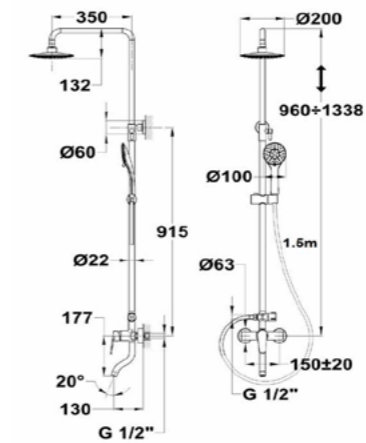

Columna de ducha monomando con caño

- Columna de ducha con salida superior
- Brazo de ducha telescópico ajustable
- -Altura min.: 96 cm
- -Altura max.: 133,8 cm
- Rociador antical de metal Ø20 cm
- Ducha de mano antical de 3 funciones
- Flexo de ducha metálico de 1,5 m
- Soporte deslizando
- Con caño
- Cartucho cerámico de gran precisión y suavidad
- Inversor cerámico integrado
- Filtros colectores de impurezas
- Válvula antirretorno
- Single lever shower system with spout
- Shower mixer with upper outlet
- Adjustable telescopic rail
- -Min. Height: 96 cm
- -Max. Height: 133.8 cm
- Ø20 cm metal antiscala head shower
- 3 functions antiscala hand shower
- 1.5 m metallic shower hose
- Sliding shower holder
- With spout
- Precise and smooth ceramic cartridge
- Integrated ceramic diverter
- Impurity-collecting filters
- Non-return valve

Acabado	Finish	REF.	PVPR
Cromo	Chrome	841980200	320,00