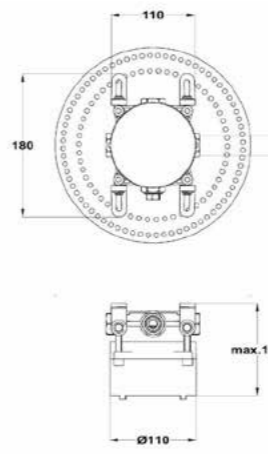

Multi-Box

- Sistema que permite la instalación de múltiples tipos de empotrados
- Reducción de ruido
- Facilita el trabajo de cambio de grifería
- Todos los controles en un solo panel

- Multi-Box
- A unique system to install multiple models of built-in systems
- Noise reduction
- Makes tap replacement work easier
- All control in one single panel

REF.	PVPR
1065200	79,00