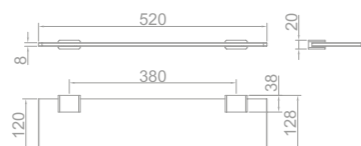

Repisa de vidrio

- 52 cm
- Soporte metálico
- Vidrio templado
- Instalación mural
- Acabado Metálico (PVD)

- Glass shelf
- 52 cm
- Metallic holder
- Security glass
- Wall mounted installation
- Acabado Metálico (PVD)

Acabado	Finish	REF.	PVPR
Cromo	Chrome	170840200	30,00
Bronce Metálico	Metallic Bronze	17084020BZ	50,00
Negro Metálico	Metallic Black	17084020N2	50,00