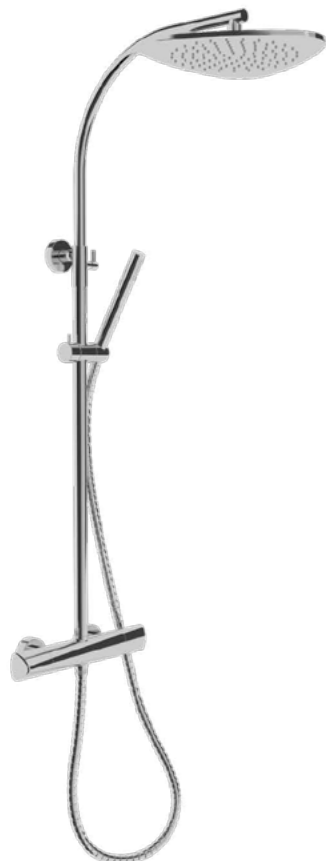

Columna de ducha Dual Control

- Columna de ducha con salida superior
- Dual Control: Mezclador monomando con estética de termostática
- Tecnología Safe touch que proporciona una sensación más fría al tocar el cuerpo de grifo
- Brazo de ducha telescópico ajustable
- -Altura min.: 97 cm
- -Altura max.: 131 cm
- Rociador antical de metal 29 x 30,3 cm
- Ducha de mano antical de 1 función
- Flexo de ducha metálico de 1,5 m
- Soporte deslizante
- Cartucho cerámico de gran precisión y suavidad
- Inversor cerámico integrado
- Filtros colectores de impurezas
- Válvulas antirretorno
- Dual Control shower system
- Shower mixer with upper outlet
- Dual Control: Single mixer with thermostatic mixer appearance
- Safe Touch technology for a cooler feel when touching the tap body
- Adjustable telescopic rail
- -Min. Height: 97 cm
- -Max. Height: 131 cm
- 29 x 30.3 cm metal antiscaling head shower
- 1 function antiscaling hand shower
- 1.5 m metallic shower hose
- Sliding shower holder
- Precise and smooth ceramic cartridge
- Integrated ceramic diverter
- Impurity-collecting filters
- Non-return valves

DUAL CONTROL

Acabado	Finish	REF.	PVPR
Cromo	Chrome	672780200	519,00