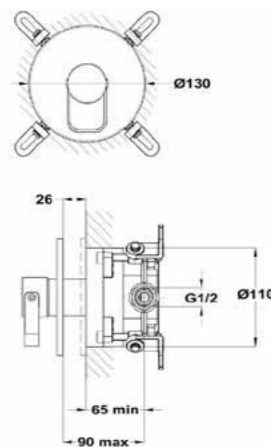

Grifo empotrado 1 vía

- Placa ultraplana
- Parte empotrada no incluida
- Necesita Multi-Box (ref.1065200)
- Cartucho cerámico de gran precisión y suavidad
- Acabado de pintura duradero
- Sin equipo de ducha
- Equipo de ducha sugerido: 79005690W

- 1 way concealed mixer
- Ultraslim plate
- Built-in part not included
- Required Multi-Box (ref.1065200)
- Precise and smooth ceramic cartridge
- Durable paint finish
- Without shower set
- Suggested shower set: 79005690W

Acabado	Finish	REF.	PVPR
Negro/Roble Amazonas	Black/Amazon Oak	31240020NA	146,00