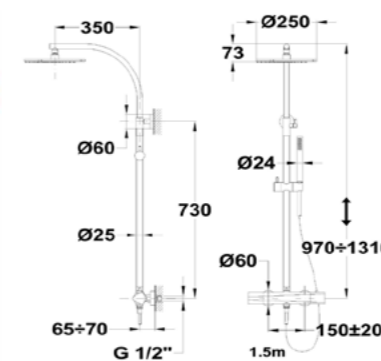

Columna de ducha termostática

- Columna termostática con salida superior
- Tecnología Safe touch que proporciona una sensación más fría al tocar el cuerpo de grifo
- Tope de seguridad de temperatura a 38°C
- Brazo de ducha telescópico ajustable
- -Altura min.: 97 cm
- -Altura max.: 131 cm
- Rociador antical de metal Ø25 cm
- Ducha de mano antical de 1 función
- Flexo de ducha metálico de 1,5 m
- Soporte deslizante
- Cartucho termostático de gran precisión y suavidad
- Inversor integrado
- Filtros colectores de impurezas
- Válvulas antirretorno
- Acabado Metallic (PVD)
- Tratamiento anti-huellas en acabados
- Thermostatic shower system
- Thermostatic shower mixer with upper outlet
- Safe Touch technology for a cooler feel when touching the tap body
- Safety temperature stop at 38° C
- Adjustable telescopic rail
- -Min. height: 97 cm
- -Max. height: 131 cm
- Ø25 cm metal antiscala head shower
- 1 function antiscala hand shower
- 1.5 m metallic shower hose
- Sliding shower holder
- Precise and smooth thermostatic cartridge
- Integrated ceramic diverter
- Impurity-collecting filters
- Non-return valves
- Metallic Finish (PVD)
- Anti-fingerprint treatment on Metallic (PVD) finishes

Acabado	Finish	REF.	PVPR
Bronce Metallic	Metallic Bronze	67237020BZ	849,00