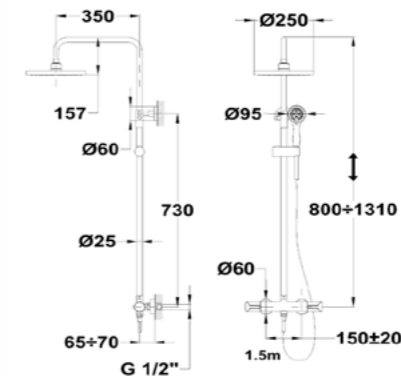

Columna de ducha Dual Control Inca

- Columna de ducha con salida superior
- Dual Control: Mezclador monomando con estética de termostática
- Tecnología Safe touch que proporciona una sensación más fría al tocar el cuerpo de grifo
- Brazo de ducha telescópico ajustable
- -Altura min.: 80 cm
- -Altura max.: 131 cm
- Rociador antical de metal Ø25 cm
- Ducha de mano antical de 3 funciones
- Flexo de ducha metálico de 1,5 m
- Soporte deslizante
- Cartucho cerámico de gran precisión y suavidad
- Inversor cerámico integrado
- Filtros colectores de impurezas
- Válvulas antirretorno
- Inca Dual Control shower system
- Shower mixer with upper outlet
- Dual Control: Single mixer with thermostatic mixer appearance
- Safe Touch technology for a cooler feel when touching the tap body
- Adjustable telescopic rail
- -Min. Height: 80 cm
- -Max. Height: 131 cm
- Ø25 cm metal antiscal head shower
- 3 functions antiscal hand shower
- 1.5 m metallic shower hose
- Sliding shower holder
- Precise and smooth ceramic cartridge
- Integrated ceramic diverter
- Impurity-collecting filters
- Non-return valves

Acabado	Finish	REF.	PVPR
Cromo	Chrome	532780200	237,00