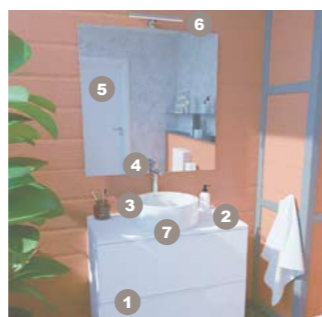

INCA +

80 cm COMPOSICIÓN / COMPOSITION

REF.	Descripción / Description
1 F54120020EE400A	Mueble Inca + 2 cajones 80 cm / 80 cm 2 drawers Inca + Bath Cabinet
2 F54726020EE400A	Encimera mueble Inca + 80 cm / 80 cm Inca + Counterop
3 B851100237	Lavabo redondo sobre encimera Soller / Rounded Soller countertop basin
4 543960250	Grifo de lavabo Inca + / Inca + Washbasin Mixer
5 187250020	Espejo Inca / Inca Mirror
6 187270001	Aplique Inca / Inca Mirror Light
7 1108600	Desagüe / Pop up drain stopper

100 cm COMPOSICIÓN / COMPOSITION

REF.	Descripción / Description
1 F54220020EE600A	Mueble Inca + 3 cajones 100 cm / 100 cm 3 drawers Inca + Bath Cabinet
2 F54726020EE600A	Encimera mueble Inca + 100 cm / 100 cm Inca + Counterop
3 B851100237	Lavabo redondo sobre encimera Soller / Rounded Soller countertop basin
4 84346025N	Grifo de lavabo Manacor / Manacor Washbasin Mixer
5 187250020	Espejo Inca / Inca Mirror
6 1108600	Desagüe / Pop up drain stopper

REF.: F54120020EE600A