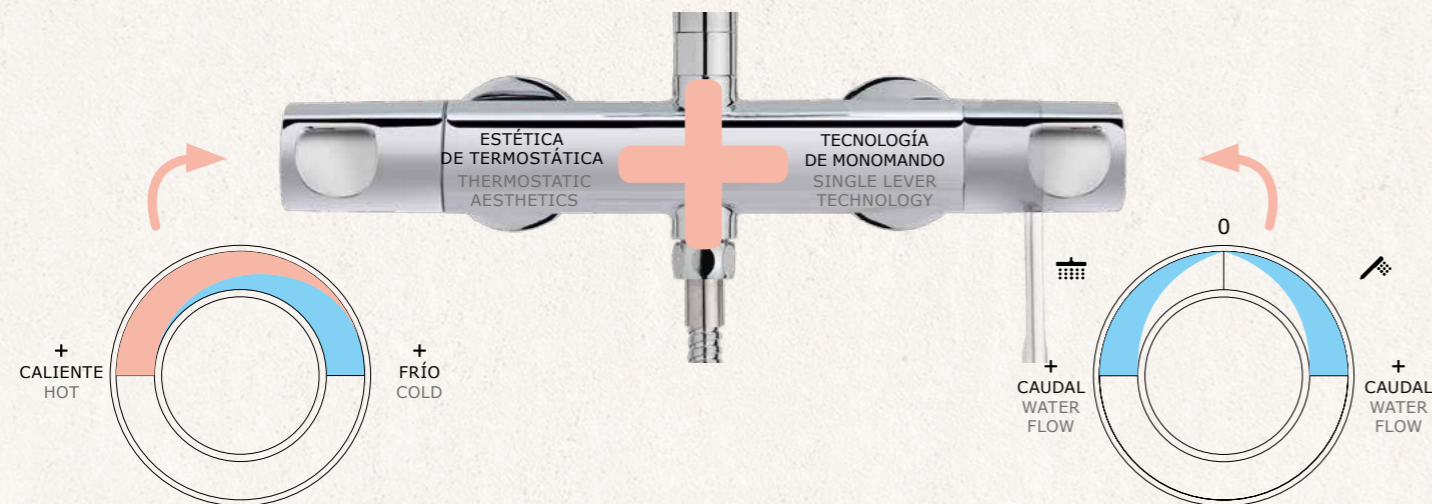

El sistema de ducha Dual Control de Strohm combina la estética de los grifos termostáticos con la practicidad del monomando estándar. Un producto elegante que no requiere mantenimiento.

Las colecciones 180°, Soller, Manacor y Healthy cuentan con esta nueva tecnología, además del sistema Safe Touch, disponible en las colecciones Soller y Manacor, que evita que la temperatura del agua caliente se transmita a través del cuerpo metálico del grifo, evitando así posibles quemaduras y haciéndola ideal para niños y personas mayores.

Dual Control.

Tan estético como un termostato,
tan práctico como un monomando.

Strohm's Dual Control shower system combines the sleek design of thermostatic taps with the practicality of a standard single-lever mixer. This elegant product is maintenance-free.

The 180°, Soller, Manacor, and Healthy collections feature this innovative technology. Additionally, the Soller, and Manacor collections include the Safe Touch system, which prevents hot water temperatures from transferring to the faucet's metal body, reducing the risk of burns—making it ideal for children and the elderly.

Dual Control.

The elegance of a thermostatic system,
the practicality of single lever system.

Regulador de Temperatura

El mando derecho regula la temperatura como un monomando convencional. Gire a la derecha o a la izquierda para seleccionar la temperatura deseada.