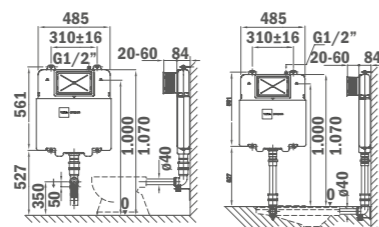

Tekmodul Slim 3

- Profundidad de instalación: 84 mm
- Incluye cisterna dual 3-6 litros
- Fabricada en una sola pieza asegurando un 100% de impermeabilidad
- Capacidad máxima del tanque: 9 litros
- Previene la condensación
- Toma de agua trasera o lateral superior
- Ajuste profundidad del pulsador: 20-95 mm
- Mantenimiento sin necesidad de utilizar herramientas
- Preparada para instalarse en placa turca
- Tekmodul Slim 3
- Installation depth: 84 mm
- Includes dual 3-6 litres cistern
- Made from a single piece, ensuring 100% waterproofing
- Maximum tank capacity: 9 litres
- Prevents condensation
- Rear or top-side water inlet
- Push-button depth adjustment: 20-95 mm
- Maintenance without the need of tools
- Compatible for installation with Turkish-style toilets

REF. 734100200
PVPR 145,00