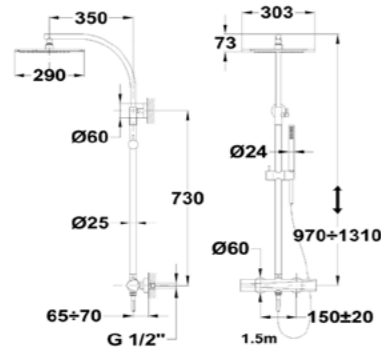

Acabado	Finish	REF.	PVPR
Bronce Metallic	Metallic Bronze	67237020BZ	849,00

ITACA

**Columna de ducha termostática**

- Columna termostática con salida superior
- Tecnología Safe touch que proporciona una sensación más fría al tocar el cuerpo de grifo
- Tope de seguridad de temperatura a 38°C
- Brazo de ducha telescópico ajustable
- -Altura min.: 97 cm
- -Altura max.: 131 cm
- Rociador antical de metal 29 x 30,3 cm
- Ducha de mano antical de 1 función
- Flexo de ducha metálico de 1,5 m
- Soporte deslizante
- Cartucho termostático de gran precisión y suavidad
- Inversor integrado
- Filtros colectores de impurezas
- Válvulas antirretorno
- Acabado Metallic (PVD)
- Tratamiento anti-huellas en acabados Metallic (PVD)
- Thermostatic shower system
- Thermostatic shower mixer with upper outlet
- Safe Touch technology for a cooler feel when touching the tap body
- Safety temperature stop at 38° C
- Adjustable telescopic rail
- -Min. height: 97 cm
- -Max. height: 131 cm
- 29 x 30.3 cm metal antiscaling head shower
- 1 function antiscaling hand shower
- 1.5 m metallic shower hose
- Sliding shower holder
- Precise and smooth thermostatic cartridge
- Integrated ceramic diverter
- Impurity-collecting filters
- Non-return valves
- Metallic Finish (PVD)
- Anti-fingerprint treatment on Metallic (PVD) finishes