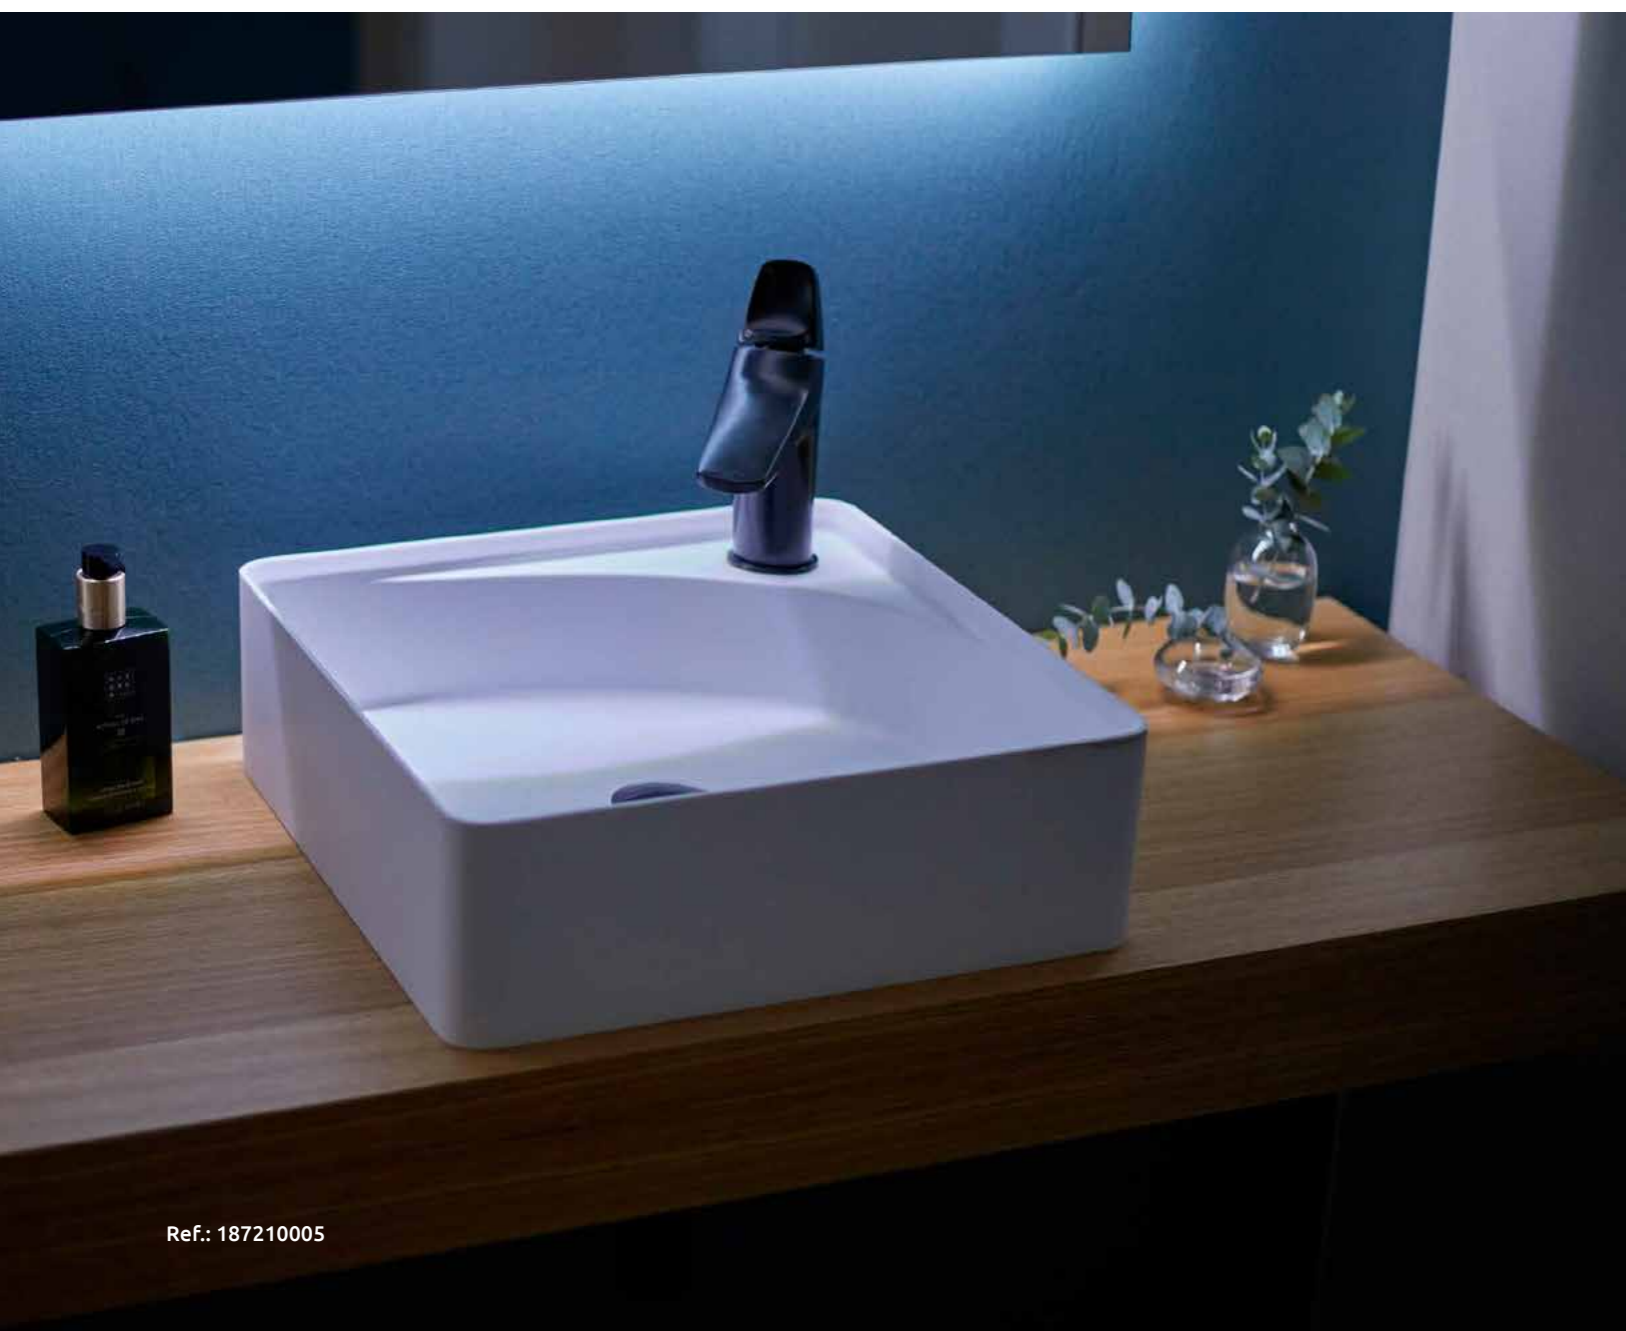

Ref.: 187210005