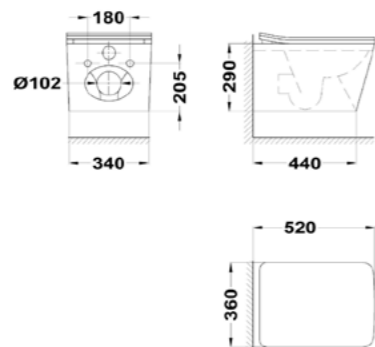

SOLLER

Inodoro suspendido

- Inodoro suspendido
- Cerámica de alta calidad
- Tecnología Rimless que facilita la limpieza
- Doble descarga 3/4,5L
- Ahorro de agua
- Ideal para proyectos BREEAM y LEED
- Juego de fijación
- Asiento y tapa ultraplana en UF
- Asiento con tapa de cierre progresivo y suave
- No incluye placa pulsadora y cisterna
- Cisterna recomendada: 731000200
- Wall Hung toilet
- Wall hung toilet
- High quality ceramic
- Rimless technology for easy cleaning
- Dual Flush 3/4.5L
- Water saving
- Ideal for BREEAM and LEED projects
- Installation kit included
- Ultraslim UF seat
- Soft close seat
- Flush plate and flush tank not included
- Recommended flush tank: 731000200

Acabado	Finish	Color	Colour	REF.	PVPR
Cerámica	Ceramic	Blanco	White	700460200	245,00