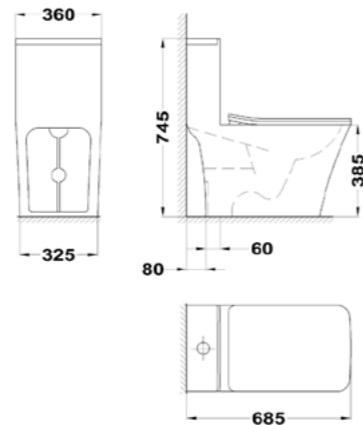

Inodoro Americano "One Piece"

- Inodoro one piece
- Cerámica de alta calidad
- Sifón vertical: 30 cm
- Tecnología Rimless que facilita la limpieza
- Doble descarga 3,6/6L
- Ahorro de agua
- Juego de fijación (anillo de cera incluido)
- Asiento y tapa ultraplana en UF
- Asiento con tapa de cierre progresivo y suave
- Certificación NOM
- One piece toilet
- One piece toilet
- High quality ceramic
- Vertical Syphon: 30 cm
- Rimless technology for easy cleaning
- Dual flush 3.6/6L
- Water saving
- Installation kit included (wax ring included)
- Ultraslim UF seat
- Soft close seat
- NOM certification

Acabado	Finish	Color	Colour	REF.	PVPR
Cerámica	Ceramic	Negro	Black	70043020B	N/D