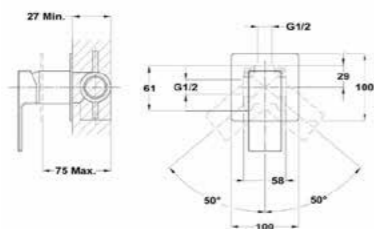

SOLLER

Grifo empotrado 1 vía

- Placa ultraplana
- Parte empotrada incluida
- Cartucho cerámico de gran precisión y suavidad
- Inversor cerámico
- Sin equipo de ducha
- Equipo de ducha sugerido 790056500

- 1-way built-in mixer
- Ultrathin plate
- Built in part included
- Precise and smooth ceramic cartridge
- Ceramic diverter
- Without shower set
- Suggested shower set 790056500

Acabado	Finish	REF.	PVPR
Cromo	Chrome	852411200	116,00