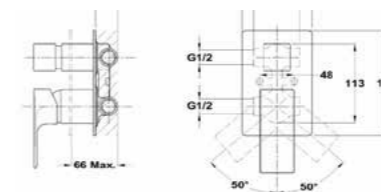

Grifo empotrado 2 vías

- Placa ultraplana
- Parte empotrada incluida
- Cartucho cerámico de gran precisión y suavidad
- Inversor cerámico
- Acabado de pintura duradero
- Sin equipo de ducha
- Equipo de ducha sugerido: 79005650N

- 2-way built-in mixer
- Ultra-flat plate
- Built-in part included
- Precise and smooth ceramic cartridge
- Ceramic diverter
- Durable paint finish
- Without shower set
- Suggested shower set: 79005650N

Acabado	Finish	REF.	PVPR
Negro	Black	85171120N	215,00