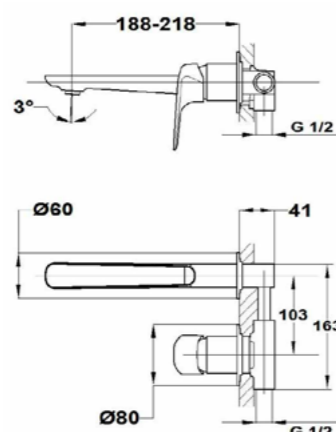

Grifo de lavabo Mural
· Aireador antical
· Acabado Metallic (PVD)
· Tratamiento anti-huellas en acabados Metallic (PVD)

- Wall mounted-washbasin mixer
- Anti-limescale aerator
- Metallic Finish (PVD)
- Anti-fingerprint treatment on Metallic (PVD) finishes

Acabado	Finish	REF.	PVPR
Bronce Metallic	Metallic Bronze PVD	67461020BZ	410,00