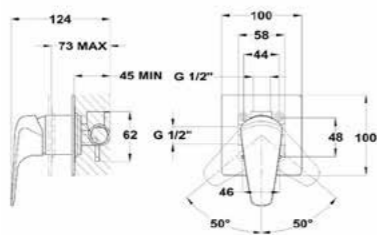

ITACA

Grifo empotrado 1 vía

- Placa ultraplana
- Parte empotrada no incluida
- Requiere parte empotrada 1096400
- Cartucho cerámico de gran precisión y suavidad
- Inversor cerámico
- Sin equipo de ducha
- Equipo de ducha sugerido: 790056000

- 1 way concealed mixer
- Ultraslim plate
- Built-in part not included
- Required built in part ref. 1096400
- Precise and smooth ceramic cartridge
- Ceramic diverter
- Without shower set
- Suggested shower set: 790056000

Acabado	Finish	REF.	PVPR
Cromo	Chrome	672400200	58,00
Empotrado 1 vía	1 way Built in part	1096400	38,00