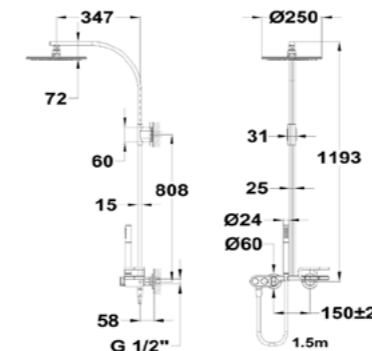

Acabado	Finish	REF.	PVPR
Negro/Roble Amazonas	Black/Amazon Oak	31240020NA	146,00

Columna de ducha monomando

- Columna de ducha con salida superior
- Altura: 119,3 cm
- Tecnología Safe touch que proporciona una sensación más fría al tocar el cuerpo de grifo
- Rociador antical de metal Ø25 cm
- Ducha de mano antical de 1 función
- Flexo de ducha de PVC de 1,5 m
- Cartucho cerámico de gran precisión y suavidad
- Selección mediante botones
- Inversor cerámico integrado
- Filtros colectores de impurezas
- Válvulas antirretorno
- Acabado de pintura duradero
- Single lever shower system
- Shower mixer with upper outlet
- Height: 119,3 cm
- Safe touch technology that provides a cooler sensation when touching the tap body
- Ø25 cm metal antiscaling head shower
- 1 function antiscaling hand shower
- 1.5 m PVC shower hose
- Precise and smooth ceramic cartridge
- On/off buttons
- Integrated ceramic diverter
- Impurity-collecting filters
- Non-return valves
- Durable paint finish