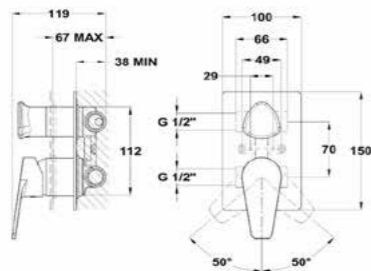

MANACOR

Grifo empotrado 2 vías

- Placa ultraplana
- Parte empotrada no incluida
- Requiere parte empotrada 1096500
- Cartucho cerámico de gran precisión y suavidad
- Inversor cerámico
- Sin equipo de ducha
- Equipo de ducha sugerido: 790057000

- 2-way built-in mixer
- Ultraslim plate
- Built-in part not included
- Required built in part ref. 1096500
- Precise and smooth ceramic cartridge
- Ceramic diverter
- Without shower set
- Suggested shower set: 790057000

Acabado	Finish	REF.	PVPR
Cromo	Chrome	841700200	44,00
Empotrado 2 vías	2 way Built in part	1096500	72,00