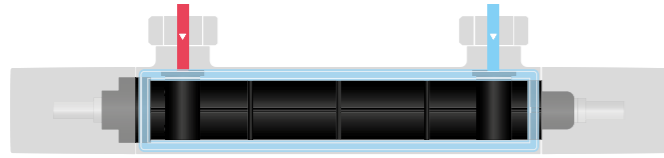

TECNOLOGÍAS TECHNOLOGIES

Tecnología Safe Touch

Este sistema de seguridad aporta un extra de confort al uso cotidiano del grifo gracias a una pieza plástica que está dentro del cuerpo del grifo que evita que las altas temperaturas pasen al metal, evitando así quemaduras.

Safe Touch Technology

This safety system adds extra comfort to everyday tap use thanks to a plastic piece inside the tap body that prevents high temperatures from transferring to the metal, thus avoiding burns.