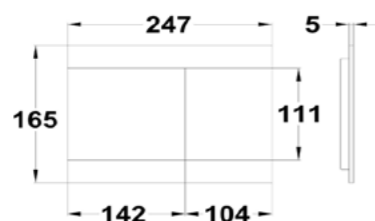

Placa pulsadora 60

- Placa Pulsadora de acero inoxidable
- Ultradelgada
- Botón dividido para media descarga y descarga completa
- Puede ser instalada con cualquier cisterna empotrada Strohm

- Flush Plate 60
- Stainless Steel flush plate
- Ultraslim plate
- Button divided into half flush and full flush
- Can be installed with any Strohm built-in tank

Acabado	Finish	REF.	PVPR
Acero inoxidable	Stainless Steel	735000600	173,00