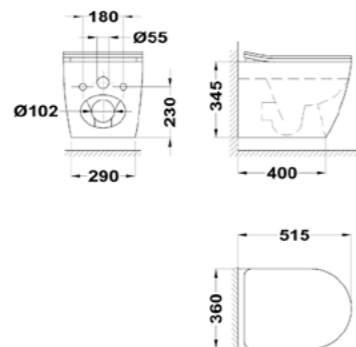

MANACOR

Inodoro suspendido

- Inodoro suspendido
- Cerámica de alta calidad
- Tecnología Rimless que facilita la limpieza
- Doble descarga 3/4,5L
- Ahorro de agua
- Ideal para proyectos BREEAM y LEED
- Juego de fijación
- Asiento y tapa ultraplana en UF
- Asiento con tapa de cierre progresivo y suave
- No incluye placa pulsadora y cisterna
- Cisterna recomendada: 731000200
- Wall Hung WC
- Wall hung WC
- High quality ceramic
- Rimless technology for easy cleaning
- Dual Flush 3/4.5L
- Water saving
- Ideal for BREEAM and LEED projects
- Installation kit included
- Ultraslim UF seat
- Soft close seat
- Flush plate and flush tank not included
- Recommended flush tank: 731000200

Acabado	Finish	Color	Colour	REF.	PVPR
Cerámica	Ceramic	Blanco	White	117320002	252,00