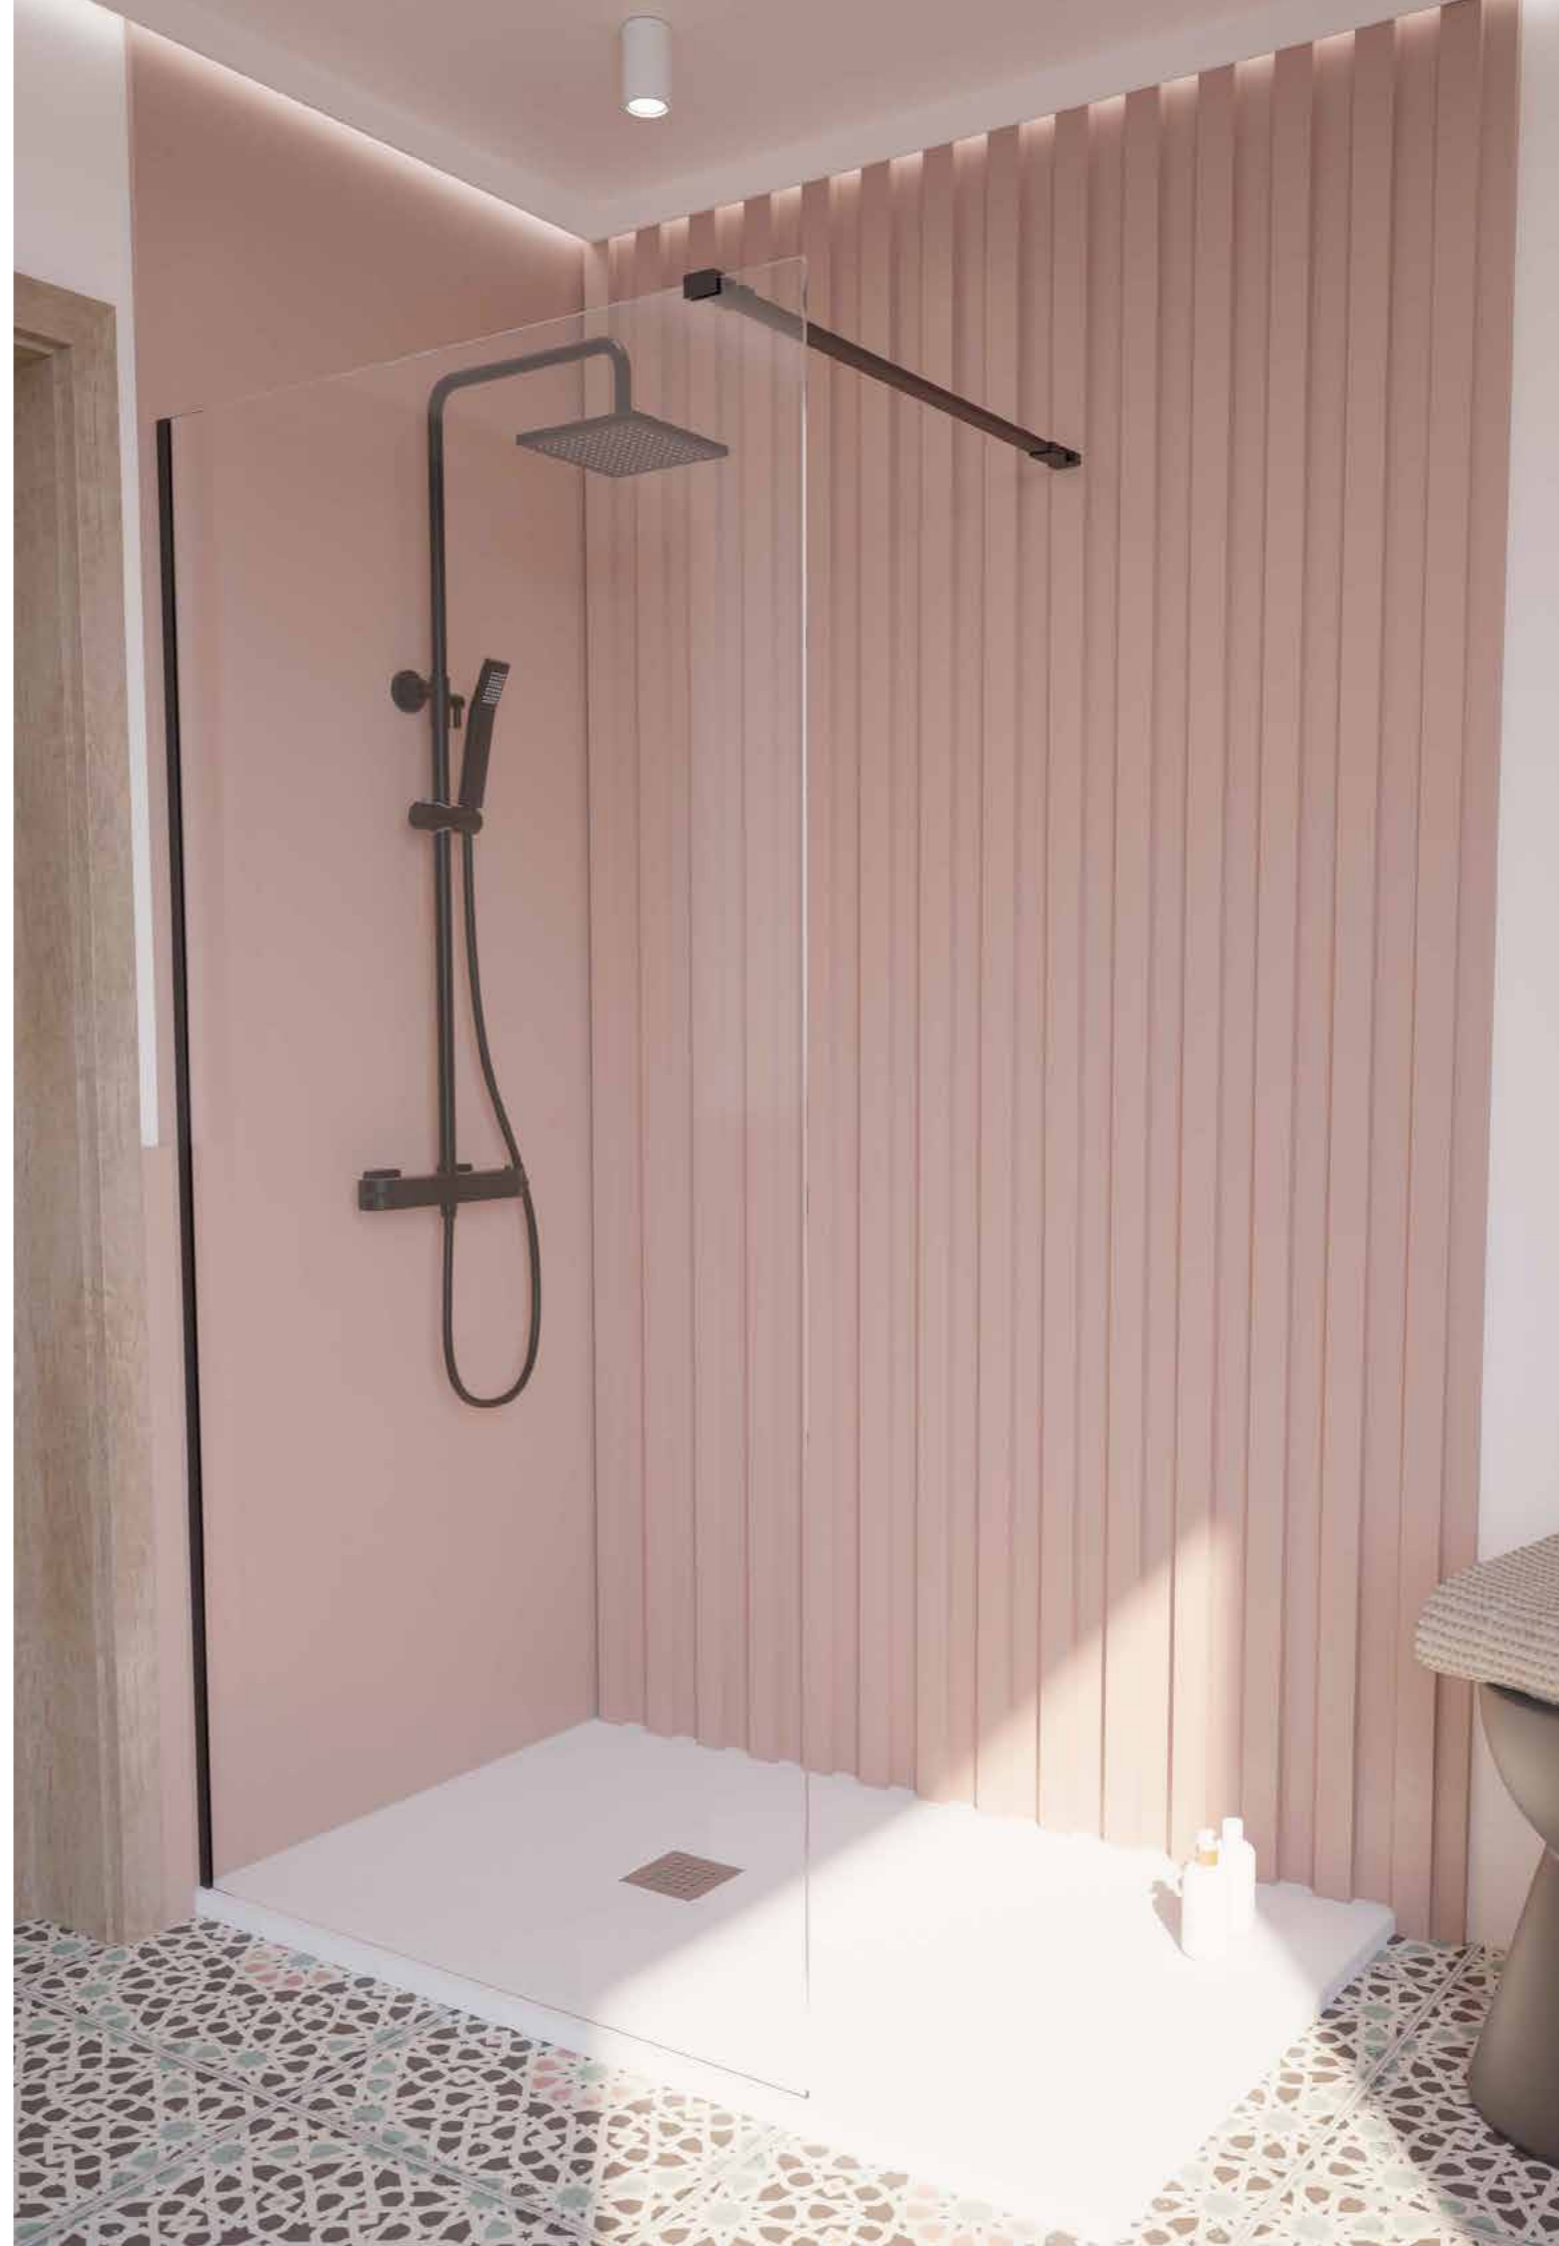

TIMOR

STROHM
CLEAN

MAMPARA FIJA / FIXED PANEL

Frontal

1. Altura máxima 195 cm
   - Vidrio transparente templado de 8 mm
   - Sistema de fácil limpieza STROHM CLEAN en el lado interior
   - Perfil de aluminio en negro
   - Barra de soporte de acero inoxidable con topes en latón cromado
2. Maximum height 195 cm
   - 8 mm thick tempered safety glass
   - STROHM CLEAN easy-clean system on the interior side
   - Black aluminium profile
   - Stainless steel support bar with chrome-plated brass stoppers

(cm)	80	PVPR	90	PVPR	100	PVPR
Ref.	MTIB080CL8	275,00	MTIB090CL8	295,00	MTIB100CL8	320,00