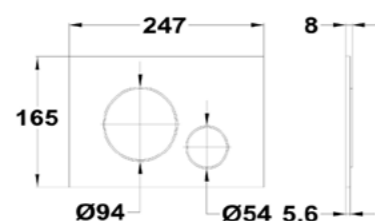

Placa Pulsadora 80

- Placa Pulsadora ABS
- Ultradelgada
- Botón dividido para media descarga y descarga completa
- Puede ser instalada con cualquier cisterna empotrada Strohm

- Flush Plate 80
- ABS flush plate
- Ultraslim plate
- Button divided into half flush and full flush
- Can be installed with any Strohm built-in tank

Acabado	Finish	REF.	PVPR
Cromo	Chrome	73500080PC	56,00
Cromo Mate	Matte Chrome	73500080CM	61,00
Blanco Mate	Matte White	73500080W	41,00
Negro Mate	Matte Black	73500080N	72,00