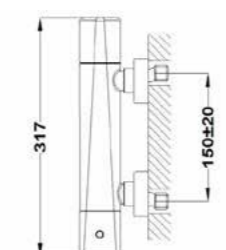

Grifo termostático de ducha

- Tecnología Safe touch que proporciona una sensación más fría al tocar el cuerpo de grifo
- Tope de seguridad a 38°C
- Conexiones excéntricas con amortiguadores de ruido
- Cartucho termostático de gran precisión y suavidad
- Inversor automático
- Filtros colectores de impurezas
- Válvulas antirretorno
- Acabado Metallic (PVD)
- Tratamiento anti-huellas en acabados Metallic (PVD)
- Sin equipo de ducha
- Equipo de ducha sugerido: 79005660BZ

- Thermostatic shower mixer
- Safe touch technology that provides a cooler sensation when touching the tap body
- Safety temperature stop at 38° C
- Eccentric connections with noise reducers
- Precise and smooth thermostatic cartridge
- Automatic diverter
- Impurity-collecting filters
- Non-return valves
- Metallic Finish (PVD)
- Anti-fingerprint treatment on Metallic (PVD) finishes
- Without shower set
- Suggested shower set: 79005660BZ

Acabado	Finish	REF.	PVPR
Bronce Metallic	Metallic Bronze	67201020BZ	230,00