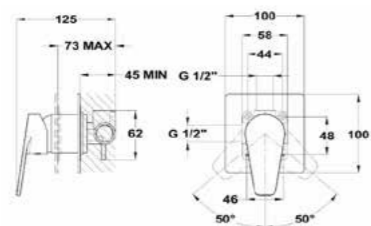

Grifo empotrado 1 vía

- Placa ultraplana
- Parte empotrada no incluida
- Requiere parte empotrada 1096400
- Cartucho cerámico de gran precisión y suavidad
- Inversor cerámico
- Sin equipo de ducha
- Equipo de ducha sugerido: 790057000

- 1 way concealed mixer
- Ultraslim plate
- Built-in part not included
- Required built in part ref. 1096400
- Precise and smooth ceramic cartridge
- Ceramic diverter
- Without shower set
- Suggested shower set: 790057000

Acabado	Finish	REF.	PVPR
Cromo	Chrome	842400200	30,00
Empotrado 1 vía	1 way Built in part	1096400	38,00