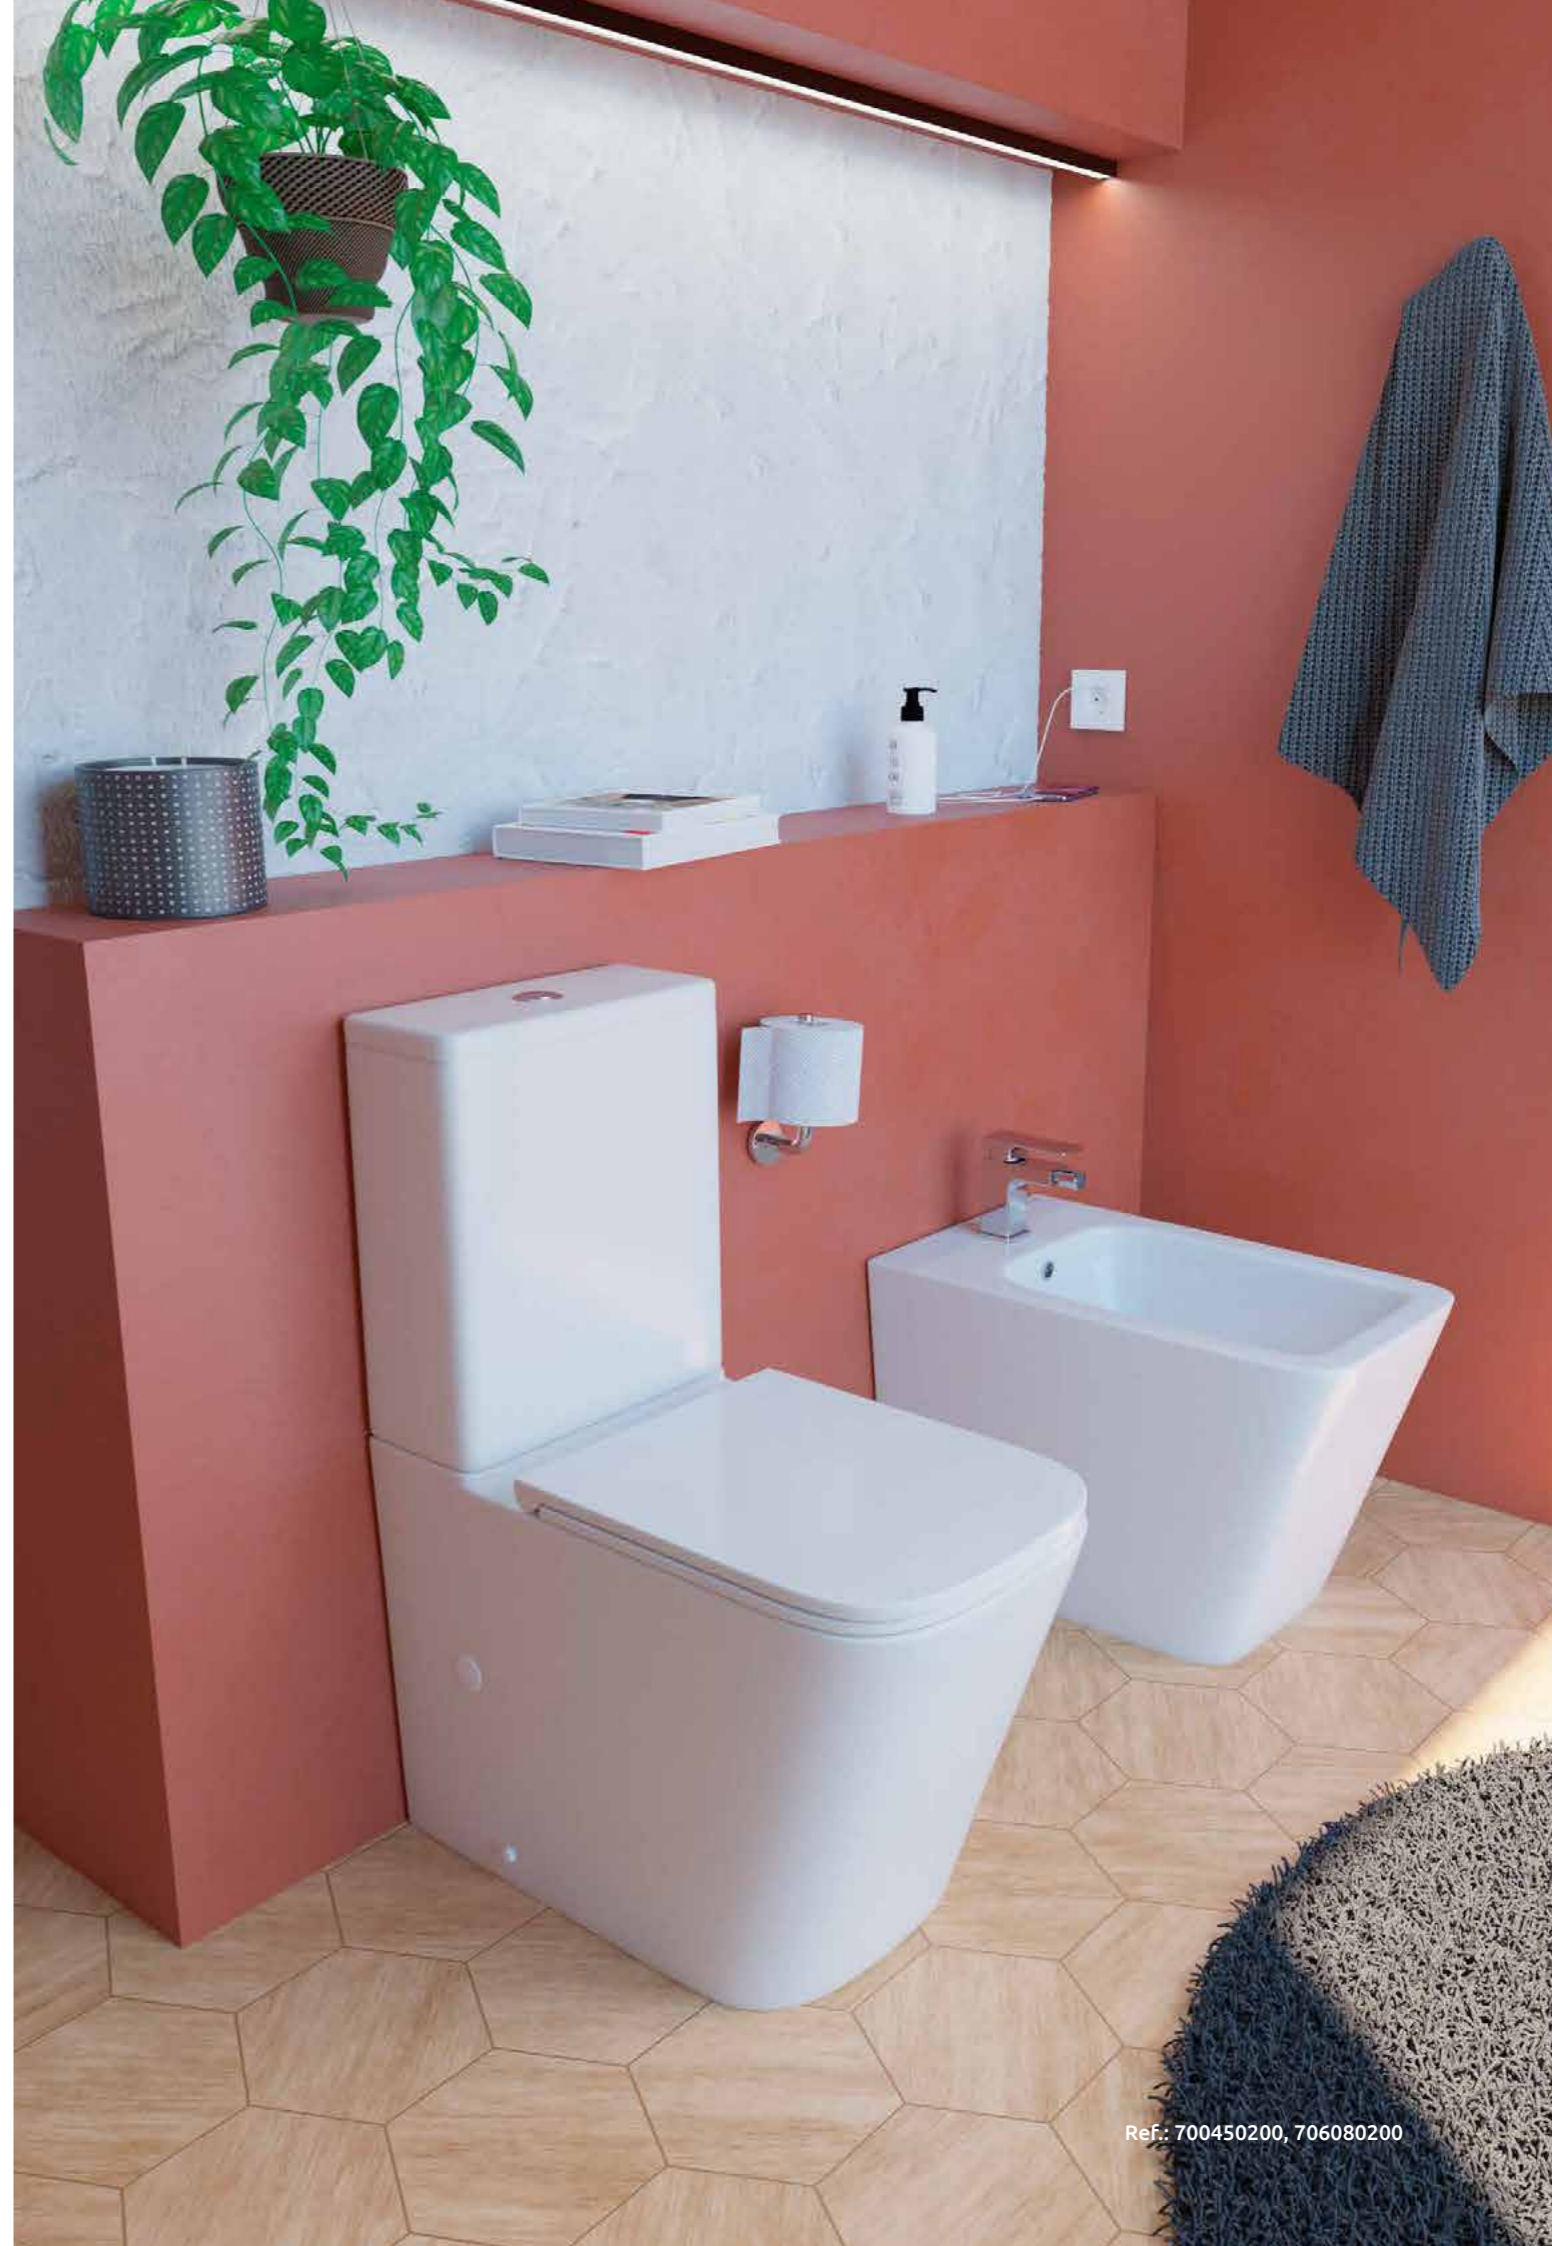

Ref.: 700450200, 706080200