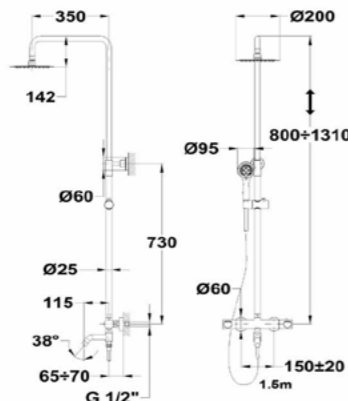

MANACOR

Columna de ducha termostática con caño

- Columna termostática con salida superior
- Tecnología Safe touch que proporciona una sensación más fría al tocar el cuerpo de grifo
- Tope de seguridad de temperatura a 38°C
- Brazo de ducha telescópico ajustable
- -Altura min.: 80 cm
- -Altura max.: 131 cm
- Rociador antical de metal ultradelgada Ø20 cm
- Ducha de mano antical de 3 funciones
- Flexo de ducha metálico de 1,5 m
- Soporte deslizante
- Caño con inversor integrado
- -caño oculto, función ducha
- -caño visible, función bañera
- Cartucho termostático de gran precisión y suavidad
- Inversor integrado
- Filtros colectores de impurezas
- Válvulas antirretorno
- Thermostatic shower system with spout
- Thermostatic shower mixer with upper outlet
- Safe Touch technology for a cooler feel when touching the tap body
- Safety temperature stop at 38° C
- Adjustable telescopic rail
- -Min. height: 80 cm
- -Max. height: 131 cm
- Ø20 cm Ultrathin metal antiscaling head shower
- 3 functions antiscaling hand shower
- 1.5 m metallic shower hose
- Sliding shower holder
- Retractable spout with integrated diverter
- -when spout is hidden, shower function
- -when spout is out, bathtub function
- Precise and smooth thermostatic cartridge
- Integrated ceramic diverter
- Impurity-collecting filters
- Non-return valves

Acabado	Finish	REF.	PVPR
Cromo	Chrome	841480200	360,00