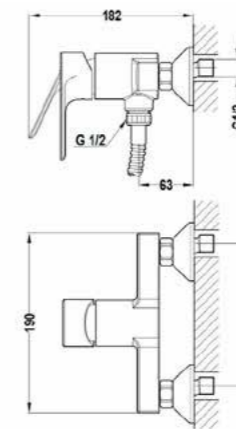

Grifo de ducha

- Conexiones excéntricas con amortiguadores de ruido
- Con equipo de ducha: ducha de mano de 3 funciones, flexo metálico de 1,5 m y soporte orientable

- Shower mixer
- Eccentric connections with noise reducers
- With shower set: 3 functions hand shower, 1.5 m metallic shower hose and adjustable holder

Acabado	Finish	REF.	PVPR
Cromo	Chrome	322320200	105,00