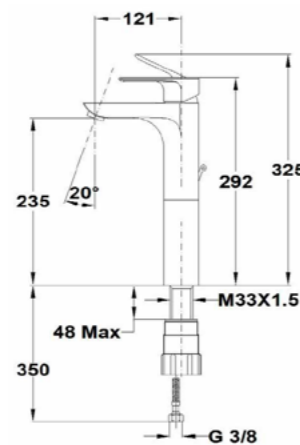

Grifo de lavabo XL

- Sistema de instalación rápida Easy Fix
- Cartucho cerámico de gran precisión y suavidad
- Aireador antical
- Conexiones flexibles 3/8"-1/2" incluidas
- Sin desagüe automático

- Washbasin mixer XL
- Easy Fix installation system
- Precise and smooth ceramic cartridge
- Anti-limescale aerator
- 3/8"- 1/2" flexible inlet pipes included
- Without drain stopper

Acabado	Finish	REF.	PVPR
Cromo	Chrome	323110200	139,00