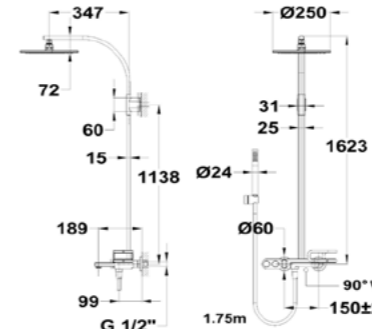

Columna de ducha monomando con caño

- Columna de ducha con salida superior
- Altura: 162,3 cm
- Rociador antical de metal Ø25 cm
- Ducha de mano antical de 1 función
- Flexo de ducha de PVC de 1,75 m
- Soporte deslizante
- Con caño retráctil
- -caño oculto, función ducha
- -caño visible, función bañera
- Cartucho cerámico de gran precisión y suavidad
- Selección mediante botones
- Inversor cerámico integrado
- Filtros colectores de impurezas
- Válvulas antirretorno
- Acabado de pintura duradero
- Single lever shower system with spout
- Shower mixer with upper outlet
- Height: 162,3 cm
- Ø25 cm metal antiscaling head shower
- 1 function antiscaling hand shower
- 1.75 m PVC shower hose
- Sliding shower holder
- with retractable spout
- -when spout is hidden, shower function
- -when spout is out, bathtub function
- Precise and smooth ceramic cartridge
- On/off buttons
- Integrated ceramic diverter
- Impurity-collecting filters
- Non-return valves
- Durable paint finish

Acabado	Finish	REF.	PVPR
Blanco/Roble Amazonas	White/Amazon Oak	31198020WA	805,00
Black/Roble Amazonas	Black/Amazon Oak	31198020NA	805,00