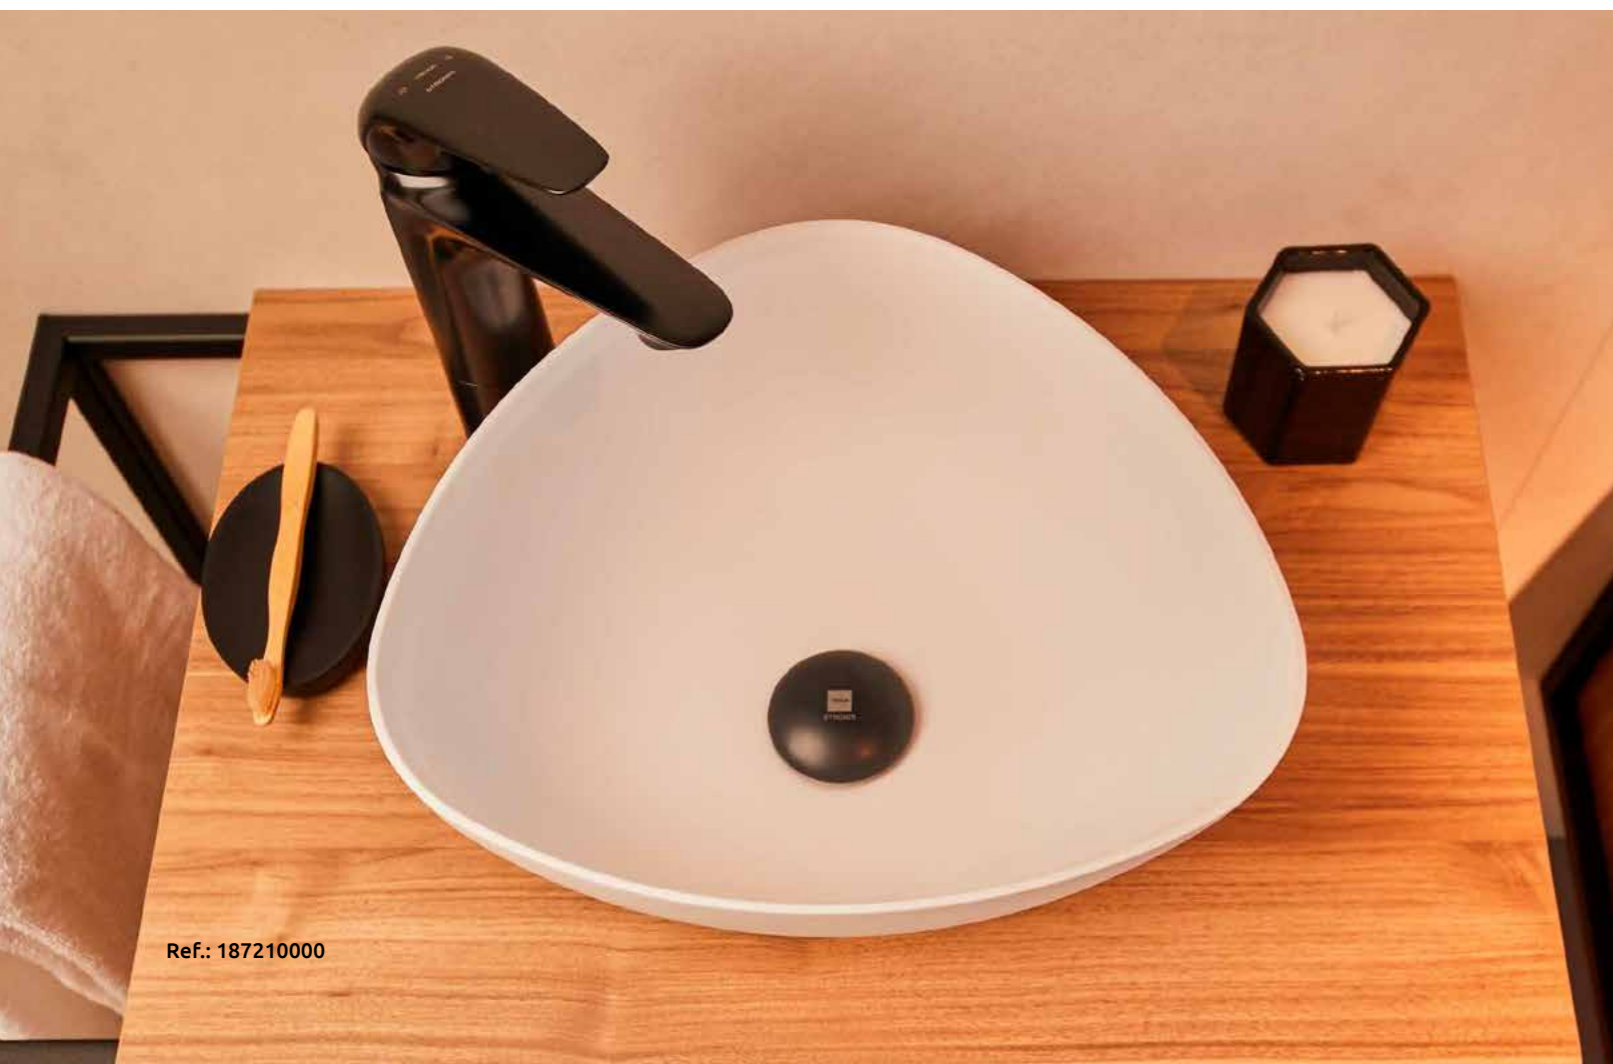

Ref.: 187210000