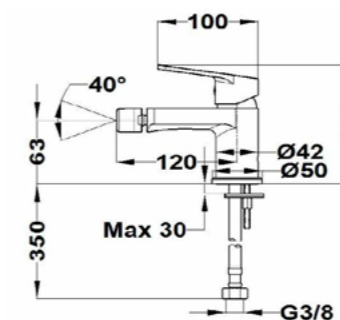

Grifo de bidé

- Rótula orientable
- Aireador antical
- Conexiones flexibles 3/8"-1/2" incluidas
- Sin desagüe automático

- Bidet mixer
- Swivel ball joint
- Anti-limescale aerator
- 3/8"-1/2" flexible inlet pipes included
- Without drain stopper

Acabado	Finish	REF.	PVPR
Cromo	Chrome	846260200	67,00