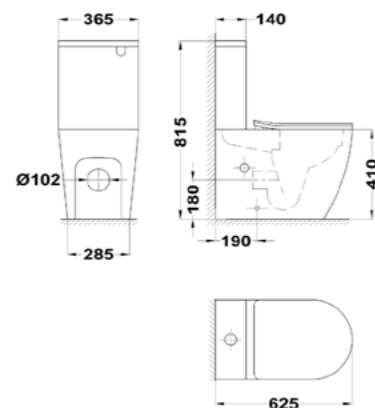

Acabado	Finish	Color	Colour	REF.	PVPR
Cerámica	Ceramic	Blanco	White	706090200	207,00

Ref.: 700460200, 706090200

MANACOR

Inodoro BTW

- Inodoro BTW (pegado a la pared)
- Compacto
- Cerámica de alta calidad
- Salida Dual
- -Vertical: 80-24 cm
- -Horizontal: 18 cm
- Tecnología Rimless que facilita la limpieza
- Doble descarga 3/6L
- Ahorro de agua
- Juego de fijación
- A sientto y tapa ultraplana en UF
- Asiento con tapa de cierre progresivo y suave
- Entrada de agua lateral e inferior por ambos lados
- Sifón dual flexible recomendado: 720050007
- Pack completo en una sola caja
- BTW toilet
- Back to wall toilet
- Compact
- High quality ceramic
- Dual Outlet
- -Vertical: 80-24 cm
- -Horizontal: 18 cm
- Rimless technology for easy cleaning
- Dual flush 3/6L
- Water saving
- Installation kit included
- Ultralim UF seat
- Soft close seat
- Side and bottom water inlet on both sides
- Recommended S-trap connector: 720050007
- All product in one box