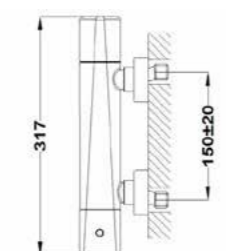

Grifo termostático de ducha

- Tecnología Safe touch que proporciona una sensación más fría al tocar el cuerpo de grifo
- Tope de seguridad a 38°C
- Conexiones excéntricas con amortiguadores de ruido
- Cartucho termostático de gran precisión y suavidad
- Inversor automático
- Filtros colectores de impurezas
- Válvulas antirretorno
- Acabado Metallic (PVD)
- Tratamiento anti-huellas en acabados Metallic (PVD)
- Sin equipo de ducha
- Equipo de ducha sugerido: 79005660BZ

- Thermostatic shower mixer
- Safe touch technology that provides a cooler sensation when touching the tap body
- Safety temperature stop at 38° C
- Eccentric connections with noise reducers
- Precise and smooth thermostatic cartridge
- Automatic diverter
- Impurity-collecting filters
- Non-return valves
- Metallic Finish (PVD)
- Anti-fingerprint treatment on Metallic (PVD) finishes
- Without shower set
- Suggested shower set: 79005660BZ

Acabado	Finish	REF.	PVPR
Negro Metallic	Metallic Black	67201020N2	230,00