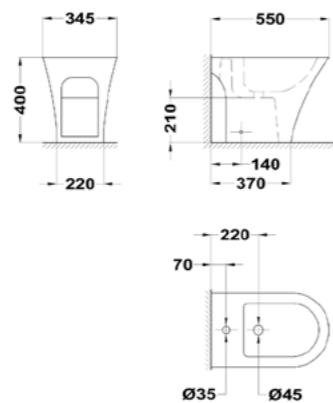

Bidé a suelo

- Cerámica de alta calidad
- Bidé a suelo
- Juego de fijación
- Grifo no incluido
- Floor bidet
- High quality ceramic
- Floor bidet
- Installation kit included
- Tap not included

Acabado	Finish	Color	Colour	REF.	PVPR
Cerámica	Ceramic	Blanco	White	187360003	122,00