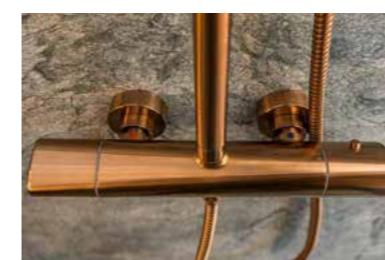

BRONCE METALLIC

El recubrimiento de PVD en color bronce metálico no solo es resistente y fácil de mantener, sino que también aporta un toque de elegancia que hará que el baño destaque de manera especial. Encuéntralo en colecciones como Itaca.

METALLIC BRONZE

PVD coating in metallic bronze is not only resistant and easy to maintain but also brings an elegant touch, making the bathroom uniquely special. Find it in collections like Itaca.