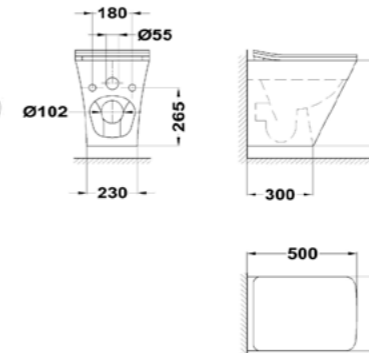

Inodoro suspendido

- Inodoro suspendido
- Cerámica de alta calidad
- Tecnología Rimless que facilita la limpieza
- Doble descarga 2,6/4L
- Ahorro de agua
- Ideal para proyectos BREEAM y LEED
- Juego de fijación
- Asiento y tapa ultraplana en UF
- Asiento con tapa de cierre progresivo y suave
- No incluye placa pulsadora y cisterna
- Cisterna recomendada: 731000200
- Wall Hung toilet
- Wall hung toilet
- High quality ceramic
- Rimless technology for easy cleaning
- Dual flush 2.6/4L
- Water saving
- Ideal for BREEAM and LEED projects
- Installation kit included
- Ultraslim UF seat
- Soft close seat
- Flush plate and flush tank not included
- Recommended Flush tank: 731000200

Acabado	Finish	Color	Colour	REF.	PVPR
Cerámica	Ceramic	Blanco	White	700370200	203,00