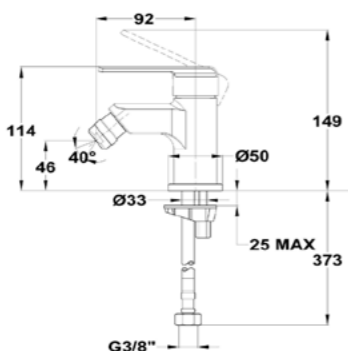

Grifo de bidé

- Limitador de caudal a 5 L/min
- Ahorra hasta un 60% frente a un monomando estándar
- Ideal para proyectos BREEAM o LEED
- Rótula orientable
- Aireador antical
- Conexiones flexibles 3/8"-1/2" incluidas
- Sin desagüe automático

- Bidet mixer
- Water flow limiter 5 L/min
- Save up to 60% compared to a standard tap
- Ideal for BREEAM and LEED projects
- Swivel ball joint
- Anti-limescale aerator
- 3/8"-1/2" flexible inlet pipes included
- Without drain stopper

Acabado	Finish	REF.	PVPR
Cromo	Chrome	546260250	61,00