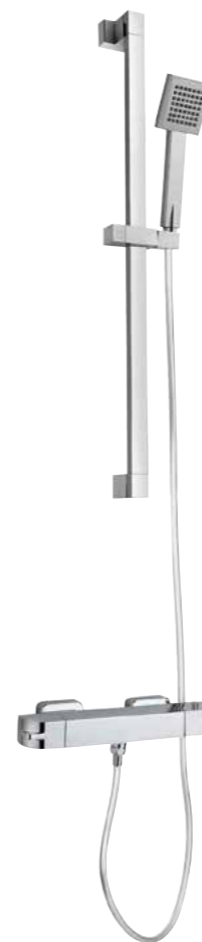

Set de ducha termostática

- Tope de seguridad de temperatura a 38°C
- Tecnología Safe touch que proporciona una sensación más fría al tocar el cuerpo de grifo
- 75,5 cm barra deslizante
- Ducha de mano antical de 1 función
- Flexo de ducha metálico de 1,75 m
- Soporte deslizante
- Cartucho termostático de gran precisión y suavidad
- Filtros colectores de impurezas
- Válvulas antirretorno
- Thermostatic shower set
- Temperature safety stop at 38° C
- Safe Touch technology for a cooler feel when touching the tap body
- 75.5 cm sliding bar
- 1 function antiscaling hand shower
- 1.75m metallic shower hose
- Sliding shower holder
- Precise and smooth thermostatic cartridge
- Impurity-collecting filters
- Non-return valves

Acabado	Finish	REF.	PVPR
Cromo	Chrome	852020220	279,00