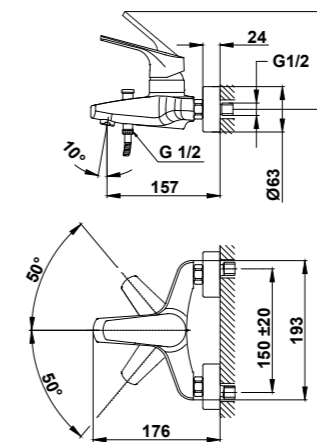

Grifo de baño ducha

- Conexiones excéntricas con amortiguadores de ruido
- Con equipo de ducha: ducha de mano de 1 función, flexo metálico de 1,75 m y soporte orientable

- Bath shower mixer
- Eccentric connections with noise reducers
- With shower set: 1 function hand shower, 1.75 m metallic shower hose and adjustable holder

Acabado	Finish	REF.	PVPR
Cromo	Chrome	461220200	119,00