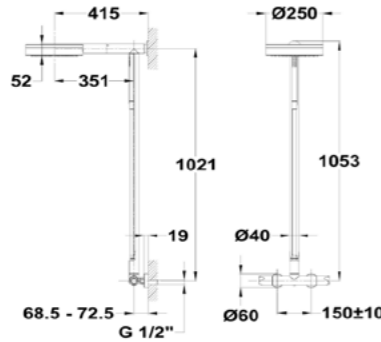

180°

Columna giratoria 180° Dual Control Healthy

- Columna de ducha giratoria con salida superior
- Tecnología Healthy: Vacía automáticamente el agua retenida después de cada uso
- Dual Control: Mezclador monomando con estética de termostática
- Tecnología Safe touch que proporciona una sensación más fría al tocar el cuerpo de grifo
- Rociador antical ABS Ø25 cm
- Flexo de ducha metálico con ducha de mano de 1 función oculto en la columna
- Cartucho cerámico de gran precisión y suavidad
- Inversor cerámico integrado
- Filtros colectores de impurezas
- Válvulas antirretorno
- 180° Healthy Dual control shower system
- Shower mixer with upper outlet
- Healthy Technology: Automatic emptying of water left in pipes after every use
- Dual Control: Single mixer with thermostatic mixer appearance
- Safe touch technology that provides a cooler sensation when touching the tap body
- Ø25 cm ABS metal antiscala head shower
- Metallic flexible hose and 1 function magnetic hand shower hidden in the column
- Precise and smooth ceramic cartridge
- Integrated ceramic diverter
- Impurity-collecting filters
- Check valves

Healthy

Dual Control

Acabado	Finish	REF.	PVPR
Cromo	Chrome	182560200	749,00