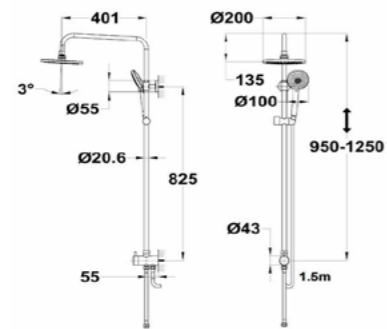

Sistema Universe Inca

- Sistema de instalación universal
- Brazo de ducha telescópico ajustable en altura:
- -Altura min.: 95 cm
- -Altura max.: 125 cm
- Rociador antical Ø20 cm con rótula
- Ducha de mano antical de 3 funciones
- Flexo de ducha metálico de 1,5 m
- Soporte deslizante
- Conexión entre mezclador y columna mediante flexo de metal de 80 cm
- Mezclador no incluido
- Inca Universe system
- Universal installation system
- Adjustable telescopic rail
- -Min. Height: 95 cm
- -Max. Height: 125 cm
- Ø20 cm metal antiscala head shower with ball joint
- 3 functions antiscala hand shower
- Flexo de ducha metálico de 1.5 m
- Sliding shower holder
- Connecting metal flexible hose (80 cm) between mixer and shower system
- Mixer not included

Acabado	Finish	REF.	PVPR
Cromo	Chrome	790028600	149,00