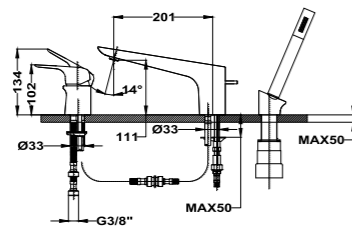

ITACA

Grifo baño-ducha para encimera

- Caño central fijo con inversor integrado
- Aireador antical
- Conexiones flexibles 3/8" incluida
- Con equipo de ducha: ducha de mano de 1 función, flexo de PVC de 1,5 m

- Three Hole deck bath shower mixer
- Fixed central spout with integrated diverter
- Anti-limescale aerator
- 3/8 flexible inlet pipes included
- With shower set: 1 function hand shower, 1.5 m PVC shower hose

Acabado	Finish	REF.	PVPR
Cromo	Chrome	671520200	339,00