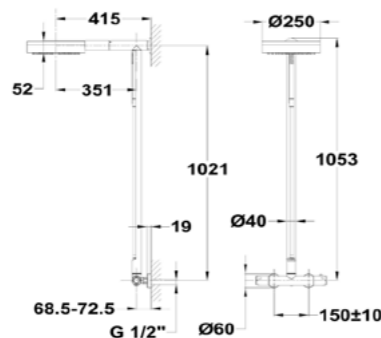

THERMOSTATIC

Columna termostática giratoria 180° Healthy

- Columna termostática giratoria con salida superior
- Tecnología Healthy: Vacía automáticamente el agua retenida después de cada uso
- Tecnología Safe touch que proporciona una sensación más fría al tocar el cuerpo de grifo
- Tope de seguridad de temperatura a 38°C
- Rociador antical ABS Ø25 cm
- Flexo de ducha metálico con ducha mano imantada de 1 función oculta en la columna
- Cartucho cerámico de gran precisión y suavidad
- Inversor integrado
- Filtros colectores de impurezas
- Válvulas antirretorno
- 180° Healthy Thermostatic shower system
- Thermostatic shower mixer with upper outlet
- Healthy Technology: Automatic emptying of water left in pipes after every use
- Safe touch technology that provides a cooler sensation when touching the tap body
- Safety temperature stop at 38° C
- Ø25 cm ABS head shower with antiscaling system
- Metallic flexible hose and 1 function magnetic hand shower hidden in the column
- Precise and smooth ceramic cartridge
- Integrated diverter
- Filters for collecting impurities
- Check valves