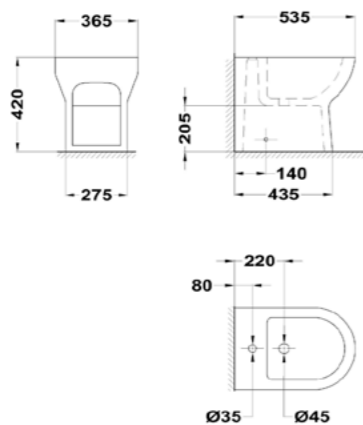

Bidé BTW

- Cerámica de alta calidad
- BTW (pegado a pared)
- Juego de fijación
- Grifo no incluido
- BTW bidet
- High quality ceramic
- Back to wall
- Installation kit included
- Tap not included

Acabado	Finish	Color	Colour	REF.	PVPR
Cerámica	Ceramic	Blanco	White	117350003	163,00