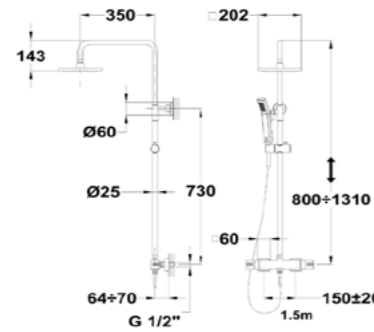

Acabado	Finish	REF.	PVPR
Negro	Black	852020220N	391,00

SOLLER

Columna de ducha Dual Control

- Columna de ducha con salida superior
- Dual Control: Mezclador monomando con estética de termostática
- Tecnología Safe touch que proporciona una sensación más fría al tocar el cuerpo de grifo
- Brazo de ducha telescópico ajustable
- -Altura min.: 80 cm
- -Altura max.: 131 cm
- Rociador antical de metal 20,2 x 20,2 cm con rótula
- Ducha de mano antical de 1 función
- Flexo de ducha de PVC de 1,5 m
- Soporte deslizante
- Cartucho cerámico de gran precisión y suavidad
- Inversor cerámico integrado
- Filtros colectores de impurezas
- Válvulas antirretorno
- Dual Control shower system
- Shower mixer with upper outlet
- Dual Control: Single mixer with thermostatic mixer appearance
- Safe Touch technology for a cooler feel when touching the tap body
- Adjustable telescopic rail
- -Min. height: 80 cm
- -Max. height: 131 cm
- 20.2 x 20.2 cm metal antiscaling shower head with ball joint
- 1 function antiscaling hand shower
- 1.5 m PVC shower hose
- Sliding shower holder
- Precise and smooth ceramic cartridge
- Integrated ceramic diverter
- Impurity-collecting filters
- Non-return valves