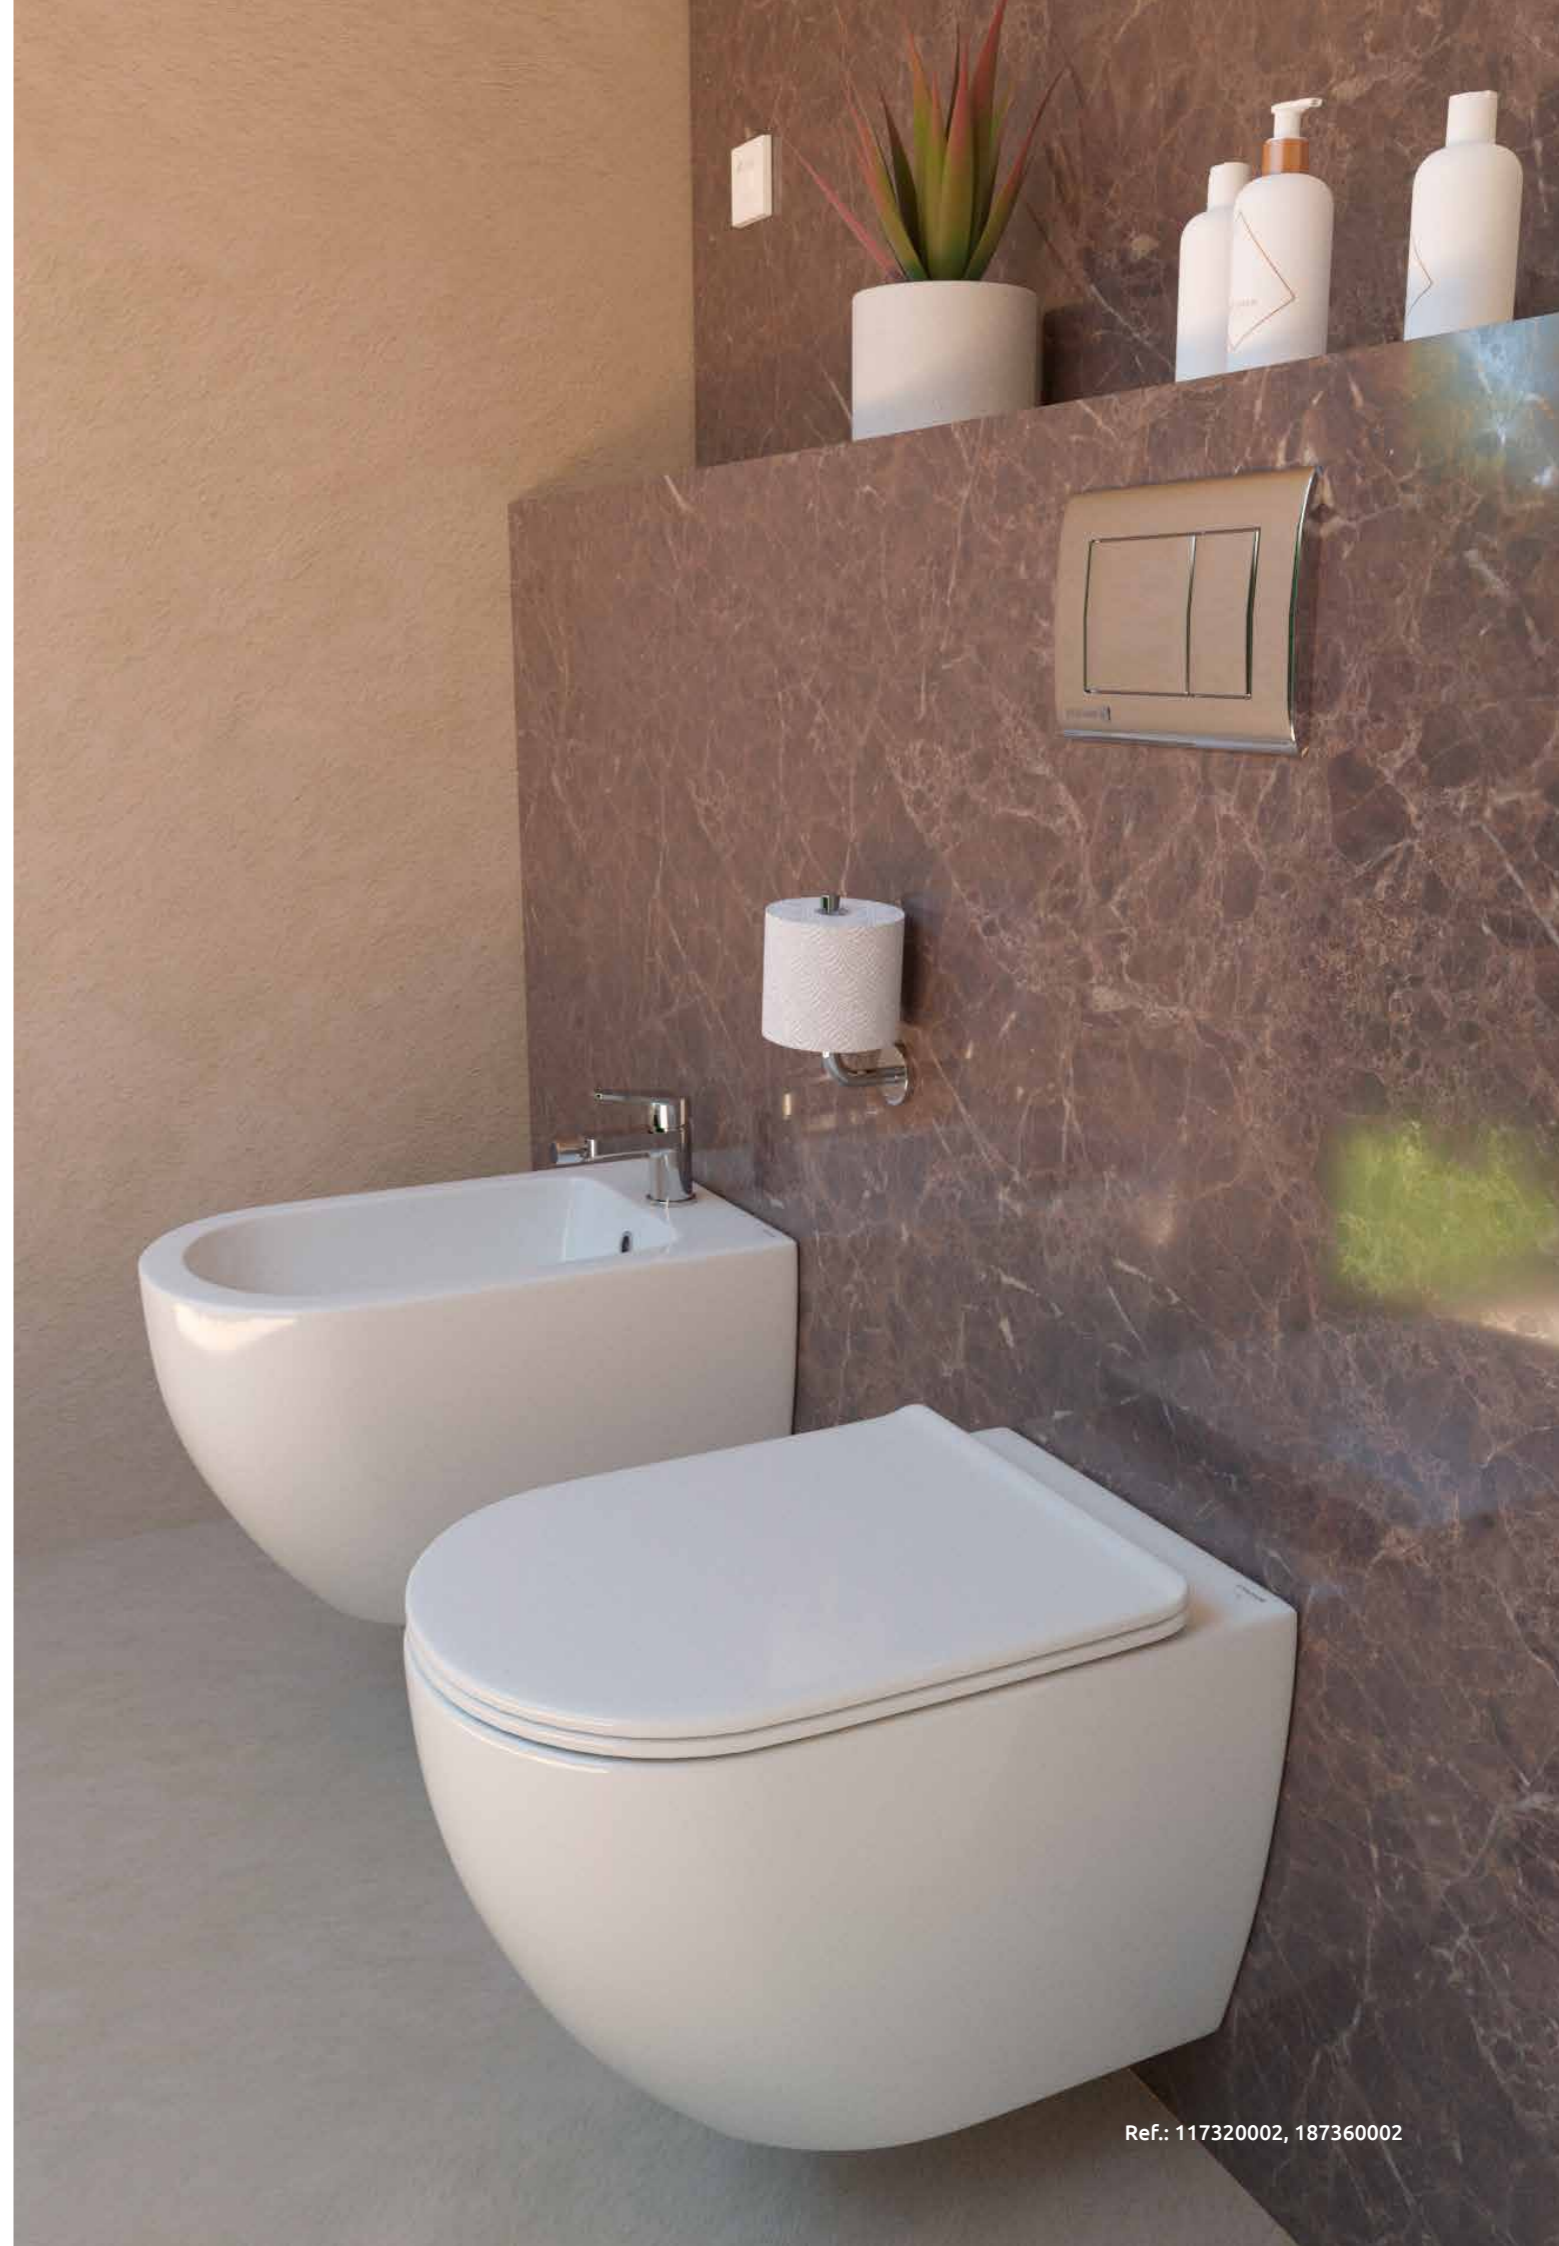

Ref.: 117320002, 187360002