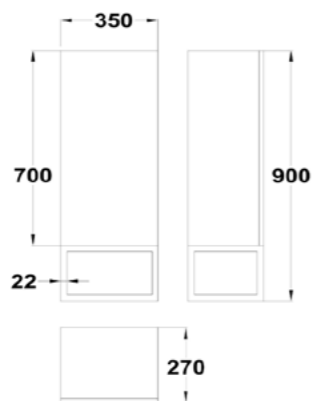

Columna

- 90 x 35 x 27 cm
- 1 puerta
- Apertura a la derecha
- Con estructura metálica
- Apertura tipo push
- Material: PB
- Herraje con sistema de amortiguado
- Estante externo

- Side Column
- 90 x 35 x 27 cm
- 1 door
- Right-side opening
- With metal frame
- Push-to-open system
- PB material
- Soft-close hardware
- External shelf

Acabado	Finish	REF.	PVPR
Nogal / Negro	Walnut / Black	187130004	392,00