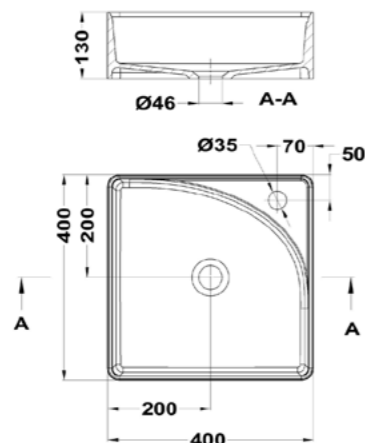

LAVABOS / BASINS

Lavabo sobre encimera Sense

- Sense countertop basin
- Pop-up drain stopper not included
- Desagüe no incluido
- Desagüe sugerido: 1108600
- Grifo no incluido
- Suggested pop-up drain stopper: 1108600
- Tap not included

Acabado	Finish	Color	Colour	REF.	PVPR
Mineral Solid	Mineral Solid	Blanco	White	187210005	441,00