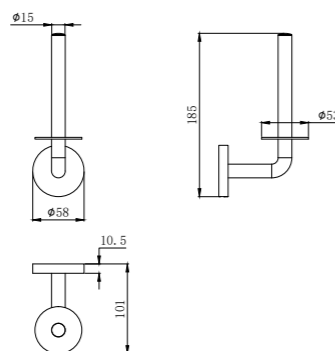

Portarrollos

- Metálico
- Instalación mural

- Toilet paper holder
- Metallic
- Wall mounted installation

Acabado	Finish	REF.	PVPR
Cromo	Chrome	170730200	30,00