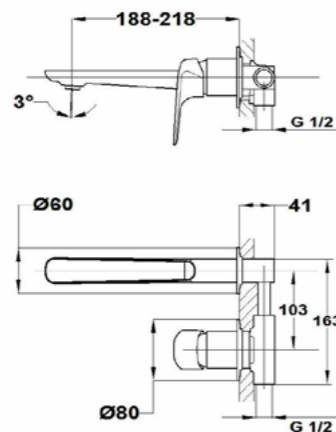

ITACA

Grifo de lavabo Mural
· Aireador antical

- Wall mounted-washbasin mixer
- Anti-limescale aerator

Acabado	Finish	REF.	PVPR
Cromo	Chrome	674610200	315,00