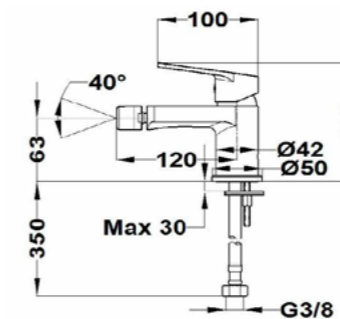

Grifo de bidé

- Rótula orientable
- Aireador antical
- Conexiones flexibles 3/8"-1/2" incluidas
- Sin desagüe automático

- Bidet mixer
- Swivel ball joint
- Anti-limescale aerator
- 3/8"-1/2" flexible inlet pipes included
- Without drain stopper

Acabado	Finish	REF.	PVPR
Negro	Black	84626020N	92,00