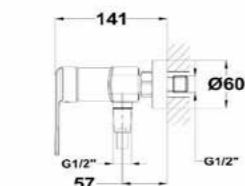

INCA +

Grifo de lavabo M

- Limitador de caudal a 5 L/min
- Ahorra hasta un 60% frente a un monomando estándar
- Ideal para proyectos BREEAM o LEED
- Sistema de instalación rápida Easy Fix
- Cartucho cerámico de gran precisión y suavidad
- Aireador antical
- Conexiones flexibles 3/8"-1/2" incluidas
- Sin desagüe automático

- Washbasin mixer M
- Water flow limiter 5 L/min
- Save up to 60% compared to a standard tap
- Ideal for BREEAM and LEED projects
- Easy Fix fast installation system
- Precise and smooth ceramic cartridge
- Anti-limescale aerator
- 3/8"-1/2" flexible inlet pipes included
- Without drain stopper

Acabado	Finish	REF.	PVPR
Cromo	Chrome	543960250	65,00

Grifo empotrado 2 vías

- Placa ultraplana
- Parte empotrada no incluida
- Requiere parte empotrada 1096500
- Cartucho cerámico de gran precisión y suavidad
- Inversor cerámico
- Sin equipo de ducha
- Equipo de ducha sugerido: 790057000

- 2-way built-in mixer
- Ultraslim plate
- Built-in part not included
- Required built in part ref. 11096500
- Precise and smooth ceramic cartridge
- Ceramic diverter
- Without shower set
- Suggested shower set: 790057000

Acabado	Finish	REF.	PVPR
Cromo	Chrome	541700200	56,00
Empotrado 2 vías	2 way Built in part	1096500	72,00

Grifo empotrado 1 vía

- Placa ultraplana
- Parte empotrada no incluida
- Requiere parte empotrada 1096400
- Cartucho cerámico de gran precisión y suavidad
- Inversor cerámico
- Sin equipo de ducha
- Equipo de ducha sugerido: 790057000

- 1 way concealed mixer
- Ultraslim plate
- Built-in part not included
- Required built in part ref. 1096400
- Precise and smooth ceramic cartridge
- Ceramic diverter
- Without shower set
- Suggested shower set: 790057000

Acabado	Finish	REF.	PVPR
Cromo	Chrome	542400200	42,00
Empotrado 1 vía	1 way Built in part	1096400	38,00