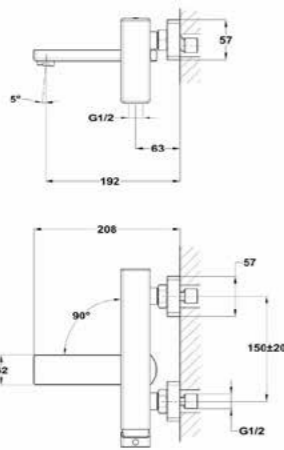

Grifo baño-ducha

- Con caño retráctil
- -Cuando el caño está oculto, función ducha
- -Cuando el caño está desplegado función bañera
- Conexiones excéntricas con amortiguadores de ruido
- Cartucho cerámico de gran precisión y suavidad
- Inversor cerámico
- Aireador antical
- Sin equipo de ducha
- Equipo de ducha sugerido: 790056500

- Bath shower mixer
- Retractable spout
- -shower function when the spout is hidden
- -bath function when the spout is extended
- Eccentric connections with noise reducers
- Precise and smooth ceramic cartridge
- Ceramic diverter
- Anti-limescale aerator
- Without shower set
- Suggested shower set: 790056500

Acabado	Finish	REF.	PVPR
Cromo	Chrome	851211200	208,00