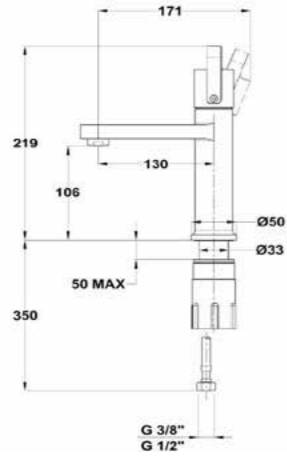

LAVI

Grifo de lavabo L

- Limitador de caudal a 5 L/min
- Ahorra hasta un 60% frente a un monomando estándar
- Ideal para proyectos BREEAM o LEED
- Sistema de instalación rápida Easy Fix
- Cartucho cerámico de gran precisión y suavidad
- Aireador antical
- Conexiones flexibles 3/8"-1/2" incluidas
- Sin desagüe automático
- Acabado de pintura duradero

- Washbasin mixer L
- Water flow limiter 5 L/min
- Save up to 60% compared to a standard tap
- Ideal for BREEAM and LEED projects
- Easy Fix fast installation system
- Precise and smooth ceramic cartridge
- Anti-limescale aerator
- 3/8"-1/2" flexible inlet pipes included
- Without drain stopper
- Durable paint finish

Acabado	Finish	REF.	PVPR
Blanco/Roble Amazonas	White/Amazon Oak	31386020WA	128,00
Black/Roble Amazonas	Black/Amazon Oak	31386020NA	128,00