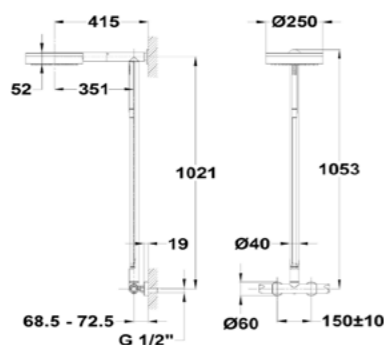

DUAL CONTROL

Columna giratoria 180° Dual Control Healthy

- Columna de ducha giratoria con salida superior
- Tecnología Healthy: Vacía automáticamente el agua retenida después de cada uso
- Dual Control: Mezclador monomando con estética de termostática
- Tecnología Safe touch que proporciona una sensación más fría al tocar el cuerpo de grifo
- Rociador antical ABS Ø25 cm
- Flexo de ducha metálico con ducha de mano de 1 función oculto en la columna
- Cartucho cerámico de gran precisión y suavidad
- Inversor cerámico integrado
- Filtros colectores de impurezas
- Válvulas antirretorno
- 180° Healthy Dual control shower system
- Shower mixer with upper outlet
- Healthy Technology: Automatic emptying of water left in pipes after every use
- Dual Control: Single mixer with thermostatic mixer appearance
- Safe touch technology that provides a cooler sensation when touching the tap body
- Ø25 cm ABS metal antiscala head shower
- Metallic flexible hose and 1 function magnetic hand shower hidden in the column
- Precise and smooth ceramic cartridge
- Integrated ceramic diverter
- Impurity-collecting filters
- Check valves

180°

Acabado	Finish	REF.	PVPR
Cromo	Chrome	182560200	749,00