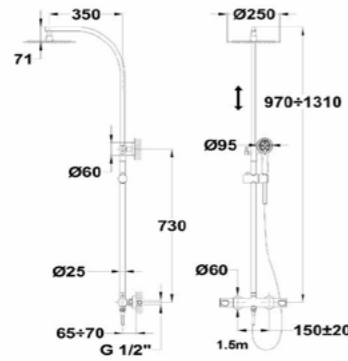

DUAL CONTROL

Columna de ducha Dual Control Manacor

- Columna de ducha con salida superior
- Dual Control: Mezclador monomando con estética de termostática
- Tecnología Safe touch que proporciona una sensación más fría al tocar el cuerpo de grifo
- Brazo de ducha telescópico ajustable
- -Altura min.: 97 cm
- -Altura max.: 131 cm
- Rociador antical de metal Ø25 cm
- Ducha de mano antical de 3 funciones
- Flexo de ducha PVC de 1,5 m
- Soporte deslizante
- Cartucho cerámico de gran precisión y suavidad
- Inversor cerámico integrado
- Filtros colectores de impurezas
- Válvulas antirretorno
- Manacor Dual Control shower system
- Shower mixer with upper outlet
- Dual Control: Single mixer with thermostatic mixer appearance
- Safe Touch technology for a cooler feel when touching the tap body
- Adjustable telescopic rail
- -Min. Height: 97 cm
- -Max. Height: 131 cm
- Ø25 cm metal antiscal head shower
- 3 functions antiscal hand shower
- 1.5 m PVC shower hose
- Sliding shower holder
- Precise and smooth ceramic cartridge
- Integrated ceramic diverter
- Impurity-collecting filters
- Non-return valves

Acabado	Finish	REF.	PVPR
Cromo	Chrome	842770200	289,00