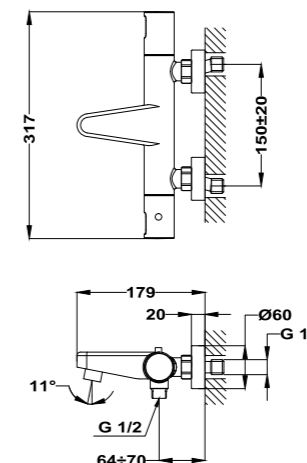

MANACOR

Grifo de ducha

- Conexiones excéntricas con amortiguadores de ruido
- Con equipo de ducha: ducha de mano de 3 funciones, flexo metálico de 1,5 m y soporte orientable

- Shower mixer
- Eccentric connections with noise reducers
- With shower set: 3 functions hand shower, 1.5 m metallic shower hose and adjustable holder

Acabado	Finish	REF.	PVPR
Cromo	Chrome	842320200	99,00

Grifo de ducha

- Conexiones excéntricas con amortiguadores de ruido
- Con equipo de ducha: ducha de mano de 3 funciones, flexo metálico de 1,5 m y soporte orientable

- Shower mixer
- Eccentric connections with noise reducers
- With shower set: 3 functions hand shower, 1.5 m metallic shower hose and adjustable holder

Acabado	Finish	REF.	PVPR
Negro	Black	84232020N	139,00

Grifo baño-ducha

- Conexiones excéntricas con amortiguadores de ruido
- Con equipo de ducha: ducha de mano de 3 funciones, flexo metálico de 1,75 m y soporte orientable

- Bath shower mixer
- Eccentric connections with noise reducers
- With shower set: 3 functions hand shower, 1.75 m metallic shower hose and adjustable holder

Acabado	Finish	REF.	PVPR
Cromo	Chrome	841220200	114,00

Grifo baño-ducha

- Conexiones excéntricas con amortiguadores de ruido
- Con equipo de ducha: ducha de mano de 3 funciones, flexo metálico de 1,75 m y soporte orientable

- Bath shower mixer
- Eccentric connections with noise reducers
- With shower set: 3 functions hand shower, 1.75 m metallic shower hose and adjustable holder

Acabado	Finish	REF.	PVPR
Negro	Black	84122020N	159,00

Grifo termostático de ducha