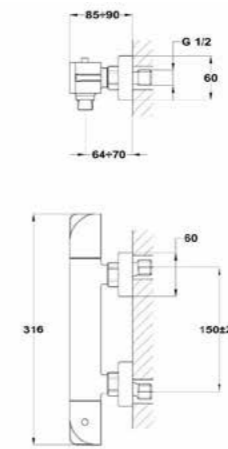

Grifo termostático de ducha

- Tecnología Safe touch que proporciona una sensación más fría al tocar el cuerpo del grifo
- Tope de seguridad a 38°C
- Conexiones excéntricas con amortiguadores de ruido
- Cartucho termostático de gran precisión y suavidad
- Inversor automático
- Filtros colectores de impurezas
- Válvulas antirretorno
- Acabado de pintura duradero
- Sin equipo de ducha
- Equipo de ducha sugerido: 79005650N

- Thermostatic shower mixer
- Safe Touch technology for a cooler feel when touching the tap body
- Safety temperature stop at 38° C
- Eccentric connections with noise reducers
- Precise and smooth thermostatic cartridge
- Automatic diverter
- Impurity-collecting filters
- Non-return valves
- Without shower set
- Suggested shower set: 79005650N

Acabado	Finish	REF.	PVPR
Negro	Black	85201020N	264,00