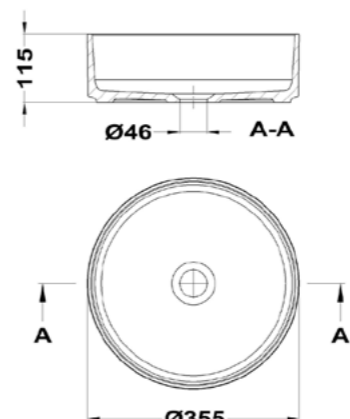

Lavabo sobre encimera redondo Soller

- Desagüe no incluido

- Rounded Soller countertop basin
- Pop-up drain stopper not included

Acabado	Finish	Color	Colour	REF.	PVPR
Cerámica	Ceramic	Blanco	White	B851100237	91,00