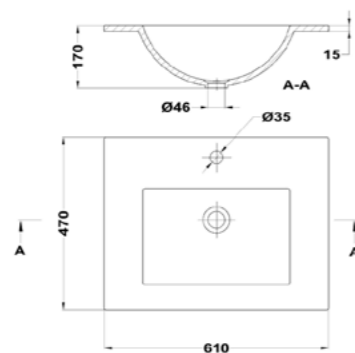

LAVABOS / BASINS

1. **Lavabo integrado Inca 60 cm**
2. 60 cm Inca inset basin
   - Thickness: 1.5 cm
   - Desagüe no incluido
   - Grifo no incluido

- Pop-up drain stopper not included
- Tap not included

Acabado	Finish	Color	Colour	REF.	PVPR
Cerámica	Ceramic	Blanco	White	117240000	86,00