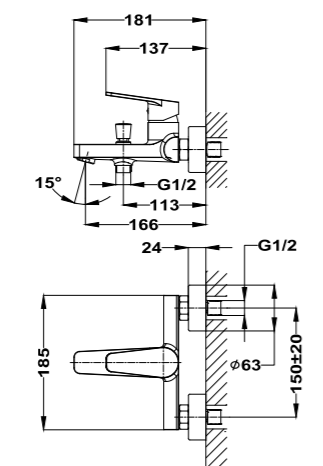

Grifo baño-ducha

- Conexiones excéntricas con amortiguadores de ruido
- Con equipo de ducha: ducha de mano de 3 funciones, flexo metálico de 1,75 m y soporte orientable

- Bath shower mixer
- Eccentric connections with noise reducers
- With shower set: 3 functions hand shower, 1.75 m metallic shower hose and adjustable holder

Acabado	Finish	REF.	PVPR
Cromo	Chrome	841220200	114,00