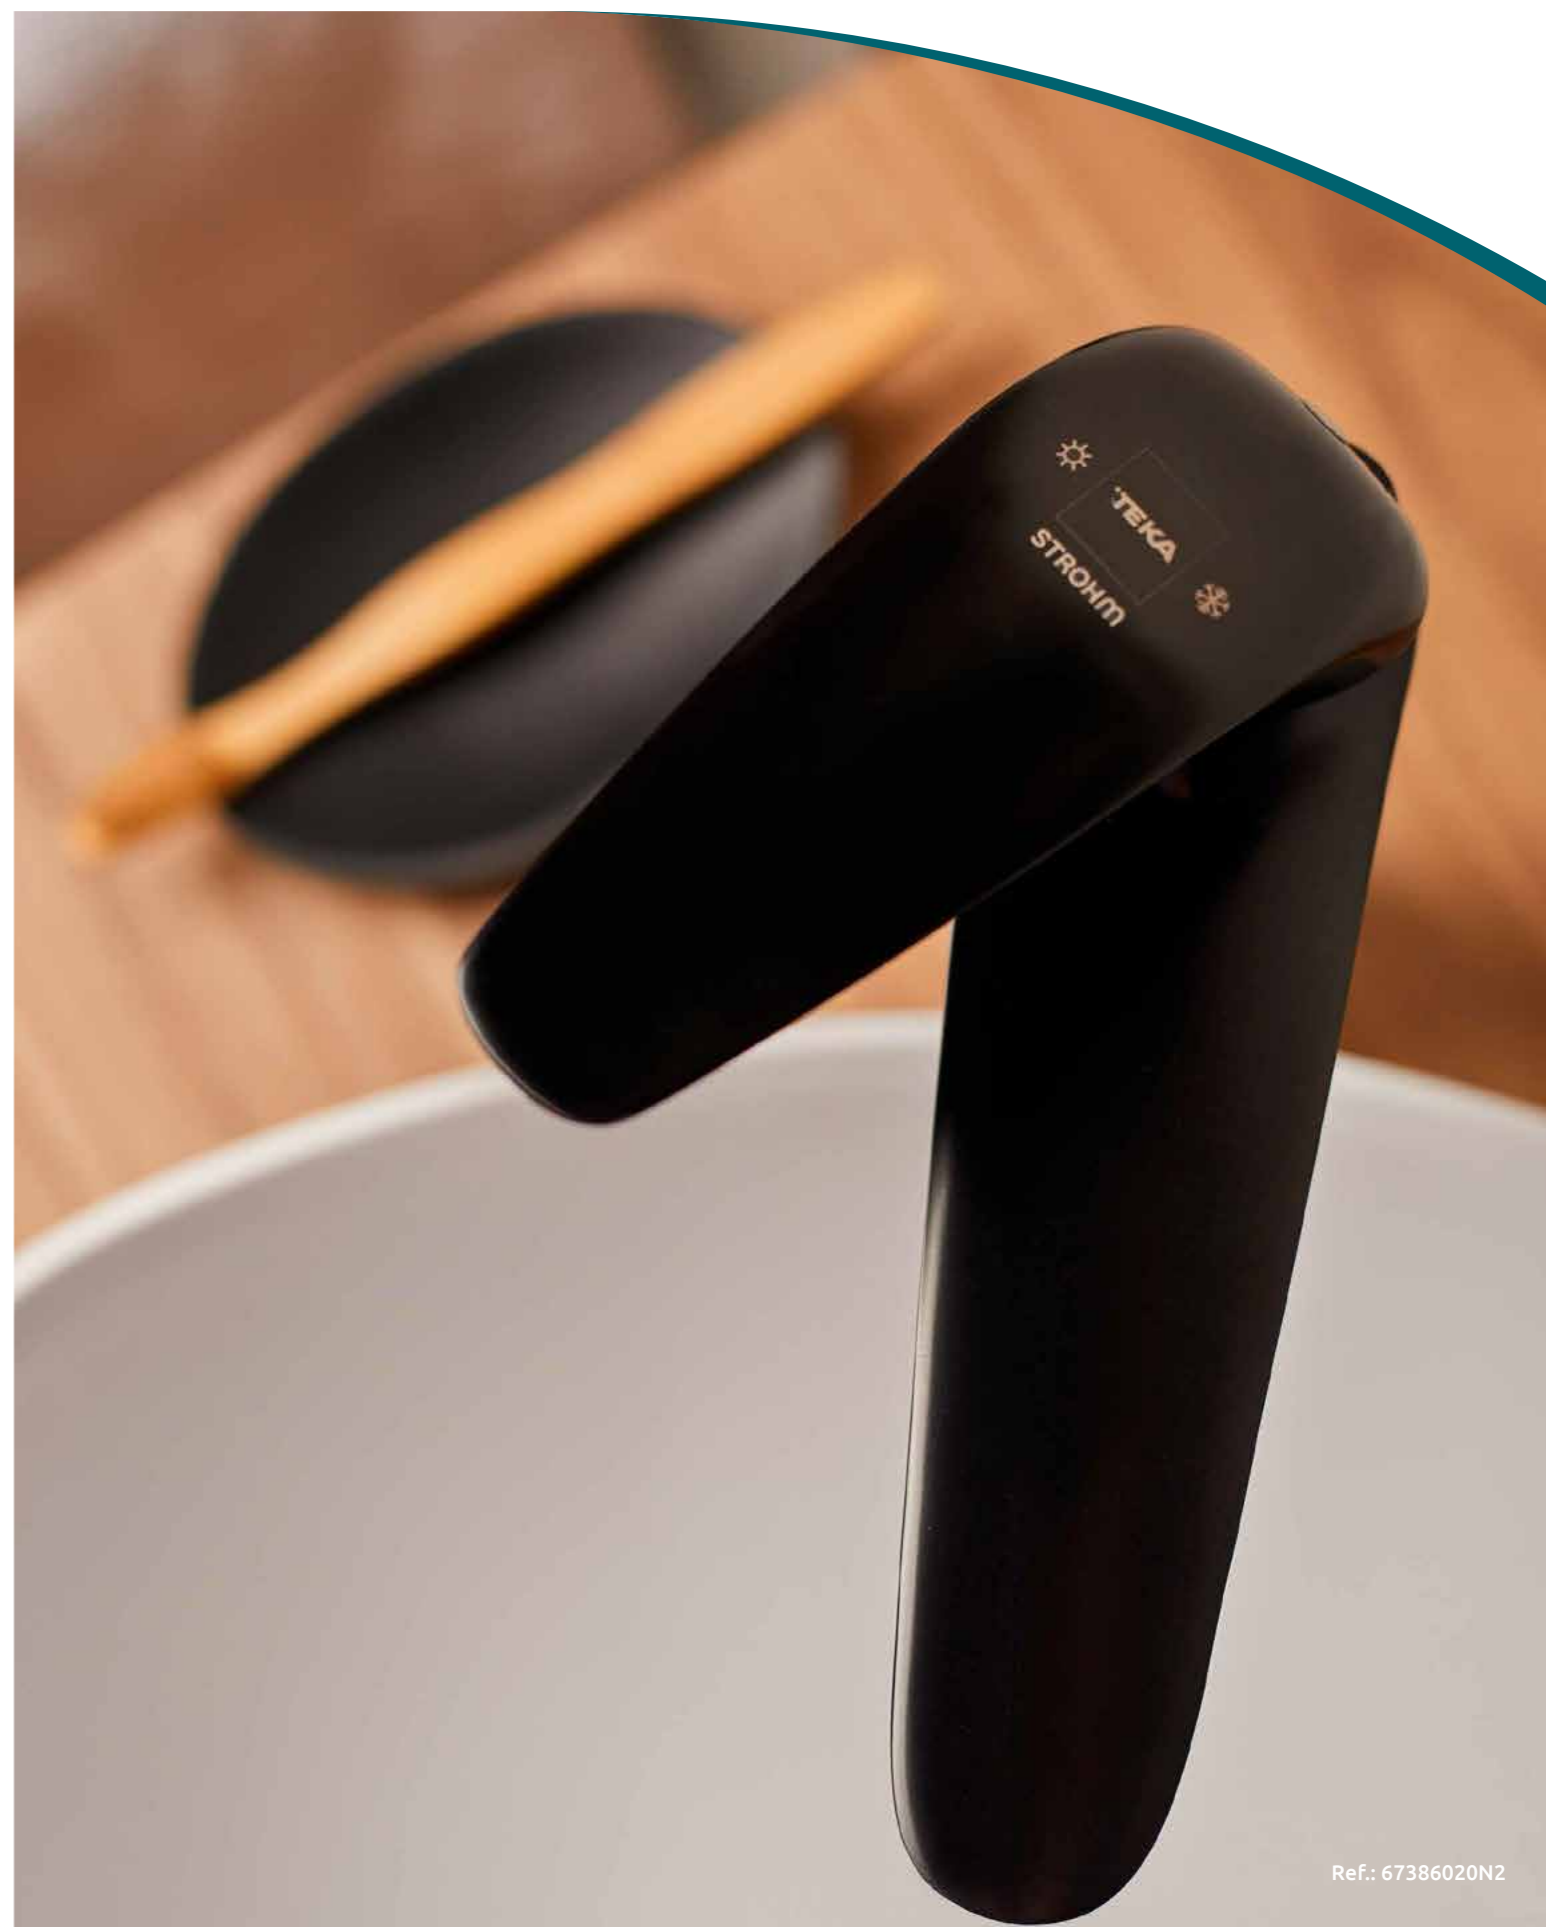

ITACA

Déjate llevar en un viaje de ida y vuelta entre lo clásico y lo moderno.

Let yourself be taken on a round-trip journey between classic and modern.

DUAL CONTROL

ACABADOS - FINISHES

Cromo Chrome Metallic Black Negro Metallic Metallic Bronze Bronce Metallic

VIDEO

Ref.: 67386020N2