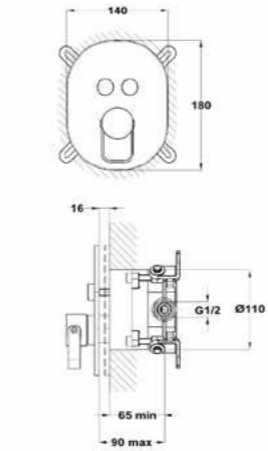

Grifo empotrado 2 vías

- Placa ultraplana
- Parte empotrada no incluida
- Necesita Multi-Box (ref.1065200)
- Cartucho cerámico de gran precisión y suavidad
- Selección mediante botones
- Acabado de pintura duradero
- Sin equipo de ducha
- Equipo de ducha sugerido: 79005690W

- 2-way built-in mixer
- Ultrathin plate
- Built-in part not included
- Required Multi-Box (ref.1065200)
- Precise and smooth ceramic cartridge
- Button-operated selection
- Durable paint finish
- Without shower set
- Suggested shower set: 79005690W

Acabado	Finish	REF.	PVPR
Blanco/Roble Amazonas	White/Amazon Oak	31170020WA	245,00