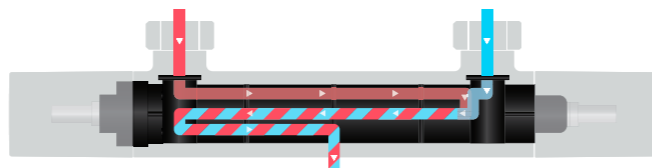

FLUJO DE AGUA MEZCLADOR TERMOSTÁTICO WATER FLOW THERMOSTATIC MIXER