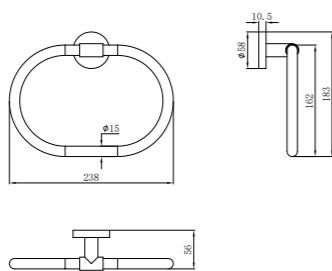

ALAIOR

Toallero de anillo
• 23,8 cm
• Metálico
• Instalación mural

• Towel ring
• 23.8 cm
• Metallic
• Wall mounted installation

Acabado	Finish	REF.	PVPR
Cromo	Chrome	170630200	34,00