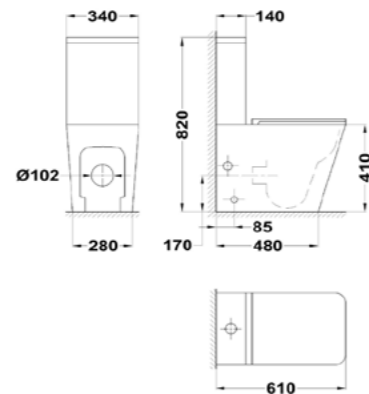

SOLLER

Inodoro compacto BTW

- Inodoro BTW (pegado a la pared)
- Compacto
- Cerámica de alta calidad
- Salida Dual
- -Vertical: 10-25 cm
- -Horizontal: 18 cm
- Tecnología Rimless que facilita la limpieza
- Doble descarga 3/6L
- Ahorro de agua
- Juego de fijación
- Asiento y tapa ultraplana en UF
- Asiento con tapa de cierre progresivo y suave
- Entrada de agua lateral e inferior por ambos lados
- Sifón dual flexible recomendado: 720050007
- Pack completo en una sola caja
- Compact BTW toilet
- Back to wall toilet
- Compact
- High quality ceramic
- Dual outlet
- -Vertical: 10-25 cm
- -Horizontal: 18 cm
- Rimless technology for easy cleaning
- Dual Flush 3/6L
- Water saving
- Installation kit included
- Ultrathin UF seat
- Soft close seat
- Side and bottom water inlet on both sides
- Recommended S-trap connector: 720050007
- All product in one box

Acabado	Finish	Color	Colour	REF.	PVPR
Cerámica	Ceramic	Blanco	White	700450200	387,00