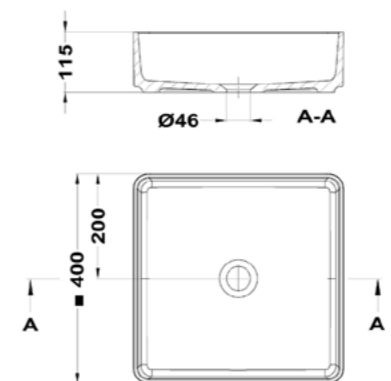

Lavabo sobre encimera cuadrado Soller

- Square Soller countertop basin
- Pop-up drain stopper not included
- Desagüe no incluido

Acabado	Finish	Color	Colour	REF.	PVPR
Cerámica	Ceramic	Blanco	White	B851100240	116,00