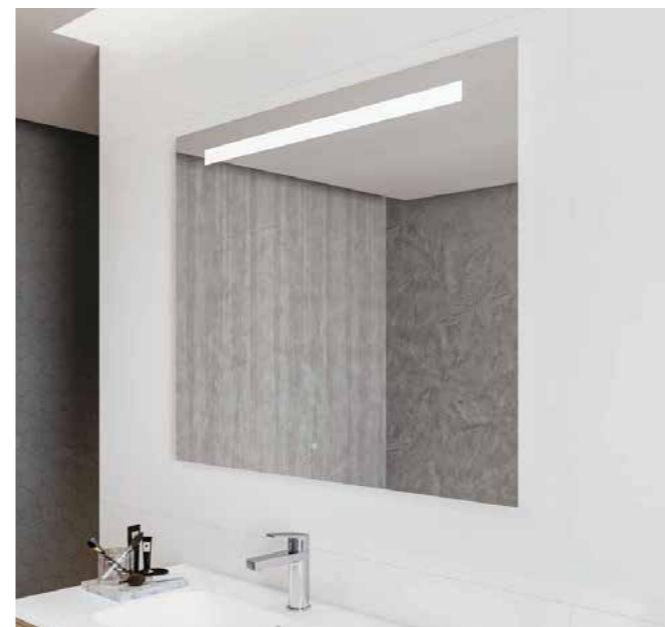

Espejo Inca

- 60 x 80 / 80 x 80 cm
- Sin marco
- Luz LED superior
- 110v / 220v
- IP 44
- Sensor táctil para ajustar la intensidad de luz
- Inca Mirror
- 60 x 80 / 80 x 80 cm
- Frameless
- Upper LED light
- 110v / 220v
- IP 44
- Touch sensor to adjust light intensity

REF. 60 x 80 cm	PVPR
187250003	199,00
REF. 80 x 80 cm	PVPR
187250005	215,00