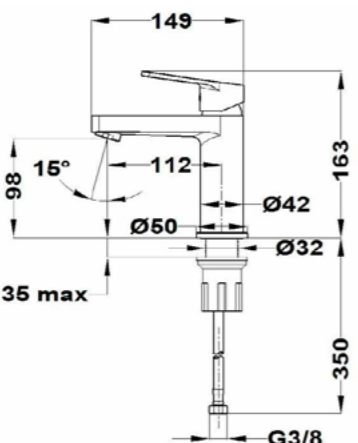

Grifo monomando de lavabo

- Grifo de agua
- Aireador antical
- Sistema de instalación rápida Easy fix
- Cartucho cerámico de gran precisión y suavidad
- Latiguillos de alimentación flexible 3/8"
- Sin desagüe automático

- Washbasin mixer
- Cold water tap
- Anti-limescale aerator
- Easy Fix fast installation system
- High precision and smooth ceramic cartridge
- 3/8" flexible inlet pipes included
- Without drain stopper

Acabado	Finish	REF.	PVPR
Cromo	Chrome	845110200	62,00