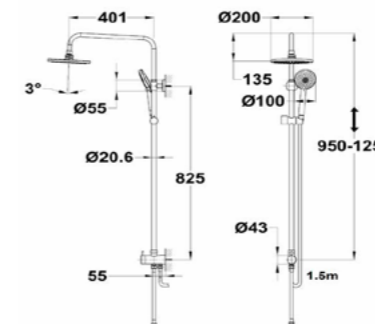

Sistema Universe Inca

- Sistema de instalación universal
- Brazo de ducha telescópico ajustable en altura:
- -Altura min.: 95 cm
- -Altura max.: 125 cm
- Rociador antical Ø20 cm con rótula
- Ducha de mano antical de 3 funciones
- Flexo de ducha metálico de 1,5 m
- Soporte deslizante
- Conexión entre mezclador y columna mediante flexo de metal de 80 cm
- Mezclador no incluido
- Inca Universe system
- Universal installation system
- Adjustable telescopic rail
- -Min. Height: 95 cm
- -Max. Height: 125 cm
- Ø20 cm Metal antiscal head shower with ball joint
- 3 functions antiscal hand shower
- Flexo de ducha metálico de 1.5 m
- Sliding shower holder
- Connecting metal flexible hose (80 cm) between mixer and shower system)
- Mixer not included

Acabado	Finish	REF.	PVPR
Cromo	Chrome	790028600	149,00