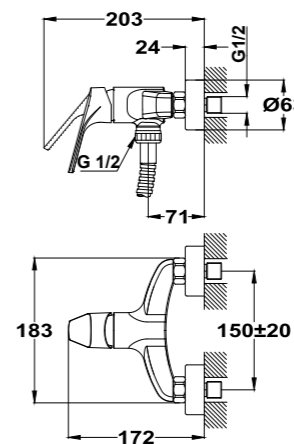

Grifo de ducha

- Conexiones excéntricas con amortiguadores de ruido
- Con equipo de ducha: ducha de mano de 1 función, flexo metálico de 1,5 m y soporte orientable

- Shower mixer
- Eccentric connections with noise reducers
- With shower set: 1 function hand shower, 1.5 m metallic shower hose and adjustable holder

Acabado	Finish	REF.	PVPR
Cromo	Chrome	462320200	99,00