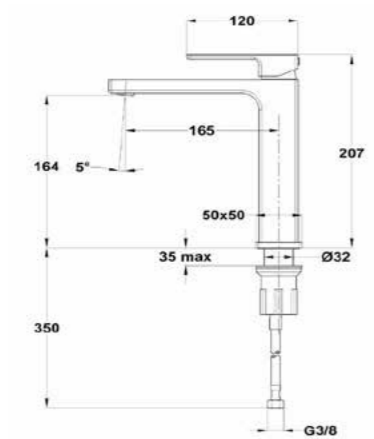

Grifo monomando de lavabo L

1. Limitador de caudal a 5 L/min
   - Ahorra hasta un 60% frente a un monomando estándar
   - Ideal para proyectos BREEAM o LEED
   - Sistema de instalación rápida Easy Fix
   - Cartucho cerámico de gran precisión y suavidad
   - Aireador antical
   - Conexiones flexibles 3/8"-1/2" incluidas
   - Sin desagüe automático
2. Washbasin mixer L
   - Water flow limiter 5 L/min
   - Save up to 60% compared to a standard tap
   - Ideal for BREEAM and LEED projects
   - Easy Fix fast installation system
   - Precise and smooth ceramic cartridge
   - Anti-limescale aerator
   - 3/8"-1/2" flexible inlet pipes included
   - Without drain stopper

Acabado	Finish	REF.	PVPR
Cromo	Chrome	853861250	182,00