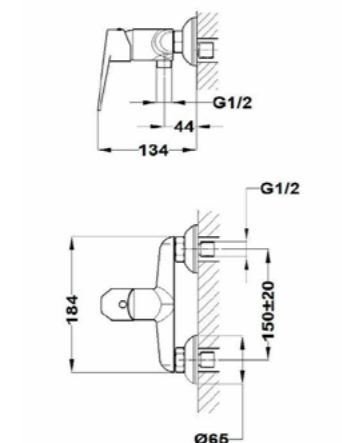

SINEU

Grifo de lavabo M

- Limitador de caudal a 5 L/min
- Ahorra hasta un 60% frente a un monomando estándar
- Ideal para proyectos BREEAM o LEED
- Cartucho cerámico de gran precisión y suavidad
- Aireador antical
- Conexiones flexibles 3/8" incluidas
- Sin desagüe automático

- Washbasin mixer M
- Water flow limiter 5 L/min
- Save up to 60% compared to a standard tap
- Ideal for BREEAM and LEED projects
- Precise and smooth ceramic cartridge
- Anti-limescale aerator
- 3/8" flexible inlet pipes included
- Without drain stopper

Acabado	Finish	REF.	PVPR
Cromo	Chrome	833461250	42,00

Grifo baño-ducha

- Conexiones excéntricas con amortiguadores de ruido
- Con equipo de ducha: ducha de mano de 1 función, flexo metálico de 1,75 m y soporte orientable

- Bath shower mixer
- Eccentric connections with noise reducers
- With shower set: 1 function hand shower, 1.75 m metallic shower hose and adjustable holder

Acabado	Finish	REF.	PVPR
Cromo	Chrome	831221200	95,00

Grifo de lavabo M

- Limitador de caudal a 5 L/min
- Ahorra hasta un 60% frente a un monomando estándar
- Ideal para proyectos BREEAM o LEED
- Cartucho cerámico de gran precisión y suavidad
- Aireador antical
- Conexiones flexibles 1/2" incluidas
- Sin desagüe automático

- Washbasin mixer M
- Water flow limiter 5 L/min
- Save up to 60% compared to a standard tap.
- Ideal for BREEAM and LEED projects
- Precise and smooth ceramic cartridge
- Anti-limescale aerator
- 1/2" flexible inlet pipes included
- Without drain stopper

Acabado	Finish	REF.	PVPR
Cromo	Chrome	833461280	N/D

Grifo de bidé

- Rótula orientable
- Aireador antical
- Conexiones flexibles 3/8" incluidas
- Sin desagüe automático

- Bidet mixer
- Swivel ball joint
- Anti-limescale aerator
- 3/8" flexible inlet pipes included
- Without drain stopper