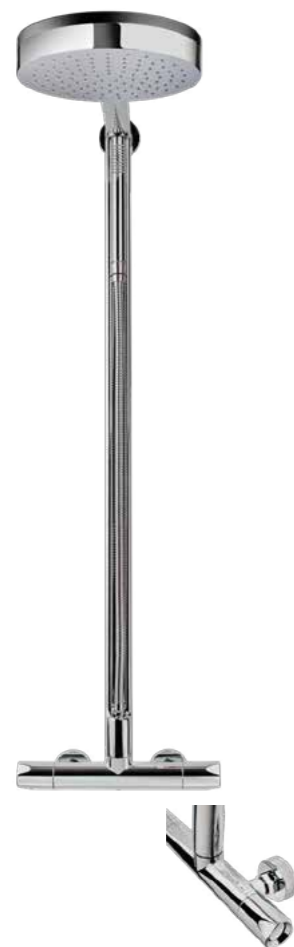

DUAL CONTROL

Columna giratoria 180° Dual Control Healthy

- Columna de ducha giratoria con salida superior
- Tecnología Healthy: Vacía automáticamente el agua retenida después de cada uso
- Dual Control: Mezclador monomando con estética de termostática
- Tecnología Safe touch que proporciona una sensación más fría al tocar el cuerpo de grifo
- Rociador antical ABS Ø25 cm
- Flexo de ducha metálico con ducha de mano de 1 función oculto en la columna
- Cartucho cerámico de gran precisión y suavidad
- Inversor cerámico integrado
- Filtros colectores de impurezas
- Válvulas antirretorno
- 180° Healthy Dual control shower system
- Shower mixer with upper outlet
- Healthy Technology: Automatic emptying of water left in pipes after every use
- Dual Control: Single mixer with thermostatic mixer appearance
- Safe touch technology that provides a cooler sensation when touching the tap body
- Ø25 cm ABS metal antiscala head shower
- Metallic flexible hose and 1 function magnetic hand shower hidden in the column
- Precise and smooth ceramic cartridge
- Integrated ceramic diverter
- Impurity-collecting filters
- Check valves

180°

Acabado	Finish	REF.	PVPR
Cromo	Chrome	182560200	749,00