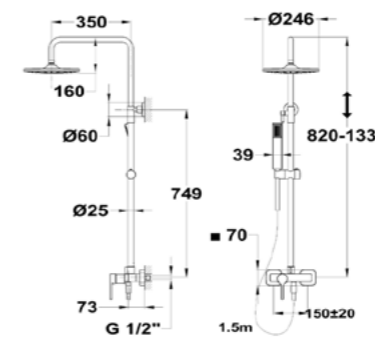

Columna de ducha monomando Dessin

- Columna de ducha con salida superior
- Brazo de ducha telescópico ajustable
- -Altura min.: 82 cm
- -Altura max.: 133 cm
- Rociador antical de metal Ø24,6 cm
- Ducha de mano antical de 1 función
- Flexo de ducha PVC de 1,5 m
- Soporte deslizante
- Cartucho cerámico de gran precisión y suavidad
- Inversor cerámico integrado
- Filtros colectores de impurezas
- Válvulas antirretorno
- Dessin single lever shower system
- Shower mixer with upper outlet
- Adjustable telescopic rail
- -Min. Height: 82 cm
- -Max. Height: 133 cm
- Ø24.6 cm Metal antiscal head shower
- 1 function antiscal hand shower
- 1.5 m PVC shower hose
- Sliding shower holder
- Precise and smooth ceramic cartridge
- Integrated ceramic diverter
- Filters for collecting impurities
- Check valves

Acabado	Finish	REF.	PVPR
Cromo	Chrome	30298020C3	285,00