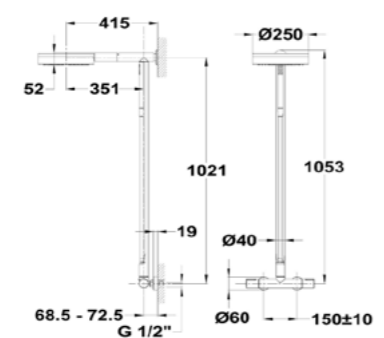

Columna giratoria 180° Dual Control

- Columna de ducha giratoria con salida superior
- Dual Control: Mezclador monomando con estética de termostática
- Tecnología Safe touch que proporciona una sensación más fría al tocar el cuerpo de grifo
- Rociador antical ABS Ø25 cm
- Flexo de ducha metálico con ducha mano imantada de 1 función oculta en la columna
- Cartucho cerámico de gran precisión y suavidad
- Inversor cerámico integrado
- Filtros colectores de impurezas
- Válvulas antirretorno
- 180° Dual control shower system
- Shower mixer with upper outlet
- Dual Control: Single mixer with thermostatic mixer appearance
- Safe touch technology that provides a cooler sensation when touching the tap body
- Ø25 cm ABS metal antiscala head shower
- Metallic flexible hose and 1 function magnetic hand shower hidden in the column
- Precise and smooth ceramic cartridge
- Integrated ceramic diverter
- Impurity-collecting filters
- Check valves

180°

Acabado	Finish	REF.	PVPR
Cromo	Chrome	182570200	699,00