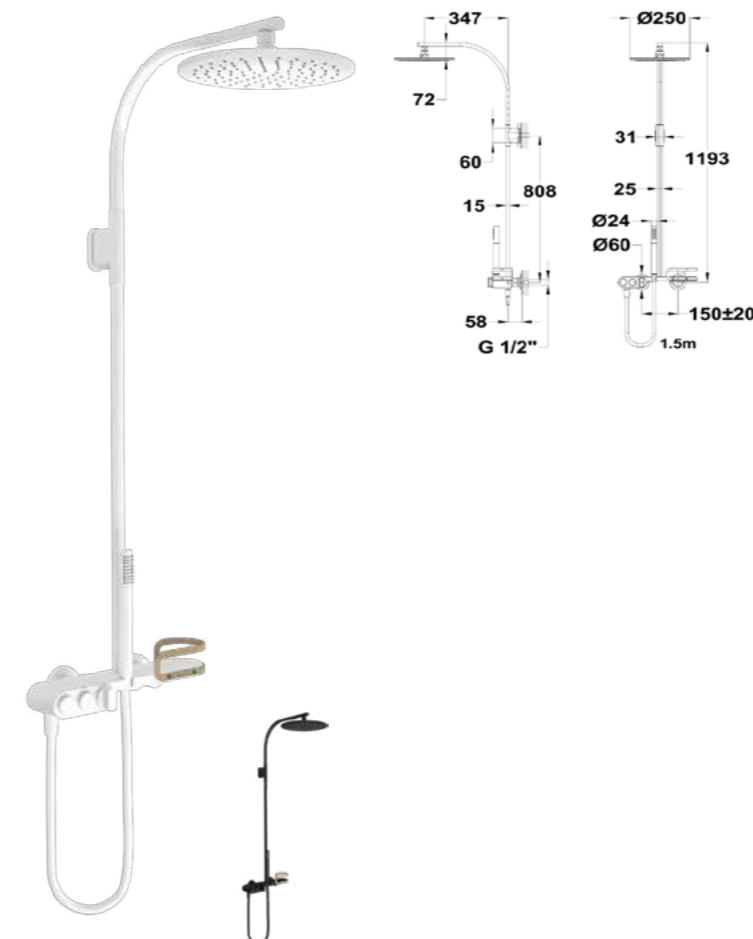

Acabado	Finish	REF.	PVPR
Cromo	Chrome	30138020C3	275,00

COLUMNAS DE DUCHA MONOMANDO SINGLE-LEVER SHOWER COLUMNS

Ref.: 31298020WA

SINGLE LEVER

Columna de ducha monomando Lavi

- Columna de ducha con salida superior
- Altura: 119,3 cm
- Tecnología Safe touch que proporciona una sensación más fría al tocar el cuerpo de grifo
- Rociador antical de metal Ø25 cm
- Ducha de mano antical de 1 función
- Flexo de ducha de PVC de 1,5 m
- Cartucho cerámico de gran precisión y suavidad
- Selección mediante botones
- Inversor cerámico integrado
- Filtros colectores de impurezas
- Válvulas antirretorno
- Acabado de pintura duradero
- Lavi single lever shower system
- Shower mixer with upper outlet
- Height: 119,3 cm
- Safe touch technology that provides a cooler sensation when touching the tap body
- Ø25 cm Metal antiscala head shower
- 1 function antiscala hand shower
- 1.5 m PVC shower hose
- Precise and smooth ceramic cartridge
- On/off buttons
- Integrated ceramic diverter
- Filters for collecting impurities
- Check valves
- Durable paint finish