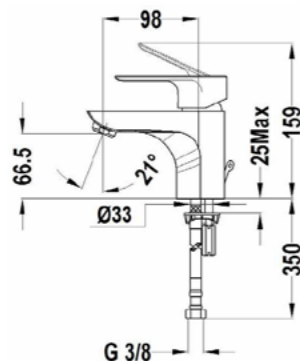

CALVIA

Grifo de lavabo M

- Cartucho cerámico de gran precisión y suavidad
- Aireador antical
- Conexiones flexibles 3/8"-1/2" incluidas
- Sin desagüe automático

- Washbasin mixer M
- Precise and smooth ceramic cartridge
- Anti-limescale aerator
- 3/8"- 1/2" flexible inlet pipes included
- Without drain stopper

Acabado	Finish	REF.	PVPR
Cromo	Chrome	323460200	77,00