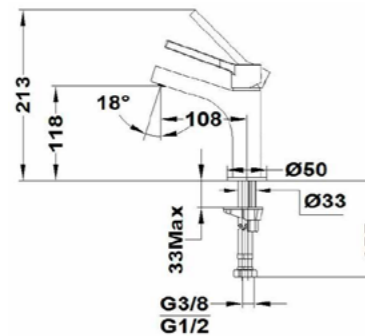

Grifo de lavabo L

- Apertura central en frío
- Limitador de caudal a 5 L/min
- Ahorra hasta un 60% frente a un monomando estándar
- Ideal para proyectos BREEAM o LEED
- Cartucho cerámico de gran precisión y suavidad
- Aireador antical
- Conexiones flexibles 3/8"-1/2" incluidas
- Sin desagüe automático
- Acabado en cromo 3 para más brillo y duración

- Washbasin mixer L
- Cold start
- Water flow limiter 5 L/min
- Save up to 60% compared to a standard tap
- Ideal for BREEAM and LEED projects
- Precise and smooth ceramic cartridge
- Anti-limescale aerator
- 3/8"-1/2" flexible inlet pipes included
- Without drain stopper
- Chrome 3 finish for extra shine and durability

Acabado	Finish	REF.	PVPR
Cromo	Chrome	303860270C3	75,00