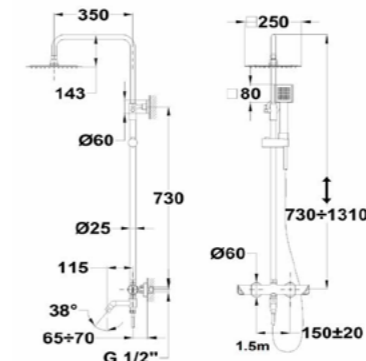

Columna de ducha Dual Control con caño Calvia

- Columna de ducha con salida superior
- Dual Control: Mezclador monomando con estética de termostática
- Tecnología Safe touch que proporciona una sensación más fría al tocar el cuerpo de grifo
- Brazo de ducha telescópico ajustable
- -Altura min.: 73 cm
- -Altura max.: 131 cm
- Rociador antical de metal 25 x 25 cm
- Ducha de mano antical de 1 función
- Flexo de ducha metálico de 1,5 m
- Soporte deslizante
- Cartucho cerámico de gran precisión y suavidad
- Inversor cerámico integrado en caño y cuerpo
- Filtros colectores de impurezas
- Válvula antirretorno
- Calvia Dual Control shower system with spout
- Dual Control shower system
- Shower mixer with upper outlet
- Dual Control: Single mixer with thermostatic mixer appearance
- Safe Touch technology for a cooler feel when touching the tap body
- Adjustable telescopic rail
- -Min. Height: 73 cm
- -Max. Height: 131 cm
- 25 x 25 cm Metal antiscal head shower
- 1 function antiscal hand shower
- 1.5 m metallic shower hose
- Sliding shower holder
- Precise and smooth ceramic cartridge
- Integrated ceramic diverter (body and spout)
- Impurity-collecting filters
- Non-return valve

Acabado	Finish	REF.	PVPR
Cromo	Chrome	321786200	N/D