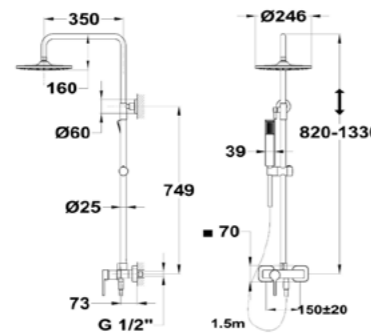

Columna de ducha monomando

- Columna de ducha con salida superior
- Brazo de ducha telescópico ajustable
- -Altura min.: 82 cm
- -Altura max.: 133 cm
- Rociador antical de metal Ø24,6 cm
- Ducha de mano antical de 1 función
- Flexo de ducha PVC de 1,5 m
- Soporte deslizante
- Cartucho cerámico de gran precisión y suavidad
- Inversor cerámico integrado
- Filtros colectores de impurezas
- Válvulas antirretorno
- Single lever shower system
- Shower mixer with upper outlet
- Adjustable telescopic rail
- -Min. Height: 82 cm
- -Max. Height: 133 cm
- Ø24.6 cm metal antiscala head shower
- 1 function antiscala hand shower
- 1.5 m PVC shower hose
- Sliding shower holder
- Precise and smooth ceramic cartridge
- Integrated ceramic diverter
- Impurity-collecting filters
- Non-return valves

Acabado	Finish	REF.	PVPR
Cromo	Chrome	30298020C3	285,00