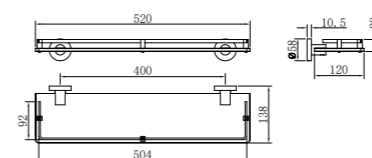

Repisa de vidrio

- 52 cm
- Soporte metálico
- Vidrio templado
- Instalación mural

- Glass shelf
- 52 cm
- Metallic holder
- Security glass
- Wall mounted installation

Acabado	Finish	REF.	PVPR
Cromo	Chrome	170740200	52,00