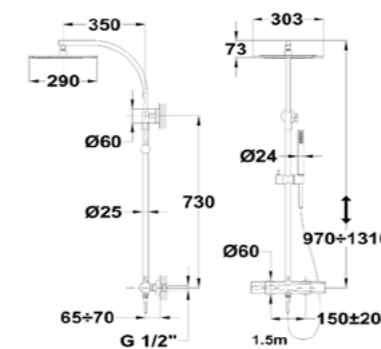

Columna de ducha Dual Control

- Columna de ducha con salida superior
- Dual Control: Mezclador monomando con estética de termostática
- Tecnología Safe touch que proporciona una sensación más fría al tocar el cuerpo de grifo
- Brazo de ducha telescópico ajustable
- -Altura min.: 97 cm
- -Altura max.: 131 cm
- Rociador antical de metal 29 x 30,3 cm
- Ducha de mano antical de 1 función
- Flexo de ducha metálico de 1,5 m
- Soporte deslizante
- Cartucho cerámico de gran precisión y suavidad
- Inversor cerámico integrado
- Filtros colectores de impurezas
- Válvulas antirretorno
- Acabado Metallic (PVD)
- Tratamiento anti-huellas en acabados Metallic (PVD)
- Dual Control shower system
- Shower mixer with upper outlet
- Dual Control: Single mixer with thermostatic mixer appearance
- Safe Touch technology for a cooler feel when touching the tap body
- Adjustable telescopic rail
- -Min. Height: 97 cm
- -Max. Height: 131 cm
- 29 x 30.3 cm metal antiscaling head shower
- 1 function antiscaling hand shower
- 1.5 m metallic shower hose
- Sliding shower holder
- Precise and smooth ceramic cartridge
- Integrated ceramic diverter
- Impurity-collecting filters
- Non-return valves
- Metallic Finish (PVD)
- Anti-fingerprint treatment on Metallic (PVD) finishes

DUAL CONTROL

Acabado	Finish	REF.	PVPR
Negro Metallic	Metallic Black	67278020N2	890,00