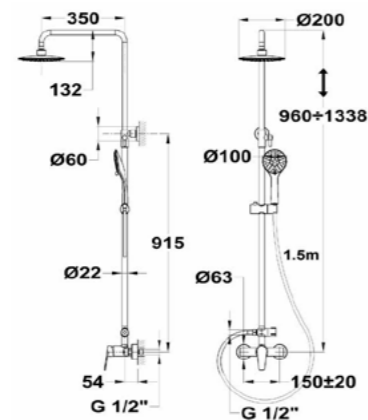

Columna de ducha monomando

- Columna de ducha con salida superior
- Brazo de ducha telescópico ajustable
- -Altura min.: 96 cm
- -Altura max.: 133,8 cm
- Rociador antical de metal Ø20 cm
- Ducha de mano antical de 3 funciones
- Flexo de ducha metálico de 1,5 m
- Soporte deslizando
- Cartucho cerámico de gran precisión y suavidad
- Inversor cerámico integrado
- Filtros colectores de impurezas
- Válvula antirretorno
- Single lever shower system
- Shower mixer with upper outlet
- Adjustable telescopic rail
- -Min. Height: 96 cm
- -Max. Height: 133.8 cm
- Ø20 cm metal antiscala head shower
- 3 functions antiscala hand shower
- 1.5 m metallic shower hose
- Sliding shower holder
- Precise and smooth ceramic cartridge
- Integrated ceramic diverter
- Impurity-collecting filters
- Non-return valve

Acabado	Finish	REF.	PVPR
Negro	Black	84298020N	310,00