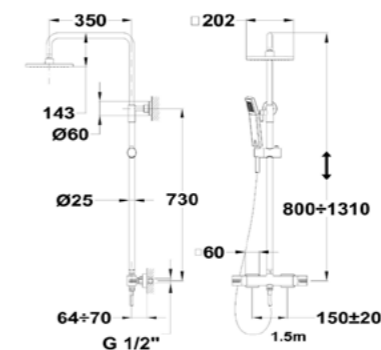

Columna de ducha termostática Soller

- Columna termostática con salida superior
- Tecnología Safe touch que proporciona una sensación más fría al tocar el cuerpo de grifo
- Tope de seguridad de temperatura a 38°C
- Brazo de ducha telescópico ajustable
- -Altura min.: 80 cm
- -Altura max.: 131 cm
- Rociador antical de metal 20,2 x 20,2 cm con rótula
- Ducha de mano antical de 1 función
- Flexo de ducha metálico de 1,5 m
- Soporte deslizante
- Cartucho termostático de gran precisión y suavidad
- Inversor integrado
- Filtros colectores de impurezas
- Válvulas antirretorno
- Acabado de pintura duradero (negro)
- Soller Thermostatic shower system
- Thermostatic shower mixer with upper outlet
- Safe Touch technology for a cooler feel when touching the tap body
- Safety temperature stop at 38° C
- Adjustable telescopic rail
- -Min. height: 80 cm
- -Max. height: 131 cm
- 20.2 x 20.2 cm metal antiscaling head shower with ball joint
- 1 function antiscaling hand shower
- 1.5 m metallic shower hose
- Sliding shower holder
- Precise and smooth thermostatic cartridge
- Integrated thermostatic diverter
- Impurity-collecting filters
- Non-return valves
- Durable paint finish (black)

Acabado	Finish	REF.	PVPR
Cromo	Chrome	852380200	349,00
Negro	Black	85238020N	419,00